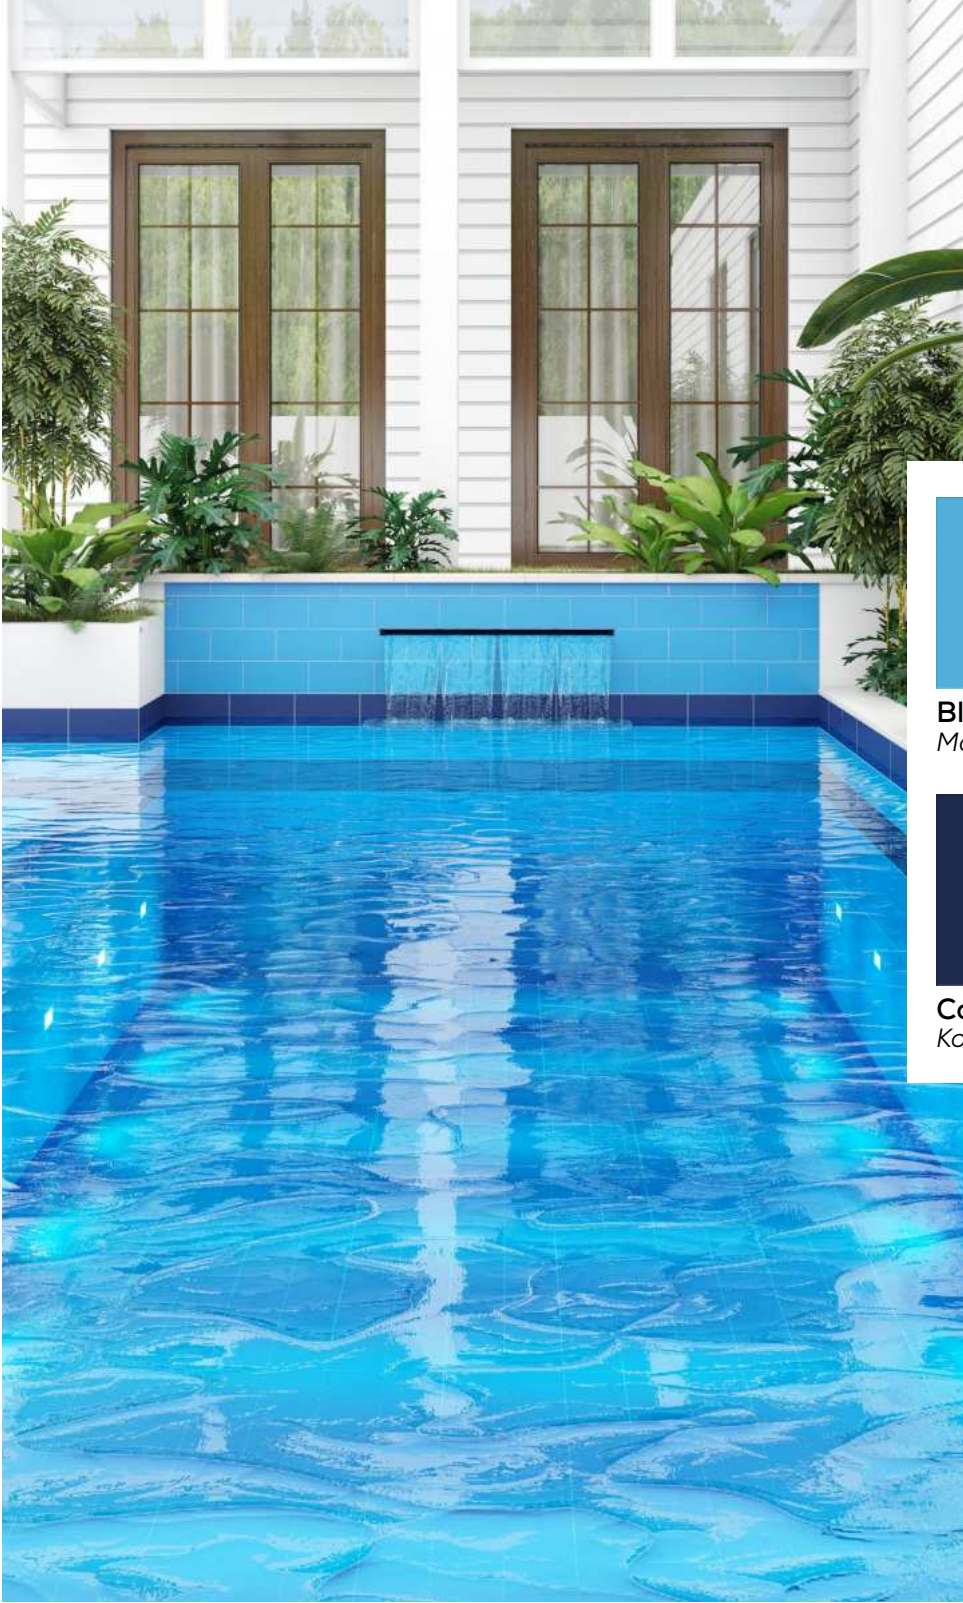

30x60
12"x24"

Blue
Mavi

30x60
12"x24"

Turquoise
Turkuaz

30x60
12"x24"

Pool

12.5x25
5"x10"

Blue
Mavi