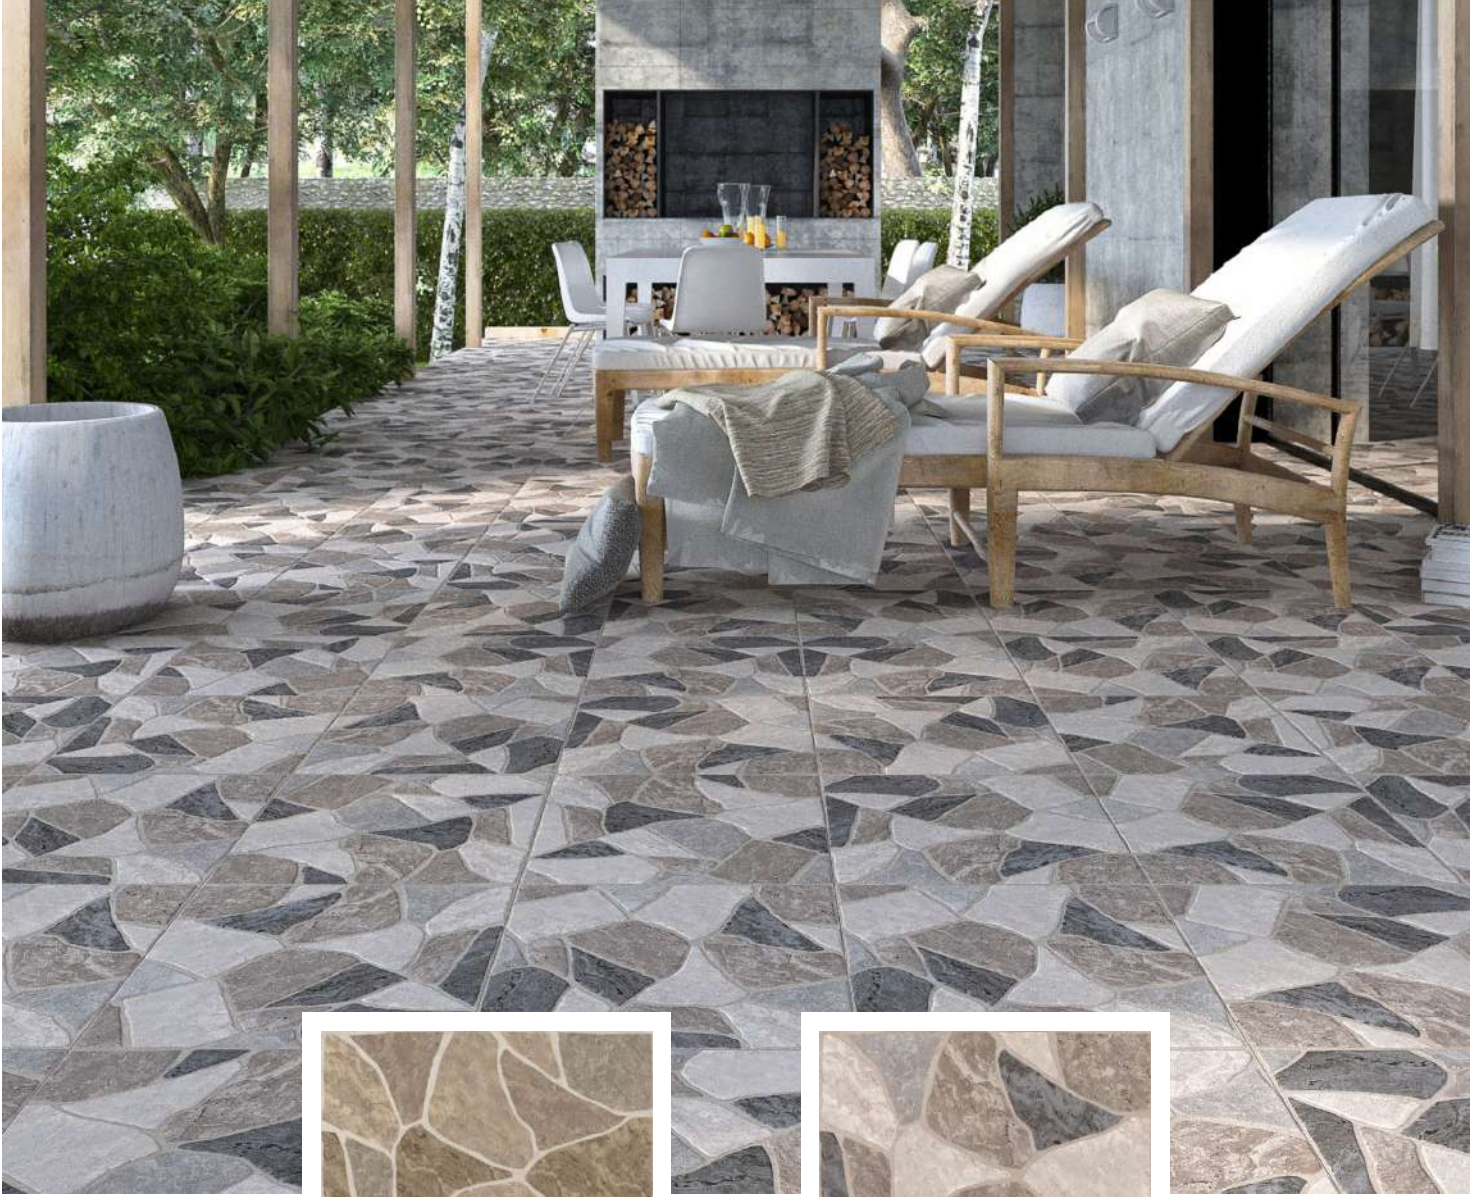

Nebula

45x45
18"x18"

Beige *Bej*