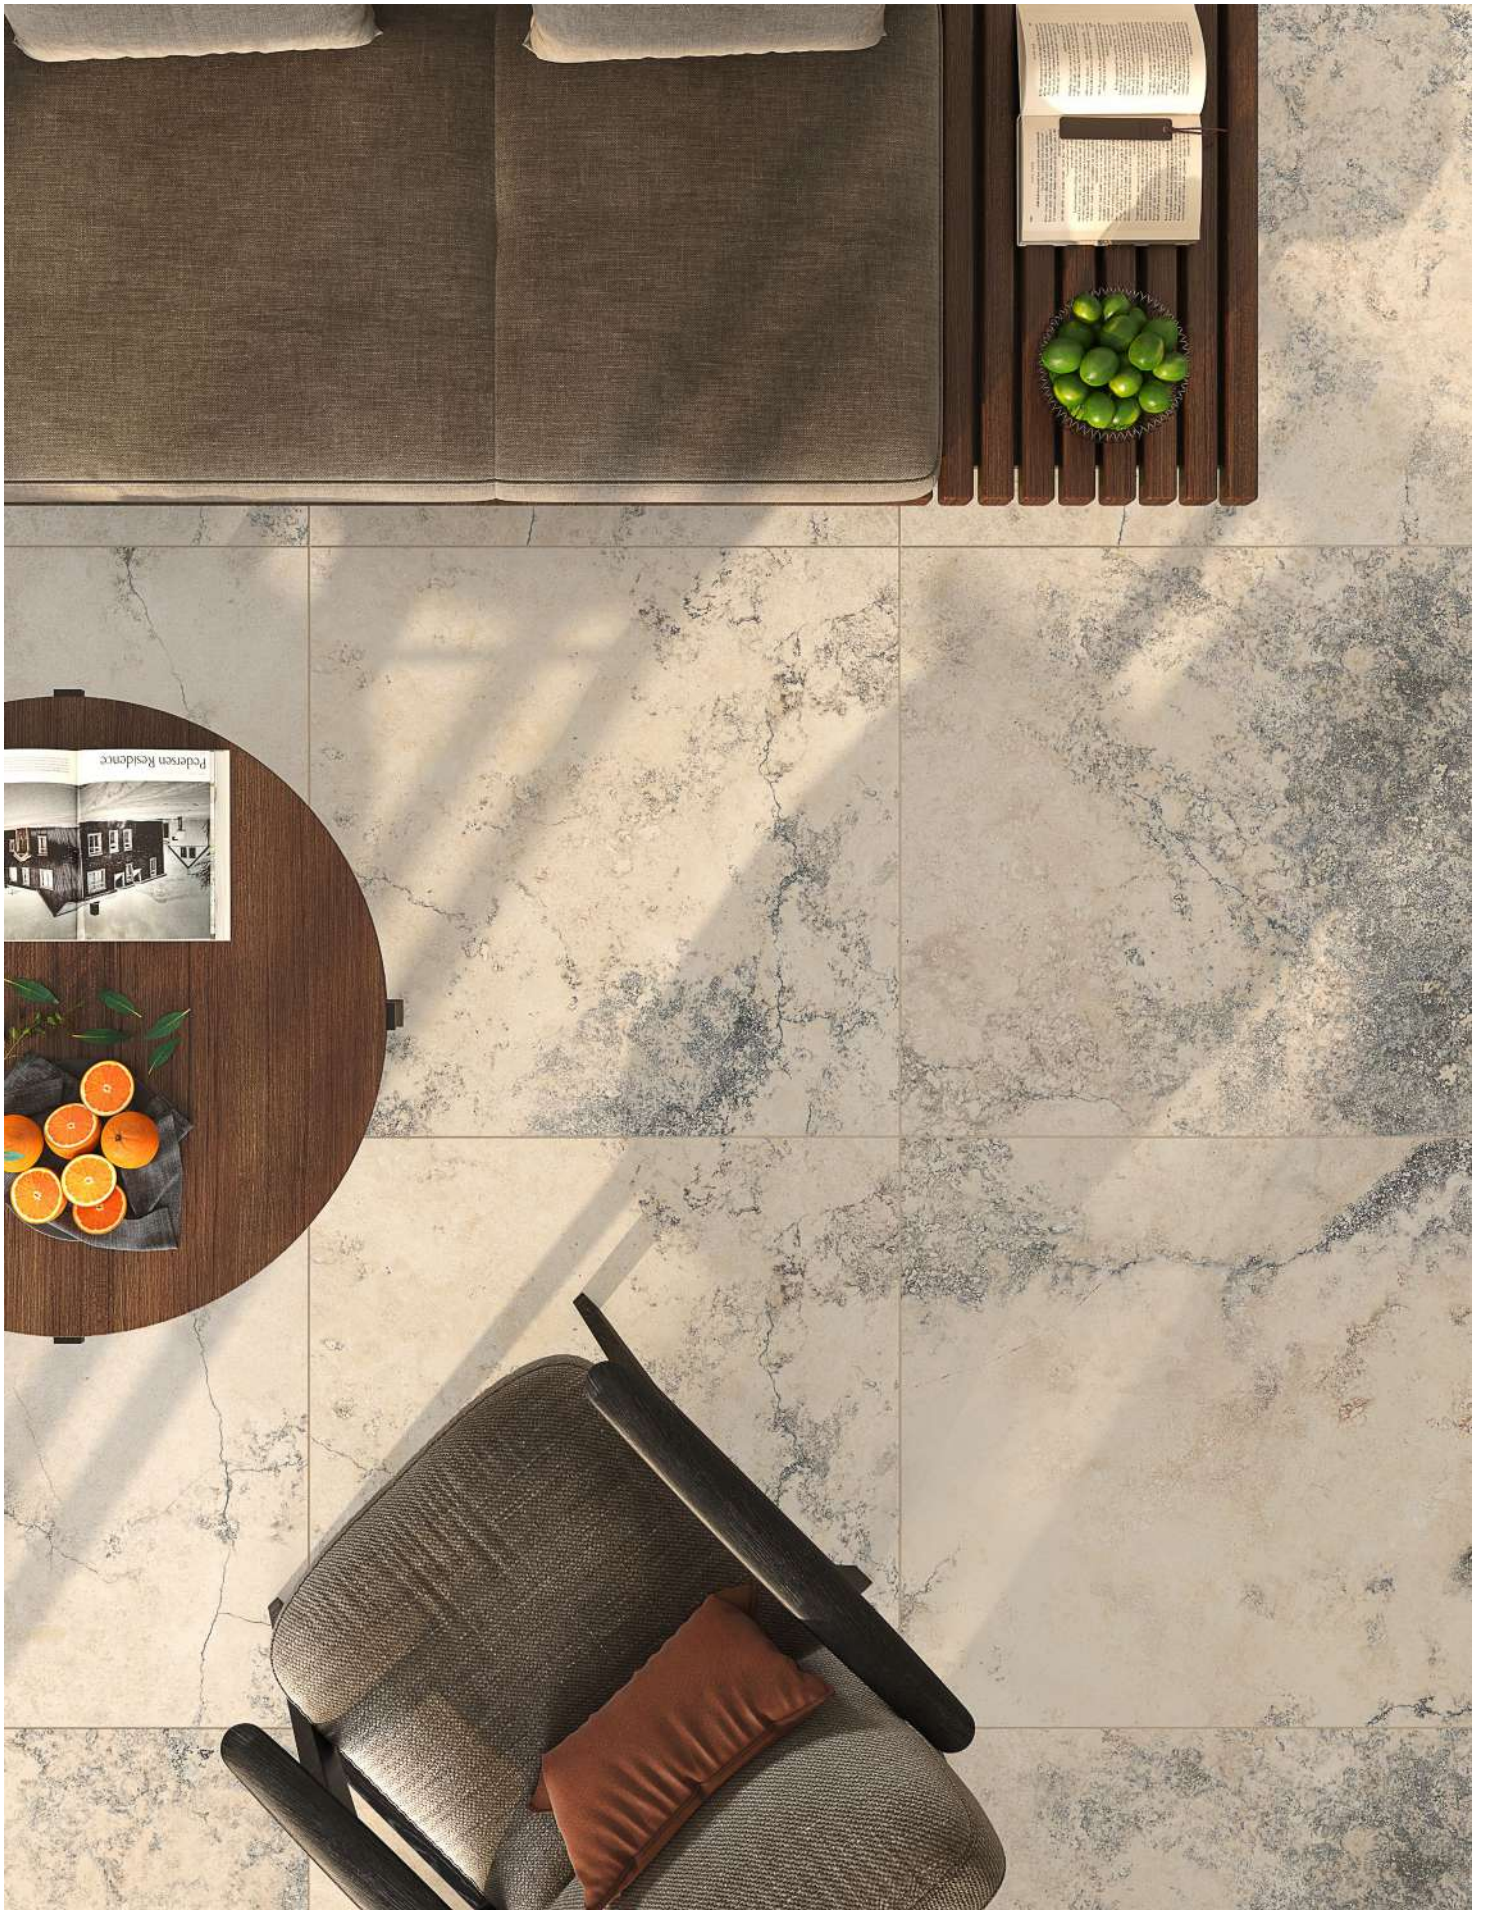

EBAT | SIZES

30x60
12"x24"

Ivory
Fildişi

30x60
12"x24"

Grey
Gri

30x60
12"x24"

Anthracite
Antrasit

30x60
12"x24"