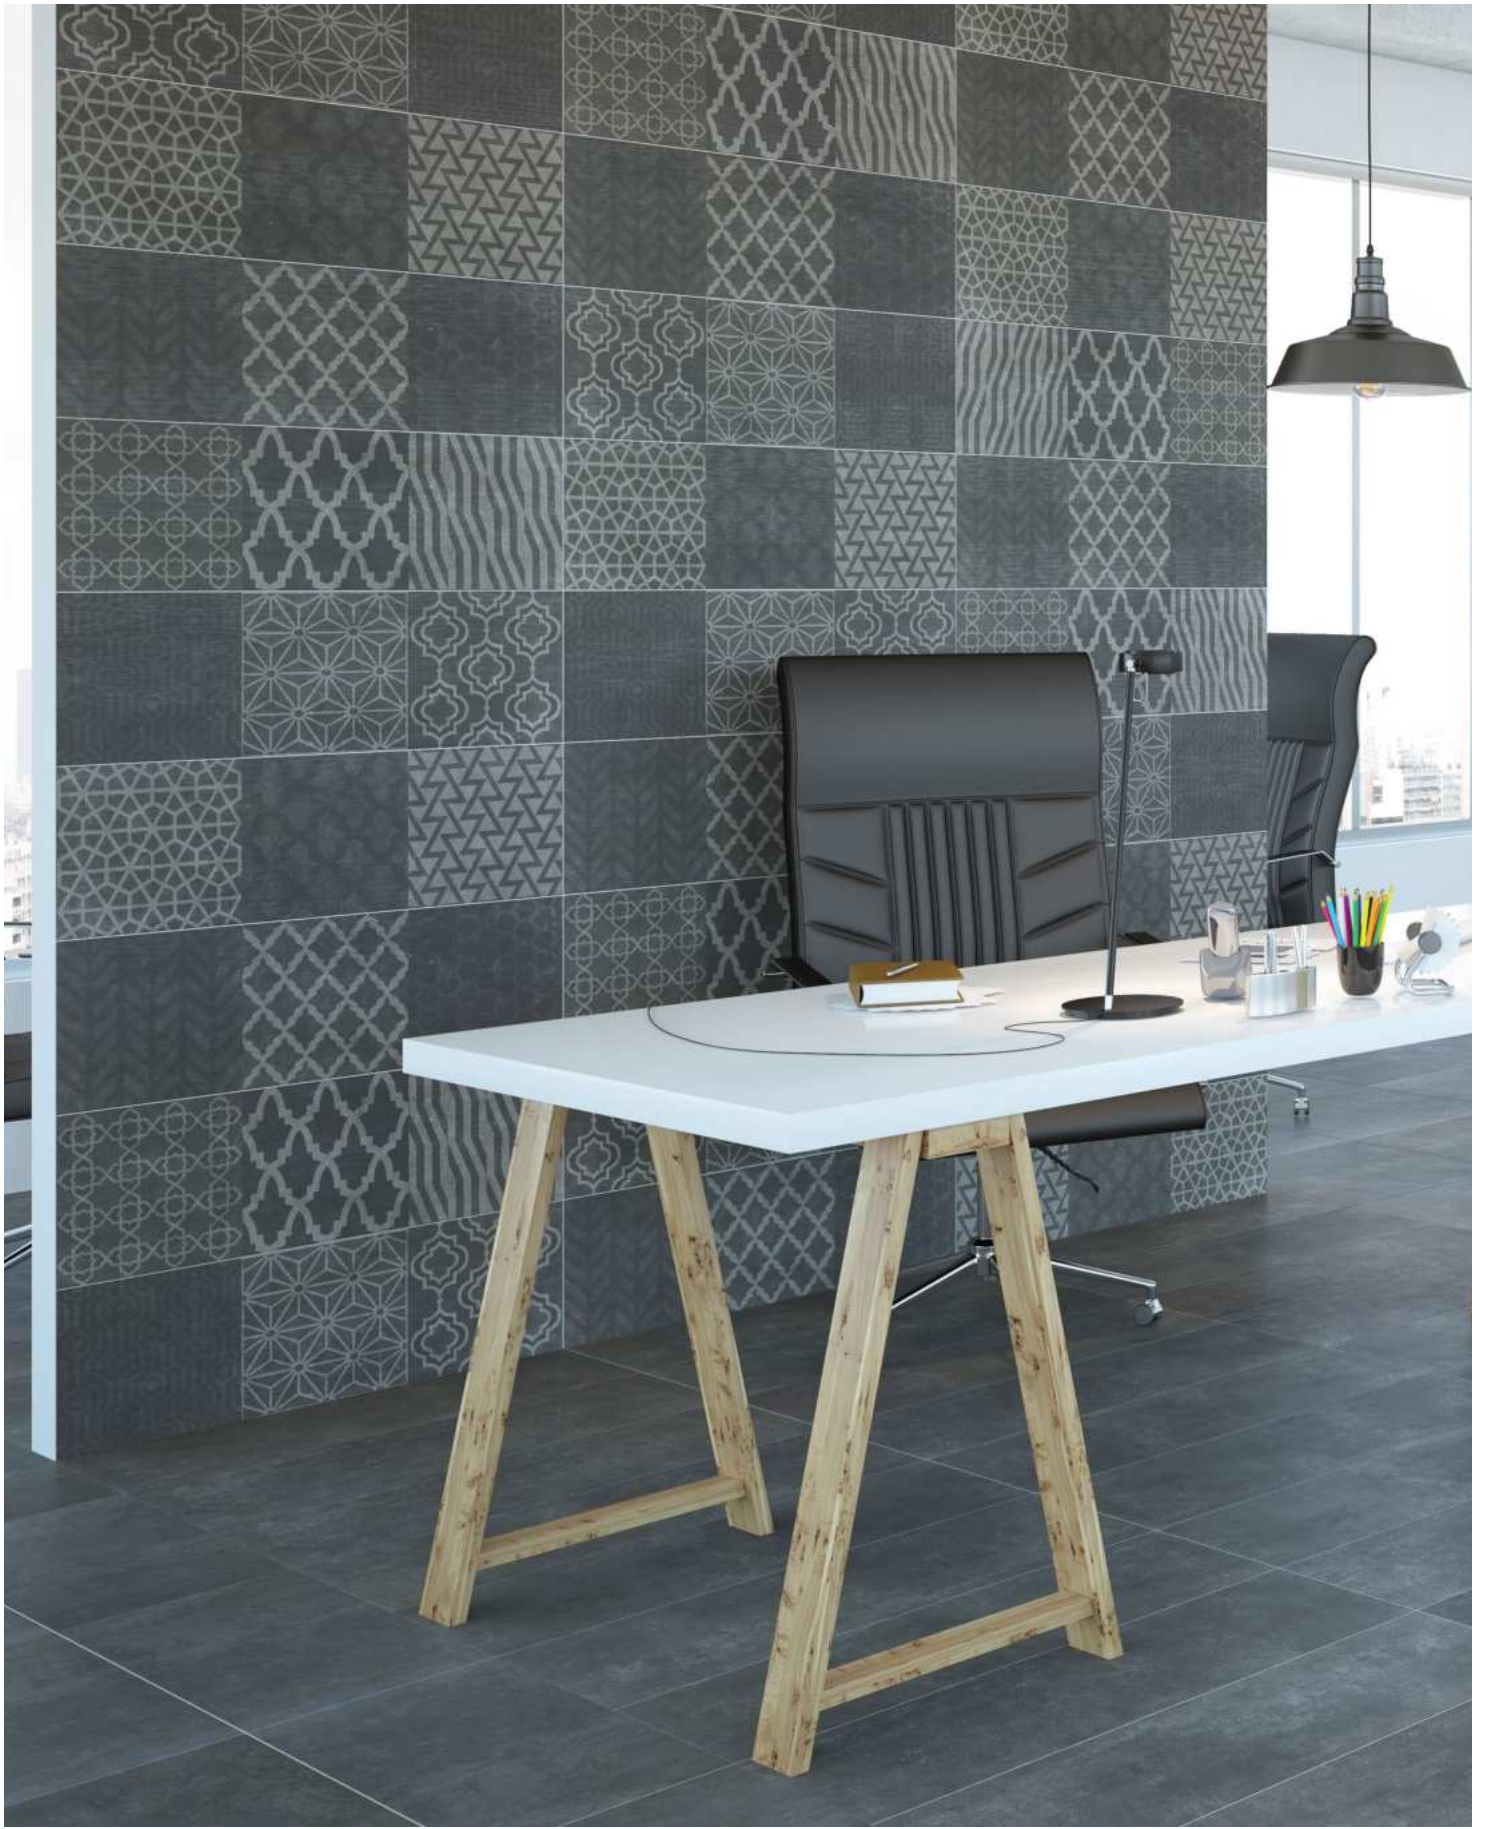

Ürün Product	Ebat | Sizes (cm/in)	Kalınlık Thickness (mm)	Pieces Adet X	M² X	X	M² X	kg X	SKID Wgt Deviation (%)
Dekor Decor	30x90 12"x36"	10.3 mm	4	-	11	44 adt/pcs	223 kg	-/+ 3
Duvar Karosu Wall Tile	30x90 12"x36"	10 mm	5	1.35	20	27	465 kg	-/+ 3