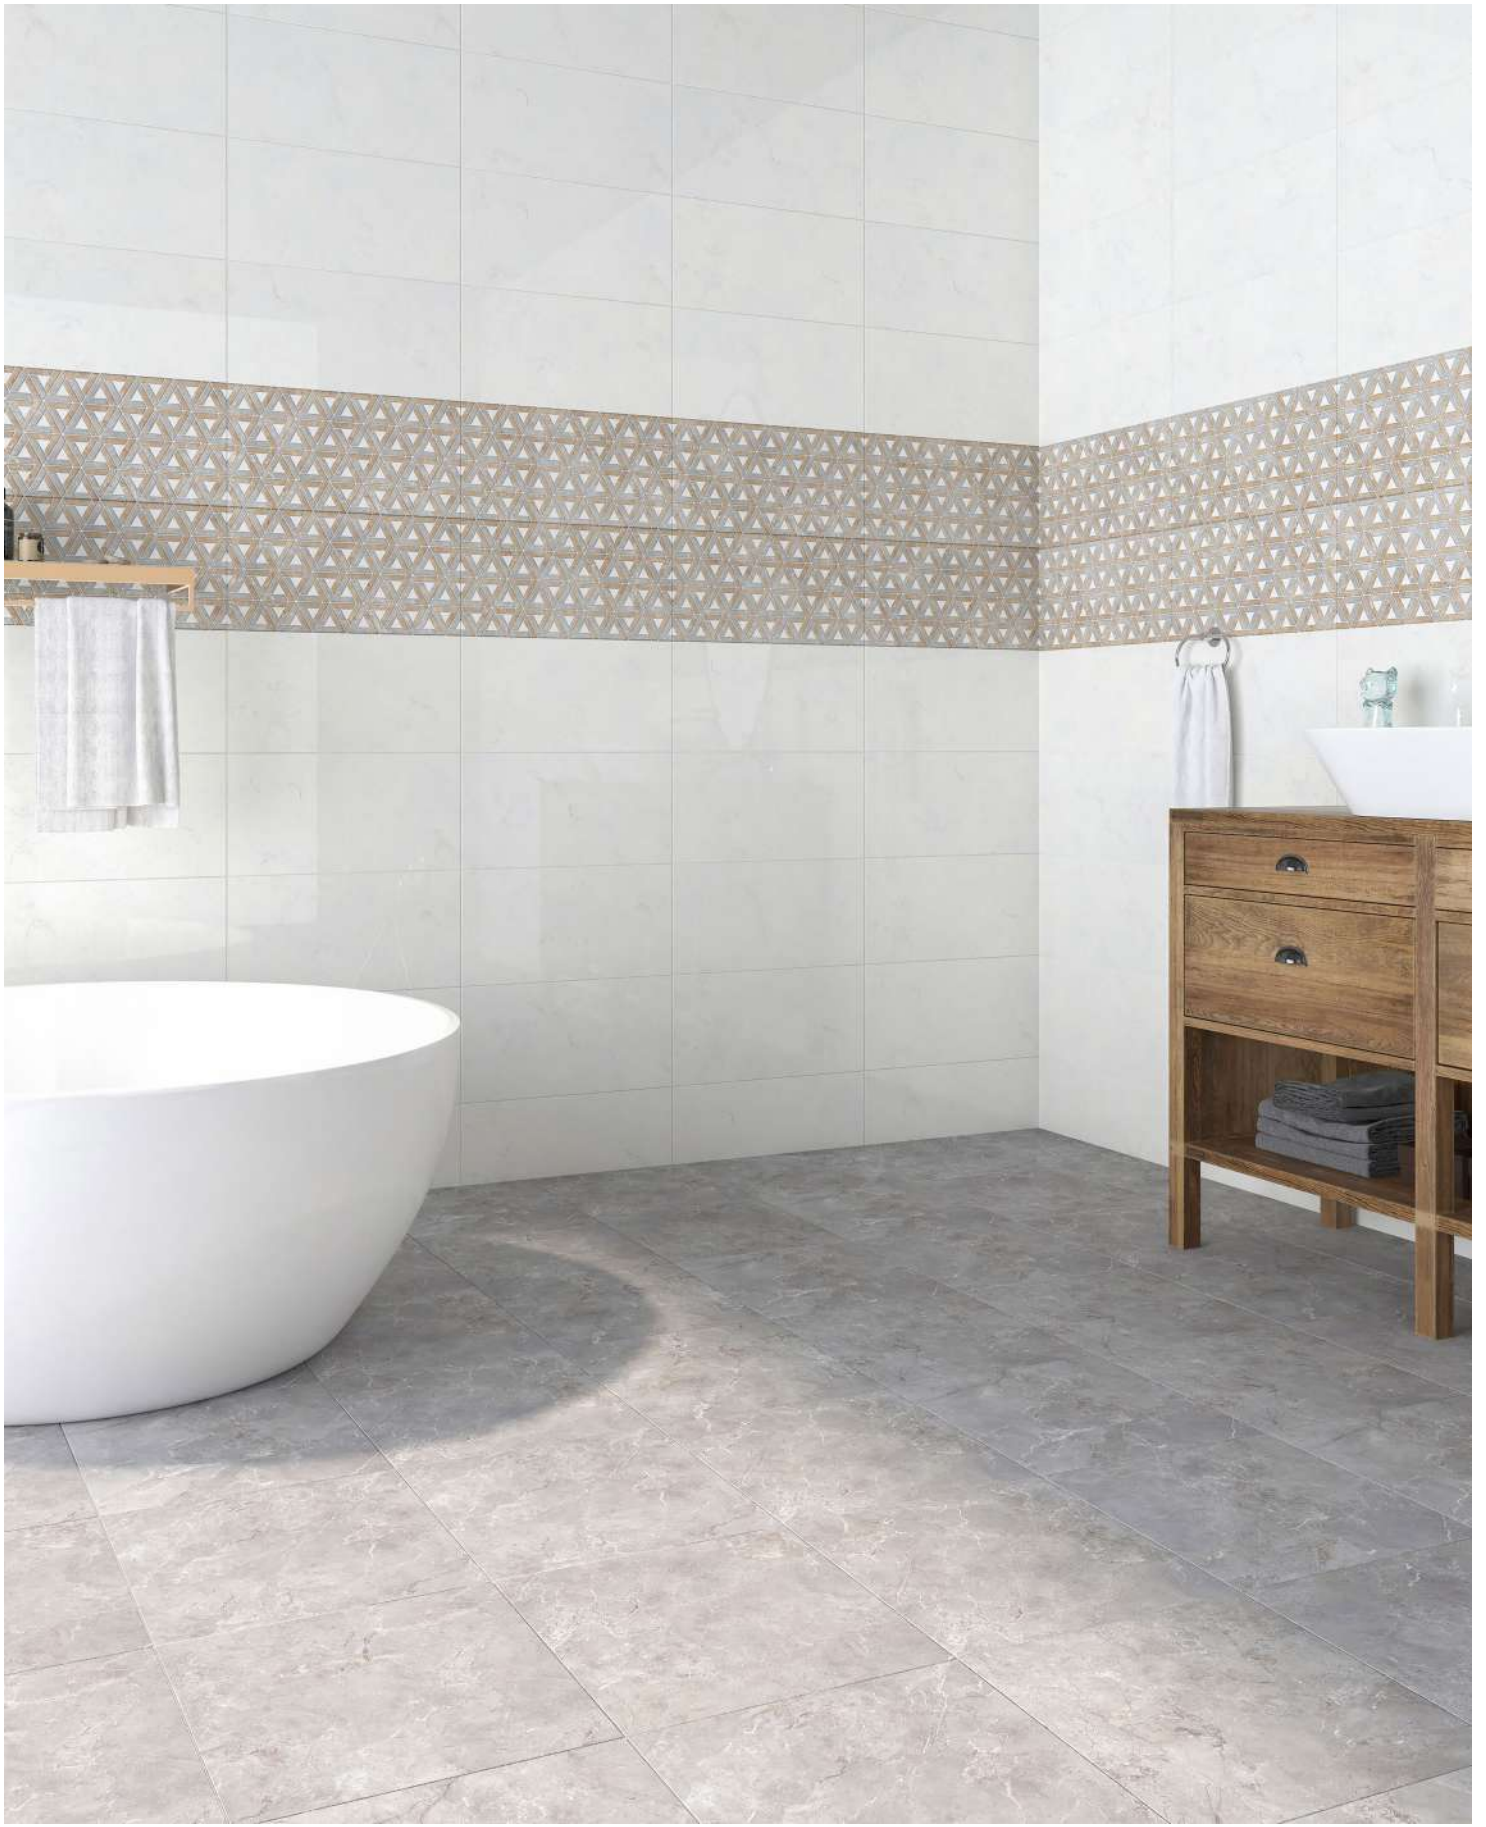

Ürün Product	Ebat | Sizes (cm/in)	Kalınlık Thickness (mm)	Pieces Adet X	M² X	X	M² X	kg X	SKID Wgt Deviation (%)
Duvar Karosu Wall Tile	30x60 12"x24"	8 mm	8	1.44	40	57.06	817 kg	-/+ 3
Yer Karosu Floor Tile	40x40 16"x16"	7 mm	8	1.26	72	90.72	1422 kg	-/+ 3