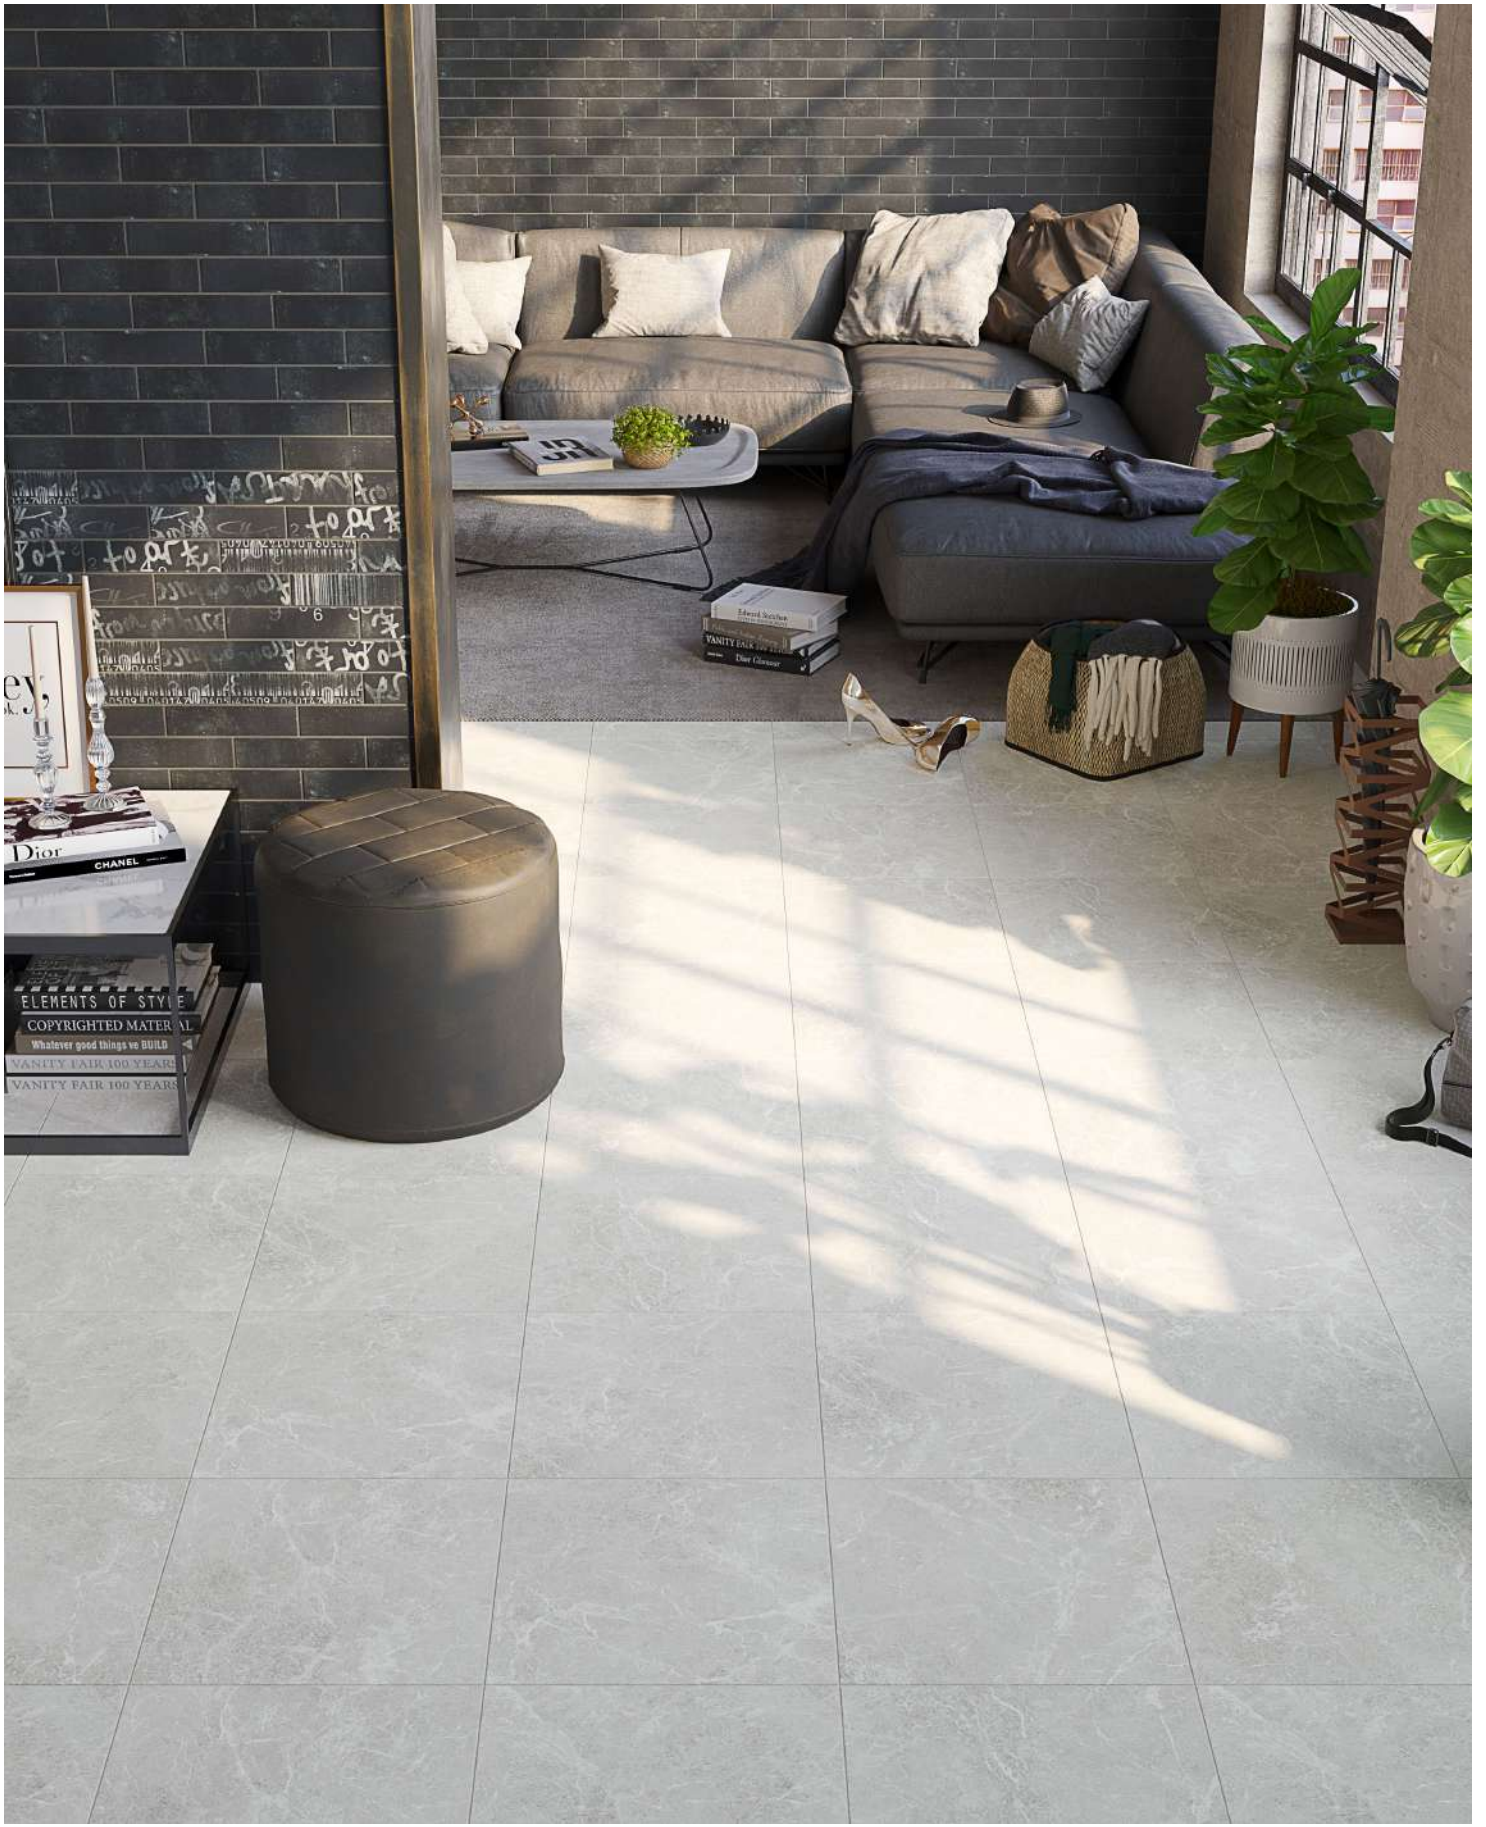

Ürün Product	Ebat | Sizes (cm/in)	Kalınlık Thickness (mm)	Pieces Adet X	M² X	X	M² X	kg X	SKID Wgt Deviation (%)
Duvar Karosu Wall Tile	30x60 12"x24"	8 mm	8	1.44	40	57.06	817 kg	-/+ 3
Sırlı Porselen Glazed Porcelain	45x45 18"x18"	8.2 mm	7	1.42	52	73.84	1324 kg	-/+ 3