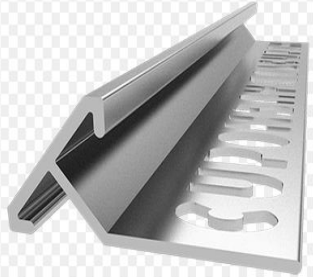

ALÜMİNYUM ÇİFT TARAFLI DIŞ KÖŞE SERAMİK PROFİLLERİ			
CUPON.355.10.MK	CUPON GREDİ ÇİFT TARAFLI DIŞ KÖŞE 2,70mt ALM 10mm MAT	290	348 ₺
CUPON.355.10.MS	CUPON GREDİ ÇİFT TARAFLI DIŞ KÖŞE 2,70mt ALM 10mm MAT SARI	290	348 ₺
CUPON.355.10.PK	CUPON GREDİ ÇİFT TARAFLI DIŞ KÖŞE 2,70mt ALM 10mm PARLAK KROM	290	395 ₺
CUPON.355.10.PS	CUPON GREDİ ÇİFT TARAFLI DIŞ KÖŞE 2,70mt ALM 10mm PARLAK SARI	290	395 ₺
CUPON.355.12.MK	CUPON GREDİ ÇİFT TARAFLI DIŞ KÖŞE 2,70mt ALM 12mm MAT	330	383 ₺
CUPON.355.12.MS	CUPON GREDİ ÇİFT TARAFLI DIŞ KÖŞE 2,70mt ALM 12mm MAT SARI	330	383 ₺
CUPON.355.12.PK	CUPON GREDİ ÇİFT TARAFLI DIŞ KÖŞE 2,70mt ALM 12mm PARLAK KROM	330	437 ₺
CUPON.355.12.PS	CUPON GREDİ ÇİFT TARAFLI DIŞ KÖŞE 2,70mt ALM 12mm PARLAK SARI	330	437 ₺
SAY.355.10.MK	ALM LUX ÇİFT TARAFLI KÖŞE PROFİLİ 2,70mt ALM 10mm MAT	218	286 ₺
SAY.355.10.MS	ALM LUX ÇİFT TARAFLI KÖŞE PROFİLİ 2,70mt ALM 10mm MAT SARI	218	286 ₺
SAY.355.10.PK	ALM LUX ÇİFT TARAFLI KÖŞE PROFİLİ 2,70mt ALM 10mm PARLAK KROM	218	322 ₺
SAY.355.10.PS	ALM LUX ÇİFT TARAFLI KÖŞE PROFİLİ 2,70mt ALM 10mm PARLAK SARI	218	322 ₺
SAY.355.12.MK	ALM LUX ÇİFT TARAFLI KÖŞE PROFİLİ 2,70mt ALM 12mm MAT	230	295 ₺
SAY.355.12.MS	ALM LUX ÇİFT TARAFLI KÖŞE PROFİLİ 2,70mt ALM 12mm MAT SARI	230	295 ₺
SAY.355.12.PK	ALM LUX ÇİFT TARAFLI KÖŞE PROFİLİ 2,70mt ALM 12mm PARLAK KROM	230	332 ₺
SAY.355.12.PS	ALM LUX ÇİFT TARAFLI KÖŞE PROFİLİ 2,70mt ALM 12mm PARLAK SARI	230	332 ₺
CUPON.370.10.MK	CUPON SOFİA ÇİFT TARAFLI DIŞ KÖŞE 2,70mt ALM 10mm MAT	300	357 ₺
CUPON.370.10.MS	CUPON SOFİA ÇİFT TARAFLI DIŞ KÖŞE 2,70mt ALM 10mm MAT SARI	300	357 ₺
CUPON.370.10.PK	CUPON SOFİA ÇİFT TARAFLI DIŞ KÖŞE 2,70mt ALM 10mm PARLAK KROM	300	406 ₺
CUPON.370.10.PS	CUPON SOFİA ÇİFT TARAFLI DIŞ KÖŞE 2,70mt ALM 10mm PARLAK SARI	300	406 ₺
CUPON.370.12.MK	CUPON SOFİA ÇİFT TARAFLI DIŞ KÖŞE 2,70mt ALM 12mm MAT	330	383 ₺
CUPON.370.12.MS	CUPON SOFİA ÇİFT TARAFLI DIŞ KÖŞE 2,70mt ALM 12mm MAT SARI	330	383 ₺
CUPON.370.12.PK	CUPON SOFİA ÇİFT TARAFLI DIŞ KÖŞE 2,70mt ALM 12mm PARLAK KROM	330	437 ₺
CUPON.370.12.PS	CUPON SOFİA ÇİFT TARAFLI DIŞ KÖŞE 2,70mt ALM 12mm PARLAK SARI	330	437 ₺
CUPON.353.10.MK	CUPON CORONA ÇİFT TARAFLI 2,70mt ALM 10mm MAT	380	457 ₺
CUPON.353.10.MS	CUPON CORONA ÇİFT TARAFLI 2,70mt ALM 10mm MAT SARI	380	457 ₺
CUPON.353.10.PK	CUPON CORONA ÇİFT TARAFLI 2,70mt ALM 10mm PARLAK KROM	380	520 ₺
CUPON.353.10.PS	CUPON CORONA ÇİFT TARAFLI 2,70mt ALM 10mm PARLAK SARI	380	520 ₺
CUPON.353.12.MK	CUPON CORONA ÇİFT TARAFLI 2,70mt ALM 12mm MAT	430	501 ₺
CUPON.353.12.MS	CUPON CORONA ÇİFT TARAFLI 2,70mt ALM 12mm MAT SARI	430	501 ₺
CUPON.353.12.PK	CUPON CORONA ÇİFT TARAFLI 2,70mt ALM 12mm PARLAK KROM	430	572 ₺
CUPON.353.12.PS	CUPON CORONA ÇİFT TARAFLI 2,70mt ALM 12mm PARLAK SARI	430	572 ₺
SAY.353.10.MK	ALM LUX ÇİFT TARAFLI KÖŞE PROFİLİ 2,70mt ALM 10mm MAT	230	317 ₺
SAY.353.10.MS	ALM LUX ÇİFT TARAFLI KÖŞE PROFİLİ 2,70mt ALM 10mm MAT SARI	230	317 ₺
SAY.353.10.PK	ALM LUX ÇİFT TARAFLI KÖŞE PROFİLİ 2,70mt ALM 10mm PARLAK KROM	230	359 ₺
SAY.353.10.PS	ALM LUX ÇİFT TARAFLI KÖŞE PROFİLİ 2,70mt ALM 10mm PARLAK SARI	230	359 ₺
SAY.353.12.MK	ALM LUX ÇİFT TARAFLI KÖŞE PROFİLİ 2,70mt ALM 12mm MAT	260	326 ₺
SAY.353.12.MS	ALM LUX ÇİFT TARAFLI KÖŞE PROFİLİ 2,70mt ALM 12mm MAT SARI	260	326 ₺
SAY.353.12.PK	ALM LUX ÇİFT TARAFLI KÖŞE PROFİLİ 2,70mt ALM 12mm PARLAK KROM	260	369 ₺
SAY.353.12.PS	ALM LUX ÇİFT TARAFLI KÖŞE PROFİLİ 2,70mt ALM 12mm PARLAK SARI	260	369 ₺
CUPON.363.10.MK	CUPON MAJOR ÇİFT TARAFLI 2,70mt ALM 10mm MAT	300	357 ₺
CUPON.363.10.MS	CUPON MAJOR ÇİFT TARAFLI 2,70mt ALM 10mm MAT SARI	300	357 ₺
CUPON.363.10.PK	CUPON MAJOR ÇİFT TARAFLI 2,70mt ALM 10mm PARLAK KROM	300	406 ₺
CUPON.363.10.PS	CUPON MAJOR ÇİFT TARAFLI 2,70mt ALM 10mm PARLAK SARI	300	406 ₺
CUPON.363.12.MK	CUPON MAJOR ÇİFT TARAFLI 2,70mt ALM 12mm MAT KROM	330	383 ₺
CUPON.363.12.MS	CUPON MAJOR ÇİFT TARAFLI 2,70mt ALM 12mm MAT SARI	330	383 ₺
CUPON.363.12.PK	CUPON MAJOR ÇİFT TARAFLI 2,70mt ALM 12mm PARLAK	330	437 ₺
CUPON.363.12.PS	CUPON MAJOR ÇİFT TARAFLI 2,70mt ALM 12mm PARLAK SARI	330	437 ₺
CUPON.364.10.MK	CUPON MİRACH KÖŞE PROFİLİ 2,70mt ALM 10mm MAT	350	418 ₺
CUPON.364.10.MS	CUPON MİRACH KÖŞE PROFİLİ 2,70mt ALM 10mm MAT SARI	350	418 ₺
CUPON.364.10.PK	CUPON MİRACH KÖŞE PROFİLİ 2,70mt ALM 10mm PARLAK KROM	350	476 ₺
CUPON.364.10.PS	CUPON MİRACH KÖŞE PROFİLİ 2,70mt ALM 10mm PARLAK SARI	350	476 ₺
CUPON.364.12.MK	CUPON MİRACH KÖŞE PROFİLİ 2,70mt ALM 12mm MAT	380	445 ₺
CUPON.364.12.MS	CUPON MİRACH KÖŞE PROFİLİ 2,70mt ALM 12mm MAT SARI	380	445 ₺
CUPON.364.12.PK	CUPON MİRACH KÖŞE PROFİLİ 2,70mt ALM 12mm PARLAK KROM	380	507 ₺
CUPON.364.12.PS	CUPON MİRACH KÖŞE PROFİLİ 2,70mt ALM 12mm PARLAK SARI	380	507 ₺
ALÜMİNYUM GİZLİ DIŞ-İÇ KÖŞE PROFİLLERİ			
CUPON.395.10.MK	10 MM ALÜMİNYUM GİZLİ DIŞ KÖŞE PROFİLİ 2,70 MAT	320	402 ₺
CUPON.395.10.MS	10 MM ALÜMİNYUM GİZLİ DIŞ KÖŞE PROFİLİ 2,70 MAT SARI	320	402 ₺
CUPON.395.10.PK	10 MM ALÜMİNYUM GİZLİ DIŞ KÖŞE PROFİLİ 2,70 PARLAK	320	455 ₺
CUPON.395.10.PS	10 MM ALÜMİNYUM GİZLİ DIŞ KÖŞE PROFİLİ 2,70 PARLAK SARI	320	455 ₺
CUPON.395.12.MK	12 MM ALÜMİNYUM GİZLİ DIŞ KÖŞE PROFİLİ 2,70 MAT	330	411 ₺
CUPON.395.12.MS	12 MM ALÜMİNYUM GİZLİ DIŞ KÖŞE PROFİLİ 2,70 MAT SARI	330	411 ₺
CUPON.395.12.PK	12 MM ALÜMİNYUM GİZLİ DIŞ KÖŞE PROFİLİ 2,70 PARLAK	330	465 ₺
CUPON.395.12.PS	12 MM ALÜMİNYUM GİZLİ DIŞ KÖŞE PROFİLİ 2,70 PARLAK SARI	330	465 ₺