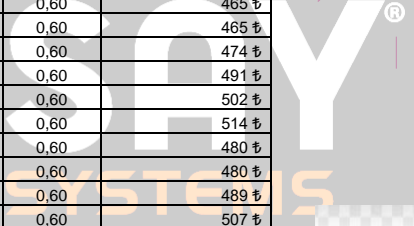

INX.202.12.S.A.S	0,40 MM PASLANMAZ.İÇ KÖŞE PROF..12mm SİYAH AYNA	0,40	332 ₺
INX.202.14.S.A	0,40 MM PASLANMAZ.İÇ KÖŞE PROF..14mm SUPER AYNA	0,40	302 ₺
INX.202.14.P.A	0,40 MM PASLANMAZ.İÇ KÖŞE PROF..14mm GOLD	0,40	325 ₺
INX.202.14.P.B	0,40 MM PASLANMAZ.İÇ KÖŞE PROF..14mm BRONZ	0,40	333 ₺
INX.202.14.S.A.S	0,40 MM PASLANMAZ.İÇ KÖŞE PROF..14mm SİYAH AYNA	0,40	340 ₺
PASLANMAZ SERAMİK ZEMİN BİTİM PROFİLLERİ			
CUPON.201.8.P	CUPON INOX PASLANMAZ. ZEMİN BİTİM PROF.8mm PARLAK	0,80	542 ₺
CUPON.201.8.STN	CUPON INOX PASLANMAZ.ZEMİN BİTİM PROF.8mm SATİNE	0,80	542 ₺
CUPON.201.8.S.A	CUPON INOX PASLANMAZ ZEMİN BİTİM PROF.8mm SÜPER AYNA	0,80	559 ₺
CUPON.201.8.P.A	CUPON INOX PASLANMAZ. ZEMİN BİTİM PROF.8mm GOLD	0,80	576 ₺
CUPON.201.8.P.B	CUPON INOX PASLANMAZ. ZEMİN BİTİM PROF.8mm BRONZ	0,80	588 ₺
CUPON.201.8.S.A.S	CUPON INOX PASLANMAZ.ZEMİN BİTİM PROF.8mm SİYAH AYNA	0,80	599 ₺
CUPON.201.10.P	CUPON INOX PASLANMAZ. ZEMİN BİTİM PROF.10mm PARLAK	0,80	561 ₺
CUPON.201.10.STN	CUPON INOX PASLANMAZ.ZEMİN BİTİM PROF.10mm SATİNE	0,80	561 ₺
CUPON.201.10.S.A	CUPON INOX PASLANMAZ ZEMİN BİTİM PROF.10mm SÜPER AYNA	0,80	579 ₺
CUPON.201.10.P.A	CUPON INOX PASLANMAZ. ZEMİN BİTİM PROF.10mm GOLD	0,80	598 ₺
CUPON.201.10.P.B	CUPON INOX PASLANMAZ. ZEMİN BİTİM PROF.10mm BRONZ	0,80	610 ₺
CUPON.201.10.S.A.S	CUPON INOX PASLANMAZ.ZEMİN BİTİM PROF.10mm SİYAH AYNA	0,80	622 ₺
CUPON.201.12.P	CUPON INOX PASLANMAZ. ZEMİN BİTİM PROF.12mm PARLAK	0,80	580 ₺
CUPON.201.12.STN	CUPON INOX PASLANMAZ.ZEMİN BİTİM PROF.12mm SATİNE	0,80	580 ₺
CUPON.201.12.S.A	CUPON INOX PASLANMAZ ZEMİN BİTİM PROF.12mm SÜPER AYNA	0,80	600 ₺
CUPON.201.12.P.A	CUPON INOX PASLANMAZ. ZEMİN BİTİM PROF.12mm GOLD	0,80	619 ₺
CUPON.201.12.P.B	CUPON INOX PASLANMAZ. ZEMİN BİTİM PROF.12mm BRONZ	0,80	632 ₺
CUPON.201.12.S.A.S	CUPON INOX PASLANMAZ.ZEMİN BİTİM PROF.12mm SİYAH AYNA	0,80	644 ₺
CUPON.201.14.P	CUPON INOX PASLANMAZ. ZEMİN BİTİM PROF.14mm PARLAK	0,80	600 ₺
CUPON.201.14.STN	CUPON INOX PASLANMAZ.ZEMİN BİTİM PROF.14mm SATİNE	0,80	600 ₺
CUPON.201.14.S.A	CUPON INOX PASLANMAZ ZEMİN BİTİM PROF.14mm SÜPER AYNA	0,80	620 ₺
CUPON.201.14.P.A	CUPON INOX PASLANMAZ. ZEMİN BİTİM PROF.14mm GOLD	0,80	640 ₺
CUPON.201.14.P.B	CUPON INOX PASLANMAZ. ZEMİN BİTİM PROF.14mm BRONZ	0,80	653 ₺
CUPON.201.14.S.A.S	CUPON INOX PASLANMAZ.ZEMİN BİTİM PROF.14mm SİYAH AYNA	0,80	667 ₺
CUPON.201.16.P	CUPON INOX PASLANMAZ. ZEMİN BİTİM PROF.16mm PARLAK	0,80	619 ₺
CUPON.201.16.STN	CUPON INOX PASLANMAZ.ZEMİN BİTİM PROF.16mm SATİNE	0,80	619 ₺
CUPON.201.16.S.A	CUPON INOX PASLANMAZ ZEMİN BİTİM PROF.16mm SÜPER AYNA	0,80	640 ₺
CUPON.201.16.P.A	CUPON INOX PASLANMAZ. ZEMİN BİTİM PROF.16mm GOLD	0,80	661 ₺
CUPON.201.16.P.B	CUPON INOX PASLANMAZ. ZEMİN BİTİM PROF.16mm BRONZ	0,80	675 ₺
CUPON.201.16.S.A.S	CUPON INOX PASLANMAZ.ZEMİN BİTİM PROF.16mm SİYAH AYNA	0,80	689 ₺
SAY.201.8.P	SAY İNOX 304 PASLANMAZ.ZEMİN BİTİM PROF.8mm PARLAK	0,60	465 ₺
SAY.201.8.STN	SAY İNOX 304 PASLANMAZ.ZEMİN BİTİM PROF.8mm SATİNE	0,60	465 ₺
SAY.201.8.S.A	SAY İNOX 304 PASLANMAZ.ZEMİN BİTİM PROF.8mm SUPER AYNA	0,60	474 ₺
SAY.201.8.P.A	SAY İNOX 304 PASLANMAZ.ZEMİN BİTİM PROF.8mm GOLD	0,60	491 ₺
SAY.201.8.P.B	SAY İNOX 304 PASLANMAZ.ZEMİN BİTİM PROF.8mm BRONZ	0,60	502 ₺
SAY.201.8.S.A.S	SAY İNOX 304 PASLANMAZ.ZEMİN BİTİM PROF.8mm SİYAH AYNA	0,60	514 ₺
SAY.201.10.P	SAY İNOX 304 PASLANMAZ.ZEMİN BİTİM PROF.10mm PARLAK	0,60	480 ₺
SAY.201.10.STN	SAY İNOX 304 PASLANMAZ.ZEMİN BİTİM PROF.10mm SATİNE	0,60	480 ₺
SAY.201.10.S.A	SAY İNOX 304 PASLANMAZ.ZEMİN BİTİM PROF.10mm SUPER AYNA	0,60	489 ₺
SAY.201.10.P.A	SAY İNOX 304 PASLANMAZ.ZEMİN BİTİM PROF.10mm GOLD	0,60	507 ₺
SAY.201.10.P.B	SAY İNOX 304 PASLANMAZ.ZEMİN BİTİM PROF.10mm BRONZ	0,60	519 ₺
SAY.201.10.S.A.S	SAY İNOX 304 PASLANMAZ.ZEMİN BİTİM PROF.10mm SİYAH AYNA	0,60	531 ₺
SAY.201.12.P	SAY İNOX 304 PASLANMAZ.ZEMİN BİTİM PROF.12mm PARLAK	0,60	494 ₺
SAY.201.12.STN	SAY İNOX 304 PASLANMAZ.ZEMİN BİTİM PROF.12mm SATİNE	0,60	494 ₺
SAY.201.12.S.A	SAY İNOX 304 PASLANMAZ.ZEMİN BİTİM PROF.12mm SUPER AYNA	0,60	504 ₺
SAY.201.12.P.A	SAY İNOX 304 PASLANMAZ.ZEMİN BİTİM PROF.12mm GOLD	0,60	523 ₺
SAY.201.12.P.B	SAY İNOX 304 PASLANMAZ.ZEMİN BİTİM PROF.12mm BRONZ	0,60	536 ₺
SAY.201.12.S.A.S	SAY İNOX 304 PASLANMAZ.ZEMİN BİTİM PROF.12mm SİYAH AYNA	0,60	549 ₺
SAY.201.14.P	SAY İNOX 304 PASLANMAZ.ZEMİN BİTİM PROF.14mm PARLAK	0,60	509 ₺
SAY.201.14.STN	SAY İNOX 304 PASLANMAZ.ZEMİN BİTİM PROF.14mm SATİNE	0,60	509 ₺
SAY.201.14.S.A	SAY İNOX 304 PASLANMAZ.ZEMİN BİTİM PROF.14mm SUPER AYNA	0,60	519 ₺
SAY.201.14.P.A	SAY İNOX 304 PASLANMAZ.ZEMİN BİTİM PROF.14mm GOLD	0,60	539 ₺
SAY.201.14.P.B	SAY İNOX 304 PASLANMAZ.ZEMİN BİTİM PROF.14mm BRONZ	0,60	553 ₺
SAY.201.14.S.A.S	SAY İNOX 304 PASLANMAZ.ZEMİN BİTİM PROF.14mm SİYAH AYNA	0,60	566 ₺
SAY.201.16.P	SAY İNOX 304 PASLANMAZ.ZEMİN BİTİM PROF.16mm PARLAK	0,60	524 ₺
SAY.201.16.STN	SAY İNOX 304 PASLANMAZ.ZEMİN BİTİM PROF.16mm SATİNE	0,60	524 ₺
SAY.201.16.S.A	SAY İNOX 304 PASLANMAZ.ZEMİN BİTİM PROF.16mm SUPER AYNA	0,60	534 ₺
SAY.201.16.P.A	SAY İNOX 304 PASLANMAZ.ZEMİN BİTİM PROF.16mm GOLD	0,60	555 ₺
SAY.201.16.P.B	SAY İNOX 304 PASLANMAZ.ZEMİN BİTİM PROF.16mm BRONZ	0,60	569 ₺
SAY.201.16.S.A.S	SAY İNOX 304 PASLANMAZ.ZEMİN BİTİM PROF.16mm SİYAH AYNA	0,60	584 ₺
INX.201.8.S.A	0,40 MM PASLANMAZ.ZEMİN BİTİM PROF..8mm SUPER AYNA	0,40	319 ₺
INX.201.8.P.B	0,40 MM PASLANMAZ.ZEMİN BİTİM PROF..8mm BRONZ	0,40	342 ₺