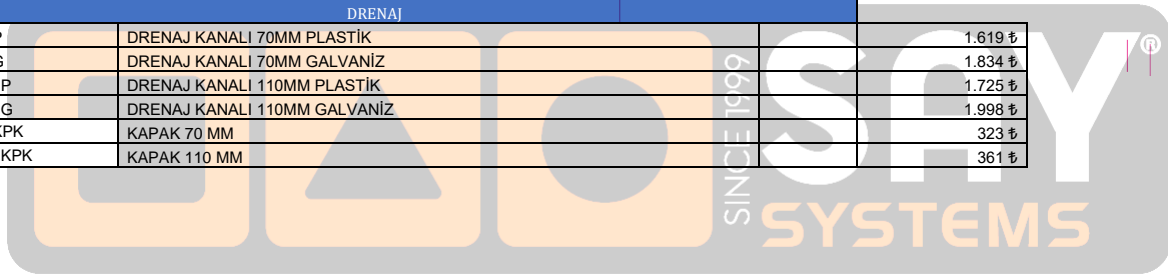

SAY.508.60.P.B	SAY ORKO LARGE PLS.DUŞ KANALI SÜZGEÇİ 60cm PARLAK BRONZ		5.111 ₺
SAY.508.60.S.A.S	SAY ORKO LARGE PLS.DUŞ KANALI SÜZGEÇİ 60cm SİYAH AYNA		5.678 ₺
SAY.508.80.STN	SAY ORKO LARGE PLS.DUŞ KANALI SÜZGEÇİ 80cm SATİNE		4.167 ₺
SAY.508.80.P	SAY ORKO LARGE PLS.DUŞ KANALI SÜZGEÇİ 80cm PARLAK		4.167 ₺
SAY.508.80.S.A	SAY ORKO LARGE PLS.DUŞ KANALI SÜZGEÇİ 80cm SÜPER AYNA		5.000 ₺
SAY.508.80.P.A	SAY ORKO LARGE PLS.DUŞ KANALI SÜZGEÇİ 80cm AYNA ALTIN		5.417 ₺
SAY.508.80.P.B	SAY ORKO LARGE PLS.DUŞ KANALI SÜZGEÇİ 80cm PARLAK BRONZ		5.625 ₺
SAY.508.80.S.A.S	SAY ORKO LARGE PLS.DUŞ KANALI SÜZGEÇİ 80cm SİYAH AYNA		6.250 ₺
SAY.508.100.STN	SAY ORKO LARGE PLS.DUŞ KANALI SÜZGEÇİ 100cm SATİNE		4.961 ₺
SAY.508.100.P	SAY ORKO LARGE PLS.DUŞ KANALI SÜZGEÇİ 100cm PARLAK		4.961 ₺
SAY.508.100.S.A	SAY ORKO LARGE PLS.DUŞ KANALI SÜZGEÇİ 100cm SÜPER AYNA		5.953 ₺
SAY.508.100.P.A	SAY ORKO LARGE PLS.DUŞ KANALI SÜZGEÇİ 100cm AYNA ALTIN		6.449 ₺
SAY.508.100.P.B	SAY ORKO LARGE PLS.DUŞ KANALI SÜZGEÇİ 100cm PARLAK BRONZ		6.697 ₺
SAY.508.100.S.A.S	SAY ORKO LARGE PLS.DUŞ KANALI SÜZGEÇİ 100cm SİYAH AYNA		7.441 ₺
LİKYA			
SAY.507.10X30.PK	LİKYA 10X30 PARLAK		1.798 ₺
SAY.507.10X30.STN	LİKYA 10X30 SATİN		1.798 ₺
SAY.507.10X30.S.A	LİKYA 10X30 SÜPER AYNA		1.839 ₺
OMEGA			
SAY.505.15.STN	SAY OMEGA 15X15 ÖZL.ÖLÇÜ KASA DUŞ KANALI SATİN		2.230 ₺
SAY.505.15.P	SAY OMEGA 15X15 ÖZL.ÖLÇÜ KASA DUŞ KANALI PARLAK		2.230 ₺
SAY.505.15.S.A	SAY OMEGA 15X15 ÖZL.ÖLÇÜ KASA DUŞ KANALI SÜP.AYNA		2.676 ₺
SAY.505.15.P.A	SAY OMEGA 15X15 ÖZL.ÖLÇÜ KASA DUŞ KANALI AYNA ALTIN		2.899 ₺
SAY.505.15.P.B	SAY OMEGA 15X15 ÖZL.ÖLÇÜ KASA DUŞ KANALI AYNA BRONZ		3.011 ₺
SAY.505.15.S.A.S	SAY OMEGA 15X15 ÖZL.ÖLÇÜ KASA DUŞ KANALI SİYAH AYNA		3.345 ₺
SAY.505.20.STN	SAY OMEGA 20X20 ÖZL.ÖLÇÜ KASA DUŞ KANALI SATİN		2.750 ₺
SAY.505.20.P	SAY OMEGA 20X20 ÖZL.ÖLÇÜ KASA DUŞ KANALI PARLAK		2.750 ₺
SAY.505.20.S.A	SAY OMEGA 20X20 ÖZL.ÖLÇÜ KASA DUŞ KANALI SÜP.AYNA		3.300 ₺
SAY.505.20.P.A	SAY OMEGA 20X20 ÖZL.ÖLÇÜ KASA DUŞ KANALI AYNA ALTIN		3.575 ₺
SAY.505.20.P.B	SAY OMEGA 20X20 ÖZL.ÖLÇÜ KASA DUŞ KANALI AYNA BRONZ		3.712 ₺
SAY.505.20.S.A.S	SAY OMEGA 20X20 ÖZL.ÖLÇÜ KASA DUŞ KANALI SİYAH AYNA		4.125 ₺
SAY.505.33.STN	SAY OMEGA 33X33 ÖZL.ÖLÇÜ KASA DUŞ KANALI SATİN		4.210 ₺
SAY.505.33.P	SAY OMEGA 33X33 ÖZL.ÖLÇÜ KASA DUŞ KANALI PARLAK		4.210 ₺
SAY.505.33.S.A	SAY OMEGA 33X33 ÖZL.ÖLÇÜ KASA DUŞ KANALI SÜP.AYNA		5.053 ₺
SAY.505.33.P.A	SAY OMEGA 33X33 ÖZL.ÖLÇÜ KASA DUŞ KANALI AYNA ALTIN		5.474 ₺
SAY.505.33.P.B	SAY OMEGA 33X33 ÖZL.ÖLÇÜ KASA DUŞ KANALI AYNA BRONZ		5.684 ₺
SAY.505.33.S.A.S	SAY OMEGA 33X33 ÖZL.ÖLÇÜ KASA DUŞ KANALI SİYAH AYNA		6.316 ₺
DRENAJ			
SAY.700.70.P	DRENAJ KANALI 70MM PLASTİK		1.619 ₺
SAY.700.70.G	DRENAJ KANALI 70MM GALVANİZ		1.834 ₺
SAY.700.110.P	DRENAJ KANALI 110MM PLASTİK		1.725 ₺
SAY.700.110.G	DRENAJ KANALI 110MM GALVANİZ		1.998 ₺
SAY.700.70.KPK	KAPAK 70 MM		323 ₺
SAY.700.110.KPK	KAPAK 110 MM		361 ₺