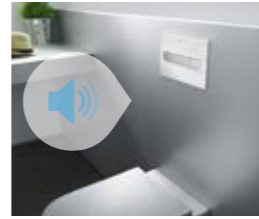

Uyum

Duplo One kumanda panelleri ile uyumlu.

Dayanıklılık

Dayanımı yüksek profil malzemesi.

Ayarlanabilir mesafe

Taban ayaklarda 200 mm ek ayar mesafesi.

Akustik performans

Gömme rezervuarı doldururken yoğuşma ve gürültü seviyelerini azaltan izolasyon sistemi.