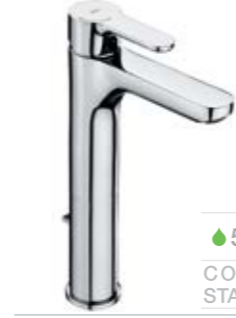

* İç set dahildir.

Carelia Serisi

* İç set dahildir.

L20 Serisi

A5A3B09C00 Krom
~~₺4.608~~ İNDİRİMLİ
₺2.741

A5A0209C00 Krom
~~₺7.296~~ İNDİRİMLİ
₺4.341

A5A0A09C00 Krom
~~₺8.448~~ İNDİRİMLİ
₺5.026

A5A3C09C00 Krom
~~₺7.680~~ İNDİRİMLİ
₺4.569