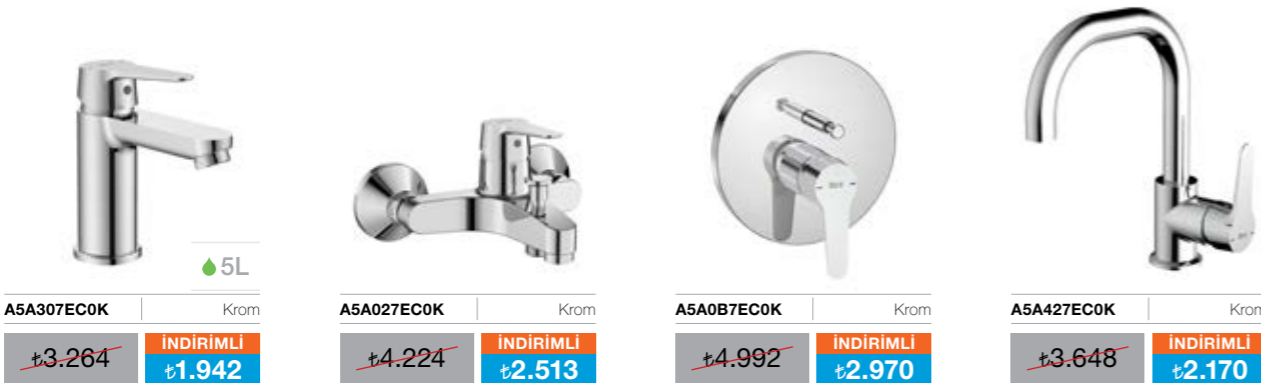

Fonksiyonlar

Dayanıklılık

1 milyon açma-kapama dayanım testini geçen seramik kartuşlar.

Su tasarrufu

Konfor seviyesini düşürmeden su tüketimini azaltan akış sınırlayıcılar.

Enerji tasarrufu

Cold Start teknolojisinin kullanıldığı, enerji tüketimini azaltan bataryalar.

Parlaklık

Elektronik kaplama Evershine ile kalıcı parlaklık ve kolay temizlik.

Ses azaltma

Su sesini kısıtlamak için kartuşlara ve bataryalara entegre ses azaltma teknolojisi.

Estreia Serisi