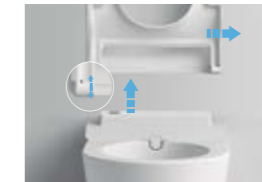

Çıkarılabilir kapak

Kolay temizlik için çıkarılabilir kapak.