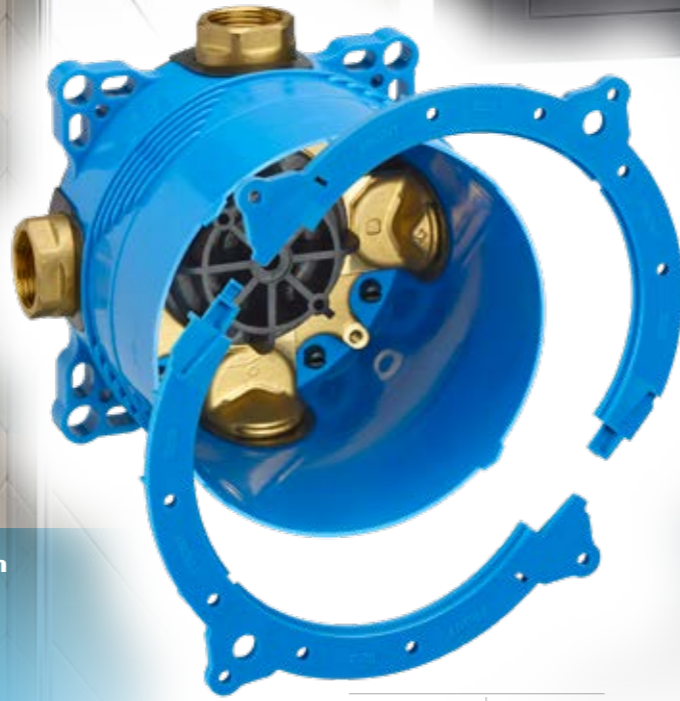

ROCA BOX

- Ankastrre duş ve banyo bataryaları için evrensel çözüm
- Kolay ve pratik kurulum
- Kompakt tasarım
- Minimum montaj derinliği (70mm)
- Ses izolasyonu

A525869403

~~₺4.224~~

INDIRIMLI
₺2.513

Ona Ankastrre Banyo Bataryası

A5A0B9EC00 Krom

~~₺18.624~~
INDIRIMLI
₺11.081

Rocabox ile Çalışır.

Ona Ankastrre Banyo Bataryası

A5A0B9ENB0 Mat Siyah

~~₺23.616~~
INDIRIMLI
₺14.051

Rocabox ile Çalışır.

Ona Ankastrre Banyo Bataryası

A5A0B9ECN0 Titanyum Siyah

~~₺26.112~~
INDIRIMLI
₺15.536

Rocabox ile Çalışır.

Ona Ankastrre Banyo Bataryası

A5A0B9ERG0 Rose Gold

~~₺25.344~~
INDIRIMLI
₺15.079

Rocabox ile Çalışır.

Atlas Ankastrre Banyo Bataryası

A5A0B90C00 Krom

~~₺15.360~~
INDIRIMLI
₺9.139

Rocabox ile Çalışır.

Cala Ankastrre Banyo Bataryası

A5A0B6EC00 Krom

~~₺18.432~~
INDIRIMLI
₺10.967

Rocabox ile Çalışır.

T-500 Termostatik Ankastrre Banyo Bataryası

A5A2K18C00 Krom

~~₺19.968~~
INDIRIMLI
₺11.880

Rocabox ile Çalışır.

T-1000 Termostatik Ankastrre Banyo Bataryası

A5A0D09C00 Krom

~~₺31.944~~
INDIRIMLI
₺19.006

Rocabox ile Çalışır.

Ona Ankastrre Banyo Seti