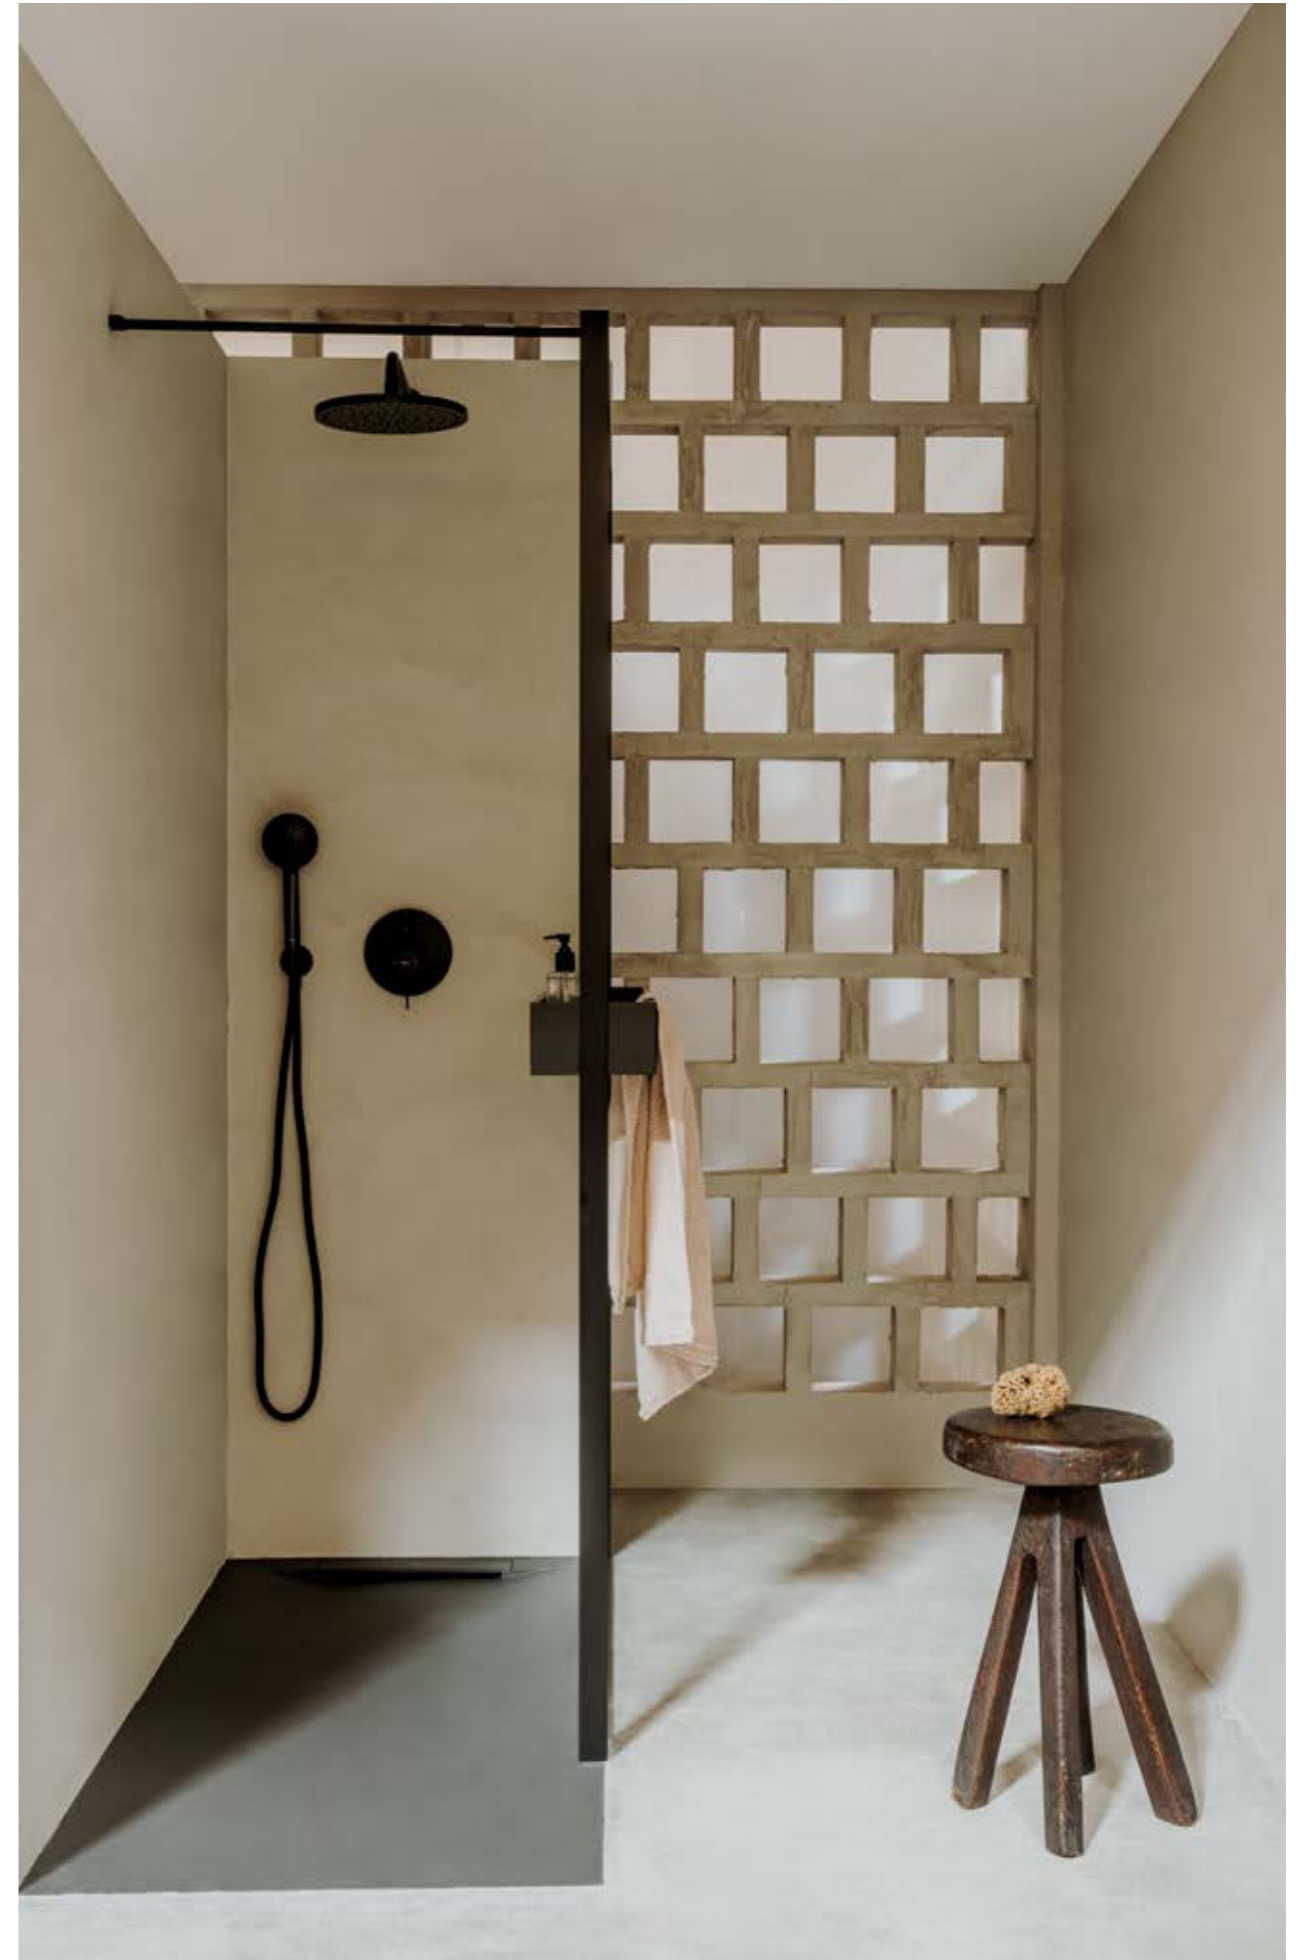

A525168400 Krom
~~₺2.304~~ İNDİRİMLİ
 ₺1.370

A5251685NB Mat Siyah
~~₺4.224~~ İNDİRİMLİ
 ₺2.513

Ara Musluklar

A525164400 Krom
~~₺768~~ İNDİRİMLİ
 ₺456

A525168200 Krom
~~₺768~~ İNDİRİMLİ
 ₺456

Mutfak Armatürleri