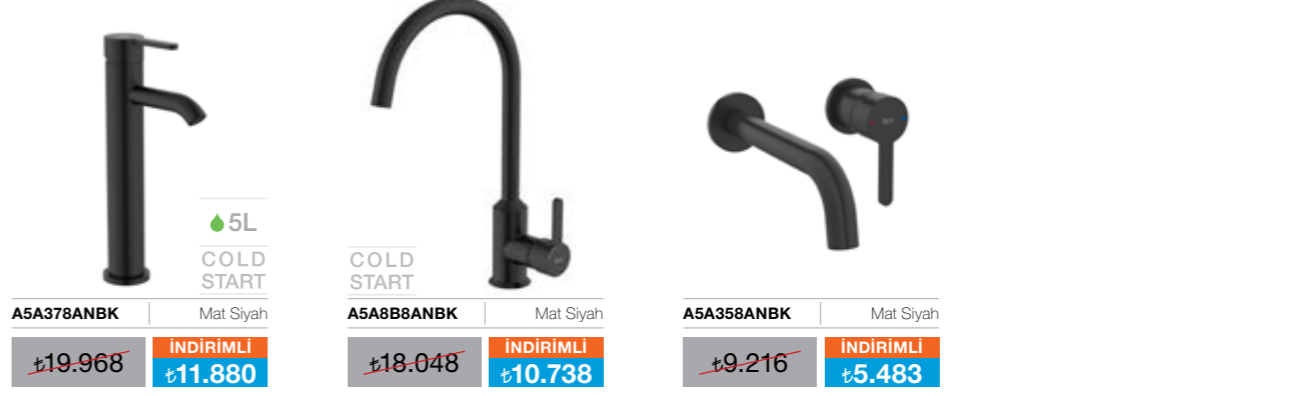

* İç set dahildir.

Carelia Serisi

* İç set dahildir.

L20 Serisi

A5A3B09C00 Krom
~~₺4.608~~ İNDİRİMLİ
₺2.741

A5A0209C00 Krom
~~₺7.296~~ İNDİRİMLİ
₺4.341

A5A0A09C00 Krom
~~₺8.448~~ İNDİRİMLİ
₺5.026

A5A3C09C00 Krom
~~₺7.680~~ İNDİRİMLİ
₺4.569