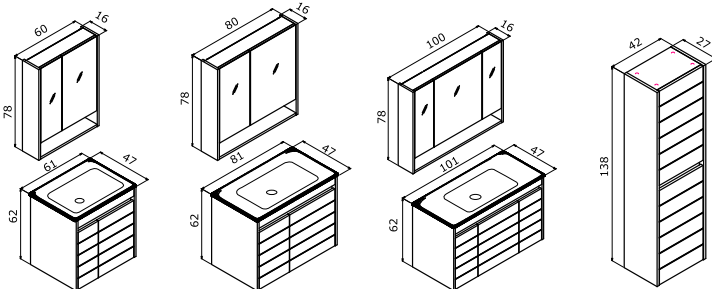

RICATO 100 TAKIM 100 Alt Modül + Seramik Lavabo 100 Üst Modül	23.750 TL 12.815 TL 10.935 TL
RICATO 80 TAKIM 80 Alt Modül + Seramik Lavabo 80 Üst Modül	18.420 TL 10.610 TL 7.810 TL
RICATO 60 TAKIM 60 Alt Modül + Seramik Lavabo 60 Üst Modül	16.585 TL 9.370 TL 7.215 TL
RICATO 40 BOY DOLABI DEMONTE (Sağ-Sol)	7.775 TL

Ricato Alt Modül ve Boy Dolabı Demontedir. Üst Modül Montedir.