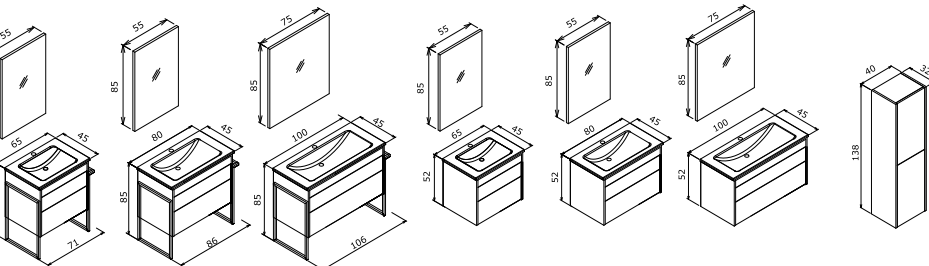

TERME ÇEKMECELİ

Seramik Etajerli Lavabo

Tam Açılır Frenli Çekmece
Frenli Kapak
Ayna Dolabı
Alüminyum Çerçevesi Ekolojik Ayna

Gövde; Melamin MDF
Kapak; Parlak Lake MDF

Parlak Gri Lake

Parlak Kaşmir Lake

Parlak Siyah Lake

Parlak Beyaz Lake

TERME 120 TAKIM (ÇEKMECELİ)
120 Alt Modül + Seramik Çift Lavabo
110 Alüminyum Çerçevesi Ayna

38.400 TL
32.855 TL
5.545 TL

TERME 100 TAKIM (ÇEKMECELİ)
100 Alt Modül + Seramik Lavabo
100 Apliksiz Üst Modül

32.045 TL
23.140 TL
8.905 TL

TERME 80 TAKIM (ÇEKMECELİ)
80 Alt Modül + Seramik Lavabo
75 Apliksiz Üst Modül

27.825 TL
20.570 TL
7.255 TL

TERME 60 TAKIM (ÇEKMECELİ)
60 Alt Modül + Seramik Lavabo
60 Apliksiz Üst Modül

24.305 TL
17.990 TL
6.315 TL

**TERME 35 BOY DOLABI
(Sağ-Sol)**

9.805 TL

**STOKLARLA
SINIRLI**

TRIO KAPAKLI

Seramik Etajerli Lavabo

Frenli Kapak
Alüminyum Çerçevesi Ekolojik Ayna

Gövde ve Kapak; Melamin MDF,
Havluluklu, Metal Üzeri Kum-
lamalı Elektrostatik Boya

Beyaz
(Havluluklu)

Senza
(Havluluklu)

Beyaz

Senza

TRIO 100 KAPAKLI AYAKLI TKM
100 Alt Modül Ayaklı + Seramik Lavabo
Kestel 75x85 Alüminyum Çerçevesi Ayna

22.600 TL
18.205 TL
4.395 TL

TRIO 80 KAPALI AYAKLI TKM
80 Alt Modül Ayaklı + Seramik Lavabo
Capetown 55 Alüminyum Çerçevesi Ayna

20.025 TL
16.165 TL
3.860 TL

TRIO 65 KAPAKLI AYAKLI TKM
65 Alt Modül Ayaklı + Seramik Lavabo
Capetown 55 Alüminyum Çerçevesi Ayna

18.520 TL
14.660 TL
3.860 TL

TRIO 100 KAPAKLI ASMA TKM
100 Alt Modül Asma + Seramik Lavabo
Kestel 75x85 Alüminyum Çerçevesi Ayna

17.685 TL
13.290 TL
4.395 TL

TRIO 80 KAPAKLI ASMA TKM
80 Alt Modül Asma + Seramik Lavabo
Capetown 55 Alüminyum Çerçevesi Ayna

15.640 TL
11.780 TL
3.860 TL

TRIO 65 KAPAKLI ASMA TKM
65 Alt Modül Asma + Seramik Lavabo
Capetown 55 Alüminyum Çerçevesi Ayna

14.260 TL
10.400 TL
3.860 TL

**TRIO 40 BOY DOLABI
DEMONTÉ (Sağ-Sol)**

6.700 TL

TRIO ÇEKMECELİ