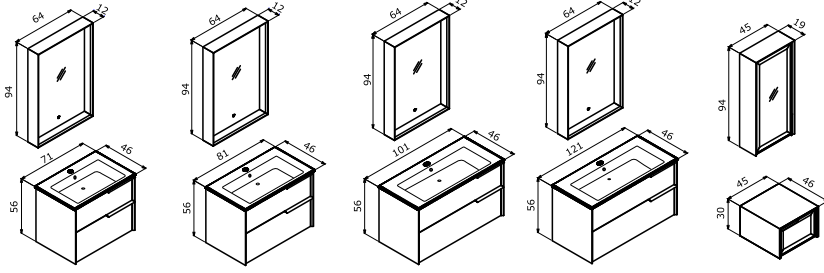

NOVENTA 120 TAKIM 120 Alt Modül + Seramik Lavabo 64x94 LED'li Ayna	43.800 TL 34.295 TL 9.505 TL
NOVENTA 100 TAKIM 100 Alt Modül + Seramik Lavabo 64x94 LED'li Ayna	36.340 TL 26.835 TL 9.505 TL
NOVENTA 80 TAKIM 80 Alt Modül + Seramik Lavabo 64x94 LED'li Ayna	30.435 TL 20.930 TL 9.505 TL
NOVENTA 70 TAKIM 70 Alt Modül + Seramik Lavabo 64x94 LED'li Ayna	27.775 TL 18.270 TL 9.505 TL
45 ASMA ALT DOLAP 45 ASMA ÜST DOLAP	10.320 TL 13.870 TL