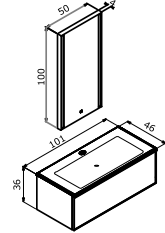

PACIFIC

Tezgah Üstü Akrilik Lavabo

Tam Açılır Frenli Çekmece

Frenli Kapak
Dokunmatik Sensörlü IP67 LED'li Ayna
Füme Cam, Bölmeli Çekmece İçi
Temperli Füme Cam Raf

Gövde; MDF Üzeri Ahşap Kaplama
Çekmece; Mat Lake MDF
Çekmece içi deri kaplama, LED
Aydınlatmalı Çekmece İçi,

PACIFIC 180 TAKIM

180 Alt Modül + Çift Akrilik Lavabo
30 Asma Üst Dolap
ORK1001B 40x90 LED'li Ayna
ORK1001B 40x90 LED'li Ayna

231.885 TL

192.710 TL
21.255 TL
8.960 TL
8.960 TL

PACIFIC 140 TAKIM

140 Alt Modül + Akrilik Lavabo
30 Asma Üst Dolap
30 Asma Üst Dolap
ORK1001B 40x90 LED'li Ayna

180.680 TL

129.210 TL
21.255 TL
21.255 TL
8.960 TL

PACIFIC 110 TAKIM

110 Alt Modül + Akrilik Lavabo
30 Asma Üst Dolap
ORK1001B 40x90 LED'li Ayna

122.845 TL

92.630 TL
21.255 TL
8.960 TL

PACIFIC 40 BOY DOLABI (Sağ-Sol)

38.410 TL

URBAN

Seramik Etajerli Lavabo

Tam Açılır Frenli Çekmece

Frenli Kapak
Dokunmatik Sensörlü IP67 LED'li Ayna
LED Aydınlatmalı Çekmece ve Boy Dolabı

Gövde ve Çekmece; Mat Lake MDF,
Çekmece; Füme Nervürlü Metal
Çerçevesi Cam Çekmece
Çekmece İçi Deri Kaplama
Boy Dolabı; Temperli Füme Cam
Raf

Mat Vizon Lake

URBAN 120 TAKIM

120 Alt Modül + Seramik Lavabo
ORK1008C 50x100 LED'li Ayna

71.635 TL

53.110 TL
18.525 TL

URBAN 100 TAKIM

100 Alt Modül + Seramik Lavabo
ORK1008C 50x100 LED'li Ayna

62.880 TL

44.355 TL
18.525 TL

URBAN 80 TAKIM

80 Alt Modül + Seramik Lavabo
ORK1008C 50x100 LED'li Ayna

56.255 TL

37.730 TL
18.525 TL

URBAN 100 YAN MODUL

36.300 TL

URBAN 80 YAN MODUL

32.985 TL

URBAN 40 BOY DOLABI

37.995 TL

ORK1010A 30x170 LED'Lİ AYNA

9.355 TL

ORK1010A 30x207 LED'Lİ AYNA

12.570 TL

URB 1002B 50 HAVLULUKLU ETAJER

9.000 TL

URB 1001B 50 ETAJER

7.900 TL