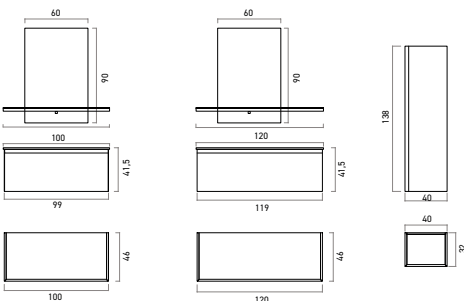

SALINA 120 TAKIM **81.760 TL**
120 Alt Modül + Akrilik Lavabo 52.000 TL
ORK1001C+ 60x90 LED'li Ayna 17.010 TL
120 Etajer 12.750 TL

SALINA 100 TAKIM **74.760 TL**
100 Alt Modül + Akrilik Lavabo 47.000 TL
ORK1001C+ 60x90 LED'li Ayna 17.010 TL
100 Etajer 10.750 TL

SOLID 40 BOY DOLABI (Sağ-Sol) **17.000 TL**