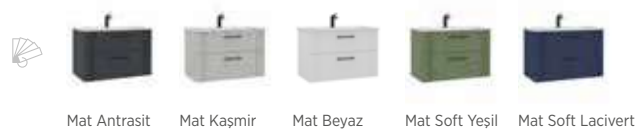

## BARI

- Seramik Etajerli Lavabo
- Gövde ve Çekmece; MDF Üzeri Ther-Mold Kaplama
- Tam Açılır Frenli Çekmece
- Frenli Kapak
- Dokunmatik Sensörlü LED Aydınlatmalı Ayna

**BARI 100 TAKIM (LED'Lİ)**  
100 Alt Modül + Seramik Lavabo  
ORK1001B+ 60x90 LED'li Ayna  
**30.710 TL**  
16.920 TL  
13.790 TL