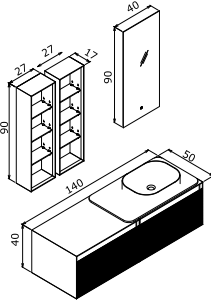

## PACIFIC

Tezgah Üstü Akrilik Lavabo

Tam Açılır Frenli Çekmece

Frenli Kapak  
Dokunmatik Sensörlü IP67 LED'li Ayna  
Füme Cam, Bölmeli Çekmece İçi  
Temperli Füme Cam RafGövde; MDF Üzeri Ahşap Kaplama  
Çekmece; Mat Lake MDF  
Çekmece içi deri kaplama, LED  
Aydınlatmalı Çekmece İçi,Mocha Meşe /  
Mat Antrasit LakeMocha Meşe /  
Mat Gri LakeMocha Meşe /  
Mat Kaşmir LakeMocha Meşe /  
Mat Vizon Lake