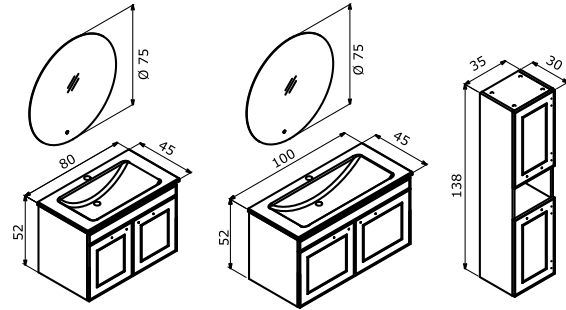

**27.450 TL**  
13.280 TL  
14.170 TL

**LİMPO 35 BOY DOLABI  
DEMONTÉ (Sağ-Sol)**

**10.035 TL**

**\*DMNT: Demonte**

Limpo Kapaklı serisi demonte olarak satılmaktadır.

**STOKLARLA  
SINIRLI**

**LISBON**

- Füme, Cam Tezgahlı Lavabo
- Gövde ve Çekmece; Mat Lake MDF  
Boy Dolabı; Temperli Füme Cam Raf
- Tam Açılır Frenli Çekmece  
Frenli Kapak  
LED Aydınlatmalı Ayna  
LED Aydınlatmalı Çekmece İçi