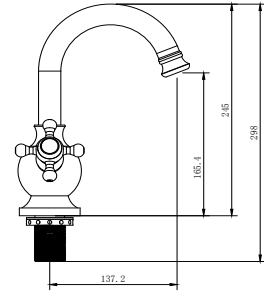

TRUVA

LAVABO ARMATÜRÜ

İdeal Çalışma Basıncı 5 Bar
Su Akış Miktarı Dakikada 8-10 Lt.

Teknik Çizim:

EVİYE ARMATÜRÜ

İdeal Çalışma Basıncı 5 Bar
Su Akış Miktarı Dakikada 8-10 Lt.

Teknik Çizim:

AÇ - KAPA MUSLUK

AÇ - KAPA ARA MUSLUK

7.6 mm Salmastra
Tesisat Bağlantısı G 1/2

7.6 mm Salmastra