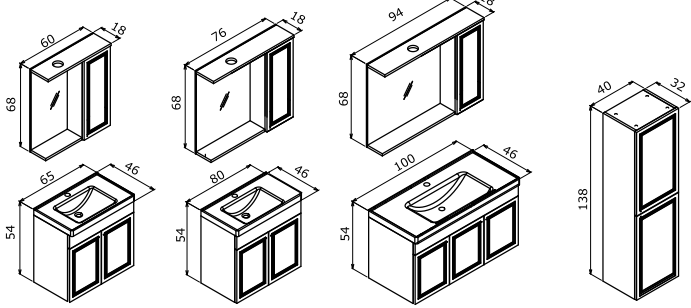

## RIO

- Seramik Etajerli Lavabo
- Frenli Kapak  
LED Spotlu Ayna Dolabı
- Gövde; Melamin Yonga Levha  
Kapak; Mat Lake MDF

Antrasit

Beyaz

- RIO 100 TAKIM**  
100 Alt Modül + Seramik Lavabo  
95 LED Spotlu Üst Modül **18.010 TL**  
12.920 TL  
5.090 TL
- RIO 80 TAKIM**  
80 Alt Modül + Seramik Lavabo  
75 LED Spotlu Üst Modül **15.140 TL**  
10.520 TL  
4.620 TL
- RIO 65 TAKIM**  
65 Alt Modül + Seramik Lavabo  
60 LED Spotlu Üst Modül **13.750 TL**  
9.465 TL  
4.285 TL
- RIO 40 BOY DOLABI  
DEMONTE (Sağ-Sol)** **6.700 TL**