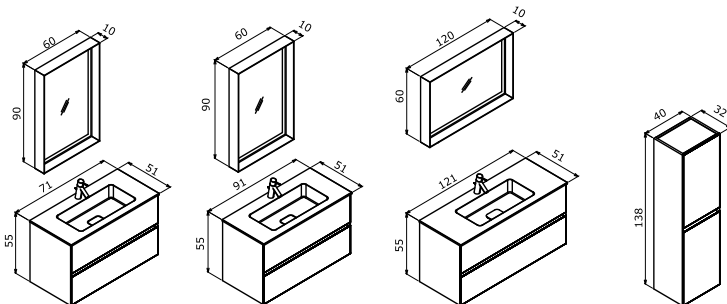

## NEST

- Seramik Etajerli Lavabo
- Gövde ve Çekmece; Mat Lake MDF Boy Dolabı; Temperli cam Raf
- Tam Açılır Frenli Çekmece Frenli Kapak LED Aydınlatmalı Ayna Bölmeli Çekmece İçi

Mat Antrasit Lake Mat Beyaz Lake Mat Gri Lake Mat Kaşmir Lake