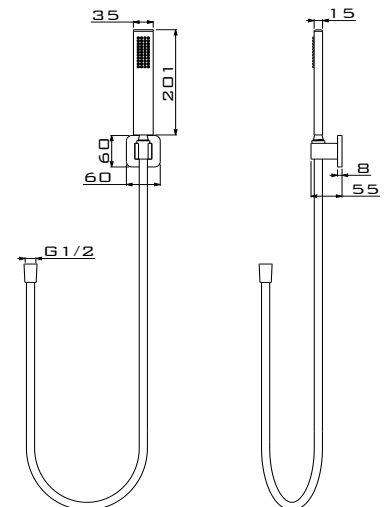

YENİ EL DUŞ SETİ

Pirinç El Duşu
Pirinç Mafsallı
Paslanmaz Çelik Hortum