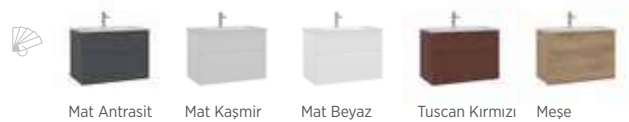

**MALTA 120 TAKIM**  
120 Alt Modül + Seramik Çift Lavabo  
120 Üst Modül **47.775 TL**  
34.455 TL  
13.320 TL

**MALTA 100 TAKIM**  
100 Alt Modül + Seramik Lavabo  
100 Üst Modül **41.185 TL**  
29.935 TL  
11.250 TL

**MALTA 80 TAKIM**  
80 Alt Modül + Seramik Lavabo  
75 Üst Modül **34.975 TL**  
25.210 TL  
9.765 TL

**MALTA 40 BOY DOLABI (Sağ-Sol)** **16.720 TL**

**MESSINA**

- Seramik Etajerli Lavabo
- Gövde ve Çekmece; MDF Üzeri  
TherMold Kaplama, Temperli  
Füma Cam Raflar
- Tam Açılır Frenli Çekmece  
Frenli Kapak  
Dokunmatik Sensörlü LED Aydınlatmalı  
Ayna