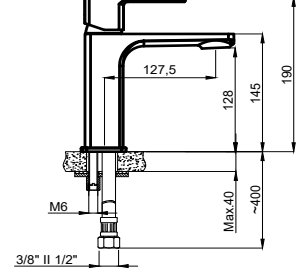

## LAVABO ARMATÜRÜ

**BL 101 V**  
Vizon  
6.250 TL

**BL 101 C**  
Krom  
5.250 TL

Seramik Kartuş  
%100 Pirinç  
İdeal Çalışma Basıncı 3 Bar  
Su Akış Miktarı Dakikada 9 Lt.