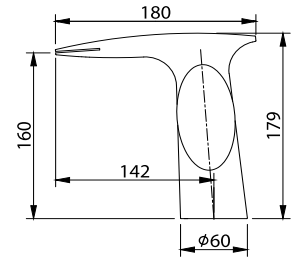

## DUŞ SETİ

**NS 2251 BC**  
Siyah Krom  
37.000 TL

**NS 2250 WC**  
Beyaz Krom  
37.000 TL

**150 cm Spiral Hortum**  
**120 cm Sürgü Boru Uzunluğu**  
**Tek Fonksiyonlu El Duşu**  
**İdeal Çalışma Basıncı 5 Bar**  
**Su Akış Miktarı Dakikada 10-12 Lt.**