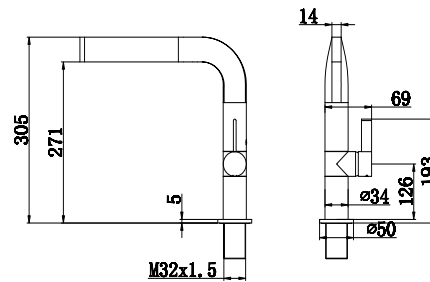

ALICE

LAVABO ARMATÜRÜ

Seramik Kartuş
%100 Pirinç
İdeal Çalışma Basıncı 5 Bar
Su Akış Miktarı Dakikada 10-12 Lt.

YÜKSEK LAVABO ARMATÜRÜ

Seramik Kartuş
%100 Pirinç
İdeal Çalışma Basıncı 5 Bar
Su Akış Miktarı Dakikada 10-12 Lt.

EVİYE ARMATÜRÜ

Seramik Kartuş
%100 Pirinç
İdeal Çalışma Basıncı 5 Bar
Su Akış Miktarı Dakikada 10-12 Lt.