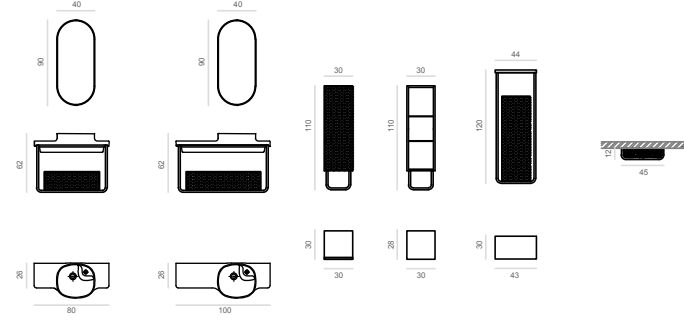

NOTO 100 TAKIM **79.690 TL**
Noto 100 Alt Modül + Seramik Lavabo 61.515 TL
TR4005 90x40 LED'li Ayna 11.215 TL
Noto 44cm Etajer 6.960 TL

NOTO 80 TAKIM **72.585 TL**
Noto 80 Alt Modül + Seramik Lavabo 54.410 TL
TR4005 90x40 LED'li Ayna 11.215 TL
Noto 44cm Etajer 6.960 TL

NOTO 30 BOY DOLABI (Kapaklı Havluluklu) **23.030 TL**
NOTO 30 BOY DOLABI (Açık Rafli) **12.675 TL**
NOTO 47 BOY DOLABI (Metal Gövdeli) **34.160 TL**

*Noto 30 Boy Dolabı Kapaklı Havluluk - Beyaz, Siyah, Yeşil
*Noto 30 Boy Dolabı Açık Rafli - Siyah
*Noto 47 Boy Dolabı Metal Gövdeli - Beyaz, Menekşe Kırmızı, Siyah