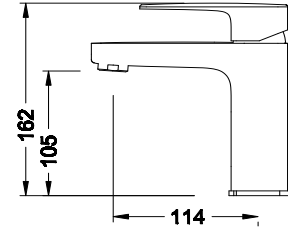

ZEUGMA

LAVABO ARMATÜRÜ

Seramik Kartuş
%100 Pirinç
İdeal Çalışma Basıncı 5 Bar
Su Akış Miktarı Dakikada 8-10 Lt.

Teknik Çizim:

YÜKSEK LAVABO ARMATÜRÜ

Seramik Kartuş
%100 Pirinç
İdeal Çalışma Basıncı 5 Bar
Su Akış Miktarı Dakikada 10-12 Lt.

Teknik Çizim:

Tesisatta oluşabilecek her türlü kirliliğin armatüre zararını önlemek için ürünle birlikte filtreli ara musluk kullanılması tavsiye edilir.