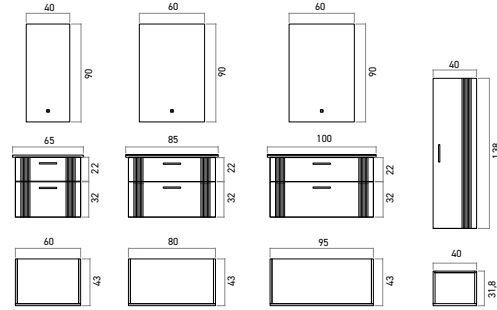

## BARI

- Seramik Etajerli Lavabo
- Gövde ve Çekmece; MDF Üzeri Ther-Mold Kaplama
- Tam Açılır Frenli Çekmece
- Frenli Kapak
- Dokunmatik Sensörlü LED Aydınlatmalı Ayna

**BARI 100 TAKIM (LED'Lİ)**  
100 Alt Modül + Seramik Lavabo  
ORK1001B+ 60x90 LED'li Ayna  
**30.710 TL**  
16.920 TL  
13.790 TL