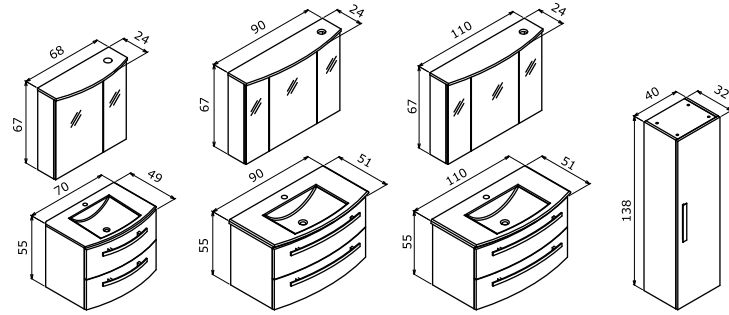

## URLA

- Seramik Etajerli Lavabo
- Gövde ve Çekmece; Parlak Lake MDF
- Tam Açılır Frenli Çekmece Frenli Kapak LED Aydınlatmalı Ayna Dolabı

Parlak Antrasit Lake

Parlak Beyaz Lake

Parlak Gri Lake

Parlak Kaşmir Lake