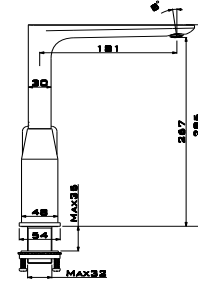

Teknik Çizim: