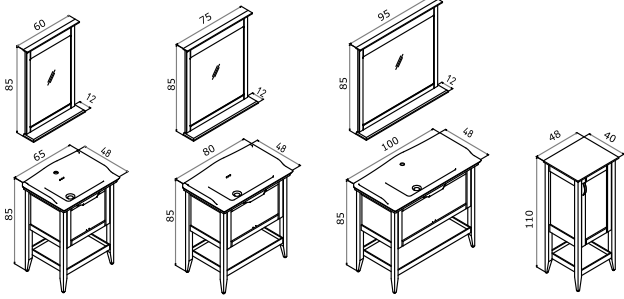

# ELEGANCE

COLLECTION

BASTLE	14
BIELLA	14
CRAFT	15
DESIGN	15
 LIPARI	15
MOONLIGHT	16
NEST	16
NOTO	17
ROSE	17
 SALINA	17

**BASTLE**

- Seramik Etajerli Lavabo
- Gövde ve Çekmece; Mat Lake MDF BoyDolap; Temperli Füme Cam Raf
- Tam Açılır Frenli Çekmece Frenli Kapak Etajerli Ekolojik Ayna