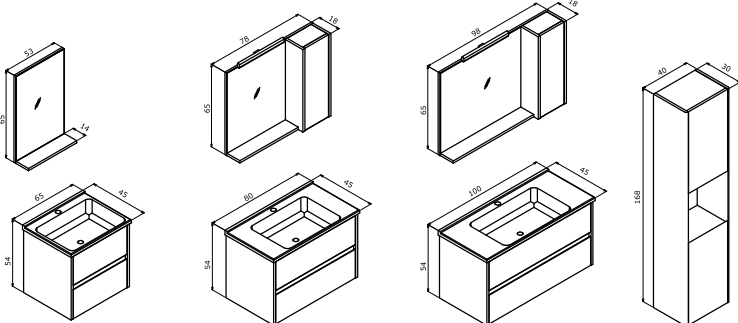

DÜDEN 100 ÇEKMECELİ TAKIM

100 Çekmeceli Alt Modül + Seramik Lvb.
100 Aplikli Üst Modül

26.710 TL

17.910 TL
8.800 TL

DÜDEN 80 ÇEKMECELİ TAKIM

80 Çekmeceli Alt Modül + Seramik Lvb.
80 Aplikli Üst Modül

23.360 TL

15.020 TL
8.340 TL

DÜDEN 65 ÇEKMECELİ TAKIM

65 Çekmeceli Alt Modül + Seramik Lvb.
55 Aplikli Üst Modül

19.085 TL

13.630 TL
5.455 TL

**DÜDEN 40 BOY DOLABI
DEMONTÉ (Sağ-Sol)**

9.805 TL