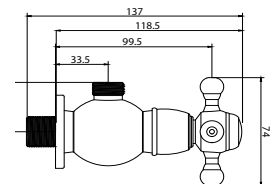

7.6 mm Salmastra