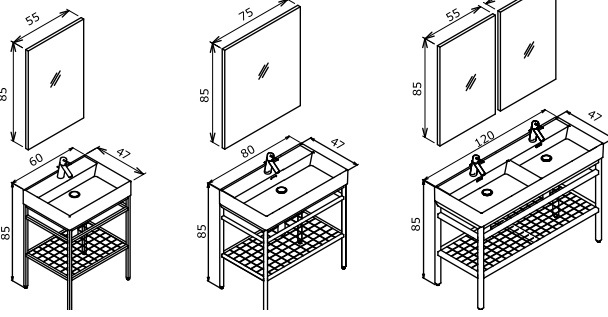

## CAPETOWN

Tezgah Üstü Seramik Lavabo Alüminyum Çerçevesi Ekolojik Ayna

Gövde; Metal üzeri kumlama elektrostatik boya

Siyah Lavabo

Beyaz Lavabo

Krem Lavabo

Krem lavabo sadece 60cm ebatında bulunmaktadır.

Beyaz Lavabo; 120 ve 80 cm için lavabo parlak beyaz, 60 cm için mat beyazdır.