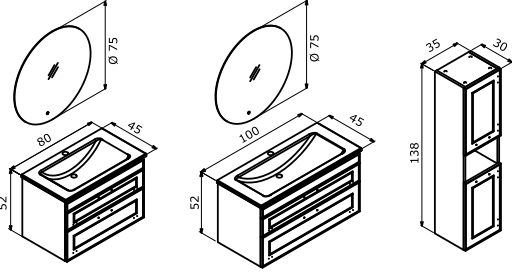

**34.460 TL**  
20.290 TL  
14.170 TL

**LİMPO 35 BOY DOLABI  
DEMONTÉ (Sağ-Sol)**

**10.035 TL**

**STOKLARLA  
SINIRLI**

**LİMPO KAPAKLI**

- Seramik Etajerli Lavabo
- Gövde ve Çekmece; Mat Lake MDF
- Tam Açılır Frenli Çekmece  
Frenli Kapak  
Dokunmatik Sensörlü IP67 LED'li Ayna