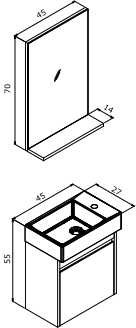

VERONA

- Tezgah Üstü Seramik Lavabo
- Tam Açılır Frenli Çekmece
  Frenli Kapak
  LED Aydınlatmalı Ayna
  Temperli Cam Tezgah
- Gövde; Melamin Yonga Levha
  Çekmece ve Kapak; Parlak Lake MDF

VERONA 120 TAKIM

120 Alt Modül+Tezgah Üstü Seramik Lvb.
30 Asma Üst Modül
TR9009A 80x65 LED'li Bergama Ayna

33.705 TL

21.400 TL
3.800 TL
8.505 TL

VERONA 100 TAKIM

100 Alt Modül+Tezgah Üstü Seramik Lvb.
TR9009D 100x65 LED'li Bergama Ayna

26.140 TL

16.990 TL
9.150 TL

VERONA 40 BOY DOLABI (Sağ-Sol)

6.700 TL

**STOKLARLA
SINIRLI**

YEDİSU

- Seramik Etajerli Lavabo
- Frenli Kapak
  Etajerli Ekolojik aAyna
- Gövde; Melamin MDF
  Kapak; Parlak Lake

YEDİSU 45 TAKIM

45 Alt Modül + Seramik Lavabo
45 Etajerli Ayna

7.925 TL

6.335 TL
1.590 TL

ZAG

- Seramik Etajerli Lavabo
- Frenli Kapak
  Ayna Dolabı
- Gövde ve Kapak; Mat Lake MDF

ZAG 45 TAKIM

45 Alt Modül + Seramik Lavabo
45 Üst Modül

16.575 TL

10.635 TL
5.940 TL