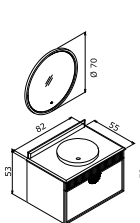

LUSSO

Akrilik Lavabo

Tam Açılır Frenli Çekmece
Frenli Kapak
Dokunmatik Sensörlü, Buğu Çözücülü
IP67 LED'li Ayna
Cam Bölmeli Gizli Çekmece
Çekmece İçi LED Aydınlatma

Gövde ve Çekmece; Mat Lake
MDF,
Deri Kaplamalı Çekmece İçi,
Boy Dolabı; Temperli Füme
Cam Raf

Mat Antrasit Lake

Mat Beyaz Lake

Mat Tarçın Lake

Mat Mavi Lake

MILANO

Akrilik Lavabo

Tam Açılır Frenli Çekmece
Bas-Aç Çekmece & Kapak
Frenli Kapak
LED Aydınlatmalı Ayna

Gövde ve Çekmece; Mat Lake
MDF, Deri Kaplamalı Çekmece
İçi, Temperli Füme Cam Raf

Mat Antrasit
Lake

Mat Beyaz Lake

Mat Gri Lake

Mat Mavi Lake

Mat Vizon Lake

Mat Yeşil Lake

MOLINO

Yarı Gömme Seramik Lavabo
Mermer Tezgah

Tam Açılır Frenli Çekmece
Frenli Kapak
Dokunmatik Sensörlü IP67 LED'li Ayna,
Temperli Füme Cam Raf

Gövde ve Çekmece; Mat Lake
MDF, Metal Özel Cam Çekmece
Sistemi, Çekmece İçi Deri
Kaplama

Mat Antrasit
Lake

Mat Beyaz
Lake

Mat Gri
Lake

Mat Kaşmir
Lake

Mat Pudra
Lake

Altın Kulp

Krom Kulp

LUSSO 120 TAKIM

120 Alt Modül + Akrilik Lavabo
ORK1003C+ 55x100 LED'li Ayna

124.105 TL

110.395 TL
13.710 TL

LUSSO 80 TAKIM

80 Alt Modül + Akrilik Lavabo
ORK1003C+ 55x100 LED'li Ayna

90.340 TL

76.630 TL
13.710 TL

LUSSO 40 BOY DOLABI (Sağ-Sol)

26.040 TL

MILANO 140 TAKIM

140 Alt Modül + Akrilik Çift Lavabo
140 LED'li Ayna
65 Alüminyum Etajer

132.645 TL

114.925 TL
13.820 TL
3.900 TL

MILANO 120 TAKIM

120 Alt Modül + Akrilik Lavabo
120 LED'li Ayna
65 Alüminyum Etajer

103.520 TL

86.835 TL
12.785 TL
3.900 TL

MILANO 100 TAKIM

100 Alt Modül + Akrilik Lavabo
100 LED'li Ayna
65 Alüminyum Etajer

93.250 TL

77.580 TL
11.770 TL
3.900 TL

MILANO 30 BOY DOLABI

11.870 TL

MILANO 42 BOY DOLABI (Sağ-Sol)

16.485 TL

MOLINO 160 TAKIM

160 Alt Modül + Seramik Çift Lavabo
ORK1004B+ Ø70 LED'li Ayna
ORK1004B+ Ø70 LED'li Ayna

135.575 TL

102.515 TL
16.530 TL
16.530 TL

MOLINO 120 TAKIM