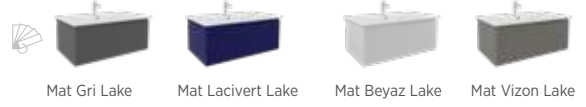

## MOONLIGHT

- Seramik Etajerli Lavabo
- Gövde ve Çekmece; Mat Lake MDF Boy Dolabı; Temperli Füme Cam Raf
- Tam Açılır Frenli Çekmece Frenli Kapak Bölmeli Çekmece İçi LED Aydınlatmalı Ayna

Mat Gri Lake Mat Lacivert Lake Mat Beyaz Lake Mat Vizon Lake

Mat Açık Mavi Lake Mat Antrasit Lake

**MOONLIGHT 120 TAKIM** **76.580 TL**  
120 Alt Modül + Seramik Lavabo 59.700 TL  
Ø90 LED'li Yuvarlak Ayna 16.880 TL

**MOONLIGHT 90 TAKIM** **52.785 TL**  
90 Alt Modül + Seramik Lavabo 39.095 TL  
Ø75 LED'li Yuvarlak Ayna 13.690 TL

**MOONLIGHT 70 TAKIM** **45.455 TL**  
70 Alt Modül + Seramik Lavabo 31.765 TL  
Ø75 LED'li Yuvarlak Ayna 13.690 TL

**MOONLIGHT 40 BOY DOLABI (Sağ-Sol)** **20.115 TL**

## MOONLIGHT (TEK ÇEKMECELİ)

- Seramik Etajerli Lavabo
- Gövde ve Çekmece; Mat Lake MDF Boy Dolabı; Temperli Füme Cam Raf
- Tam Açılır Frenli Çekmece Frenli Kapak Bölmeli Çekmece İçi LED Aydınlatmalı Ayna