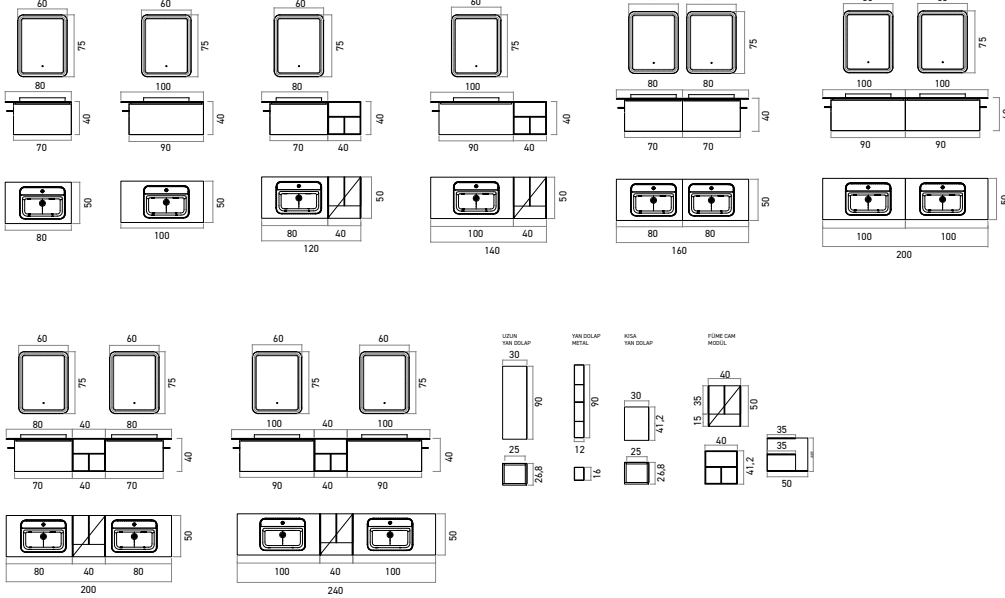

## URB 1001B 50 ETAJER

7.900 TL

**VICO** 
 Yarı Gömme Akrilik Lavabo

 Gövde ve Çekmece; Mat Lake MDF, Deri Kaplamalı Çekmece İçi, Metal Raf

   
Mat Zeytin Yeşil Lake

 Tam Açılır Frenli Çekmece  
Frenli Kapak  
Dokunmatik Sensörlü IP67 LED'li Ayna,  
Temperli Füme Cam Raf