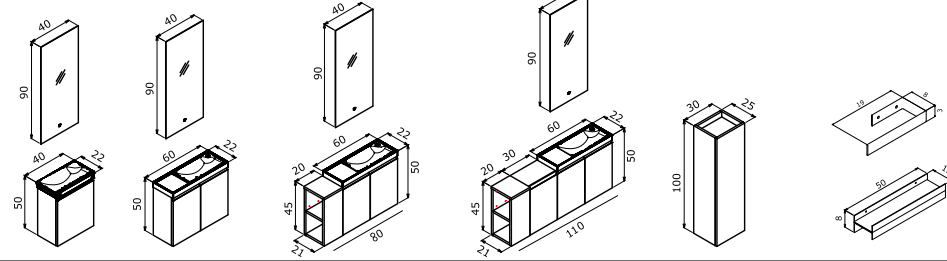

Tezgah Üstü Mini Seramik Lavabo

Frenli Kapak
Dokunmatik Sensörlü, Buğu Çözücülü,
IP67 Dört Tarafı LED'li Ayna

Gövde ve Kapak; Mat Lake MDF

FERLA 110 TAKIM

110 Alt Modül + Seramik Lavabo
ORK1001B+ 40x90 LED'li Ayna

36.315 TL

23.485 TL

12.830 TL

FERLA 80 TAKIM

80 Alt Modül + Seramik Lavabo
ORK1001B+ 40x90 LED'li Ayna

29.540 TL

16.710 TL

12.830 TL

FERLA 60 TAKIM

60 Alt Modül + Seramik Lavabo
ORK1001B+ 40x90 LED'li Ayna

22.865 TL

10.035 TL

12.830 TL

FERLA 40 TAKIM

40 Alt Modül + Seramik Lavabo
ORK1001B+ 40x90 LED'li Ayna

19.940 TL

7.110 TL

12.830 TL

FERLA 30 BOY DOLABI

10.320 TL

URB 1001W 50 ETAJER

7.900 TL

FRL 1003W 19 HAVLULUK

2.900 TL