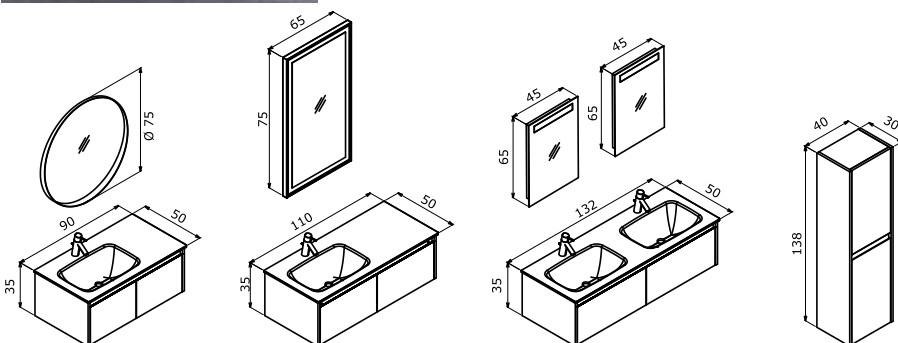

LİMPO ÇEKMECELİ

- Seramik Etajerli Lavabo
- Gövde ve Çekmece; Mat Lake MDF
- Tam Açılır Frenli Çekmece
  Frenli Kapak
  Dokunmatik Sensörlü IP67 LED'li Ayna

LİMPO 100 ÇEKMECELİ TAKIM
100 Çekmeceli Alt Modül + Seramik Lvb.
ORK1006B+ Ø75 LED'li Yuvarlak Ayna

36.990 TL
22.820 TL
14.170 TL

LİMPO 80 ÇEKMECELİ TAKIM
80 Çekmeceli Alt Modül + Seramik Lvb.
ORK1006B+ Ø75 LED'li Yuvarlak Ayna

34.460 TL
20.290 TL
14.170 TL

**LİMPO 35 BOY DOLABI
DEMONTÉ (Sağ-Sol)**

10.035 TL

**STOKLARLA
SINIRLI**

LİMPO KAPAKLI

- Seramik Etajerli Lavabo
- Gövde ve Çekmece; Mat Lake MDF
- Tam Açılır Frenli Çekmece
  Frenli Kapak
  Dokunmatik Sensörlü IP67 LED'li Ayna

LİMPO 100 KAPAKLI DMNT TAKIM
100 Kapaklı Alt Modül + Seramik Lvb.
ORK1006B+ Ø75 LED'li Yuvarlak Ayna

30.420 TL
16.250 TL
14.170 TL

LİMPO 80 KAPAKLI DMNT TAKIM
80 Kapaklı Alt Modül + Seramik Lvb.
ORK1006B+ Ø75 LED'li Yuvarlak Ayna

27.450 TL
13.280 TL
14.170 TL

**LİMPO 35 BOY DOLABI
DEMONTÉ (Sağ-Sol)**

10.035 TL

*DMNT: Demonte

Limpo Kapaklı serisi demonte olarak satılmaktadır.

**STOKLARLA
SINIRLI**

LISBON

- Füme, Cam Tezgahlı Lavabo
- Gövde ve Çekmece; Mat Lake MDF
  Boy Dolabı; Temperli Füme Cam Raf
- Tam Açılır Frenli Çekmece
  Frenli Kapak
  LED Aydınlatmalı Ayna
  LED Aydınlatmalı Çekmece İçi

LISBON 132 TAKIM
132 Alt Modül + Cam Tezgahlı Çift Lvb.
TR9009B - 45x65 LED'li Bergama Ayna
TR9009B - 45x65 LED'li Bergama Ayna

50.570 TL
36.120 TL
7.225 TL
7.225 TL

LISBON 110 TAKIM
110 Alt Modül + Cam Tezgahlı Lavabo
TR3001 - 75x65 LED'li Style Ayna

42.500 TL
27.515 TL
14.985 TL

LISBON 90 TAKIM
90 Alt Modül + Cam Tezgahlı Lavabo
Agora Ø75 Yuvarlak Ayna

32.135 TL
24.200 TL
7.935 TL

**LISBON 40 BOY DOLABI
(Sağ-Sol)**

13.320 TL

Cam tezgah uyumlu ABS Bas-Aç sifonlar için sayfa; 107