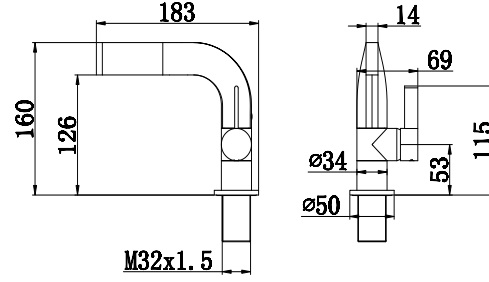

ALICE

LAVABO ARMATÜRÜ

Seramik Kartuş
%100 Pirinç
İdeal Çalışma Basıncı 5 Bar
Su Akış Miktarı Dakikada 10-12 Lt.