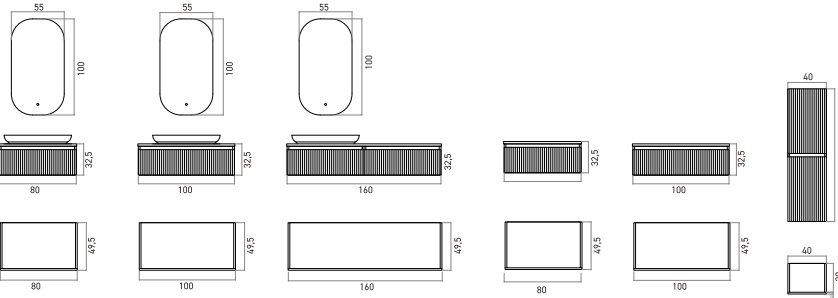

LENTIA 160 TAKIM

160 Alt Modül + Tezgah Üstü Seramik L.
ORK1003A+ 55x100 LED'li Ayna

42.475 TL

29.900 TL
12.575 TL

LENTIA 100 TAKIM

100 Alt Modül + Tezgah Üstü Seramik L.
ORK1003A+ 55x100 LED'li Ayna

31.375 TL

18.800 TL
12.575 TL

LENTIA 80 TAKIM

80 Alt Modül + Tezgah Üstü Seramik L.
ORK1003A+ 55x100 LED'li Ayna

29.075 TL

16.500 TL
12.575 TL

LENTIA 100 YAN MODUL
LENTIA 80 YAN MODUL

13.500 TL

12.400 TL

LENTIA 40 BOY DOLABI (Sağ-Sol)

14.500 TL