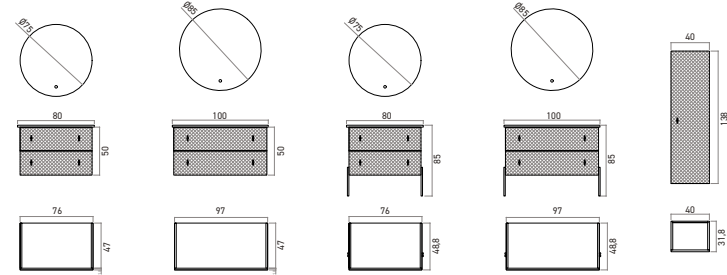

MILAZZO 40 BOY DOLABI (Sağ-Sol)

8.500 TL