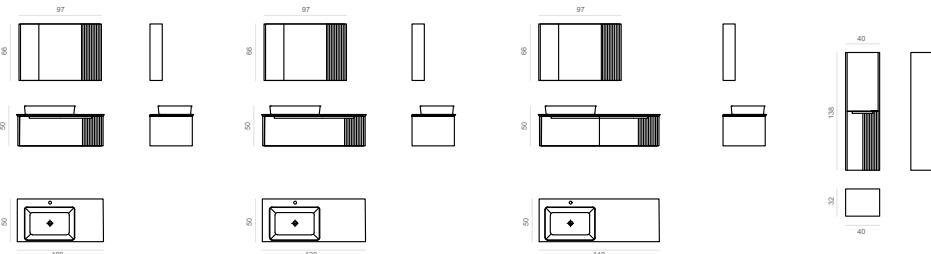

- **BIELLA 140 TAKIM (Aynalı Dolap)**
  140 Alt Modül + Tezgah Üstü Seramik Lvb.
  Biella 100 Üst Modül **80.220 TL**
  61.670 TL
  18.550 TL
- **BIELLA 120 TAKIM (Aynalı Dolap)**
  120 Alt Modül + Tezgah Üstü Seramik Lvb.
  Biella 100 Üst Modül **73.425 TL**
  54.875 TL
  18.550 TL
- **BIELLA 100 TAKIM (Aynalı Dolap)**
  100 Alt Modül + Tezgah Üstü Seramik Lvb.
  Biella 100 Üst Modül **70.330 TL**
  51.780 TL
  18.550 TL
- **BIELLA 40 BOY DOLABI (Sağ-Sol)** **23.030 TL**