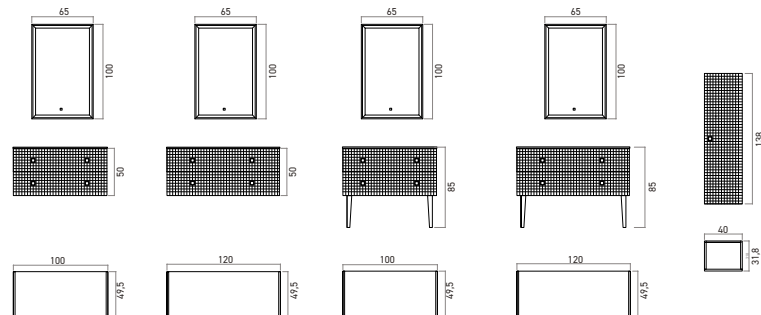

## LIPARI

NEW

- Seramik Etajerli Lavabo
- Gövde ve Çekmece; Mat Lake MDF, Deri Kaplı, Organizer Çekmece İçi,
- Tam Açılır Frenli Çekmece  
Frenli Kapak  
LED Aydınlatmalı Ayna

Mat Antrasit Lake Mat Beyaz Lake Mat Vizon Lake