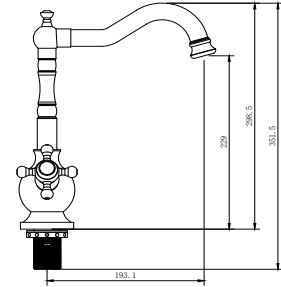

TRUVA

LAVABO ARMATÜRÜ

İdeal Çalışma Basıncı 5 Bar
Su Akış Miktarı Dakikada 8-10 Lt.

Teknik Çizim:

EVİYE ARMATÜRÜ

İdeal Çalışma Basıncı 5 Bar
Su Akış Miktarı Dakikada 8-10 Lt.

Teknik Çizim:

AÇ - KAPA MUSLUK

AÇ - KAPA ARA MUSLUK

7.6 mm Salmastra
Tesisat Bağlantısı G 1/2

7.6 mm Salmastra