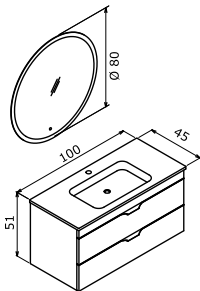

## VENTO 40 BOY DOLABI (Sağ-Sol)

16.720 TL

**STOKLARLA  
SINIRLI**