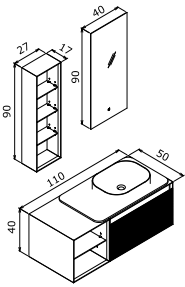

## PACIFIC

Tezgah Üstü Akrilik Lavabo

Tam Açılır Frenli Çekmece

Frenli Kapak  
Dokunmatik Sensörlü IP67 LED'li Ayna  
Füme Cam, Bölmeli Çekmece İçi  
Temperli Füme Cam RafGövde; MDF Üzeri Ahşap Kaplama  
Çekmece; Mat Lake MDF  
Çekmece içi deri kaplama, LED  
Aydınlatmalı Çekmece İçi,Mocha Meşe /  
Mat Antrasit LakeMocha Meşe /  
Mat Gri LakeMocha Meşe /  
Mat Kaşmir LakeMocha Meşe /  
Mat Vizon Lake