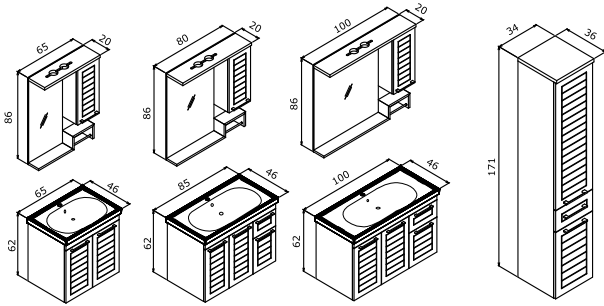

PERGE 100 TAKIM 100 Alt Modül + Seramik Lavabo 100 Üst Modül	23.380 TL 16.150 TL 7.230 TL
PERGE 85 TAKIM 85 Alt Modül + Seramik Lavabo 80 Üst Modül	20.385 TL 13.595 TL 6.790 TL
PERGE 65 TAKIM 65 Alt Modül + Seramik Lavabo 65 Üst Modül	16.045 TL 9.765 TL 6.280 TL
PERGE 34 RAFLI BOY DOLABI (Sağ-Sol)	9.805 TL
PERGE 34 SEPETLİ BOY DOLABI (Sağ-Sol)	13.195 TL