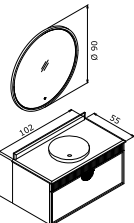

LUSSO

Akrilik Lavabo

Tam Açılır Frenli Çekmece
Frenli Kapak
Dokunmatik Sensörlü, Buğu Çözücülü
IP67 LED'li Ayna
Cam Bölmeli Gizli Çekmece
Çekmece İçi LED Aydınlatma

Gövde ve Çekmece; Mat Lake
MDF,
Deri Kaplamalı Çekmece İçi,
Boy Dolabı; Temperli Füme
Cam Raf

Mat Antrasit Lake

Mat Beyaz Lake

Mat Tarçın Lake

Mat Mavi Lake

MILANO

Akrilik Lavabo

Tam Açılır Frenli Çekmece
Bas-Aç Çekmece & Kapak
Frenli Kapak
LED Aydınlatmalı Ayna

Gövde ve Çekmece; Mat Lake
MDF, Deri Kaplamalı Çekmece
İçi, Temperli Füme Cam Raf

Mat Antrasit
Lake

Mat Beyaz Lake

Mat Gri Lake

Mat Mavi Lake

Mat Vizon Lake

Mat Yeşil Lake

MOLINO

Yarı Gömme Seramik Lavabo
Mermer Tezgah

Tam Açılır Frenli Çekmece
Frenli Kapak
Dokunmatik Sensörlü IP67 LED'li Ayna,
Temperli Füme Cam Raf

Gövde ve Çekmece; Mat Lake
MDF, Metal Özel Cam Çekmece
Sistemi, Çekmece İçi Deri
Kaplama

Mat Antrasit
Lake

Mat Beyaz
Lake

Mat Gri
Lake

Mat Kaşmir
Lake

Mat Pudra
Lake

Altın Kulp

Krom Kulp

LUSSO 120 TAKIM

120 Alt Modül + Akrilik Lavabo
ORK1003C+ 55x100 LED'li Ayna

124.105 TL

110.395 TL
13.710 TL

LUSSO 80 TAKIM

80 Alt Modül + Akrilik Lavabo
ORK1003C+ 55x100 LED'li Ayna

90.340 TL

76.630 TL
13.710 TL

LUSSO 40 BOY DOLABI (Sağ-Sol)

26.040 TL

MILANO 140 TAKIM

140 Alt Modül + Akrilik Çift Lavabo
140 LED'li Ayna
65 Alüminyum Etajer

132.645 TL

114.925 TL
13.820 TL
3.900 TL

MILANO 120 TAKIM

120 Alt Modül + Akrilik Lavabo
120 LED'li Ayna
65 Alüminyum Etajer

103.520 TL

86.835 TL
12.785 TL
3.900 TL

MILANO 100 TAKIM

100 Alt Modül + Akrilik Lavabo
100 LED'li Ayna
65 Alüminyum Etajer

93.250 TL

77.580 TL
11.770 TL
3.900 TL

MILANO 30 BOY DOLABI

11.870 TL

MILANO 42 BOY DOLABI (Sağ-Sol)

16.485 TL

MOLINO 160 TAKIM

160 Alt Modül + Seramik Çift Lavabo
ORK1004B+ Ø70 LED'li Ayna
ORK1004B+ Ø70 LED'li Ayna

135.575 TL

102.515 TL
16.530 TL
16.530 TL

MOLINO 120 TAKIM