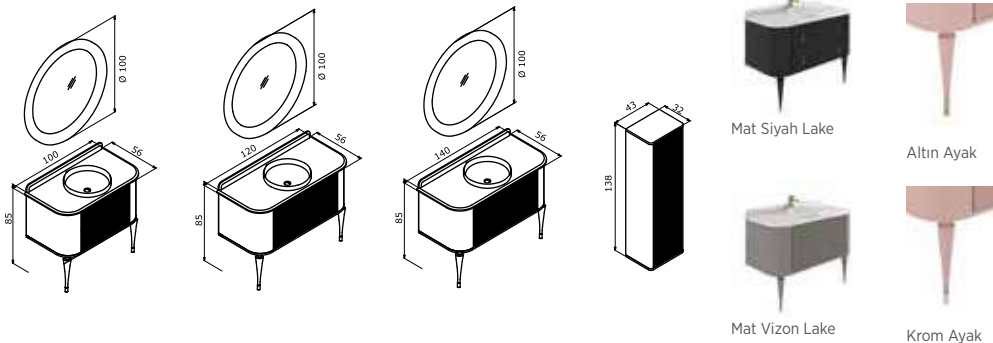

**CUBE 40 BOY DOLABI (Sağ-Sol)** **49.205 TL**

FELICE

- Yarı Gömme Seramik Lavabo Mermer Tezgah
- Gövde ve Çekmece; Mat Lake MDF, PVD Kaplı Metal Ayak veya Mat Lake Ahşap Ayak
- Tam Açılır Frenli Çekmece Frenli Kapak Deri Kaplamalı, Bölmeli Çekmece İçi LED Aydınlatmalı Ayna

**FELICE 147 TAKIM (METAL AYAKLI)**  
147 Alt Modül + Seramik Lavabo  
Ø100 LED'li Yuvarlak Ayna  
**231.050 TL**  
207.140 TL  
23.910 TL

**FELICE 127 TAKIM (METAL AYAKLI)**  
127 Alt Modül + Seramik Lavabo  
Ø100 LED'li Yuvarlak Ayna  
**214.740 TL**  
190.830 TL  
23.910 TL

**FELICE 107 TAKIM (METAL AYAKLI)**  
107 Alt Modül + Seramik Lavabo  
Ø100 LED'li Yuvarlak Ayna  
**206.190 TL**  
182.280 TL  
23.910 TL

**FELICE 43 BOY DOLABI** **23.520 TL**

FELICE

- Yarı Gömme Seramik Lavabo Mermer Tezgah
- Gövde ve Çekmece; Mat Lake MDF, PVD Kaplı Metal Ayak veya Mat Lake Ahşap Ayak
- Tam Açılır Frenli Çekmece Frenli Kapak Deri Kaplamalı, Bölmeli Çekmece İçi LED Aydınlatmalı Ayna