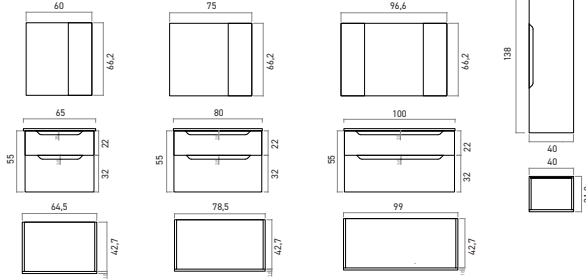

MESSINA 40 BOY DOLABI (Sağ-Sol)

11.400 TL