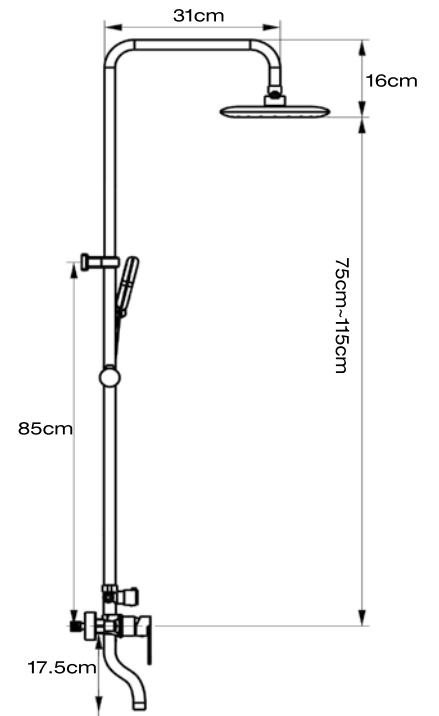

## DUŞ SETİ

**SH 8300 BG**  
Fırça Altın (PVD)  
26.500 TL

**SH 8300 GR**  
Fırça Gri  
26.500 TL

**SH 8300 B**  
Siyah  
16.500 TL

**SH 8300 W**  
Beyaz  
16.500 TL

**SH 8300 C**  
Krom  
14.500 TL

Seramik Kartuş  
Zamak Kumanda Kolu  
Gövde; %100 Pirinç  
150 cm Spiral Hortum  
S201 Kalite Boru  
ABS Plastik El Duşu ve Tepe Duşu  
İdeal Çalışma Basıncı 5 Bar  
Su Akış Miktarı Dakikada 10-12 Lt.