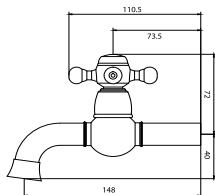

TRUVA

LAVABO ARMATÜRÜ

İdeal Çalışma Basıncı 5 Bar
Su Akış Miktarı Dakikada 8-10 Lt.

Teknik Çizim:

EVİYE ARMATÜRÜ

İdeal Çalışma Basıncı 5 Bar
Su Akış Miktarı Dakikada 8-10 Lt.

Teknik Çizim:

AÇ - KAPA MUSLUK

AÇ - KAPA ARA MUSLUK

7.6 mm Salmastra
Tesisat Bağlantısı G 1/2

7.6 mm Salmastra