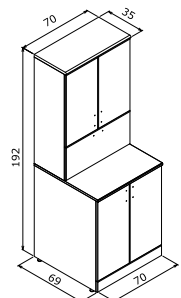

ÇMD 70

Gövde; Melamin MDF
Kapak; Parlak Lake MDF

Frenli Kapak

ÇMD 70 TAKIM

70 ÇMD Kapaklı Alt Modül (Demonte)
70 ÇMD Kapaklı Üst Modül (Demonte)

15.230 TL

7.775 TL
7.455 TL