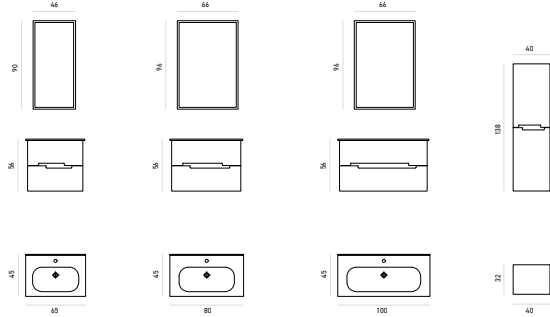

**32.135 TL**  
24.200 TL  
7.935 TL

**LISBON 40 BOY DOLABI  
(Sağ-Sol)**

**13.320 TL**

Cam tezgah uyumlu ABS Bas-Aç sifonlar için sayfa; 107

**LODI**

- Seramik Lavabo
- Gövde & Çekmece; MDF Lake
- Tam Açılır Frenli Çekmece  
Frenli Kapak  
Ekolojik Ayna