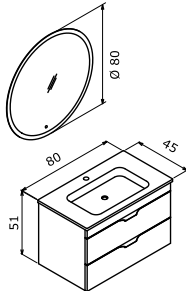

## VENTO 40 BOY DOLABI (Sağ-Sol)

16.720 TL

**STOKLARLA  
SINIRLI**