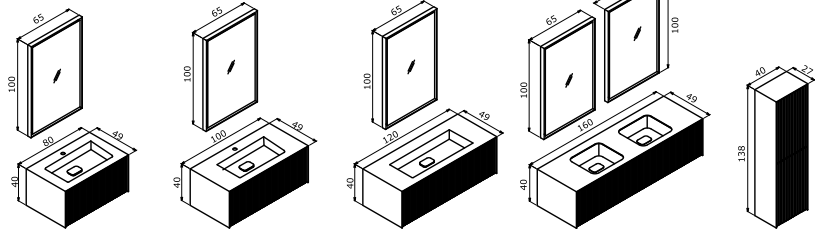

# PRESTIGE

COLLECTION

CUBE	8
FELICE	8
LUSSO	9
MILANO	9
MOLINO	9
PACIFIC	10
URBAN	10
 VICO	11

CUBE

- Akrilik Lavabo
- Gövde; Akrilik Tezgah Çekmece; Mat Lake MDF Deri Kaplamalı Çekmece İçi Boy Dolabı; Temperli Fümre Cam Raf
- Tam Açılır Frenli Çekmece Bas-Aç Çekmece & Kapak Frenli Kapak Dokunmatik Sensörlü LED'li Ayna