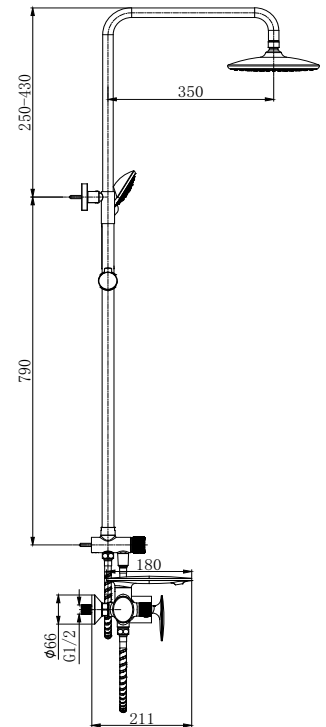

## DUŞ SETİ

**NS 2251 BC**  
Siyah Krom  
37.000 TL

**NS 2250 WC**  
Beyaz Krom  
37.000 TL

**150 cm Spiral Hortum**  
**120 cm Sürgü Boru Uzunluğu**  
**Tek Fonksiyonlu El Duşu**  
**İdeal Çalışma Basıncı 5 Bar**  
**Su Akış Miktarı Dakikada 10-12 Lt.**