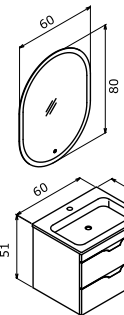

## VENTO 40 BOY DOLABI (Sağ-Sol)

16.720 TL

**STOKLARLA  
SINIRLI**