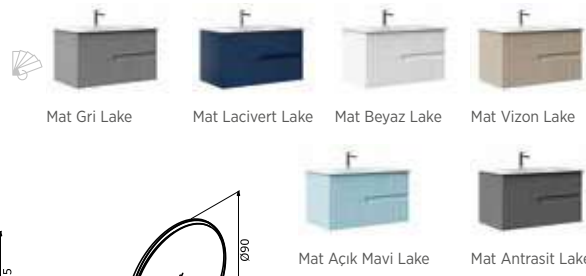

## MOONLIGHT

- Seramik Etajerli Lavabo
- Gövde ve Çekmece; Mat Lake MDF Boy Dolabı; Temperli Füme Cam Raf
- Tam Açılır Frenli Çekmece Frenli Kapak Bölmeli Çekmece İçi LED Aydınlatmalı Ayna

Mat Gri Lake Mat Lacivert Lake Mat Beyaz Lake Mat Vizon Lake