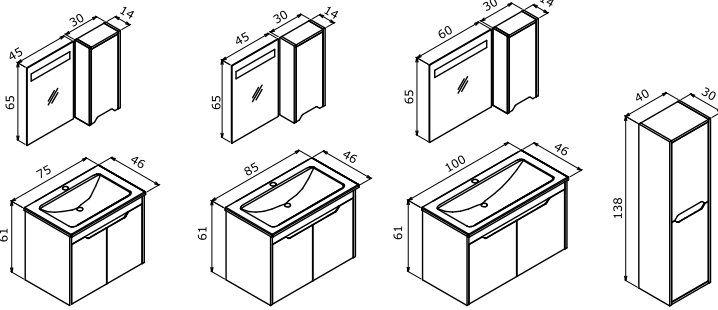

## LAGO

- Seramik Etajerli Lavabo
- Frenli Kapak  
LED Aydınlatmalı Ayna
- Gövde; Melamin Yonga Levha  
Kapak; Parlak Lake MDF
- Kahve Taş /  
Antrasit Lake
- Kahve Taş /  
Beyaz Lake