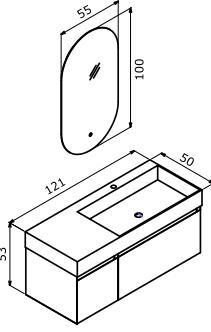

Gövde ve Çekmece; Mat Lake  
MDF,  
Deri Kaplamalı Çekmece İçi,  
Boy Dolabı; Temperli Füme  
Cam Raf

Mat Antrasit Lake

Mat Beyaz Lake

Mat Tarçın Lake

Mat Mavi Lake

**MILANO**

Akrilik Lavabo

Tam Açılır Frenli Çekmece  
Bas-Aç Çekmece & Kapak  
Frenli Kapak  
LED Aydınlatmalı Ayna