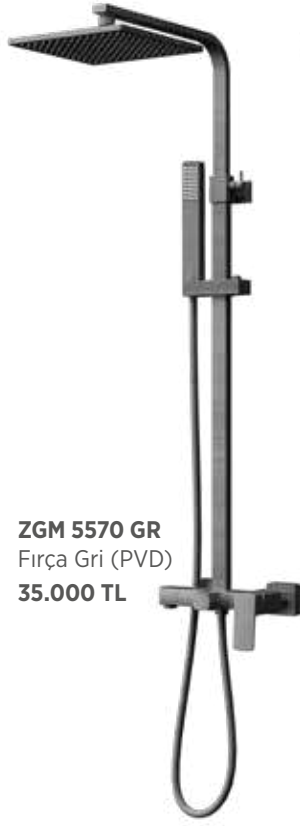

## DUŞ SETİ

**ZGM 5570 BG**  
Fırça Altın (PVD)  
35.000 TL

**ZGM 5570 GR**  
Fırça Gri (PVD)  
35.000 TL

**ZGM 5570 B**  
Siyah  
28.750 TL

**ZGM 5570 W**  
Beyaz  
28.750 TL

**ZGM 5570 C**  
Krom  
28.750 TL