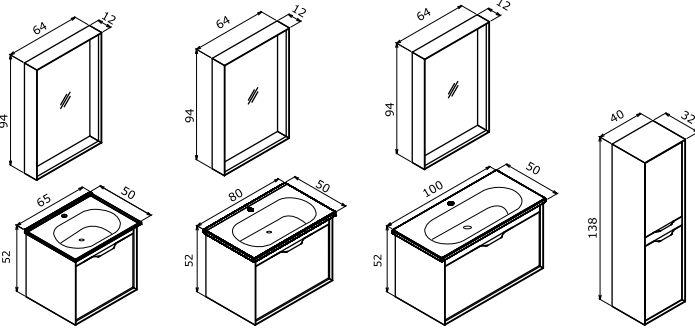

## CLAY TEK ÇEKMECELİ

Seramik Etajerli Lavabo

Tam Açılır Frenli Çekmece Frenli Kapak Dokunmatik Sensörlü IP67 LED'li Ayna

Gövde ve Çekmece; Melamin MDF

Beyaz

Sahra

Toprak