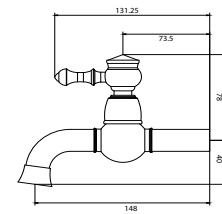

## 23mm Salmastra Tesisat Bağlantısı G 1/2