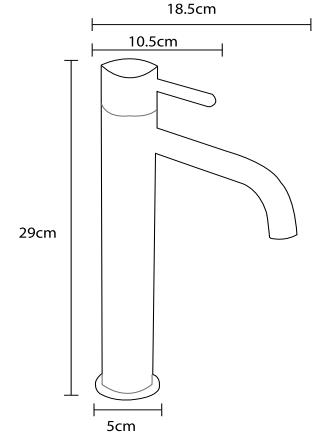

İdeal Çalışma Basıncı 5 Bar
Su Akış Miktarı Dakikada 10-12 Lt.