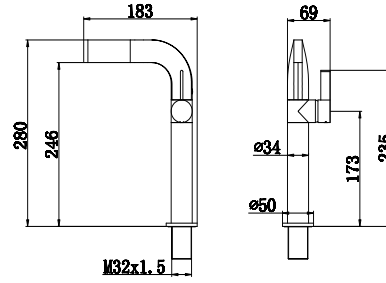

Seramik Kartuş
%100 Pirinç
İdeal Çalışma Basıncı 5 Bar
Su Akış Miktarı Dakikada 10-12 Lt.