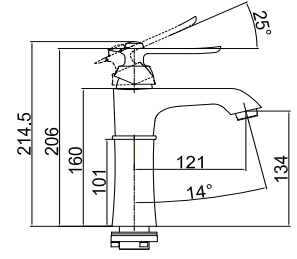

PREMIUM

LAVABO ARMATÜRÜ

Seramik Kartuş
%100 Pirinç
İdeal Çalışma Basıncı 5 Bar
Su Akış Miktarı Dakikada 8-10 Lt.

*Tesisatta oluşabilecek her türlü kirliliğin armatüre zararını önlemek için ürünle birlikte filtrelili ara musluk kullanılması tavsiye edilir.

DUŞ SETİ

Seramik Kartuş
%100 Pirinç
150 cm Spiral Hortum
120 cm Sürgü Boru Uzunluğu
Tek Fonksiyonlu El Duşu
İdeal Çalışma Basıncı 5 Bar
Su Akış Miktarı Dakikada 10-12 Lt.