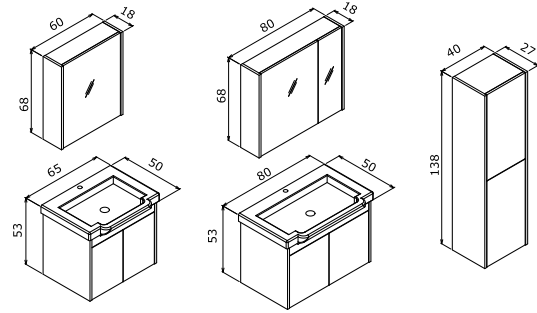

LUNA 80 TAKIM 80 Alt Modül + Seramik Lavabo 80 Üst Modül	16.575 TL 9.890 TL 6.685 TL
LUNA 65 TAKIM 65 Alt Modül + Seramik Lavabo 60 Üst Modül	13.190 TL 8.480 TL 4.710 TL
LUNA 40 BOY DOLABI DEMONTE	6.425 TL

STOKLARLA SINIRLI