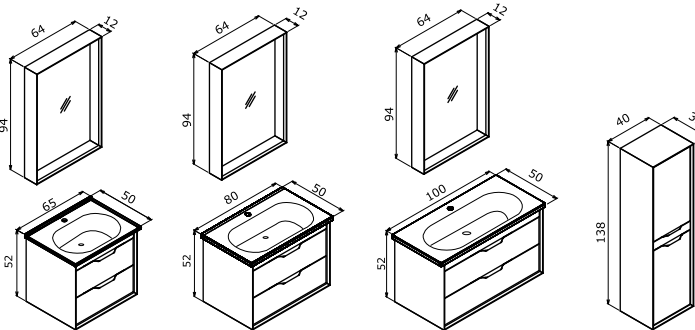

## CLAY ÇİFT ÇEKMECELİ

Seramik Etajerli Lavabo

Tam Açılır Frenli Çekmece Frenli Kapak Dokunmatik Sensörlü IP67 LED'li Ayna

Gövde ve Çekmece; Melamin MDF

Beyaz

Sahra

Toprak