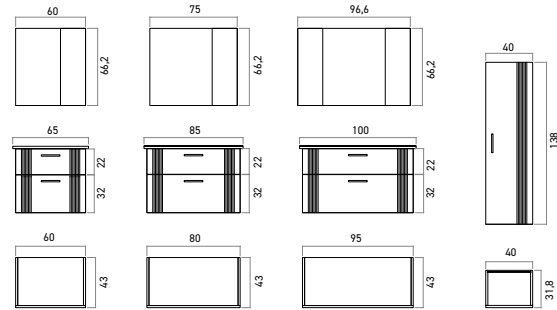

BARI 100 TAKIM (AYNA DOLAPLI)
100 Alt Modül + Seramik Lavabo
97 Üst Modül
24.720 TL
16.920 TL
7.800 TL

BARI 80 TAKIM (AYNA DOLAPLI)
80 Alt Modül + Seramik Lavabo
75 Üst Modül
21.350 TL
14.950 TL
6.400 TL

BARI 65 TAKIM (AYNA DOLAPLI)
60 Alt Modül + Seramik Lavabo
60 Üst Modül
19.750 TL
13.950 TL
5.800 TL

BARI 40 BOY DOLABI (Sağ-Sol) **11.400 TL**