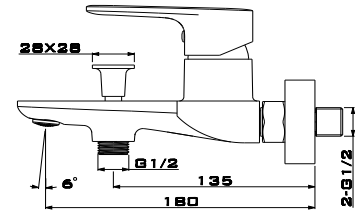

Seramik Kartuş
%100 Pirinç
İdeal Çalışma Basıncı 5 Bar
Su Akış Miktarı Dakikada 10-12 Lt.

Teknik Çizim: