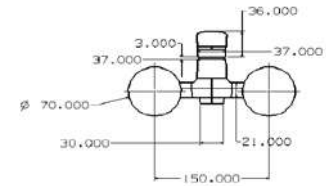

**ABS Plastik El Duşu ve Mafsal
Paslanmaz Çelik Hortum**

Teknik Çizim: