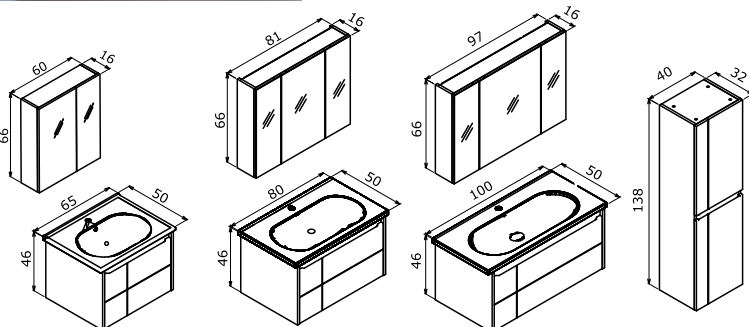

LİKYA 100 TAKIM

100 Alt Modül + Seramik Lavabo
95 Üst Modül

28.090 TL

16.445 TL
11.645 TL

LİKYA 80 TAKIM

80 Alt Modül + Seramik Lavabo
80 Üst Modül

25.730 TL

14.855 TL
10.875 TL

LİKYA 65 TAKIM

65 Alt Modül + Seramik Lavabo
60 Üst Modül

21.635 TL

12.090 TL
9.545 TL

LİKYA 40 BOY DOLABI (Sağ-Sol)

13.320 TL