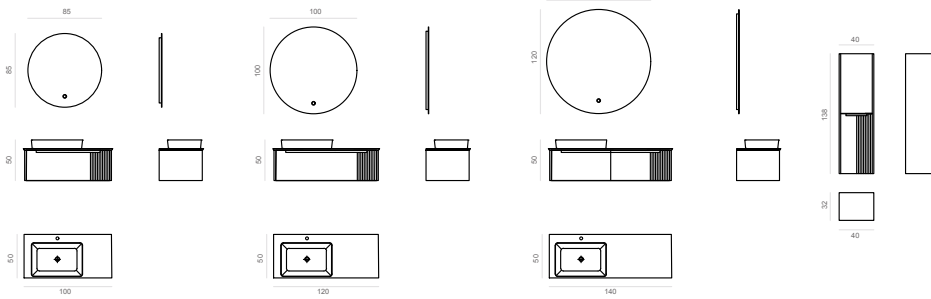

- **BIELLA 140 TAKIM (LED'li)**
  140 Alt Modül + Tezgah Üstü Seramik Lvb.
  ORK1006B+ 120x120 LED'li Ayna **84.535 TL**
  61.670 TL
  22.865 TL
- **BIELLA 120 TAKIM (LED'li)**
  120 Alt Modül + Tezgah Üstü Seramik Lvb.
  ORK1006B+ 100x100 LED'li Ayna **73.945 TL**
  54.875 TL
  19.070 TL
- **BIELLA 100 TAKIM (LED'li)**
  100 Alt Modül + Tezgah Üstü Seramik Lvb.
  ORK1006B+ 85x85 LED'li Ayna **68.270 TL**
  51.780 TL
  16.490 TL
- **BIELLA 40 BOY DOLABI (Sağ-Sol)** **23.030 TL**