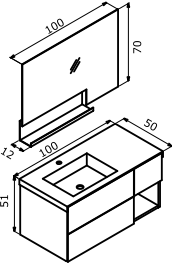

Gövde ve Çekmece; Mat Lake  
MDF, Deri Kaplamalı Çekmece  
İçi, Temperli Füme Cam Raf

Mat Antrasit  
Lake

Mat Beyaz Lake

Mat Gri Lake

Mat Mavi Lake

Mat Vizon Lake

Mat Yeşil Lake

**MOLINO**Yarı Gömme Seramik Lavabo  
Mermer Tezgah