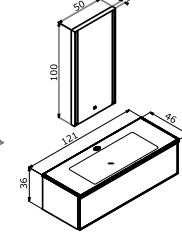

Mat Vizon Lake