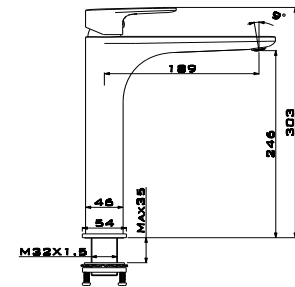

Tesisatta oluşabilecek her türlü kirliliğin armatüre zararını önlemek için ürünle birlikte filtreli ara musluk kullanılması tavsiye edilir.