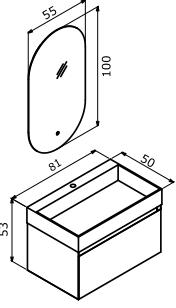

Gövde ve Çekmece; Mat Lake  
MDF,  
Deri Kaplamalı Çekmece İçi,  
Boy Dolabı; Temperli Füme  
Cam Raf

Mat Antrasit Lake

Mat Beyaz Lake

Mat Tarçın Lake

Mat Mavi Lake

**MILANO**

Akrilik Lavabo

Tam Açılır Frenli Çekmece  
Bas-Aç Çekmece & Kapak  
Frenli Kapak  
LED Aydınlatmalı Ayna