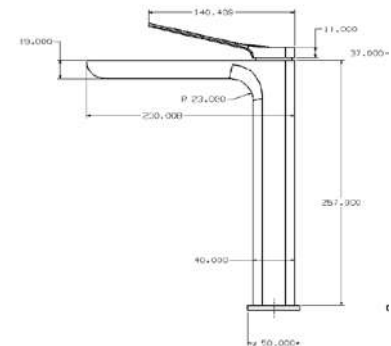

MODERNA

LAVABO ARMATÜRÜ

Seramik Kartuş
%100 Piriç
İdeal Çalışma Basıncı 5 Bar
Su Akış Miktarı Dakikada 8-10 Lt.

Teknik Çizim:

YÜKSEK LAVABO ARMATÜRÜ

Seramik Kartuş
%100 Piriç
İdeal Çalışma Basıncı 5 Bar
Su Akış Miktarı Dakikada 8-10 Lt.

Teknik Çizim: