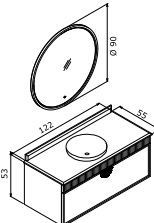

Altın Kulp

Krom Kulp

LUSSO 120 TAKIM

120 Alt Modül + Akrilik Lavabo
ORK1003C+ 55x100 LED'li Ayna

124.105 TL

110.395 TL
13.710 TL

LUSSO 80 TAKIM

80 Alt Modül + Akrilik Lavabo
ORK1003C+ 55x100 LED'li Ayna

90.340 TL

76.630 TL
13.710 TL

LUSSO 40 BOY DOLABI (Sağ-Sol)

26.040 TL

MILANO 140 TAKIM

140 Alt Modül + Akrilik Çift Lavabo
140 LED'li Ayna
65 Alüminyum Etajer

132.645 TL

114.925 TL
13.820 TL
3.900 TL

MILANO 120 TAKIM

120 Alt Modül + Akrilik Lavabo
120 LED'li Ayna
65 Alüminyum Etajer

103.520 TL

86.835 TL
12.785 TL
3.900 TL

MILANO 100 TAKIM

100 Alt Modül + Akrilik Lavabo
100 LED'li Ayna
65 Alüminyum Etajer

93.250 TL

77.580 TL
11.770 TL
3.900 TL

MILANO 30 BOY DOLABI

11.870 TL

MILANO 42 BOY DOLABI (Sağ-Sol)

16.485 TL

MOLINO 160 TAKIM

160 Alt Modül + Seramik Çift Lavabo
ORK1004B+ Ø70 LED'li Ayna
ORK1004B+ Ø70 LED'li Ayna

135.575 TL

102.515 TL
16.530 TL
16.530 TL

MOLINO 120 TAKIM

120 Alt Modül + Seramik Lavabo
ORK1004B+ Ø90 LED'li Ayna

107.010 TL

88.900 TL
18.110 TL

MOLINO 100 TAKIM

100 Alt Modül + Seramik Lavabo
ORK1004B+ Ø90 LED'li Ayna

84.600 TL

66.490 TL
18.110 TL

MOLINO 80 TAKIM

80 Alt Modül + Seramik Lavabo
ORK1004B+ Ø70 LED'li Ayna

73.890 TL

57.360 TL
16.530 TL

MOLINO 40 BOY DOLABI (Sağ-Sol)

17.570 TL