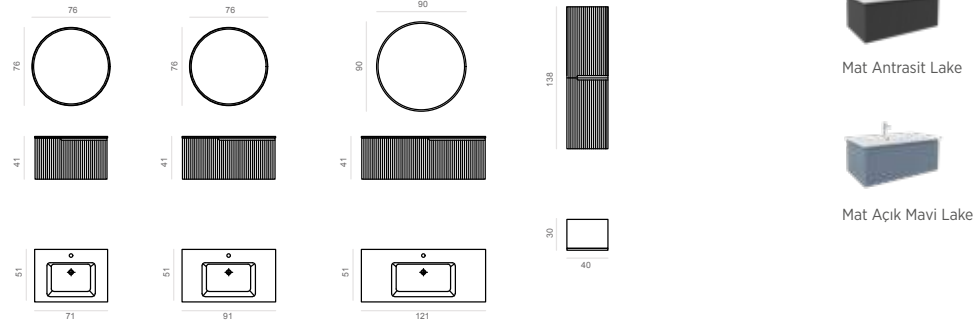

Mat Gri Lake Mat Lacivert Lake Mat Beyaz Lake Mat Vizon Lake

Mat Antrasit Lake

Mat Açık Mavi Lake

MOONLIGHT 120 TAKIM (TEK ÇEKMECELİ) **69.435 TL**
120 Alt Modül + Seramik Lavabo 52.555 TL
Ø90 LED'li Yuvarlak Ayna 16.880 TL

MOONLIGHT 90 TAKIM (TEK ÇEKMECELİ) **46.150 TL**
90 Alt Modül + Seramik Lavabo 32.460 TL
Ø75 LED'li Yuvarlak Ayna 13.690 TL

MOONLIGHT 70 TAKIM (TEK ÇEKMECELİ) **39.200 TL**
70 Alt Modül + Seramik Lavabo 25.510 TL
Ø75 LED'li Yuvarlak Ayna 13.690 TL

MOONLIGHT 40 BOY DOLABI (Sağ-Sol) **20.115 TL**