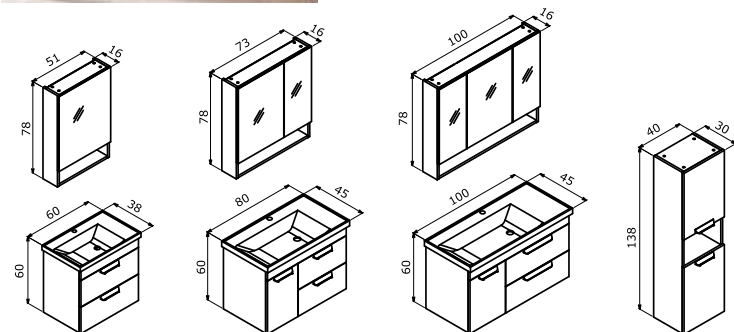

60 Alt Modül + Seramik Lavabo  
55 Üst Modül

**16.760 TL**

11.250 TL  
5.510 TL

**NOVA 40 BOY DOLABI (Sağ-Sol)****6.500 TL**

NOVENTA

- Seramik Etajerli Lavabo
- Gövde ve Çekmece; Melamin MDF Füme Camlı Metal Çekmece
- Tam Açılır Frenli Çekmece Frenli Kapak Dokunmatik Sensörlü IP67 LED'li Ayna Temperli Cam Çekmece ve Raf