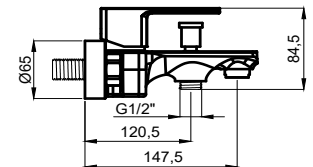

## BANYO ARMATÜRÜ

**BL 501 V**  
Vizon  
8.300 TL

**BL 501 C**  
Krom  
7.250 TL

Seramik Kartuş  
%100 Pirinç  
İdeal Çalışma Basıncı 3 Bar  
Su Akış Miktarı Dakikada 9 Lt.

YENİ