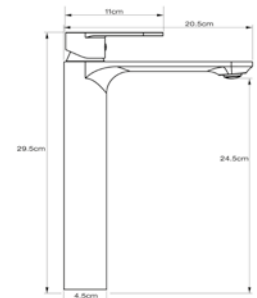

## DUŞ SETİ

**SH 8300 BG**  
Fırça Altın (PVD)  
26.500 TL

**SH 8300 GR**  
Fırça Gri  
26.500 TL

**SH 8300 B**  
Siyah  
16.500 TL

**SH 8300 W**  
Beyaz  
16.500 TL

**SH 8300 C**  
Krom  
14.500 TL

Seramik Kartuş  
Zamak Kumanda Kolu  
Gövde; %100 Pirinç  
150 cm Spiral Hortum  
S201 Kalite Boru  
ABS Plastik El Duşu ve Tepe Duşu  
İdeal Çalışma Basıncı 5 Bar  
Su Akış Miktarı Dakikada 10-12 Lt.