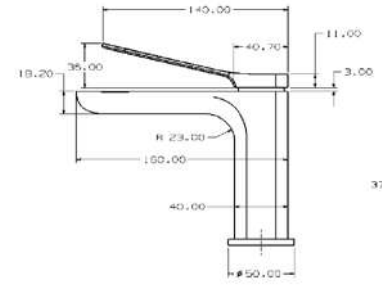

MODERNA

LAVABO ARMATÜRÜ

Seramik Kartuş
%100 Piriç
İdeal Çalışma Basıncı 5 Bar
Su Akış Miktarı Dakikada 8-10 Lt.

Teknik Çizim:

YÜKSEK LAVABO ARMATÜRÜ

Seramik Kartuş
%100 Piriç
İdeal Çalışma Basıncı 5 Bar
Su Akış Miktarı Dakikada 8-10 Lt.

Teknik Çizim: