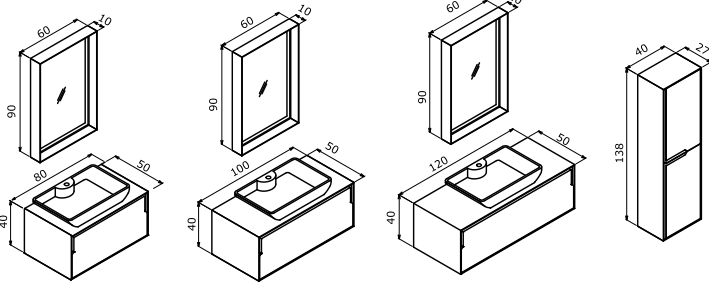

Kompakt Ceviz Mat Antrasit Lavabo Kompakt Meşe Mat Antrasit Lavabo Kompakt Ceviz Beyaz Lavabo Kompakt Meşe Beyaz Lavabo

CRAFT 120 TAKIM

120 Alt Modül + Tezgah Üstü Seramik Lvb.
60x90 LED'li Ayna

79.655 TL

60.650 TL
19.005 TL

CRAFT 100 TAKIM

100 Alt Modül + Tezgah Üstü Seramik Lvb.
60x90 LED'li Ayna

73.780 TL

54.775 TL
19.005 TL

CRAFT 80 TAKIM

80 Alt Modül + Tezgah Üstü Seramik Lvb.
60x90 LED'li Ayna

66.720 TL

47.715 TL
19.005 TL

CRAFT 40 BOY DOLABI (Sağ-Sol)

37.160 TL