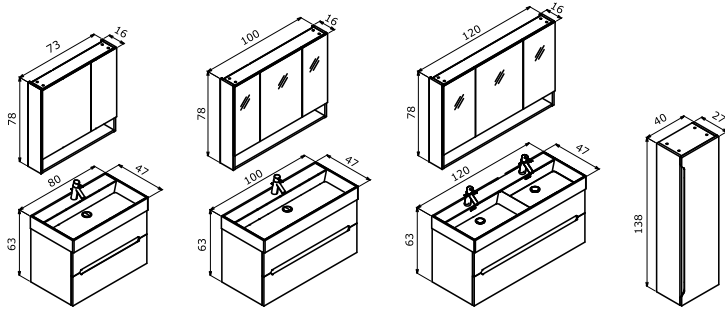

**LODI 65 TAKIM**  
Lodi 65 Alt Modül + Seramik Lavabo  
Lodi 46 Üst Modül **24.640 TL**  
15.440 TL  
9.200 TL

**LODI 40 BOY DOLABI (Sağ-Sol)** **8.190 TL**

**MALTA**

- Seramik Etajerli Lavabo
- Gövde ve Çekmece; Mat Lake  
MDF
- Tam Açılır Frenli Çekmece  
Frenli Kapak  
Bölmeli Çekmece İçi  
Ayna Dolabı