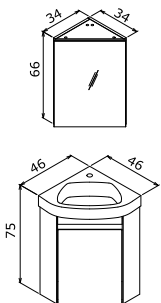

VERONA

- Tezgah Üstü Seramik Lavabo
- Tam Açılır Frenli Çekmece
  Frenli Kapak
  LED Aydınlatmalı Ayna
  Temperli Cam Tezgah
- Gövde; Melamin Yonga Levha
  Çekmece ve Kapak; Parlak Lake MDF

VERONA 120 TAKIM

120 Alt Modül+Tezgah Üstü Seramik Lvb.
30 Asma Üst Modül
TR9009A 80x65 LED'li Bergama Ayna

33.705 TL

21.400 TL
3.800 TL
8.505 TL

VERONA 100 TAKIM

100 Alt Modül+Tezgah Üstü Seramik Lvb.
TR9009D 100x65 LED'li Bergama Ayna

26.140 TL

16.990 TL
9.150 TL

VERONA 40 BOY DOLABI (Sağ-Sol)

6.700 TL

**STOKLARLA
SINIRLI**

YEDİSU

- Seramik Etajerli Lavabo
- Frenli Kapak
  Etajerli Ekolojik aAyna
- Gövde; Melamin MDF
  Kapak; Parlak Lake

YEDİSU 45 TAKIM

45 Alt Modül + Seramik Lavabo
45 Etajerli Ayna

7.925 TL

6.335 TL
1.590 TL

ZAG

- Seramik Etajerli Lavabo
- Frenli Kapak
  Ayna Dolabı
- Gövde ve Kapak; Mat Lake MDF

ZAG 45 TAKIM

45 Alt Modül + Seramik Lavabo
45 Üst Modül

16.575 TL

10.635 TL
5.940 TL