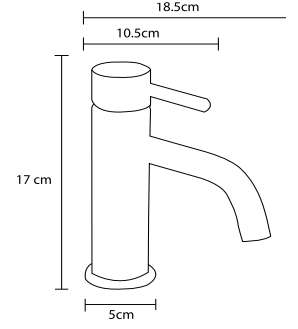

İdeal Çalışma Basıncı 5 Bar
Su Akış Miktarı Dakikada 10-12 Lt.