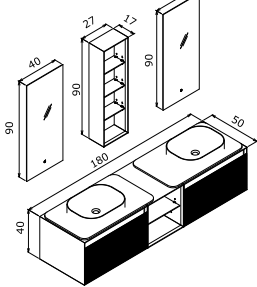

## PACIFIC

Tezgah Üstü Akrilik Lavabo

Tam Açılır Frenli Çekmece

Frenli Kapak  
Dokunmatik Sensörlü IP67 LED'li Ayna  
Füme Cam, Bölmeli Çekmece İçi  
Temperli Füme Cam RafGövde; MDF Üzeri Ahşap Kaplama  
Çekmece; Mat Lake MDF  
Çekmece içi deri kaplama, LED  
Aydınlatmalı Çekmece İçi,Mocha Meşe /  
Mat Antrasit LakeMocha Meşe /  
Mat Gri LakeMocha Meşe /  
Mat Kaşmir LakeMocha Meşe /  
Mat Vizon Lake