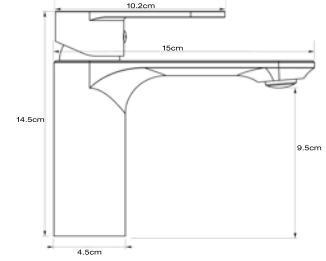

YENİ

SHARP

LAVABO ARMATÜRÜ

Seramik Kartuş
Zamak Kumanda Kolu
Gövde; %100 Pirinç
İdeal Çalışma Basıncı 5 Bar
Su Akış Miktarı Dakikada 8-10 Lt.

YÜKSEK LAVABO ARMATÜRÜ

Seramik Kartuş
Zamak Kumanda Kolu
Gövde; %100 Pirinç
İdeal Çalışma Basıncı 5 Bar
Su Akış Miktarı Dakikada 8-10 Lt.