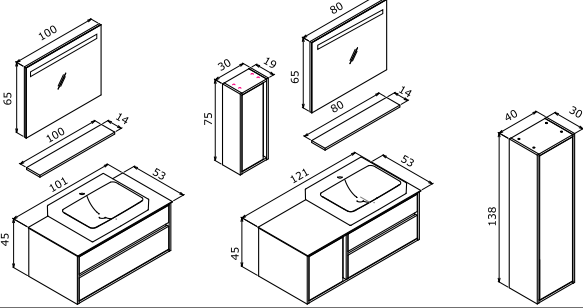

VERONA 40 BOY DOLABI (Sağ-Sol)

6.700 TL

**STOKLARLA
SINIRLI**