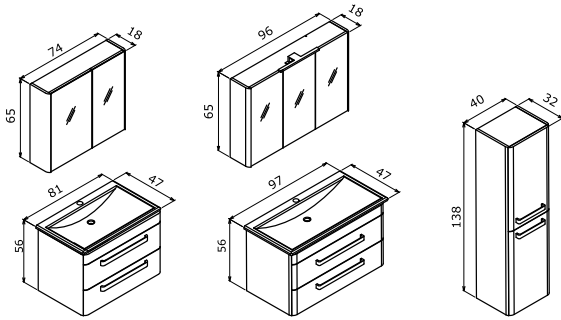

ROSE 100 TAKIM **44.660 TL**
100 Alt Modül + Seramik Lavabo 29.975 TL
96x65 Aplikli Üst Modül 14.685 TL

ROSE 80 TAKIM **39.275 TL**
80 Alt Modül + Seramik Lavabo 26.295 TL
74x65 Aplikli Üst Modül 12.980 TL

ROSE 40 BOY DOLABI (Sağ-Sol) **16.715 TL**