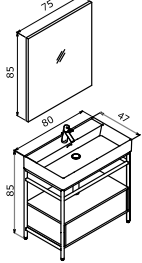

VEGAS

Seramik Etajerli Lavabo

Tam Açılır Frenli Çekmece
Frenli Kapak
Alüminyum Çerçevesi Ekolojik Ayna
Çekmece İçi Separatör

Gövde ve Çekmece; Melamin MDF ve
Melamin Yonga Levha, Metal Üzeri
Kumlamalı Elektrostatik Boya

Metalik Antrasit
Beyaz Lavabo

Metalik Antrasit
Siyah Lavabo

Beyaz /
Beyaz Lavabo

Beyaz /
Siyah Lavabo

VEGAS 120 TAKIM

120 Alt Modül + Seramik Çift Lavabo
Capetown 55 Alüminyum Çerv. Ayna
Capetown 55 Alüminyum Çerv. Ayna

55.350 TL

47.490 TL
3.930 TL
3.930 TL

VEGAS 80 TAKIM

80 Alt Modül + Seramik Lavabo
Kestel 75x85 Alüminyum Çerv. Ayna

39.785 TL

35.310 TL
4.475 TL

VEGAS 60 TAKIM

60 Alt Modül + Seramik Lavabo
Capetown 55 Alüminyum Çerv. Ayna

28.000 TL

24.070 TL
3.930 TL

VEGAS 40 BOY DOLABI (Sağ-Sol)

13.665 TL

VENTO

Seramik Etajerli Lavabo

Tam Açılır Frenli Çekmece
Frenli Kapak
Bölmeli Çekmece İçi
Dokunmatik Sensörlü LEDli Ayna

Gövde ve Çekmece; Melamin Yonga
Levha
Temperli Füme Cam Raf

Dublin

Glassgow

VENTO 100 TAKIM

100 Alt Modül + Seramik Lavabo
Ø80 LED'li Yuvarlak Ayna

37.210 TL

25.760 TL
11.450 TL

VENTO 80 TAKIM

80 Alt Modül + Seramik Lavabo
Ø80 LED'li Yuvarlak Ayna

34.270 TL

22.820 TL
11.450 TL

VENTO 60 TAKIM

60 Alt Modül + Seramik Lavabo
60x80 LED'li Elips Ayna

32.065 TL

21.370 TL
10.695 TL

VENTO 40 BOY DOLABI (Sağ-Sol)

16.720 TL

**STOKLARLA
SINIRLI**

YALIKÖY

Tezgah Üstü Seramik Lavabo

Tam Açılır Frenli Çekmece
Frenli Kapak
LED Aydınlatmalı Ayna

Gövde; High Gloss MDF,
Çekmece; Alüminyum Çerçevesi
Füme Cam Kapak

Beyaz Lavabo

Siyah Lavabo

YALIKÖY 90 TAKIM

90 Alt Modül + Seramik Lavabo
90x60 LED'li Ayna

30.380 TL

22.390 TL
7.990 TL

YALIKÖY 30 BOY DOLABI

13.320 TL