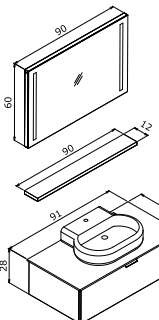

VEGAS

Seramik Etajerli Lavabo

Tam Açılır Frenli Çekmece
Frenli Kapak
Alüminyum Çerçevesi Ekolojik Ayna
Çekmece İçi Separatör

Gövde ve Çekmece; Melamin MDF ve
Melamin Yonga Levha, Metal Üzeri
Kumlamalı Elektrostatik Boya

Metalik Antrasit
Beyaz Lavabo

Metalik Antrasit
Siyah Lavabo

Beyaz /
Beyaz Lavabo

Beyaz /
Siyah Lavabo

VEGAS 120 TAKIM

120 Alt Modül + Seramik Çift Lavabo
Capetown 55 Alüminyum Çerv. Ayna
Capetown 55 Alüminyum Çerv. Ayna

55.350 TL

47.490 TL
3.930 TL
3.930 TL

VEGAS 80 TAKIM

80 Alt Modül + Seramik Lavabo
Kestel 75x85 Alüminyum Çerv. Ayna

39.785 TL

35.310 TL
4.475 TL

VEGAS 60 TAKIM

60 Alt Modül + Seramik Lavabo
Capetown 55 Alüminyum Çerv. Ayna

28.000 TL

24.070 TL
3.930 TL

VEGAS 40 BOY DOLABI (Sağ-Sol)

13.665 TL

VENTO

Seramik Etajerli Lavabo

Tam Açılır Frenli Çekmece
Frenli Kapak
Bölmeli Çekmece İçi
Dokunmatik Sensörlü LEDli Ayna

Gövde ve Çekmece; Melamin Yonga
Levha
Temperli Füme Cam Raf

Dublin

Glassgow

VENTO 100 TAKIM

100 Alt Modül + Seramik Lavabo
Ø80 LED'li Yuvarlak Ayna

37.210 TL

25.760 TL
11.450 TL

VENTO 80 TAKIM

80 Alt Modül + Seramik Lavabo
Ø80 LED'li Yuvarlak Ayna

34.270 TL

22.820 TL
11.450 TL

VENTO 60 TAKIM

60 Alt Modül + Seramik Lavabo
60x80 LED'li Elips Ayna

32.065 TL

21.370 TL
10.695 TL

VENTO 40 BOY DOLABI (Sağ-Sol)

16.720 TL

**STOKLARLA
SINIRLI**

YALIKÖY

Tezgah Üstü Seramik Lavabo

Tam Açılır Frenli Çekmece
Frenli Kapak
LED Aydınlatmalı Ayna

Gövde; High Gloss MDF,
Çekmece; Alüminyum Çerçevesi
Füme Cam Kapak

Beyaz Lavabo

Siyah Lavabo

YALIKÖY 90 TAKIM

90 Alt Modül + Seramik Lavabo
90x60 LED'li Ayna

30.380 TL

22.390 TL
7.990 TL

YALIKÖY 30 BOY DOLABI

13.320 TL