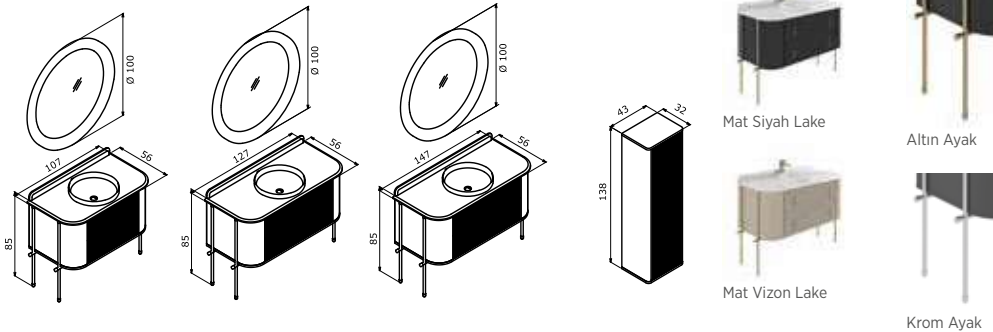

**CUBE 100 TAKIM**  
100 Alt Modül + Akrilik Lavabo  
65x100 LED'li Ayna  
**85.410 TL**  
62.120 TL  
23.290 TL

**CUBE 80 TAKIM**  
80 Alt Modül + Akrilik Lavabo  
65x100 LED'li Ayna  
**82.670 TL**  
59.380 TL  
23.290 TL

**CUBE 40 BOY DOLABI (Sağ-Sol)** **49.205 TL**

FELICE

- Yarı Gömme Seramik Lavabo Mermer Tezgah
- Gövde ve Çekmece; Mat Lake MDF, PVD Kaplı Metal Ayak veya Mat Lake Ahşap Ayak
- Tam Açılır Frenli Çekmece Frenli Kapak Deri Kaplamalı, Bölmeli Çekmece İçi LED Aydınlatmalı Ayna