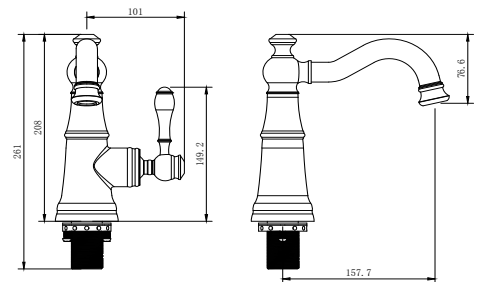

TOPKAPI

LAVABO ARMATÜRÜ

Seramik Kartuş
%100 Pirinç
İdeal Çalışma Basıncı 5 Bar
Su Akış Miktarı Dakikada 10-12 Lt.

Teknik Çizim:

KUĞU LAVABO ARMATÜRÜ

Seramik Kartuş
%100 Pirinç
İdeal Çalışma Basıncı 5 Bar
Su Akış Miktarı Dakikada 10-12 Lt.

Teknik Çizim: