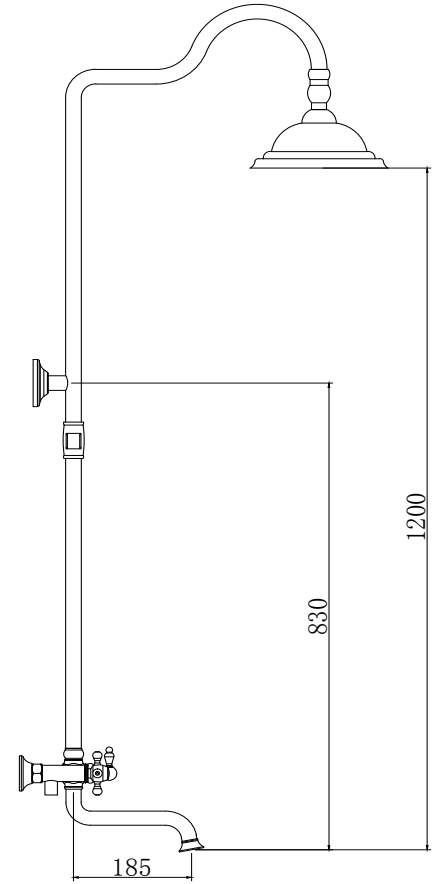

DUŞ SETİ

150 cm Spiral Hortum
120 cm Sürgü Boru Uzunluğu
Tek Fonksiyonlu El Duşu
İdeal Çalışma Basıncı 5 Bar
Su Akış Miktarı Dakikada 10-12 Lt.

Teknik Çizim: