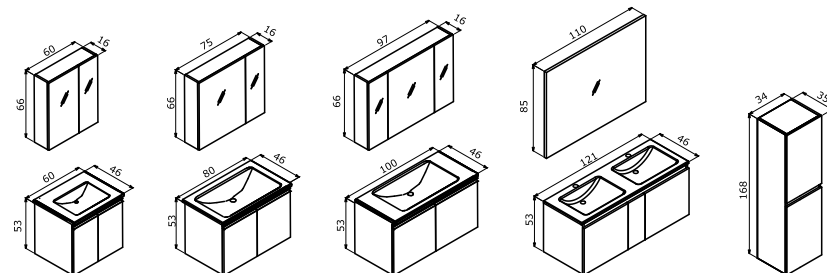

- **TERME 120 TAKIM (KAPAKLI)**
  120 Alt Modül + Seramik Çift Lavabo
  110 Alüminyum Çerçevesi Ayna **25.500 TL**
  19.955 TL
  5.545 TL

- **TERME 100 TAKIM (KAPAKLI)**
  100 Alt Modül + Seramik Lavabo
  100 Apliksiz Üst Modül **21.825 TL**
  12.920 TL
  8.905 TL

- **TERME 80 TAKIM (KAPAKLI)**
  80 Alt Modül + Seramik Lavabo
  75 Apliksiz Üst Modül **18.695 TL**
  11.440 TL
  7.255 TL

- **TERME 60 TAKIM (KAPAKLI)**
  60 Alt Modül + Seramik Lavabo
  60 Apliksiz Üst Modül **15.305 TL**
  8.990 TL
  6.315 TL

- **TERME 35 BOY DOLABI
  (Sağ-Sol)** **9.805 TL**

**120 CM
STOKLARLA
SINIRLI**