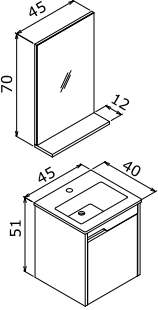

BRICK 45 TAKIM

45 Alt Modül + Seramik Lavabo
45 Etajerli Ayna

9.835 TL

7.605 TL
2.230 TL

**STOKLARLA
SINIRLI**