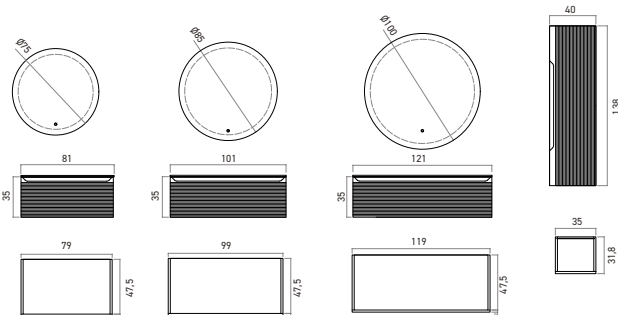

OLBIA

- Seramik Etajerli Lavabo
- Gövde ve Çekmece; MDF Üzeri TherMold Kaplama
- Tam Açılır Frenli Çekmece Frenli Kapak Dokunmatik Sensörlü LED Aydınlatmalı Ayna

Mat Antrasit

Mat Beyaz

Mat Kaşmir

<b>OLBIA 120 TAKIM</b> 120 Alt Modül + Seramik Lavabo ORK1006B+ 100 LED'li Ayna	<b>58.070 TL</b> 39.000 TL 19.070 TL
<b>OLBIA 100 TAKIM</b> 100 Alt Modül + Seramik Lavabo ORK1006B+ 85 LED'li Ayna	<b>40.490 TL</b> 24.000 TL 16.490 TL
<b>OLBIA 80 TAKIM</b> 80 Alt Modül + Seramik Lavabo ORK1006B+ 75 LED'li Ayna	<b>33.970 TL</b> 19.800 TL 14.170 TL
<b>OLBIA 40 BOY DOLABI (Sağ-Sol)</b>	<b>14.500 TL</b>