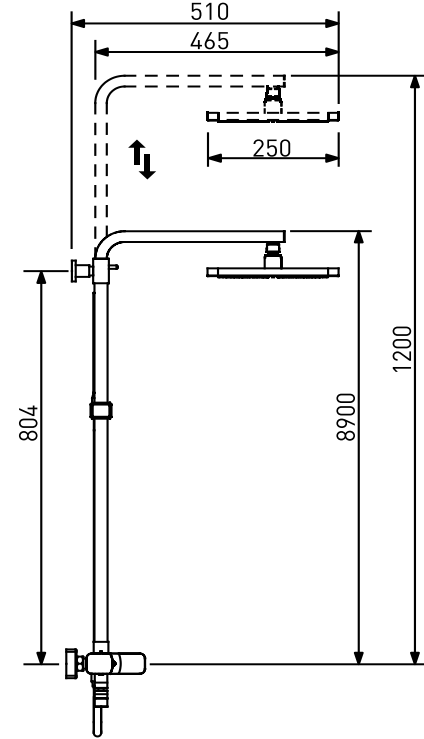

Teknik Çizim: