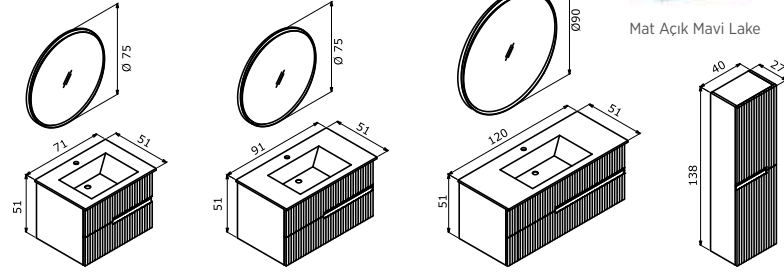

## MOONLIGHT

- Seramik Etajerli Lavabo
- Gövde ve Çekmece; Mat Lake MDF Boy Dolabı; Temperli Füme Cam Raf
- Tam Açılır Frenli Çekmece Frenli Kapak Bölmeli Çekmece İçi LED Aydınlatmalı Ayna

Mat Gri Lake Mat Lacivert Lake Mat Beyaz Lake Mat Vizon Lake