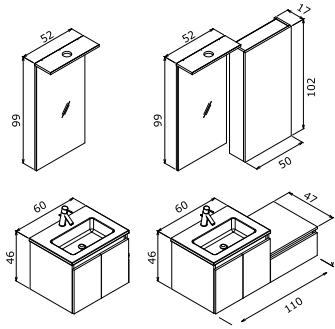

- **SIDNEY 110 TAKIM**
  60 Alt Modül + Seramik Lavabo
  50 LED Spotlu Ayna
  50 Alt Konsol
  50 Asma Üst Dolap **20.590 TL**
  7.955 TL
  3.210 TL
  5.045 TL
  4.380 TL

- **SIDNEY 60 TAKIM**
  60 Alt Modül + Seramik Lavabo
  50 LED Spotlu Ayna **11.165 TL**
  7.955 TL
  3.210 TL

**STOKLARLA
SINIRLI**