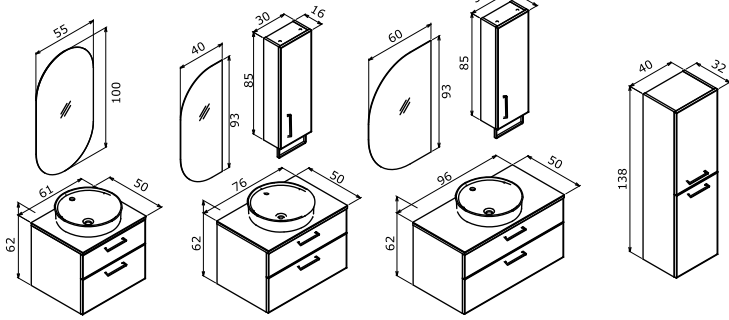

## SALERNO

- Tezgah Üstü Seramik Lavabo
- Gövde; Melamin MDF, Çekmece; Mat UV Lac Melamin MDF
- Tam Açılır Frenli Çekmece Frenli Kapak Temperli Cam Tezgah IP67 LED Aydınlatmalı Ayna

Legnano /  
Mat AntrasitLegnano /  
Mat BeyazLegnano /  
Mat Sardunya