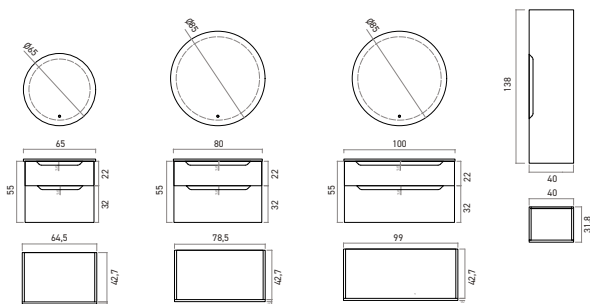

**MALTA 80 TAKIM**  
80 Alt Modül + Seramik Lavabo  
75 Üst Modül **34.975 TL**  
25.210 TL  
9.765 TL

**MALTA 40 BOY DOLABI (Sağ-Sol)** **16.720 TL**

**MESSINA**

- Seramik Etajerli Lavabo
- Gövde ve Çekmece; MDF Üzeri  
TherMold Kaplama, Temperli  
Füma Cam Raflar
- Tam Açılır Frenli Çekmece  
Frenli Kapak  
Dokunmatik Sensörlü LED Aydınlatmalı  
Ayna