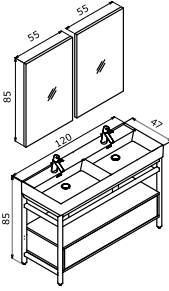

VEGAS

Seramik Etajerli Lavabo

Tam Açılır Frenli Çekmece
Frenli Kapak
Alüminyum Çerçevesi Ekolojik Ayna
Çekmece İçi Separatör

Gövde ve Çekmece; Melamin MDF ve
Melamin Yonga Levha, Metal Üzeri
Kumlamalı Elektrostatik Boya

Metalik Antrasit
Beyaz Lavabo

Metalik Antrasit
Siyah Lavabo

Beyaz /
Beyaz Lavabo

Beyaz /
Siyah Lavabo

VEGAS 120 TAKIM

120 Alt Modül + Seramik Çift Lavabo
Capetown 55 Alüminyum Çerv. Ayna
Capetown 55 Alüminyum Çerv. Ayna

55.350 TL

47.490 TL
3.930 TL
3.930 TL

VEGAS 80 TAKIM

80 Alt Modül + Seramik Lavabo
Kestel 75x85 Alüminyum Çerv. Ayna

39.785 TL

35.310 TL
4.475 TL

VEGAS 60 TAKIM

60 Alt Modül + Seramik Lavabo
Capetown 55 Alüminyum Çerv. Ayna

28.000 TL

24.070 TL
3.930 TL

VEGAS 40 BOY DOLABI (Sağ-Sol)

13.665 TL

VENTO

Seramik Etajerli Lavabo

Tam Açılır Frenli Çekmece
Frenli Kapak
Bölmeli Çekmece İçi
Dokunmatik Sensörlü LEDli Ayna

Gövde ve Çekmece; Melamin Yonga
Levha
Temperli Füme Cam Raf

Dublin

Glassgow

VENTO 100 TAKIM

100 Alt Modül + Seramik Lavabo
Ø80 LED'li Yuvarlak Ayna

37.210 TL

25.760 TL
11.450 TL

VENTO 80 TAKIM

80 Alt Modül + Seramik Lavabo
Ø80 LED'li Yuvarlak Ayna

34.270 TL

22.820 TL
11.450 TL

VENTO 60 TAKIM

60 Alt Modül + Seramik Lavabo
60x80 LED'li Elips Ayna

32.065 TL

21.370 TL
10.695 TL

VENTO 40 BOY DOLABI (Sağ-Sol)

16.720 TL

**STOKLARLA
SINIRLI**

YALIKÖY

Tezgah Üstü Seramik Lavabo

Tam Açılır Frenli Çekmece
Frenli Kapak
LED Aydınlatmalı Ayna

Gövde; High Gloss MDF,
Çekmece; Alüminyum Çerçevesi
Füme Cam Kapak

Beyaz Lavabo

Siyah Lavabo

YALIKÖY 90 TAKIM

90 Alt Modül + Seramik Lavabo
90x60 LED'li Ayna

30.380 TL

22.390 TL
7.990 TL

YALIKÖY 30 BOY DOLABI

13.320 TL