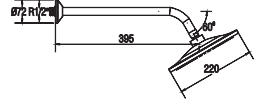

DUŞ
BAŞLIĞI

N289048102

KROM

₺ 4.660

KOLİ İÇİ ADETİ 4

Yağmur Duş Başlığı
(ø220 mm) (Bağlantı borusu dahil değildir.)

BLANCA
BAŞLIĞI

N289445002

KROM

₺ 4.660

KOLİ İÇİ ADETİ 4

Duş Başlığı
(ø230 mm) (Bağlantı borusu dahil değildir.)

BAĞLANTI
BORUSU

N289048802

KROM

₺ 2.190

KOLİ İÇİ ADETİ 6

Bağlantı Borusu
(90° Duvardan Sabitlemeli)

BAĞLANTI
BORUSU

N289048702

KROM

₺ 2.100

KOLİ İÇİ ADETİ 6

Bağlantı Borusu
(Tavandan Sabitlemeli)