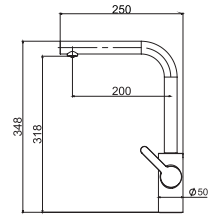

N2066417

PASLANMAZ ÇELİK

₺ **9.440**

KOLİ İÇİ ADETİ **6**