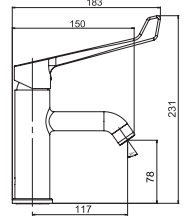

LAVABO
BATARYASI

N4014802

KROM

₺ 5.080

KOLİ İÇİ ADETİ 6

ENGELLİ
AKSESUAR

N1094002

KROM

₺ 4.130

KOLİ İÇİ ADETİ 1

Katlanabilir Tutunma Barı
(Ø32 73X23X11 CM)

ENGELLİ
AKSESUAR

N1094102

KROM

₺ 3.290

KOLİ İÇİ ADETİ 1

Yerden Duvara Tutunma Barı
(Ø32 75X75 CM)

ENGELLİ
AKSESUAR

N1094202

KROM

₺ 2.430

KOLİ İÇİ ADETİ 1

Tutunma Barı
(Ø32 12X60 CM)

ENGELLİ
AKSESUAR

N1094302

KROM

₺ 4.480

KOLİ İÇİ ADETİ 1

Açılı Tutunma Barı
(Ø32 22X54X10 CM)

ENGELLİ
AKSESUAR

N1094402

KROM

₺ 6.810

KOLİ İÇİ ADETİ 1

Ahşap Engelli Duş Oturağı
(Ø19 42X40X41 CM)

ENGELLİ
AKSESUAR

N1094502

KROM

₺ 4.860

KOLİ İÇİ ADETİ 1

Engelli Aynası (50X70 CM)