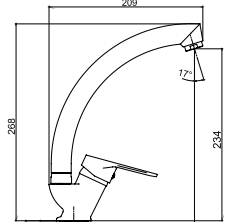

LAVABO
BATARYASI

YENİ

N2014302

KROM

₺ 2.850

KOLİ İÇİ ADETİ 6

BANYO
BATARYASI

YENİ

N2036702

KROM

₺ 3.630

KOLİ İÇİ ADETİ 6

EVİYE
BATARYASI

YENİ

N2065002

KROM

₺ 3.250

KOLİ İÇİ ADETİ 6

DÖNER
EVİYE
BATARYASI

YENİ

N2020602

KROM

₺ 4.470

KOLİ İÇİ ADETİ 6

KUĞU
LAVABO
BATARYASI

YENİ

N2014802

KROM

₺ 3.140

KOLİ İÇİ ADETİ 6

APLİKE
EVİYE
BATARYASI

YENİ

N2051302

KROM

₺ 4.250

KOLİ İÇİ ADETİ 6