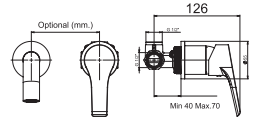

N2190702

KROM

₺ **9.930**

KOLİ İÇİ ADETİ **6**