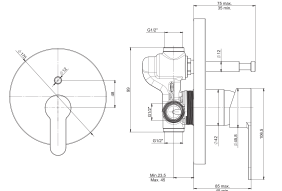

₺ 5.510

KOLİ İÇİ ADETİ 6

ANKASTRE
DUŞ
BATARYASI

N2180902

KROM

₺ 4.980

KOLİ İÇİ ADETİ 6

Oval