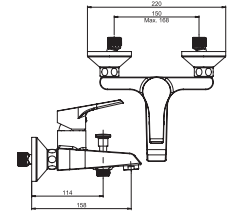

N3035402

KROM

₺ 5.510

KOLİ İÇİ ADETİ 6