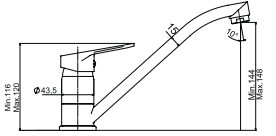

YENİ

N2020602

KROM

₺ 4.470

KOLİ İÇİ ADETİ 6