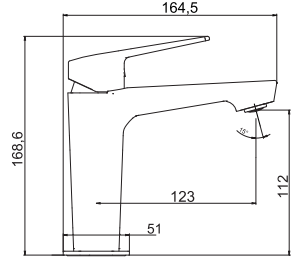

LAVABO
BATARYALARI

N4014502 ₺ 6.390

● KROM KOLİ İÇİ ADETİ 6

INTENSE
BLACK

N4014529 ₺ 10.490

● SİYAH KOLİ İÇİ ADETİ 6

BİDE
BATARYALARI

N2074902 ₺ 6.180

● KROM KOLİ İÇİ ADETİ 6

INTENSE
BLACK

N2074929 ₺ 10.130

● SİYAH KOLİ İÇİ ADETİ 6

YÜKSEK
LAVABO
BATARYALARI

N4014702 ₺ 9.680

● KROM KOLİ İÇİ ADETİ 6

INTENSE
BLACK

N4014729 ₺ 15.950

● SİYAH KOLİ İÇİ ADETİ 6

BANYO
BATARYALARI

N3034502 ₺ 6.390

● KROM KOLİ İÇİ ADETİ 4

INTENSE
BLACK

N3034529 ₺ 11.890

● SİYAH KOLİ İÇİ ADETİ 4

DUŞ
BATARYALARI

N3034602 ₺ 6.060

● KROM KOLİ İÇİ ADETİ 4

INTENSE
BLACK

N3034629 ₺ 10.250

● SİYAH KOLİ İÇİ ADETİ 4