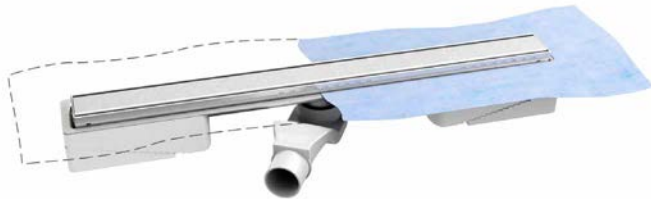

DUŞ KANALLARI DYNAMIC FRAME

N1224000

40 cm Paslanmaz Kaynaksız Etekli 360° Döner Sifonlu Duş Kanalı

₺ 8.630

KOLİ İÇİ ADETİ 1

N1226000

60 cm Paslanmaz Kaynaksız Etekli 360° Döner Sifonlu Duş Kanalı

₺ 11.500

KOLİ İÇİ ADETİ 1

N1227000

70 cm Paslanmaz Kaynaksız Etekli 360° Döner Sifonlu Duş Kanalı

₺ 13.150

KOLİ İÇİ ADETİ 1

N1228000

80 cm Paslanmaz Kaynaksız Etekli 360° Döner Sifonlu Duş Kanalı

₺ 14.400

KOLİ İÇİ ADETİ 1