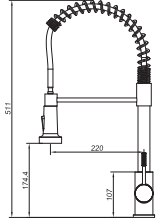

N3064302

KROM

₺ **17.140**

KOLİ İÇİ ADETİ **4**