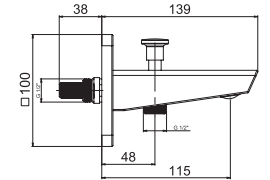

N2133802

KROM

₺ 4.010

KOLİ İÇİ ADETİ 6