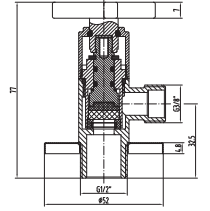

N2502302

KROM

₺ 1.480

KOLİ İÇİ ADETİ 60

N2502319

ALTIN

PVDRONICS ₺ 2.530

KOLİ İÇİ ADETİ 50

N2502329

SİYAH

INTENSE BLACK ₺ 2.100

KOLİ İÇİ ADETİ 50