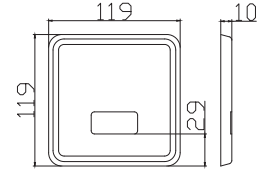

N2019802

KROM

₺ 16.800

KOLİ İÇİ ADETİ 10

Sıva Altı Fotoselli Pisuvan Yıkama Sistemi (Elektrikli)