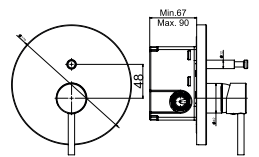

ANKASTRE
BANYO
BATARYASI

N2185302

KROM

₺ 6.040

KOLİ İÇİ ADETİ 6

Oval

MINILIADA
BANYO PAKETİ

N5008029