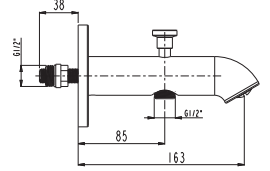

N2121402

KROM

₺ 4.860

KOLİ İÇİ ADETİ 6

N2121419

ALTIN

₺ 9.930

KOLİ İÇİ ADETİ 8

N2121429

SİYAH

₺ 9.930

KOLİ İÇİ ADETİ 6