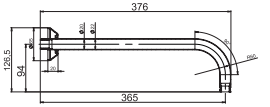

KOLİ İÇİ ADETİ 4

Duş Başlığı
(ø230 mm) (Bağlantı borusu dahil değildir.)BAĞLANTI
BORUSU

N289048802

KROM

₺ 2.190

KOLİ İÇİ ADETİ 6

Bağlantı Borusu
(90° Duvardan Sabitlemeli)BAĞLANTI
BORUSU

N289048702