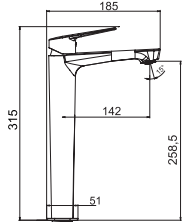

N4014702

KROM

₺9.680

KOLİ İÇİ ADETİ 6

N4014729

SİYAH

₺15.950

KOLİ İÇİ ADETİ 6