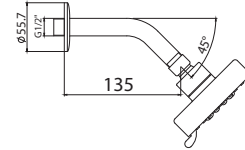

SÜRGÜLÜ EL DUŞLARI

BASICS 2026 FİYAT LİSTESİ

NSK
BATH & KITCHEN

N2821002

5 Fonksiyonlu Sürgülü El Duşu
(ø100 mm)

₺ 2.940

KROM

KOLİ İÇİ ADETİ 10

N2821202

Sürgülü El Duşu
(ø100 mm)

₺ 2.350

KROM

KOLİ İÇİ ADETİ 10

EL DUŞLARI

BASICS

N2821302

5 Fonksiyonlu El Duşu
(ø100 mm)

₺ 2.010

KROM

KOLİ İÇİ ADETİ 8

N2821502

Sürgülü El Duşu
(ø100 mm)

₺ 1.610

KROM

KOLİ İÇİ ADETİ 8

DUŞ BAŞLIKLARI

BASICS

N2893002

KROM

₺ 1.610

KOLİ İÇİ ADETİ 8

5 Fonksiyonlu

N2893902

KROM

₺ 1.260

KOLİ İÇİ ADETİ 8