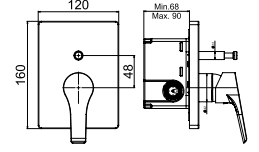

N2187002

KROM

₺ **6.430**

KOLİ İÇİ ADETİ **6**