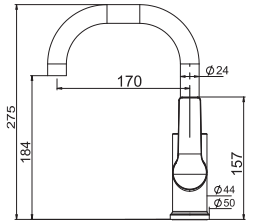

₺ 8.010

KOLİ İÇİ ADETİ 6

KUĞU
LAVABO
BATARYASI

N4013502

KROM

₺ 7.330

KOLİ İÇİ ADETİ 6

ANKASTRE
BANYO
BATARYASI