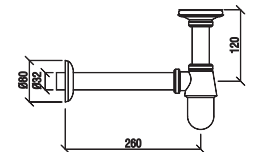

KOLİ İÇİ ADETİ 10

Lavabo Sifonu

SIFONLAR

N2610302

KROM

₺2.100

KOLİ İÇİ ADETİ 10

Eviye Sifonu