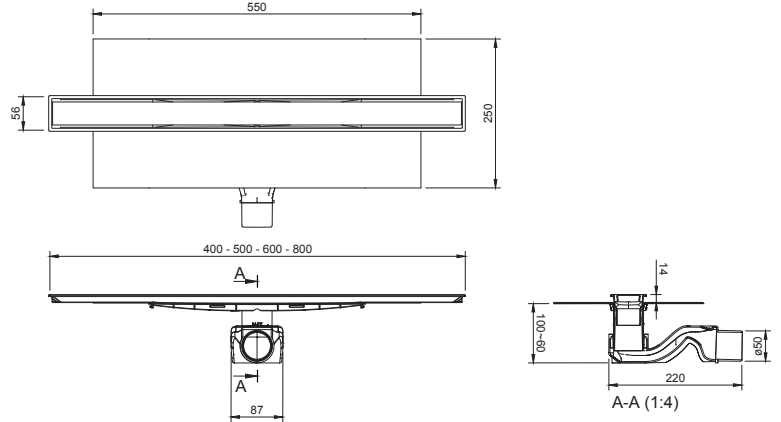

DUŞ KANALLARI DYNAMIC CERAMIC

N1214000

40 cm Paslanmaz Çift Yönlü Kullanılabilen Seramik Duş Kanalı

₺ 7.910

KOLİ İÇİ ADETİ 1

N1215000

50 cm Paslanmaz Çift Yönlü Kullanılabilen Seramik Duş Kanalı

₺ 9.390

KOLİ İÇİ ADETİ 1

N1216000

60 cm Paslanmaz Çift Yönlü Kullanılabilen Seramik Duş Kanalı

₺ 11.060

KOLİ İÇİ ADETİ 1

N1218000

80 cm Paslanmaz Çift Yönlü Kullanılabilen Seramik Duş Kanalı

₺ 12.530

KOLİ İÇİ ADETİ 1