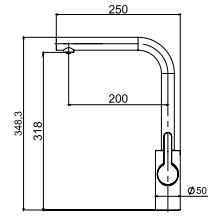

N2066419

ALTIN

₺ **10.640**

KOLİ İÇİ ADETİ **6**