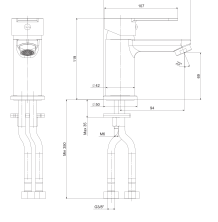

N3017302

KROM

₺ 3.600

KOLİ İÇİ ADETİ 6