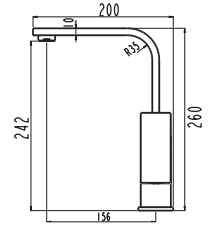

N4014402

KROM

₺ 7.300

KOLİ İÇİ ADETİ 6