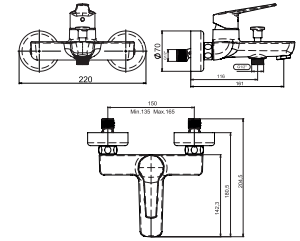

LAVABO
BATARYALARI

N4014502 ₺ 6.390

● KROM KOLİ İÇİ ADETİ 6

INTENSE
BLACK

N4014529 ₺ 10.490

● SİYAH KOLİ İÇİ ADETİ 6

BİDE
BATARYALARI

N2074902 ₺ 6.180

● KROM KOLİ İÇİ ADETİ 6

INTENSE
BLACK

N2074929 ₺ 10.130

● SİYAH KOLİ İÇİ ADETİ 6

YÜKSEK
LAVABO
BATARYALARI

N4014702 ₺ 9.680

● KROM KOLİ İÇİ ADETİ 6

INTENSE
BLACK

N4014729 ₺ 15.950

● SİYAH KOLİ İÇİ ADETİ 6

BANYO
BATARYALARI

N3034502 ₺ 6.390

● KROM KOLİ İÇİ ADETİ 4

INTENSE
BLACK

N3034529 ₺ 11.890

● SİYAH KOLİ İÇİ ADETİ 4

DUŞ
BATARYALARI

N3034602 ₺ 6.060

● KROM KOLİ İÇİ ADETİ 4

INTENSE
BLACK

N3034629 ₺ 10.250

● SİYAH KOLİ İÇİ ADETİ 4