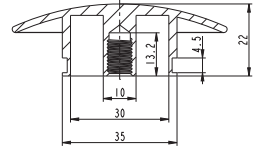

SIFONLAR

N201048002

KROM

₺1.480

KOLİ İÇİ ADETİ 10

Click-Clack Sifonu

SIFONLAR

N201148219

ALTIN

PVDRONICS ₺2.750

KOLİ İÇİ ADETİ 50

Click-Clack Sifonu

SIFONLAR

N201148013

SİYAH

INTENSE
BLACK ₺2.860

KOLİ İÇİ ADETİ 50

Click-Clack Sifonu

SIFONLAR

N2600102

KROM

₺1.680

KOLİ İÇİ ADETİ 10

Lavabo Sifonu

SIFONLAR

N2610102

KROM

₺1.680

KOLİ İÇİ ADETİ 10

Lavabo Sifonu

SIFONLAR

N2610202

KROM

₺2.100

KOLİ İÇİ ADETİ 12

Lavabo Sifonu

SIFONLAR

N2600202

KROM

₺2.210

KOLİ İÇİ ADETİ 10

Lavabo Sifonu

SIFONLAR

N2610302

KROM

₺2.100

KOLİ İÇİ ADETİ 10

Eviye Sifonu