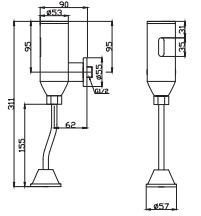

N2019702

KROM

₺ 15.110

KOLİ İÇİ ADETİ 10

Sıva Üstü Fotoselli Pisuvan Yıkama Sistemi (Pilli)