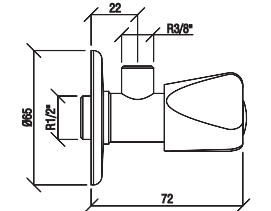

MUSLUKLAR
VE VALFLER

N2400502

KROM

₺ 810

KOLİ İÇİ ADETİ 30

Kısa Musluk

MUSLUKLAR
VE VALFLER

N2410302

KROM

₺ 930

KOLİ İÇİ ADETİ 27

Uzun Musluk

MUSLUKLAR
VE VALFLER

N2420502

KROM

₺ 930

KOLİ İÇİ ADETİ 30

Çamaşır Musluğu

MUSLUKLAR
VE VALFLER

N2512302

KROM

₺ 660

KOLİ İÇİ ADETİ 120

90° Filtreli Ara Musluk (1/2"x3/8")

MUSLUKLAR
VE VALFLER

N2502202

KROM

₺ 740

KOLİ İÇİ ADETİ 80

Ara Musluk

MUSLUKLAR
VE VALFLER

N2500702

KROM

₺ 850

KOLİ İÇİ ADETİ 50

Standart Volanlı Ara Musluk

MUSLUKLAR
VE VALFLER

N2502402

KROM

₺ 850

KOLİ İÇİ ADETİ 80

Ara Musluk (1/2"x3/8")