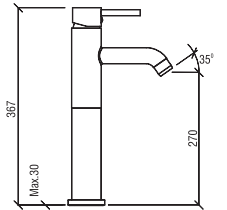

N2012902

KROM

₺8.625

KOLİ İÇİ ADETİ 6