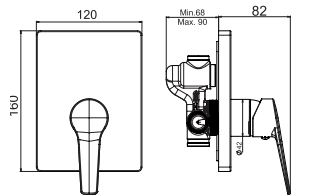

ANKASTRE
DUŞ
BATARYALARI

Prizmatik

N2189502 ₺ 6.380

KROM KOLİ İÇİ ADETİ 6

N2189529 ₺ 11.160

SİYAH KOLİ İÇİ ADETİ 6

ANKASTRE
LAVABO
BATARYALARI

Oval