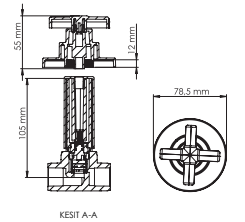

MUSLUKLAR
VE VALFLER

N2500302

KROM

₺ 850

KOLİ İÇİ ADETİ 50

90° Standart Volanlı Ara Musluk

ARA MUSLUK

N2502302

KROM

₺ 1.480

KOLİ İÇİ ADETİ 60

N2502319

ALTIN

PVDRONICS ₺ 2.530

KOLİ İÇİ ADETİ 50

N2502329

SİYAH

INTENSE BLACK ₺ 2.100

KOLİ İÇİ ADETİ 50

ARA MUSLUK

N2502502

KROM

₺ 1.390

KOLİ İÇİ ADETİ 50

N2502519

ALTIN

PVDRONICS ₺ 2.330

KOLİ İÇİ ADETİ 50

N2502529

SİYAH

INTENSE BLACK ₺ 2.010

KOLİ İÇİ ADETİ 50

MUSLUKLAR
VE VALFLER

N2512102

KROM

₺ 2.100

KOLİ İÇİ ADETİ 30

Multi 90° Ara Musluk

MUSLUKLAR
VE VALFLER

N2522902

KROM

₺ 2.750

KOLİ İÇİ ADETİ 20

Kesme Valfi

MUSLUKLAR
VE VALFLER

N2710802

KROM

₺ 1.480

KOLİ İÇİ ADETİ 50

Taharetmatik
(1/2\"/>