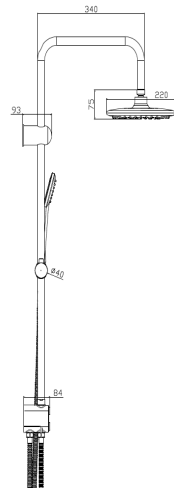

TEMPERA
BUTONLU
Duş Sistemi

INTENSE
BLACK

N2921729

₺ **14.040**

● **SİYAH**

KOLİ İÇİ ADETİ **1**

TEMPERA
SQUARE
Duş Sistemi

INTENSE
BLACK