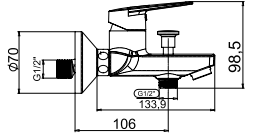

N3034802

KROM

₺ 5.040

KOLİ İÇİ ADETİ 6