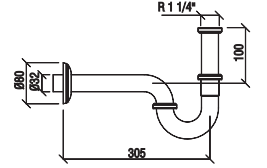

KOLİ İÇİ ADETİ 50

Click-Clack Sifonu

SIFONLAR

N2600102

KROM

₺1.680

KOLİ İÇİ ADETİ 10

Lavabo Sifonu