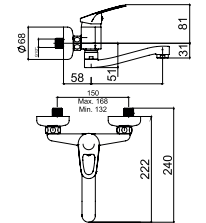

LAVABO
BATARYASI

YENİ

N2014302

KROM

₺ 2.850

KOLİ İÇİ ADETİ 6

BANYO
BATARYASI

YENİ

N2036702

KROM

₺ 3.630

KOLİ İÇİ ADETİ 6

EVİYE
BATARYASI

YENİ

N2065002

KROM

₺ 3.250

KOLİ İÇİ ADETİ 6

DÖNER
EVİYE
BATARYASI

YENİ

N2020602

KROM

₺ 4.470

KOLİ İÇİ ADETİ 6

KUĞU
LAVABO
BATARYASI

YENİ

N2014802

KROM

₺ 3.140

KOLİ İÇİ ADETİ 6

APLİKE
EVİYE
BATARYASI

YENİ

N2051302

KROM

₺ 4.250

KOLİ İÇİ ADETİ 6