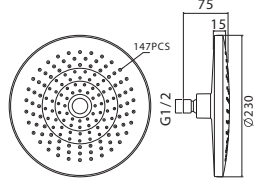

DUŞ
BAŞLIĞI

N289048102

KROM

₺ 4.660

KOLİ İÇİ ADETİ 4

Yağmur Duş Başlığı
(ø220 mm) (Bağlantı borusu dahil değildir.)

BLANCA
BAŞLIĞI

N289445002

KROM

₺ 4.660

KOLİ İÇİ ADETİ 4

Duş Başlığı
(ø230 mm) (Bağlantı borusu dahil değildir.)

BAĞLANTI
BORUSU

N289048802

KROM

₺ 2.190

KOLİ İÇİ ADETİ 6

Bağlantı Borusu
(90° Duvardan Sabitlemeli)

BAĞLANTI
BORUSU

N289048702

KROM

₺ 2.100

KOLİ İÇİ ADETİ 6

Bağlantı Borusu
(Tavandan Sabitlemeli)