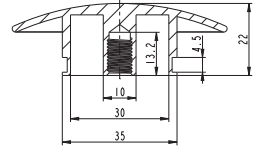

SIFONLAR

N201048002

KROM

₺1.480

KOLİ İÇİ ADETİ 10

Click-Clack Sifonu

SIFONLAR

N201148219