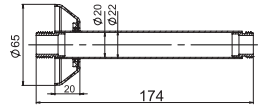

DUŞ
BAŞLIĞI

N289048102

KROM

₺ 4.660

KOLİ İÇİ ADETİ 4

Yağmur Duş Başlığı
(ø220 mm) (Bağlantı borusu dahil değildir.)

BLANCA
BAŞLIĞI

N289445002

KROM

₺ 4.660

KOLİ İÇİ ADETİ 4

Duş Başlığı
(ø230 mm) (Bağlantı borusu dahil değildir.)

BAĞLANTI
BORUSU

N289048802

KROM

₺ 2.190

KOLİ İÇİ ADETİ 6

Bağlantı Borusu
(90° Duvardan Sabitlemeli)

BAĞLANTI
BORUSU

N289048702

KROM

₺ 2.100

KOLİ İÇİ ADETİ 6

Bağlantı Borusu
(Tavandan Sabitlemeli)