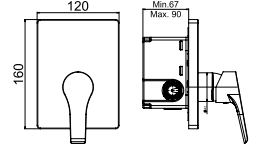

N2187002
 KROM

 ₺ **6.430**

 KOLİ İÇİ ADETİ **6**

DUŞ
 BATARYASI

 Prizmatik

N2188002
 KROM

 ₺ **5.790**

 KOLİ İÇİ ADETİ **6**