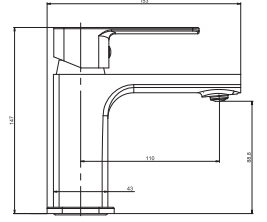

N3014902

KROM

₺ 6.810

KOLİ İÇİ ADETİ 6