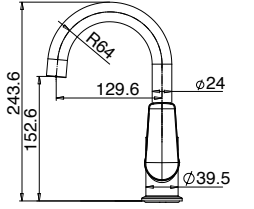

N4018102

KROM

₺ 4.230

KOLİ İÇİ ADETİ 6