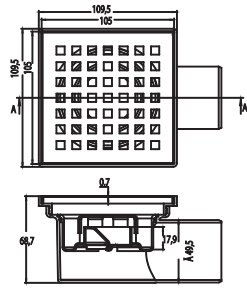

Çıkış Ø 50

N1161100

10x10 Yandan 50mm.
Çıkışlı Yer Süzgeci

₺ 650

KOLİ İÇİ ADETİ 50