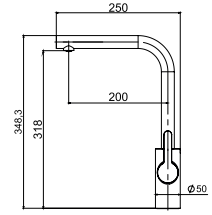

N2066402

KROM

₺ **7.610**

KOLİ İÇİ ADETİ **6**