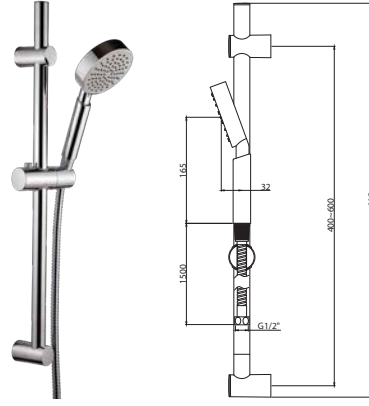

YENİ

N2051302

KROM

₺ 4.250

KOLİ İÇİ ADETİ 6

SÜRGÜLÜ EL DUŞLARI

BASICS 2026 FİYAT LİSTESİ

NSK
BATH & KITCHEN

N2821002

5 Fonksiyonlu Sürgülü El Duşu
(ø100 mm)

₺ 2.940

KROM

KOLİ İÇİ ADETİ 10

N2821202

Sürgülü El Duşu
(ø100 mm)

₺ 2.350