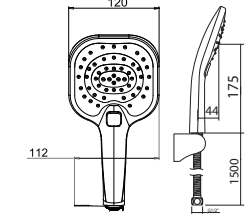

KOLİ İÇİ ADETİ 8

3 Fonksiyonlu El Duşu
(Silverflex Hortumlu ve Mafsallı Set) (120x120 mm)CALMA
SQUARE
EL DUŞU

N2831102

KROM

₺ 2.640

KOLİ İÇİ ADETİ 8

3 Fonksiyonlu El Duşu
(Spiral Hortumlu ve Mafsallı Set) (120x120 mm)CALMA
SQUARE
EL DUŞU