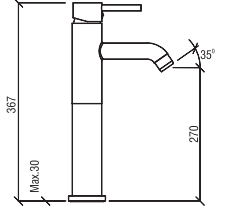

YÜKSEK
LAVABO
BATARYASI

N2012902

KROM

₺ 8.625

KOLİ İÇİ ADETİ 6