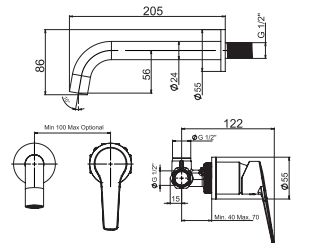

EVIYE
BATARYALARI

N3063902 ₺ 6.610

KROM KOLİ İÇİ ADETİ 6

N3063929 ₺ 11.760

SİYAH KOLİ İÇİ ADETİ 6

KUĞU
LAVABO
BATARYALARI

N4014002 ₺ 5.690

KROM KOLİ İÇİ ADETİ 6

N4014029 ₺ 10.350

SİYAH KOLİ İÇİ ADETİ 6

ANKASTRE
BANYO
BATARYALARI

Prizmatik

N2189402 ₺ 7.100

KROM KOLİ İÇİ ADETİ 6

N2189429 ₺ 12.430

SİYAH KOLİ İÇİ ADETİ 6

ANKASTRE
DUŞ
BATARYALARI

Prizmatik

N2189502 ₺ 6.380

KROM KOLİ İÇİ ADETİ 6

N2189529 ₺ 11.160

SİYAH KOLİ İÇİ ADETİ 6

ANKASTRE
LAVABO
BATARYALARI

Oval

N2134702 ₺ 10.610

KROM KOLİ İÇİ ADETİ 6

N2134729 ₺ 18.560

SİYAH KOLİ İÇİ ADETİ 6