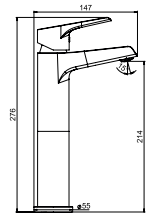

KOLİ İÇİ ADETİ 6

YÜKSEK
LAVABO
BATARYASI

N4017002

KROM

₺ 7.910

KOLİ İÇİ ADETİ 6

BANYO
 BATARYASI

 Prizmatik