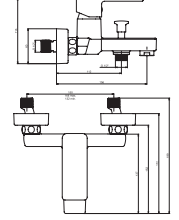

N2037902

KROM

₺ 6.830

KOLİ İÇİ ADETİ 6