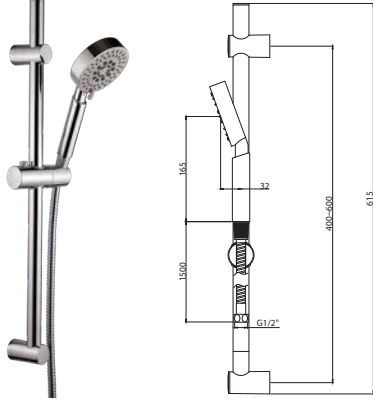

YENİ

N2051302

KROM

₺ 4.250

KOLİ İÇİ ADETİ 6

SÜRGÜLÜ EL DUŞLARI

BASICS 2026 FİYAT LİSTESİ

NSK
BATH & KITCHEN

N2821002

5 Fonksiyonlu Sürgülü El Duşu
(ø100 mm)

₺ 2.940

KROM

KOLİ İÇİ ADETİ 10

N2821202

Sürgülü El Duşu
(ø100 mm)

₺ 2.350