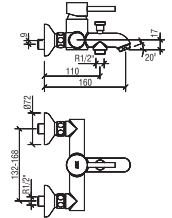

KOLİ İÇİ ADETİ 6

BANYO
BATARYASI

N2039602

KROM

₺ 5.160

KOLİ İÇİ ADETİ 6

EVİYE
BATARYASI

N3063302