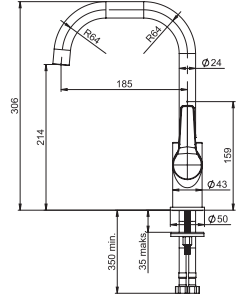

EVIYE
BATARYALARI

N3063902 ₺ 6.610

KROM KOLİ İÇİ ADETİ 6

N3063929 ₺ 11.760

SİYAH KOLİ İÇİ ADETİ 6

KUĞU
LAVABO
BATARYALARI

N4014002 ₺ 5.690

KROM KOLİ İÇİ ADETİ 6

N4014029 ₺ 10.350

SİYAH KOLİ İÇİ ADETİ 6

ANKASTRE
BANYO
BATARYALARI

Prizmatik

N2189402 ₺ 7.100

KROM KOLİ İÇİ ADETİ 6

N2189429 ₺ 12.430

SİYAH KOLİ İÇİ ADETİ 6

ANKASTRE
DUŞ
BATARYALARI

Prizmatik

N2189502 ₺ 6.380

KROM KOLİ İÇİ ADETİ 6

N2189529 ₺ 11.160

SİYAH KOLİ İÇİ ADETİ 6

ANKASTRE
LAVABO
BATARYALARI

Oval

N2134702 ₺ 10.610

KROM KOLİ İÇİ ADETİ 6

N2134729 ₺ 18.560

SİYAH KOLİ İÇİ ADETİ 6