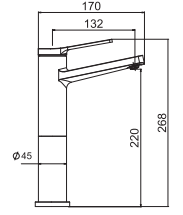

N3014702

KROM

₺10.250

KOLİ İÇİ ADETİ 10