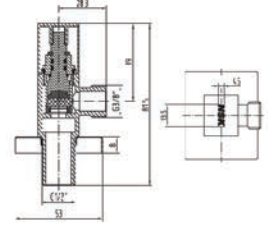

N2502502

KROM

₺ 1.390

KOLİ İÇİ ADETİ 50

N2502519

ALTIN

PVDRONICS ₺ 2.330

KOLİ İÇİ ADETİ 50

N2502529

SİYAH

INTENSE BLACK ₺ 2.010

KOLİ İÇİ ADETİ 50