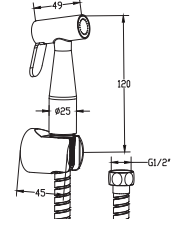

KOLİ İÇİ ADETİ 50

Taharetmatik
(1/2\"/>

MUSLUKLAR
VE VALFLER**N2710902**

KROM

₺ 2.330

KOLİ İÇİ ADETİ 20

Taharetmatik
(3/8" ölçülü hortum içermektedir)MUSLUKLAR
VE VALFLER**N2430202**

ESKİTME BRONZ