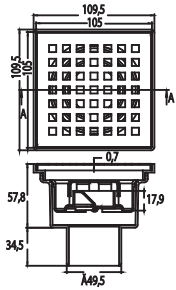

YARDIMCI ÜRÜNLER

BATH & KITCHEN

DUŞ KANALLARI

DYNAMIC SQUARE

Çıkış Ø 50

**N1161000**10x10 Alttan 50mm.
Çıkışlı Yer Süzgeci

₺ 650

KOLİ İÇİ ADETİ 50