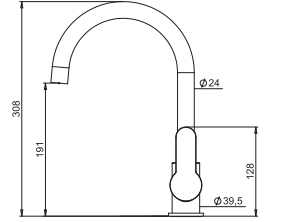

N3063402

KROM

₺ 4.230

KOLİ İÇİ ADETİ 6