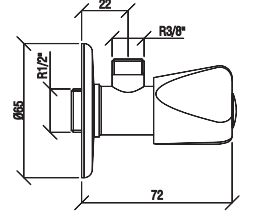

MUSLUKLAR
VE VALFLER

N2500302

KROM

₺ 850

KOLİ İÇİ ADETİ 50

90° Standart Volanlı Ara Musluk

ARA MUSLUK

N2502302