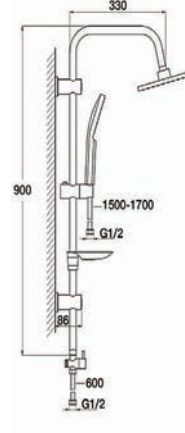

KOLİ İÇİ ADETİ **1**

TEMPERA
ROUND
Duş Sistemi

N2921802

₺ **9.930**

● **KROM**

KOLİ İÇİ ADETİ **1**

TEMPERA
SQUARE
Duş Sistemi

N2922102