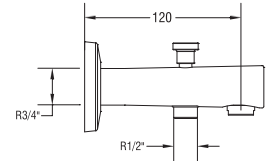

N208118002

KROM

₺ 3.950

KOLİ İÇİ ADETİ 20