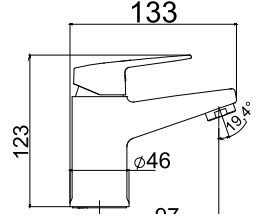

N4015602

KROM

₺ 4.000

KOLİ İÇİ ADETİ 6