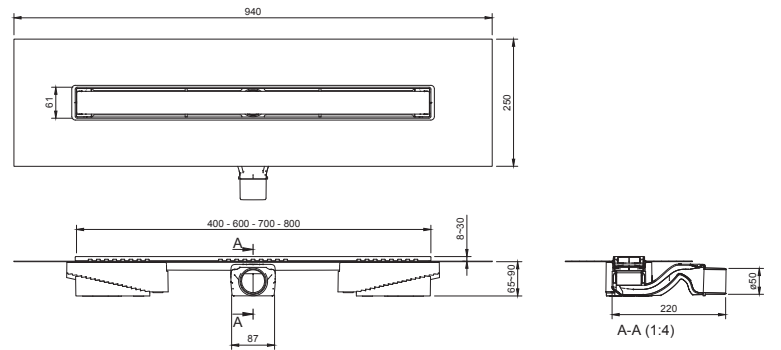

DUŞ KANALLARI DYNAMIC FRAME

N1224000

40 cm Paslanmaz Kaynaksız Etekli 360° Döner Sifonlu Duş Kanalı

₺ 8.630

KOLİ İÇİ ADETİ 1

N1226000

60 cm Paslanmaz Kaynaksız Etekli 360° Döner Sifonlu Duş Kanalı

₺ 11.500

KOLİ İÇİ ADETİ 1

N1227000

70 cm Paslanmaz Kaynaksız Etekli 360° Döner Sifonlu Duş Kanalı

₺ 13.150

KOLİ İÇİ ADETİ 1

N1228000

80 cm Paslanmaz Kaynaksız Etekli 360° Döner Sifonlu Duş Kanalı

₺ 14.400

KOLİ İÇİ ADETİ 1