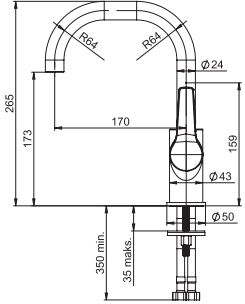

N4014029 ₺ 10.350

SİYAH KOLİ İÇİ ADETİ 6

ANKASTRE
BANYO
BATARYALARI

Prizmatik

N2189402 ₺ 7.100

KROM KOLİ İÇİ ADETİ 6

N2189429 ₺ 12.430

SİYAH KOLİ İÇİ ADETİ 6