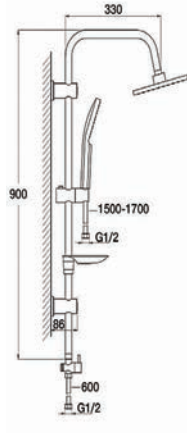

N2921802

₺ **9.930**

● **KROM**

KOLİ İÇİ ADETİ **1**

TEMPERA
SQUARE
Duş Sistemi