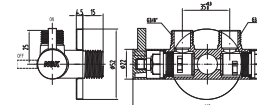

MUSLUKLAR
VE VALFLER

N2512102

KROM

₺ 2.100

KOLİ İÇİ ADETİ 30

Multi 90° Ara Musluk

MUSLUKLAR
VE VALFLER

N2522902