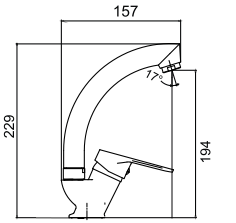

LAVABO
BATARYASI

YENİ

N2014302

KROM

₺ 2.850

KOLİ İÇİ ADETİ 6

BANYO
BATARYASI

YENİ

N2036702

KROM

₺ 3.630

KOLİ İÇİ ADETİ 6

EVİYE
BATARYASI

YENİ

N2065002

KROM

₺ 3.250

KOLİ İÇİ ADETİ 6

DÖNER
EVİYE
BATARYASI

YENİ

N2020602

KROM

₺ 4.470

KOLİ İÇİ ADETİ 6

KUĞU
LAVABO
BATARYASI

YENİ

N2014802

KROM

₺ 3.140

KOLİ İÇİ ADETİ 6

APLİKE
EVİYE
BATARYASI

YENİ

N2051302

KROM

₺ 4.250

KOLİ İÇİ ADETİ 6