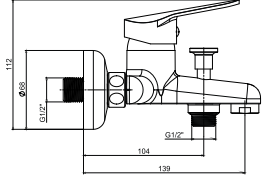

LAVABO
BATARYASI

YENİ

N2014302

KROM

₺ 2.850

KOLİ İÇİ ADETİ 6

BANYO
BATARYASI

YENİ

N2036702

KROM

₺ 3.630

KOLİ İÇİ ADETİ 6

EVİYE
BATARYASI

YENİ

N2065002

KROM

₺ 3.250

KOLİ İÇİ ADETİ 6

DÖNER
EVİYE
BATARYASI

YENİ

N2020602

KROM

₺ 4.470

KOLİ İÇİ ADETİ 6

KUĞU
LAVABO
BATARYASI

YENİ

N2014802

KROM

₺ 3.140

KOLİ İÇİ ADETİ 6

APLİKE
EVİYE
BATARYASI

YENİ

N2051302

KROM

₺ 4.250

KOLİ İÇİ ADETİ 6