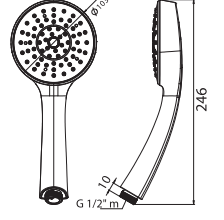

LUVIA
EL DUŞU

N2841902

KROM

₺ 2.010

KOLİ İÇİ ADETİ 8

1 Fonksiyonlu El Duşu
(Silverflex Hortumlu ve Mafsallı Set) (ø103 mm)

LUVIA
EL DUŞU

N2841802

KROM

₺ 1.670

KOLİ İÇİ ADETİ 8

1 Fonksiyonlu El Duşu
(Spiral Hortumlu ve Mafsallı Set) (ø103 mm)