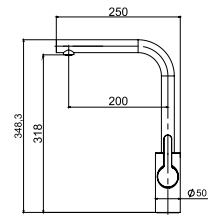

N2066412

SİYAH

₺ **9.730**

KOLİ İÇİ ADETİ **6**