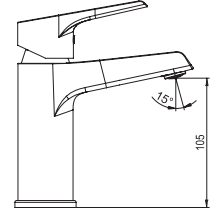

N4016902

KROM

₺ 4.830

KOLİ İÇİ ADETİ 6