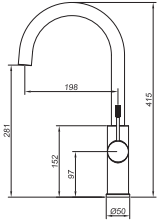

N3064402

KROM

₺ **19.130**

KOLİ İÇİ ADETİ **4**

Arıtma cihazları ile uyumludur, entegre filtre yoktur.