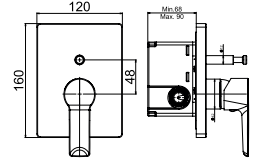

N2187402 ● KROM ₺ 6.810 KOLİ İÇİ ADETİ 6

N2187419 ● ALTIN PVDRONICS ₺ 11.950 KOLİ İÇİ ADETİ 6

N2187429 ● SİYAH INTENSE BLACK ₺ 11.950 KOLİ İÇİ ADETİ 6