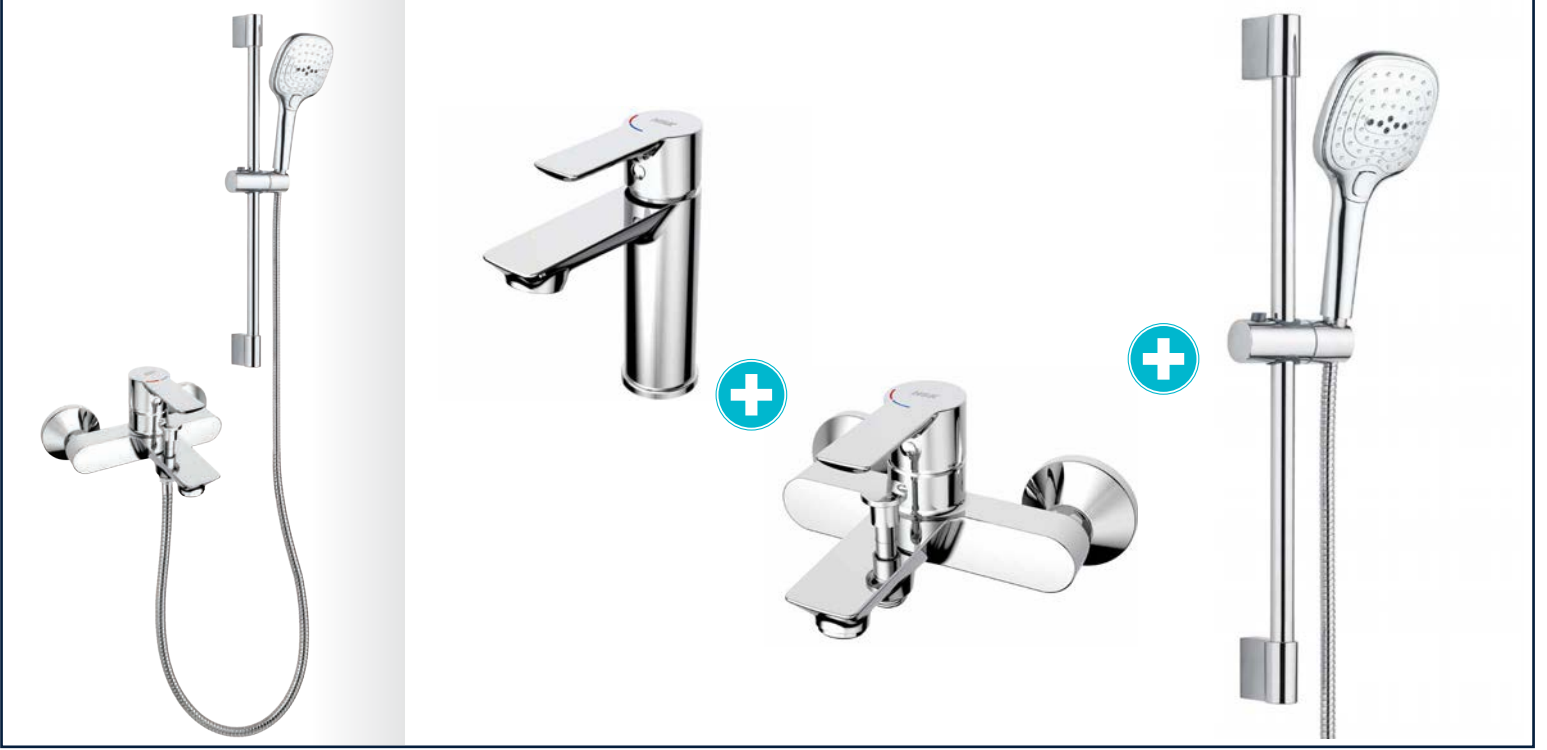

Prizmatik

N2187402 ● KROM ₺ 6.810 KOLİ İÇİ ADETİ 6

N2187419 ● ALTIN PVDRONICS ₺ 11.950 KOLİ İÇİ ADETİ 6

N2187429 ● SİYAH INTENSE BLACK ₺ 11.950 KOLİ İÇİ ADETİ 6

ALAMERA PRO
BANYO PAKETİ

N5001502

● KROM

₺ 15.350