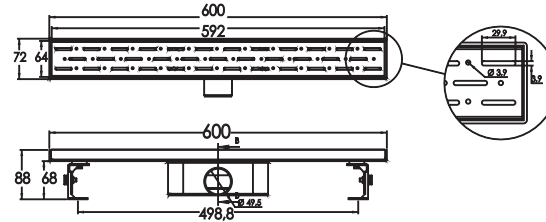

Çıkış Ø 50

**N1161100**10x10 Yandan 50mm.
Çıkışlı Yer Süzgeci

₺ 650

KOLİ İÇİ ADETİ 50

DUŞ KANALLARI

DYNAMIC RAIN

Çıkış Ø 50

**N1163300**33 cm Yüksek Ayarlı
Paslanmaz Duş Kanalı