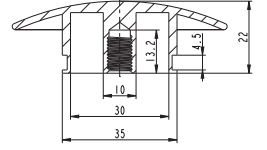

SIFONLAR

N201048002

KROM

₺1.480

KOLİ İÇİ ADETİ 10

Click-Clack Sifonu

SIFONLAR

N201148219

ALTIN

PVDRONICS ₺2.750

KOLİ İÇİ ADETİ 50

Click-Clack Sifonu

SIFONLAR

N201148013

SİYAH

INTENSE
BLACK ₺2.860

KOLİ İÇİ ADETİ 50

Click-Clack Sifonu

SIFONLAR

N2600102

KROM

₺1.680

KOLİ İÇİ ADETİ 10

Lavabo Sifonu

SIFONLAR

N2610102

KROM

₺1.680

KOLİ İÇİ ADETİ 10

Lavabo Sifonu

SIFONLAR

N2610202

KROM

₺2.100

KOLİ İÇİ ADETİ 12

Lavabo Sifonu

SIFONLAR

N2600202

KROM

₺2.210

KOLİ İÇİ ADETİ 10

Lavabo Sifonu

SIFONLAR

N2610302

KROM

₺2.100

KOLİ İÇİ ADETİ 10

Eviye Sifonu