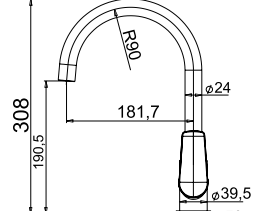

N3065402

KROM

₺ 4.510

KOLİ İÇİ ADETİ 6