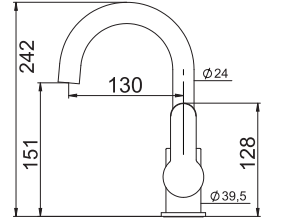

N4013202

KROM

₺ 3.910

KOLİ İÇİ ADETİ 6