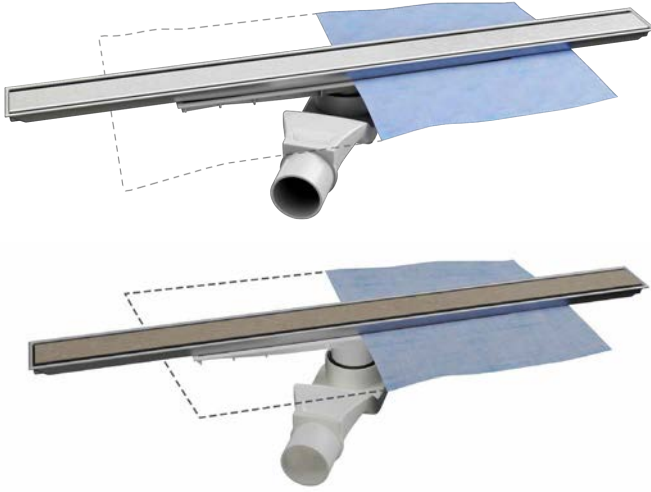

DUŞ KANALLARI DYNAMIC CERAMIC

N1214000

40 cm Paslanmaz Çift Yönlü Kullanılabilen Seramik Duş Kanalı

₺ 7.910

KOLİ İÇİ ADETİ 1

N1215000

50 cm Paslanmaz Çift Yönlü Kullanılabilen Seramik Duş Kanalı

₺ 9.390

KOLİ İÇİ ADETİ 1

N1216000

60 cm Paslanmaz Çift Yönlü Kullanılabilen Seramik Duş Kanalı

₺ 11.060

KOLİ İÇİ ADETİ 1

N1218000

80 cm Paslanmaz Çift Yönlü Kullanılabilen Seramik Duş Kanalı

₺ 12.530

KOLİ İÇİ ADETİ 1