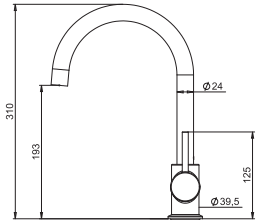

N3063302

KROM

₺ 4.660

KOLİ İÇİ ADETİ 6