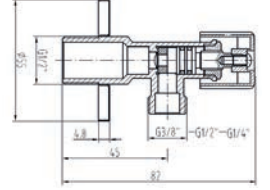

N2513002

KROM

Ara Musluk
(3/8)

₺ 1.260

KOLİ İÇİ ADETİ 200

N2513102

KROM

Ara Musluk
(1/2)

₺ 1.390

KOLİ İÇİ ADETİ 200

N2513202

KROM

Ara Musluk
(3/4)

₺ 1.390

KOLİ İÇİ ADETİ 200