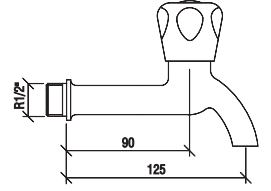

KOLİ İÇİ ADETİ 30

Kısa Musluk

MUSLUKLAR
VE VALFLER**N2410302**

KROM

₺ 930

KOLİ İÇİ ADETİ 27

Uzun Musluk

MUSLUKLAR
VE VALFLER**N2420502**