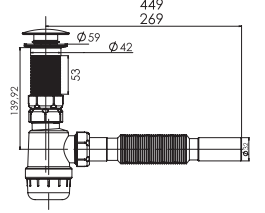

SİFONLAR

N2600302

KROM

₺ 2.330

KOLİ İÇİ ADETİ 10

Eviye Sifonu

SİFONLAR

N2610502

KROM

₺ 1.260

KOLİ İÇİ ADETİ 10

Plastik Lavabo Sifonu

SİFONLAR

N2610402

KROM

₺ 1.180

KOLİ İÇİ ADETİ 10

Plastik Lavabo Sifonu (Körüklü)