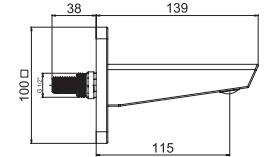

N2133702

KROM

₺ 3.450

KOLİ İÇİ ADETİ 6