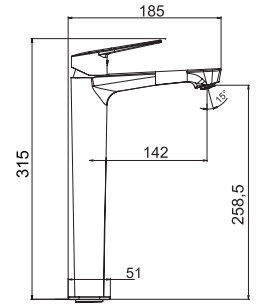

YÜKSEK
LAVABO
BATARYALARI

N4014702 ₺ 9.680

● KROM KOLİ İÇİ ADETİ 6

INTENSE
BLACK

N4014729 ₺ 15.950

● SİYAH KOLİ İÇİ ADETİ 6