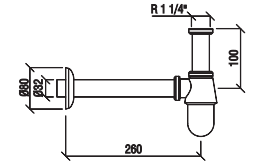

SIFONLAR

N2610102

KROM

₺1.680

KOLİ İÇİ ADETİ 10

Lavabo Sifonu

SIFONLAR

N2610202