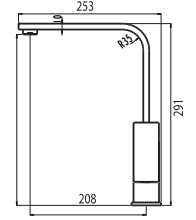

N3064202

KROM

₺ 8.450

KOLİ İÇİ ADETİ 6