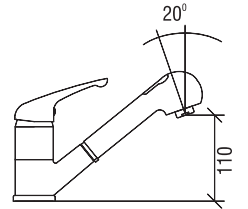

PULL-OUT EVİYE BATARYASI

N2040202

KROM

₺ **9.930**

KOLİ İÇİ ADETİ **8**