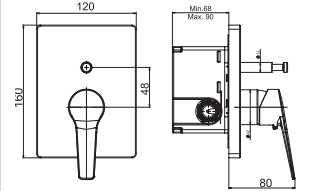

EVIYE
BATARYALARI

N3063902 ₺ 6.610

KROM KOLİ İÇİ ADETİ 6

N3063929 ₺ 11.760

SİYAH KOLİ İÇİ ADETİ 6

KUĞU
LAVABO
BATARYALARI

N4014002 ₺ 5.690

KROM KOLİ İÇİ ADETİ 6

N4014029 ₺ 10.350

SİYAH KOLİ İÇİ ADETİ 6

ANKASTRE
BANYO
BATARYALARI

Prizmatik

N2189402 ₺ 7.100

KROM KOLİ İÇİ ADETİ 6

N2189429 ₺ 12.430

SİYAH KOLİ İÇİ ADETİ 6

ANKASTRE
DUŞ
BATARYALARI

Prizmatik

N2189502 ₺ 6.380

KROM KOLİ İÇİ ADETİ 6

N2189529 ₺ 11.160

SİYAH KOLİ İÇİ ADETİ 6

ANKASTRE
LAVABO
BATARYALARI

Oval

N2134702 ₺ 10.610

KROM KOLİ İÇİ ADETİ 6

N2134729 ₺ 18.560

SİYAH KOLİ İÇİ ADETİ 6