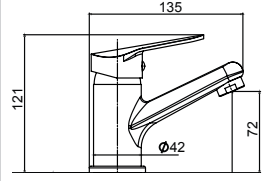

Oval

LAVABO
BATARYASI

YENİ

N2014302

KROM

₺ 2.850

KOLİ İÇİ ADETİ 6

BANYO
BATARYASI