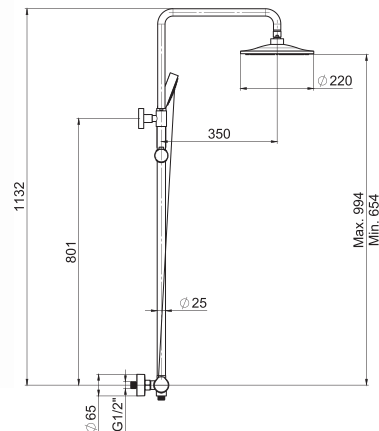

N2920602

₺ **34.540**

KROM

KOLİ İÇİ ADETI **1**

Duş Paneli

N2920719

₺ **37.480**

ALTIN

KOLİ İÇİ ADETI **1**

Duş Paneli

N2920829

₺ **40.500**

MAT SİYAH

KOLİ İÇİ ADETI **1**

Duş Paneli

N2221602

₺ **39.860**

KROM

KOLİ İÇİ ADETI **1**

Termostatik
Duş Paneli