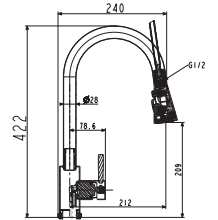

N2043617

PASLANMAZ ÇELİK

₺ **7.940**

KOLİ İÇİ ADETİ **4**