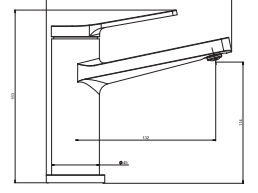

N3015402

KROM

₺ 7.000

KOLİ İÇİ ADETİ 6