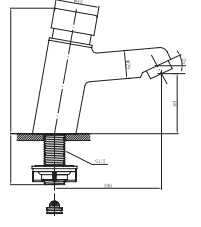

ZAMAN
AYARLI

N2110302

KROM

₺ 5.080

KOLİ İÇİ ADETİ 20

Zaman Ayarlı Lavabo Bataryası (Tek Su Girişli)

ZAMAN
AYARLI

N2105002

KROM

₺ 3.040

KOLİ İÇİ ADETİ 20

Zaman Ayarlı Bas