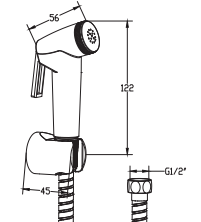

MUSLUKLAR
VE VALFLER

N2500302

KROM

₺ 850

KOLİ İÇİ ADETİ 50

90° Standart Volanlı Ara Musluk

ARA MUSLUK

N2502302

KROM

₺ 1.480

KOLİ İÇİ ADETİ 60

N2502319

ALTIN

PVDRONICS ₺ 2.530

KOLİ İÇİ ADETİ 50

N2502329

SİYAH

INTENSE BLACK ₺ 2.100

KOLİ İÇİ ADETİ 50

ARA MUSLUK

N2502502

KROM

₺ 1.390

KOLİ İÇİ ADETİ 50

N2502519

ALTIN

PVDRONICS ₺ 2.330

KOLİ İÇİ ADETİ 50

N2502529

SİYAH

INTENSE BLACK ₺ 2.010

KOLİ İÇİ ADETİ 50

MUSLUKLAR
VE VALFLER

N2512102

KROM

₺ 2.100

KOLİ İÇİ ADETİ 30

Multi 90° Ara Musluk

MUSLUKLAR
VE VALFLER

N2522902

KROM

₺ 2.750

KOLİ İÇİ ADETİ 20

Kesme Valfi

MUSLUKLAR
VE VALFLER

N2710802

KROM

₺ 1.480

KOLİ İÇİ ADETİ 50

Taharetmatik
(1/2\"/>