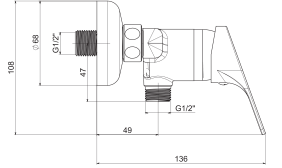

N3032002

KROM

₺ 4.310

KOLİ İÇİ ADETİ 6