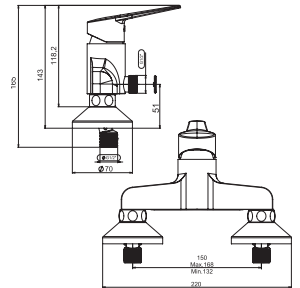

N3034529 ₺ 11.890

● SİYAH KOLİ İÇİ ADETİ 4

DUŞ
BATARYALARI

N3034602 ₺ 6.060

● KROM KOLİ İÇİ ADETİ 4

INTENSE
BLACK

N3034629 ₺ 10.250

● SİYAH KOLİ İÇİ ADETİ 4