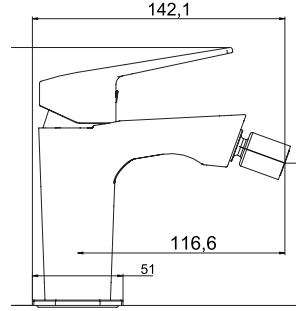

BİDE
BATARYALARI

N2074902 ₺ 6.180

● KROM KOLİ İÇİ ADETİ 6

INTENSE
BLACK

N2074929 ₺ 10.130

● SİYAH KOLİ İÇİ ADETİ 6

YÜKSEK
LAVABO
BATARYALARI

N4014702 ₺ 9.680