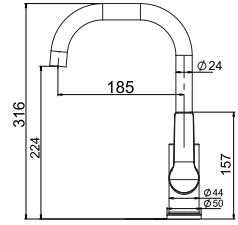

N3063702

KROM

₺ 8.010

KOLİ İÇİ ADETİ 6