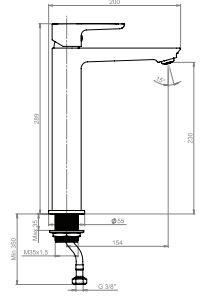

N4015502 ₺ 8.700

● KROM KOLİ İÇİ ADETİ 6

N4015519 ₺ 14.380

● ALTIN KOLİ İÇİ ADETİ 6

PVDRONICS

N4015529 ₺ 14.380

● SİYAH KOLİ İÇİ ADETİ 6

INTENSE
BLACKANKASTRE
BANYO
BATARYASI