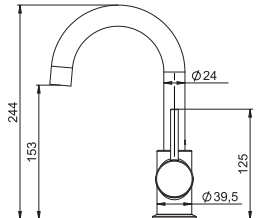

ANKASTRE
BANYO
BATARYASI

N2185302

KROM

₺ 6.040

KOLİ İÇİ ADETİ 6

Oval

MINILIADA
BANYO PAKETİ

N5008029