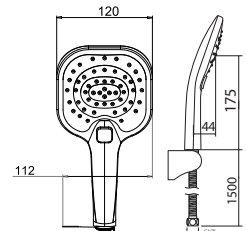

BORN
EL DUŞU

N2840502

KROM

₺ 3.760

KOLİ İÇİ ADETİ 8

5 Fonksiyonlu El Duşu
(Silverflex Hortumlu ve Mafsallı Set) (ø105 mm)

BORN
EL DUŞU

N2840102

KROM

₺ 2.940

KOLİ İÇİ ADETİ 8

5 Fonksiyonlu El Duşu
(Spiral Hortumlu ve Mafsallı Set) (ø105 mm)

CALMA
ROUND
EL DUŞU

N2841202

KROM

₺ 3.360

KOLİ İÇİ ADETİ 8

3 Fonksiyonlu El Duşu
(Silverflex Hortumlu ve Mafsallı Set) (ø129 mm)

CALMA
ROUND
EL DUŞU

N2841302

KROM

₺ 2.430

KOLİ İÇİ ADETİ 8

3 Fonksiyonlu El Duşu (Spiral Hortumlu ve Mafsallı Set)
Krom (ø129 mm)

CALMA
SQUARE
EL DUŞU

N2831002

KROM

₺ 3.550

KOLİ İÇİ ADETİ 8

3 Fonksiyonlu El Duşu
(Silverflex Hortumlu ve Mafsallı Set) (120x120 mm)

CALMA
SQUARE
EL DUŞU

N2831102

KROM

₺ 2.640

KOLİ İÇİ ADETİ 8

3 Fonksiyonlu El Duşu
(Spiral Hortumlu ve Mafsallı Set) (120x120 mm)

CALMA
SQUARE
EL DUŞU

N2841719

ALTIN

₺ 5.500

KOLİ İÇİ ADETİ 20

3 Fonksiyonlu El Duşu
(Silverflex Hortumlu ve Mafsallı Set) (ø120 mm)

CALMA
SQUARE
EL DUŞU

N2841729

SİYAH

₺ 4.230

KOLİ İÇİ ADETİ 20

3 Fonksiyonlu El Duşu
(Spiral Hortumlu ve Mafsallı Set) (ø120 mm)