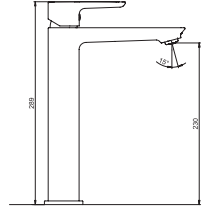

ALTIN

PVDRONICS ₺14.380

KOLİ İÇİ ADETİ 6

N4015529

SİYAH

INTENSE BLACK ₺14.380

KOLİ İÇİ ADETİ 6

NOXIA
YÜKSEK
LAVABO
BATARYASI