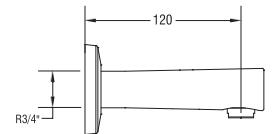

N208048002

KROM

₺ 3.360

KOLİ İÇİ ADETİ 20