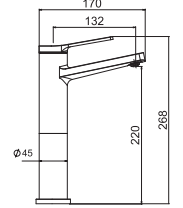

LAVABO
BATARYASI

N3015402

KROM

₺ 7.000

KOLİ İÇİ ADETİ 6

YÜKSEK
LAVABO
BATARYASI

N3014702

KROM

₺ 10.250

KOLİ İÇİ ADETİ 6

BANYO
BATARYASI

N2038102

KROM

₺ 7.290

KOLİ İÇİ ADETİ 8

EVİYE
BATARYASI

N3063702

KROM

₺ 8.010

KOLİ İÇİ ADETİ 6

KUĞU
LAVABO
BATARYASI

N4013502

KROM

₺ 7.330

KOLİ İÇİ ADETİ 6

ANKASTRE
BANYO
BATARYASI

N2187602

KROM

₺ 8.040

KOLİ İÇİ ADETİ 6

Prizmatik