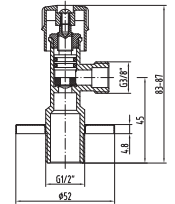

90° Filtreli Ara Musluk (1/2"x3/8")

MUSLUKLAR
VE VALFLER**N2502202**

KROM

₺ 740

KOLİ İÇİ ADETİ 80

Ara Musluk

MUSLUKLAR
VE VALFLER**N2500702**

KROM