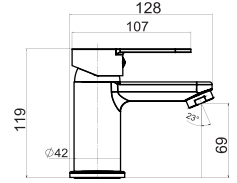

N4017602

KROM

₺ 3.540

KOLİ İÇİ ADETİ 6