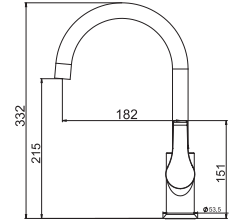

N3063602

KROM

₺ 5.260

KOLİ İÇİ ADETİ 6