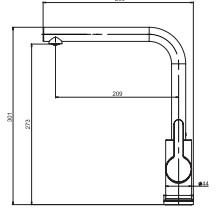

N3065702

KROM

₺ **8.930**

KOLİ İÇİ ADETİ **4**