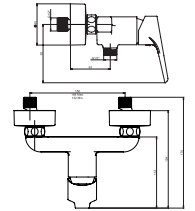

N2038602

KROM

₺ 5.430

KOLİ İÇİ ADETİ 6