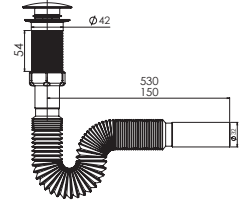

SİFONLAR

N2600302

KROM

₺ 2.330

KOLİ İÇİ ADETİ 10

Eviye Sifonu

SİFONLAR

N2610502

KROM

₺ 1.260

KOLİ İÇİ ADETİ 10

Plastik Lavabo Sifonu

SİFONLAR

N2610402

KROM

₺ 1.180

KOLİ İÇİ ADETİ 10

Plastik Lavabo Sifonu (Körüklü)