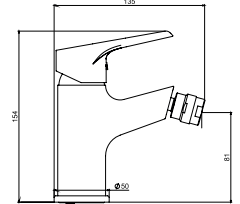

N2072902

KROM

₺ 4.930

KOLİ İÇİ ADETİ 6