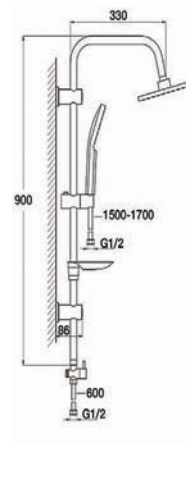

TEMPERA
BUTONLU
Duş Sistemi

INTENSE
BLACK

N2921729

₺ **14.040**

● **SİYAH**

KOLİ İÇİ ADETİ **1**

TEMPERA
SQUARE
Duş Sistemi

INTENSE
BLACK