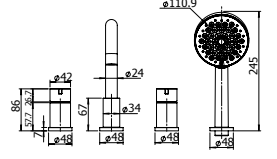

DÖRT
DELİKLİ
KÜVET
BATARYASI

N2092302

KROM

₺ 30.840

KOLİ İÇİ ADETİ 2

YERDEN
KÜVET
BATARYASI

N2092902

₺ 43.680