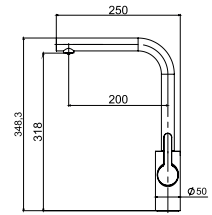

N2066411

BEYAZ

₺ **9.730**

KOLİ İÇİ ADETİ **6**