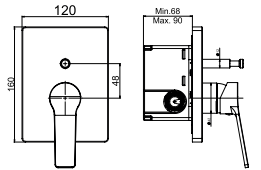

LAVABO
BATARYASI

N3015402

KROM

₺ 7.000

KOLİ İÇİ ADETİ 6

YÜKSEK
LAVABO
BATARYASI

N3014702

KROM

₺ 10.250

KOLİ İÇİ ADETİ 6

BANYO
BATARYASI

N2038102

KROM

₺ 7.290

KOLİ İÇİ ADETİ 8

EVİYE
BATARYASI

N3063702

KROM

₺ 8.010

KOLİ İÇİ ADETİ 6

KUĞU
LAVABO
BATARYASI

N4013502

KROM

₺ 7.330

KOLİ İÇİ ADETİ 6

ANKASTRE
BANYO
BATARYASI

N2187602

KROM

₺ 8.040

KOLİ İÇİ ADETİ 6

Prizmatik