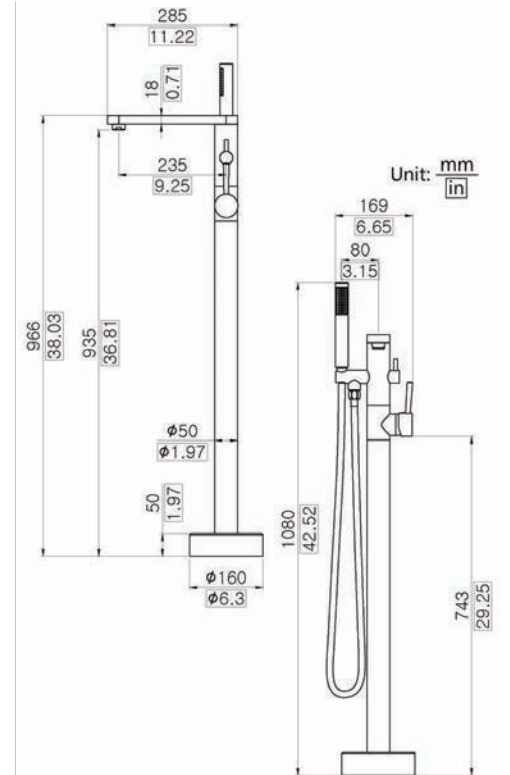

YERDEN
KÜVET
BATARYASI

N2092902

₺ 43.680

KROM

KOLİ İÇİ ADETİ 1

N2092919

₺ 55.330

ALTIN

PVDRONICS

KOLİ İÇİ ADETİ 1

N2092929

₺ 61.140

SİYAH

INTENSE
BLACK

KOLİ İÇİ ADETİ 1

YERDEN
KÜVET
BATARYASI

N2093002

₺ 58.230

KROM

KOLİ İÇİ ADETİ 1

N2093019

₺ 64.050

ALTIN

PVDRONICS

KOLİ İÇİ ADETİ 1

N2093029

₺ 69.880

SİYAH

INTENSE
BLACK

KOLİ İÇİ ADETİ 1