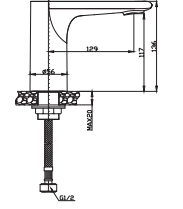

Fotoselli Lavabo Bataryası (Çift Su Girişli / Elektrikli+Pilli)

HYBRID
LAVABO
BATARYASI

N2100702

KROM

₺ 5.980

KOLİ İÇİ ADETİ 10

Fotoselli Lavabo Bataryası (Tek Su Girişli / Elektrikli+Pilli)

HYBRID
PİSUVAR
SİSTEMİ