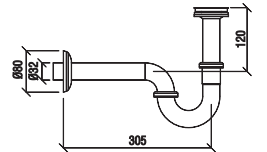

SIFONLAR

N201048002

KROM

₺1.480

KOLİ İÇİ ADETİ 10

Click-Clack Sifonu

SIFONLAR

N201148219

ALTIN

PVDRONICS ₺2.750

KOLİ İÇİ ADETİ 50

Click-Clack Sifonu

SIFONLAR

N201148013

SİYAH

INTENSE
BLACK ₺2.860

KOLİ İÇİ ADETİ 50

Click-Clack Sifonu

SIFONLAR

N2600102

KROM

₺1.680

KOLİ İÇİ ADETİ 10

Lavabo Sifonu

SIFONLAR

N2610102

KROM

₺1.680

KOLİ İÇİ ADETİ 10

Lavabo Sifonu

SIFONLAR

N2610202

KROM

₺2.100

KOLİ İÇİ ADETİ 12

Lavabo Sifonu

SIFONLAR

N2600202

KROM

₺2.210

KOLİ İÇİ ADETİ 10

Lavabo Sifonu

SIFONLAR

N2610302

KROM

₺2.100

KOLİ İÇİ ADETİ 10

Eviye Sifonu