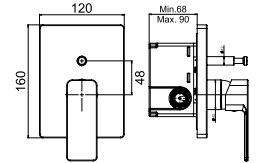

₺ 7.300

KOLİ İÇİ ADETİ 6

ANKASTRE
BANYO
BATARYASI

N2187102

KROM

₺ 7.800

KOLİ İÇİ ADETİ 6

Prizmatik