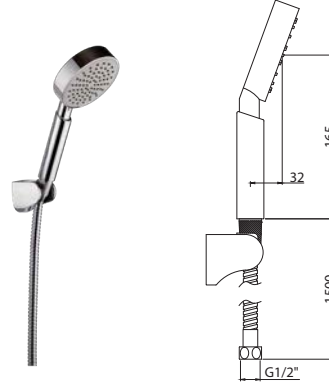

N2821502

Sürgülü El Duşu
(ø100 mm)

₺ 1.610

KROM

KOLİ İÇİ ADETİ 8

DUŞ BAŞLIKLARI

BASICS

N2893002

KROM

₺ 1.610

KOLİ İÇİ ADETİ 8

5 Fonksiyonlu

N2893902

KROM

₺ 1.260

KOLİ İÇİ ADETİ 8