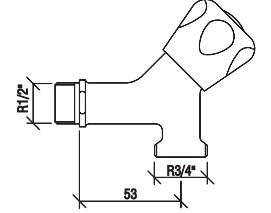

MUSLUKLAR
VE VALFLER

N2400502

KROM

₺ 810

KOLİ İÇİ ADETİ 30

Kısa Musluk

MUSLUKLAR
VE VALFLER

N2410302

KROM

₺ 930

KOLİ İÇİ ADETİ 27

Uzun Musluk

MUSLUKLAR
VE VALFLER

N2420502

KROM

₺ 930

KOLİ İÇİ ADETİ 30

Çamaşır Musluğu

MUSLUKLAR
VE VALFLER

N2512302

KROM

₺ 660

KOLİ İÇİ ADETİ 120

90° Filtreli Ara Musluk (1/2"x3/8")

MUSLUKLAR
VE VALFLER

N2502202

KROM

₺ 740

KOLİ İÇİ ADETİ 80

Ara Musluk

MUSLUKLAR
VE VALFLER

N2500702

KROM

₺ 850

KOLİ İÇİ ADETİ 50

Standart Volanlı Ara Musluk

MUSLUKLAR
VE VALFLER

N2502402

KROM

₺ 850

KOLİ İÇİ ADETİ 80

Ara Musluk (1/2"x3/8")