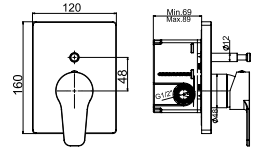

₺ 5.040

KOLİ İÇİ ADETİ 6

ANKASTRE
BANYO
BATARYASI

N2088202

KROM

₺ 5.830

KOLİ İÇİ ADETİ 6

Prizmatik