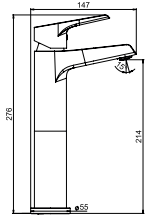

N4017002

KROM

₺7.910

KOLİ İÇİ ADETİ 6