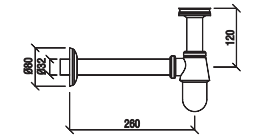

SIFONLAR

N201048002

KROM

₺1.480

KOLİ İÇİ ADETİ 10

Click-Clack Sifonu

SIFONLAR

N201148219

ALTIN

PVDRONICS ₺2.750

KOLİ İÇİ ADETİ 50

Click-Clack Sifonu

SIFONLAR

N201148013

SİYAH

INTENSE
BLACK ₺2.860

KOLİ İÇİ ADETİ 50

Click-Clack Sifonu

SIFONLAR

N2600102

KROM

₺1.680

KOLİ İÇİ ADETİ 10

Lavabo Sifonu

SIFONLAR

N2610102

KROM

₺1.680

KOLİ İÇİ ADETİ 10

Lavabo Sifonu

SIFONLAR

N2610202

KROM

₺2.100

KOLİ İÇİ ADETİ 12

Lavabo Sifonu

SIFONLAR

N2600202

KROM

₺2.210

KOLİ İÇİ ADETİ 10

Lavabo Sifonu

SIFONLAR

N2610302

KROM

₺2.100

KOLİ İÇİ ADETİ 10

Eviye Sifonu