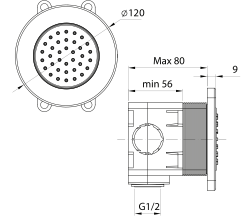

Zaman Ayarlı Bas

DUŞ JETİ

N2921502

KROM

₺ 6.040

KOLİ İÇİ ADETİ 4

ANKASTRE
YÖNLENDİRİCİLİ
ÇIKIŞ UCU

Oval