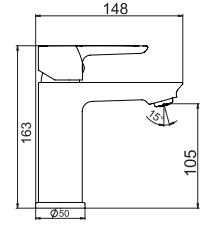

N4017502

KROM

₺ 5.450

KOLİ İÇİ ADETİ 6