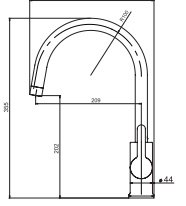

N3065602

KROM

₺ **8.700**

KOLİ İÇİ ADETİ **4**