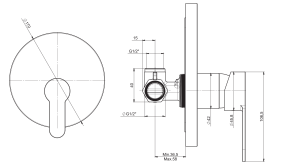

₺ 5.510

KOLİ İÇİ ADETİ 6

ANKASTRE
DUŞ
BATARYASI

N2180902

KROM

₺ 4.980

KOLİ İÇİ ADETİ 6

Oval