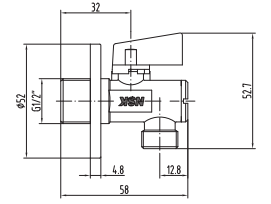

MUSLUKLAR
VE VALFLER

N2400502

KROM

₺ 810

KOLİ İÇİ ADETİ 30

Kısa Musluk

MUSLUKLAR
VE VALFLER

N2410302

KROM

₺ 930

KOLİ İÇİ ADETİ 27

Uzun Musluk

MUSLUKLAR
VE VALFLER

N2420502

KROM

₺ 930

KOLİ İÇİ ADETİ 30

Çamaşır Musluğu

MUSLUKLAR
VE VALFLER

N2512302

KROM

₺ 660

KOLİ İÇİ ADETİ 120

90° Filtreli Ara Musluk (1/2"x3/8")

MUSLUKLAR
VE VALFLER

N2502202

KROM

₺ 740

KOLİ İÇİ ADETİ 80

Ara Musluk

MUSLUKLAR
VE VALFLER

N2500702

KROM

₺ 850

KOLİ İÇİ ADETİ 50

Standart Volanlı Ara Musluk

MUSLUKLAR
VE VALFLER

N2502402

KROM

₺ 850

KOLİ İÇİ ADETİ 80

Ara Musluk (1/2"x3/8")