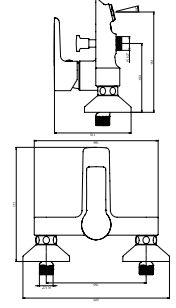

N3031802 ₺ 5.890

● KROM KOLİ İÇİ ADETİ 6

N3031819 ₺ 10.940

● ALTIN KOLİ İÇİ ADETİ 6

PVDRONICS

N3031829 ₺ 10.940

● SİYAH KOLİ İÇİ ADETİ 6

INTENSE
BLACKYÜKSEK LAVABO
BATARYALARI