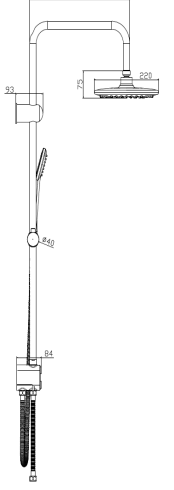

N2922129

₺ **12.900**

● **SİYAH**

KOLİ İÇİ ADETİ **1**

TEMPERA
BUTONLU
Duş Sistemi