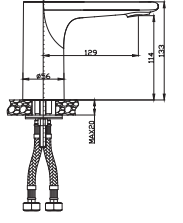

Fotoselli Lavabo Bataryası (Çift Su Girişli / Elektrikli+Pilli)

HYBRID
LAVABO
BATARYASI

N2100702

KROM

₺ 5.980

KOLİ İÇİ ADETİ 10

Fotoselli Lavabo Bataryası (Tek Su Girişli / Elektrikli+Pilli)

HYBRID
PİSUVAR
SİSTEMİ