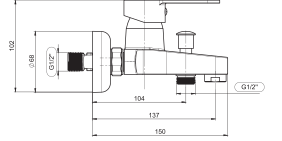

N2033502

KROM

₺ 4.410

KOLİ İÇİ ADETİ 6