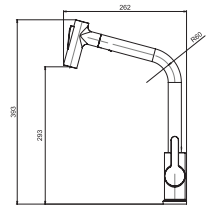

N2043802

KROM

₺ **13.180**

KOLİ İÇİ ADETİ **4**