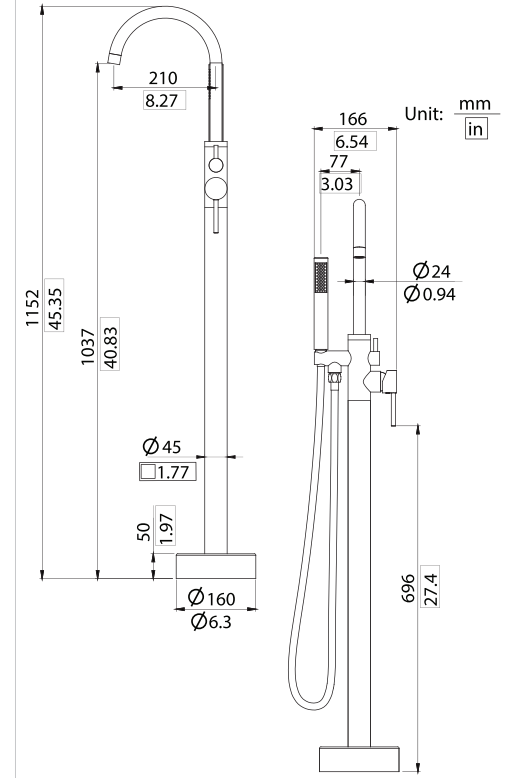

YERDEN
KÜVET
BATARYASI

N2092902

₺ 43.680

KROM

KOLİ İÇİ ADETİ 1

N2092919

₺ 55.330

ALTIN

PVDRONICS

KOLİ İÇİ ADETİ 1

N2092929

₺ 61.140

SİYAH

INTENSE
BLACK

KOLİ İÇİ ADETİ 1

YERDEN
KÜVET
BATARYASI

N2093002

₺ 58.230

KROM

KOLİ İÇİ ADETİ 1

N2093019

₺ 64.050

ALTIN

PVDRONICS

KOLİ İÇİ ADETİ 1

N2093029

₺ 69.880

SİYAH

INTENSE
BLACK

KOLİ İÇİ ADETİ 1