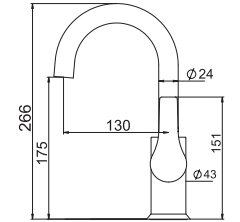

N4013402

KROM

₺ 4.810

KOLİ İÇİ ADETİ 6