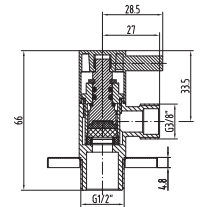

₺ 850

KOLİ İÇİ ADETİ 50

Standart Volanlı Ara Musluk

MUSLUKLAR
VE VALFLER**N2502402**

KROM

₺ 850

KOLİ İÇİ ADETİ 80

Ara Musluk (1/2"x3/8")