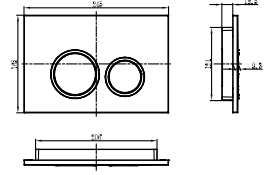

G804102PW1

BEYAZ

₺ 1.550

KOLİ İÇİ ADETİ 24