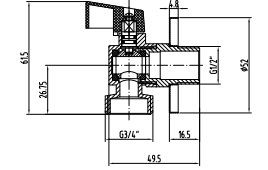

MUSLUKLAR
VE VALFLER

N2400102

KROM

₺ 650

KOLİ İÇİ ADETİ 30

Kısa Musluk

MUSLUKLAR
VE VALFLER

N2410102

KROM

₺ 740

KOLİ İÇİ ADETİ 27

Uzun Musluk

MUSLUKLAR
VE VALFLER

N2420102

KROM

₺ 740

KOLİ İÇİ ADETİ 30

Çamaşır Musluğu

MUSLUKLAR
VE VALFLER

N2512502

KROM

₺ 560

KOLİ İÇİ ADETİ 80

Küresel Çamaşır Musluğu

MUSLUKLAR
VE VALFLER

N2512302

KROM

₺ 510

KOLİ İÇİ ADETİ 120

90° Filtreli Ara Musluk (1/2"x3/8")

MUSLUKLAR
VE VALFLER

N2502202

KROM

₺ 560

KOLİ İÇİ ADETİ 80

Ara Musluk

MUSLUKLAR
VE VALFLER

N2500702

KROM

₺ 650

KOLİ İÇİ ADETİ 50

Standart Volanlı Ara Musluk

MUSLUKLAR
VE VALFLER

N2502402

KROM

₺ 650

KOLİ İÇİ ADETİ 80

Ara Musluk (1/2"x3/8")