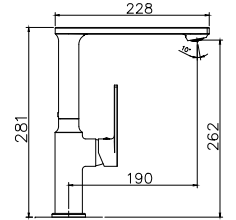

LAVABO
BATARYASI

N4015029

SİYAH

₺ 8.100

KOLİ İÇİ ADETİ 10

INTENSE
BLACK

BANYO
BATARYASI

N2036929

SİYAH

₺ 17.010

KOLİ İÇİ ADETİ 10

INTENSE
BLACK

EVİYE
BATARYASI

N3064729

SİYAH

₺ 17.010

KOLİ İÇİ ADETİ 10

INTENSE
BLACK

YÜKSEK
LAVABO
BATARYASI

N4015129

SİYAH

₺ 16.760

KOLİ İÇİ ADETİ 10

INTENSE
BLACK