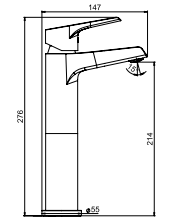

N4017002

KROM

₺ 6.330

KOLİ İÇİ ADETİ 6