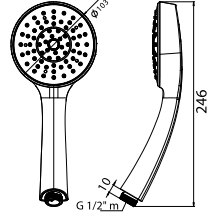

LUVIA
EL DUŞU

N2841902

KROM

₺ 1.610

KOLİ İÇİ ADETİ 8

1 Fonksiyonlu El Duşu
(Silverflex Hortumlu ve Mafsallı Set) (ø103 mm)

LUVIA
EL DUŞU

N2841802

KROM

₺ 1.332

KOLİ İÇİ ADETİ 8

1 Fonksiyonlu El Duşu
(Spiral Hortumlu ve Mafsallı Set) (ø103 mm)