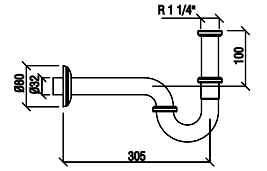

SIFONLAR

N201048002

KROM

₺1.140

KOLİ İÇİ ADETİ 10

Click-Clack Sifonu

SIFONLAR

N201148219

ALTIN

PVDRONICS ₺2.110

KOLİ İÇİ ADETİ 50

Click-Clack Sifonu

SIFONLAR

N201148013

SİYAH

INTENSE BLACK ₺2.200

KOLİ İÇİ ADETİ 50

Click-Clack Sifonu

SIFONLAR

N2600102

KROM

₺1.290

KOLİ İÇİ ADETİ 10

Lavabo Sifonu

SIFONLAR

N2610102

KROM

₺1.290

KOLİ İÇİ ADETİ 10

Lavabo Sifonu

SIFONLAR

N2610202

KROM

₺1.610

KOLİ İÇİ ADETİ 12

Lavabo Sifonu

SIFONLAR

N2600202

KROM

₺1.700

KOLİ İÇİ ADETİ 10

Lavabo Sifonu

SIFONLAR

N2610302

KROM

₺1.610

KOLİ İÇİ ADETİ 10

Eviye Sifonu