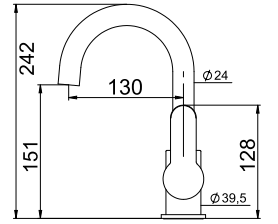

N4013202

KROM

₺ 3.130

KOLİ İÇİ ADETİ 6