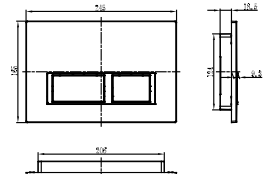

G804101PW1

BEYAZ

₺ 1.550

KOLİ İÇİ ADETİ 24