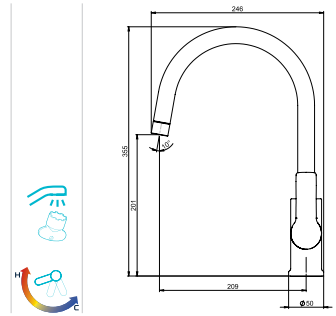

EVİYE
BATARYALARI

N3065502 ₺ 5.900

● KROM KOLİ İÇİ ADETİ 4

N3065519 ₺ 10.460

● ALTIN KOLİ İÇİ ADETİ 4

N3065529 ₺ 10.460

● SİYAH KOLİ İÇİ ADETİ 4

PVDRONICS

INTENSE
BLACK