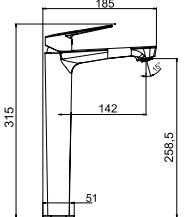

N4014702

KROM

₺ 7.740

KOLİ İÇİ ADETİ 6

N4014729

SİYAH

₺ 12.760

KOLİ İÇİ ADETİ 6