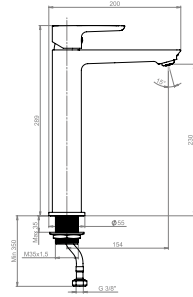

BANYO
BATARYALARI

N3031802 ₺ 4.710

● KROM

KOLİ İÇİ ADETİ 6

N3031819 ₺ 8.750

● ALTIN

KOLİ İÇİ ADETİ 6

N3031829 ₺ 8.750

● SİYAH

KOLİ İÇİ ADETİ 6

PYDRONICS

INTENSE
BLACK

DUŞ
BATARYALARI

N3035602 ₺ 4.990

● KROM

KOLİ İÇİ ADETİ 6

N3035619 ₺ 8.430

● ALTIN

KOLİ İÇİ ADETİ 6

N3035629 ₺ 8.430

● SİYAH

KOLİ İÇİ ADETİ 6

PYDRONICS

INTENSE
BLACK

YÜKSEK LAVABO
BATARYALARI

N4015502 ₺ 6.960

● KROM

KOLİ İÇİ ADETİ 6

N4015519 ₺ 11.500

● ALTIN

KOLİ İÇİ ADETİ 6

N4015529 ₺ 11.500

● SİYAH

KOLİ İÇİ ADETİ 6

PYDRONICS

INTENSE
BLACK