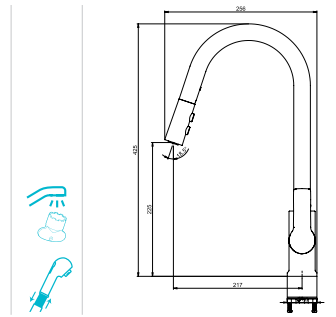

PULL-OUT EVİYE
BATARYALARI

N2043702 ₺ 9.230

● KROM KOLİ İÇİ ADETİ 4

N2043719 ₺ 17.260

● ALTIN KOLİ İÇİ ADETİ 4

N2043729 ₺ 17.260

● SİYAH KOLİ İÇİ ADETİ 4

PVDRONICS

INTENSE
BLACK