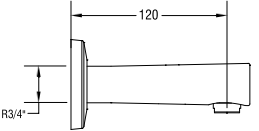

N208048002

KROM

₺ 2.690

KOLİ İÇİ ADETİ 20