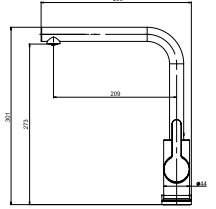

## MAGESTIC PRO EVİYE BATARYASI

**N3065702**

KROM

₺ **7.140**

KOLİ İÇİ ADETİ **4**