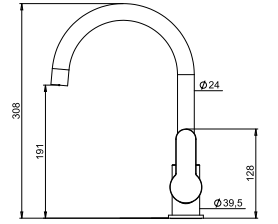

N3063402

KROM

₺ 3.380

KOLİ İÇİ ADETİ 6