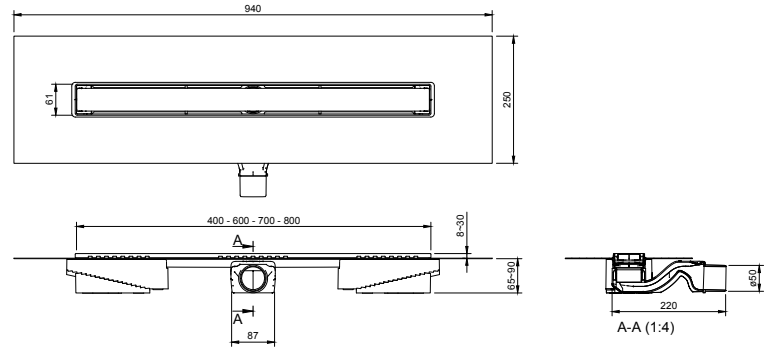

DUŞ KANALLARI DYNAMIC FRAME

N1224000

40 cm Paslanmaz Kaynaksız Etekli 360° Döner Sifonlu Duş Kanalı

₺ **6.640**

KOLİ İÇİ ADETİ 1

N1226000

60 cm Paslanmaz Kaynaksız Etekli 360° Döner Sifonlu Duş Kanalı

₺ **8.850**

KOLİ İÇİ ADETİ 1

N1227000

70 cm Paslanmaz Kaynaksız Etekli 360° Döner Sifonlu Duş Kanalı

₺ **10.110**

KOLİ İÇİ ADETİ 1

N1228000

80 cm Paslanmaz Kaynaksız Etekli 360° Döner Sifonlu Duş Kanalı

₺ **11.080**

KOLİ İÇİ ADETİ 1