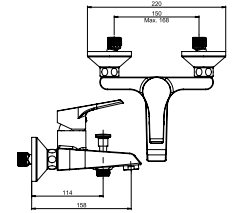

N3035402

KROM

₺ 4.410

KOLİ İÇİ ADETİ 6