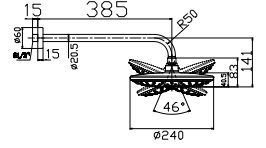

DUŞ
BAŞLIĞI

N2892120

SİYAH

INTENSE
BLACK ₺ 9.080

KOLİ İÇİ ADETİ 18

Duş Başlığı
(Duvardan Sabitlemeli) (ø240 mm)

DUŞ
BAŞLIĞI

N2892119

ALTIN

PVDRONICS ₺ 8.510

KOLİ İÇİ ADETİ 18

Duş Başlığı
(Duvardan Sabitlemeli) (ø240 mm)

DUŞ
BAŞLIĞI

N2892202

KROM

₺ 19.940

KOLİ İÇİ ADETİ 3

Yuvarlak Duş Başlığı (Duvardan Sabitlemeli) (ø500 mm)

DUŞ
BAŞLIĞI

N2892302

KROM

₺ 19.940

KOLİ İÇİ ADETİ 3

Yuvarlak Duş Başlığı (Tavandan Sabitlemeli) (ø500 mm)

DUŞ
BAŞLIĞI

N2892402

KROM

₺ 20.450

KOLİ İÇİ ADETİ 3

Kare Duş Başlığı (Duvardan Sabitlemeli) (500x500 mm)

DUŞ
BAŞLIĞI

N2892502

KROM

₺ 20.450

KOLİ İÇİ ADETİ 3

Kare Başlığı (Tavandan Sabitlemeli) (500x500 mm)

DUŞ
BAŞLIĞI

N289415002

KROM

₺ 5.350

KOLİ İÇİ ADETİ 4

Prizmatik Duş Başlığı
(250x250 mm) (Bağlantı borusu dahil değildir.)

DUŞ
BAŞLIĞI

N289435002

KROM

₺ 4.690

KOLİ İÇİ ADETİ 4

Daire Duş Başlığı
(ø250 mm) (Bağlantı borusu dahil değildir.)