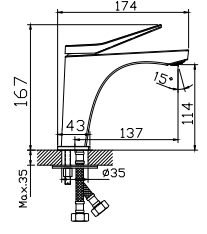

BANYO  
BATARYASI

N3034302

KROM

₺ 11.230

KOLİ İÇİ ADETİ 10

DUŞ  
BATARYASI

N3034402

KROM