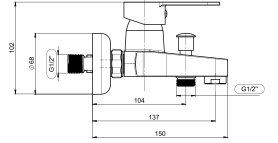

N2033502

KROM

₺ 3.530

KOLİ İÇİ ADETİ 6