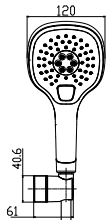

BORN
EL DUŞU

N2840502

KROM

₺ 3.010

KOLİ İÇİ ADETİ 8

5 Fonksiyonlu El Duşu
(Silverflex Hortumlu ve Mafsallı Set) (ø105 mm)

BORN
EL DUŞU

N2840102

KROM

₺ 2.350

KOLİ İÇİ ADETİ 8

5 Fonksiyonlu El Duşu
(Spiral Hortumlu ve Mafsallı Set) (ø105 mm)

CALMA
ROUND
EL DUŞU

N2841202

KROM

₺ 2.690

KOLİ İÇİ ADETİ 8

3 Fonksiyonlu El Duşu
(Silverflex Hortumlu ve Mafsallı Set) (ø129 mm)

CALMA
ROUND
EL DUŞU

N2841302

KROM

₺ 1.940

KOLİ İÇİ ADETİ 8

3 Fonksiyonlu El Duşu (Spiral Hortumlu ve Mafsallı Set)
Krom (ø129 mm)

CALMA
SQUARE
EL DUŞU

N2831002

KROM

₺ 2.840

KOLİ İÇİ ADETİ 8

3 Fonksiyonlu El Duşu
(Silverflex Hortumlu ve Mafsallı Set) (120x120 mm)

CALMA
SQUARE
EL DUŞU

N2831102

KROM

₺ 2.110

KOLİ İÇİ ADETİ 8

3 Fonksiyonlu El Duşu
(Spiral Hortumlu ve Mafsallı Set) (120x120 mm)

CALMA
SQUARE
EL DUŞU

N2841719

ALTIN

₺ 4.400

KOLİ İÇİ ADETİ 20

3 Fonksiyonlu El Duşu
(Silverflex Hortumlu ve Mafsallı Set) (ø120 mm)

CALMA
SQUARE
EL DUŞU

N2841729

SİYAH

₺ 3.380

KOLİ İÇİ ADETİ 20

3 Fonksiyonlu El Duşu
(Spiral Hortumlu ve Mafsallı Set) (ø120 mm)