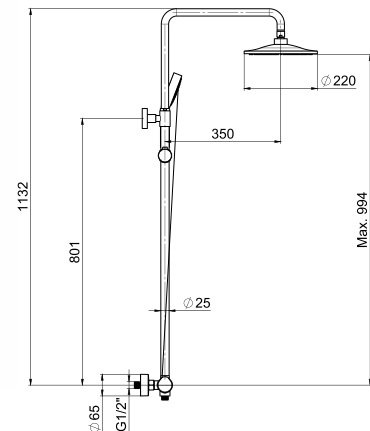

N2221602

₺ **31.890**

● **KROM**

KOLİ İÇİ ADETİ **1**

Termostatik
Duş Paneli