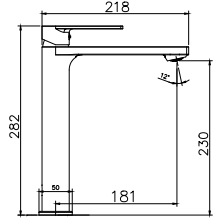

N4015129

SİYAH

INTENSE
BLACK ₺ 16.760

KOLİ İÇİ ADETİ 10