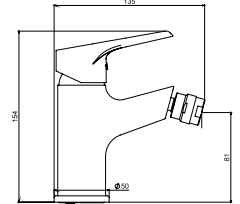

N2072902

KROM

₺ 3.940

KOLİ İÇİ ADETİ 6