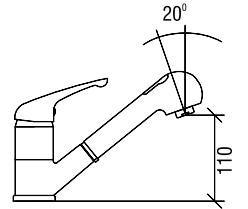

## PULL-OUT EVİYE BATARYASI

**N2040202**

KROM

₺ **7.940**

KOLİ İÇİ ADETİ **8**

ÖZEL  
MUTFAK  
BATARYALARI