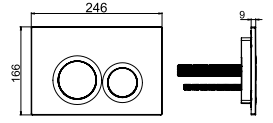

G804104PC1

KROM

₺ 1.800

KOLİ İÇİ ADETİ 24