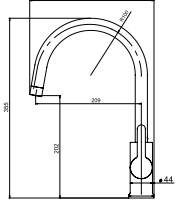

## MAGESTIC PLUS EVİYE BATARYASI

**N3065602**

KROM

₺ **6.960**

KOLİ İÇİ ADETİ **4**