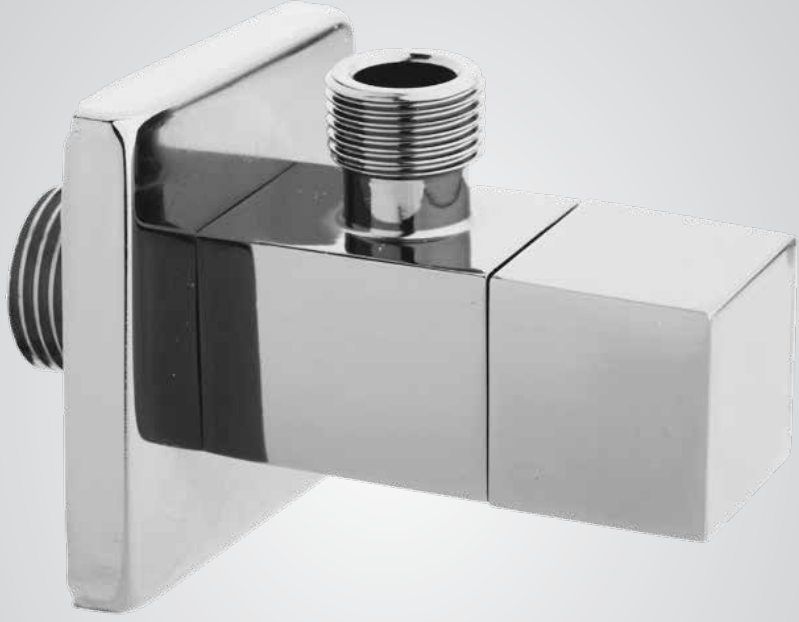

₺ 1.060

KOLİ İÇİ ADETİ 200

**N2513202**

KROM

Ara Musluk  
(3/4)

₺ 1.060

KOLİ İÇİ ADETİ 200

MUSLUKLAR VE  
VALFLER