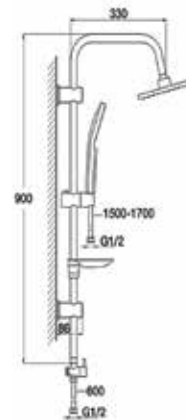

TEMPERA  
SQUARE  
Duş SistemiINTENSE  
BLACK