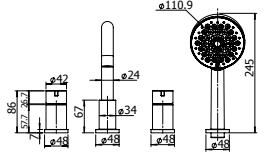

N2092302

KROM

₺24.670

KOLİ İÇİ ADETİ 2