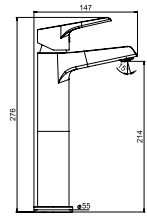

N4017002

KROM

₺ 6.330

KOLİ İÇİ ADETİ 6