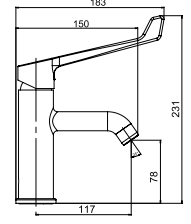

N4014802

KROM

₺ 4.060

KOLİ İÇİ ADETİ 6