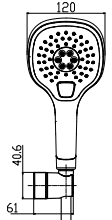

KOLİ İÇİ ADETİ 8

3 Fonksiyonlu El Duşu  
(Spiral Hortumlu ve Mafsallı Set) (120x120 mm)CALMA  
SQUARE  
EL DUŞU

N2841719

ALTIN

₺ 4.400

KOLİ İÇİ ADETİ 20

3 Fonksiyonlu El Duşu  
(Silverflex Hortumlu ve Mafsallı Set) (ø120 mm)CALMA  
SQUARE  
EL DUŞU