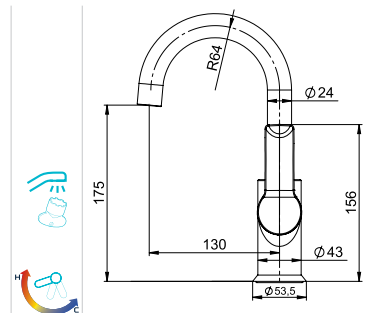

KUĞU LAVABO
BATARYALARI

N4017402 ₺ 5.240

● KROM KOLİ İÇİ ADETİ 6

N4017419 ₺ 9.540

● ALTIN KOLİ İÇİ ADETİ 6

N4017429 ₺ 9.540

● SİYAH KOLİ İÇİ ADETİ 6

PVDRONICS

INTENSE
BLACK