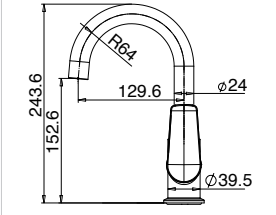

KOLİ İÇİ ADETİ 6

BANYO  
BATARYASI

YENİ

N3034802

KROM

₺ 4.030

KOLİ İÇİ ADETİ 6

DUŞ  
BATARYASI