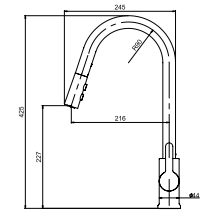

## MAGESTIC PLUS PULL-DOWN EVİYE BATARYASI

**N2043902**

KROM

₺ **9.640**

KOLİ İÇİ ADETİ **4**