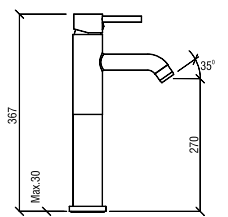

KOLİ İÇİ ADETİ 6

MINILIADA  
YÜKSEK  
LAVABO  
BATARYASI

N2012902

KROM

₺ 6.000

KOLİ İÇİ ADETİ 6

DIAMANTINA  
YÜKSEK  
LAVABO  
BATARYASI

N4013802