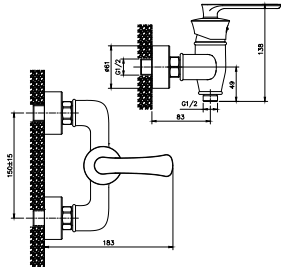

LAVABO
BATARYALARI

N3013219 ₺ 10.160

● ALTIN

KOLİ İÇİ ADETİ 10

N3013224 ₺ 10.160

● BRONZ

KOLİ İÇİ ADETİ 10

BANYO
BATARYALARI (Duş Seti)

N3031419 ₺ 23.640

● ALTIN

KOLİ İÇİ ADETİ 10

N3031424 ₺ 23.640

● BRONZ

KOLİ İÇİ ADETİ 10

EVİYE
BATARYALARI

N3061119 ₺ 14.810

● ALTIN

KOLİ İÇİ ADETİ 10

N3061124 ₺ 14.810

● BRONZ

KOLİ İÇİ ADETİ 10

DUŞ
BATARYALARI (Duş Seti)

N3031319 ₺ 18.160

● ALTIN

KOLİ İÇİ ADETİ 10

N3031324 ₺ 18.160

● BRONZ

KOLİ İÇİ ADETİ 10