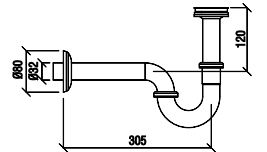

SIFONLAR

N201048002

KROM

₺1.140

KOLİ İÇİ ADETİ 10

Click-Clack Sifonu

SIFONLAR

N201148219

ALTIN

PVDRONICS ₺2.110

KOLİ İÇİ ADETİ 50

Click-Clack Sifonu

SIFONLAR

N201148013

SİYAH

INTENSE BLACK ₺2.200

KOLİ İÇİ ADETİ 50

Click-Clack Sifonu

SIFONLAR

N2600102

KROM

₺1.290

KOLİ İÇİ ADETİ 10

Lavabo Sifonu

SIFONLAR

N2610102

KROM

₺1.290

KOLİ İÇİ ADETİ 10

Lavabo Sifonu

SIFONLAR

N2610202

KROM

₺1.610

KOLİ İÇİ ADETİ 12

Lavabo Sifonu

SIFONLAR

N2600202

KROM

₺1.700

KOLİ İÇİ ADETİ 10

Lavabo Sifonu

SIFONLAR

N2610302

KROM

₺1.610

KOLİ İÇİ ADETİ 10

Eviye Sifonu