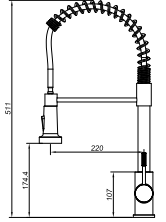

N3064302

KROM

₺ **13.710**

KOLİ İÇİ ADETİ **4**