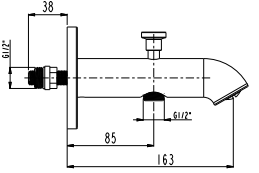

N2121402

KROM

₺ 3.890

KOLİ İÇİ ADETİ 6

N2121419

ALTIN

PVDRONICS

₺ 7.940

KOLİ İÇİ ADETİ 8

N2121429

SİYAH

INTENSE
BLACK

₺ 7.940

KOLİ İÇİ ADETİ 6