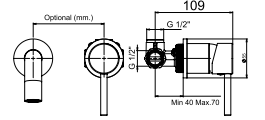

KOLİ İÇİ ADETİ 6

LAVABO  
BATARYASI

Oval

N2190802

KROM

₺ 7.780

KOLİ İÇİ ADETİ 6

MINILIADA  
BANYO PAKETİ