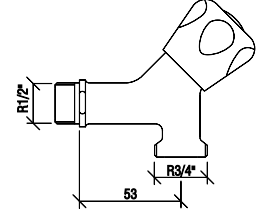

MUSLUKLAR
VE VALFLER

N2400102

KROM

₺ 650

KOLİ İÇİ ADETİ 30

Kısa Musluk

MUSLUKLAR
VE VALFLER

N2410102

KROM

₺ 740

KOLİ İÇİ ADETİ 27

Uzun Musluk

MUSLUKLAR
VE VALFLER

N2420102

KROM

₺ 740

KOLİ İÇİ ADETİ 30

Çamaşır Musluğu

MUSLUKLAR
VE VALFLER

N2512502

KROM

₺ 560

KOLİ İÇİ ADETİ 80

Küresel Çamaşır Musluğu

MUSLUKLAR
VE VALFLER

N2512302

KROM

₺ 510

KOLİ İÇİ ADETİ 120

90° Filtreli Ara Musluk (1/2"x3/8")

MUSLUKLAR
VE VALFLER

N2502202

KROM

₺ 560

KOLİ İÇİ ADETİ 80

Ara Musluk

MUSLUKLAR
VE VALFLER

N2500702

KROM

₺ 650

KOLİ İÇİ ADETİ 50

Standart Volanlı Ara Musluk

MUSLUKLAR
VE VALFLER

N2502402

KROM

₺ 650

KOLİ İÇİ ADETİ 80

Ara Musluk (1/2"x3/8")