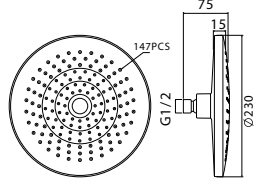

DUŞ
BAŞLIĞI

N289048102

KROM

₺ 3.730

KOLİ İÇİ ADETİ 4

Yağmur Duş Başlığı
(ø220 mm) (Bağlantı borusu dahil değildir.)

BLANCA
BAŞLIĞI

N289445002

KROM

₺ 3.730

KOLİ İÇİ ADETİ 4

Duş Başlığı
(ø230 mm) (Bağlantı borusu dahil değildir.)

BAĞLANTI
BORUSU

N289238402

KROM

₺ 1.750

KOLİ İÇİ ADETİ 6

Bağlantı Borusu
(90° Duvardan Sabitlemeli)

BAĞLANTI
BORUSU

N289228202

KROM

₺ 1.680

KOLİ İÇİ ADETİ 6

Bağlantı Borusu
(Tavandan Sabitlemeli)