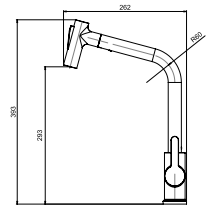

## MAGESTIC PULL-OUT EVİYE BATARYASI

**N2043802**

KROM

₺ **10.540**

KOLİ İÇİ ADETİ **4**