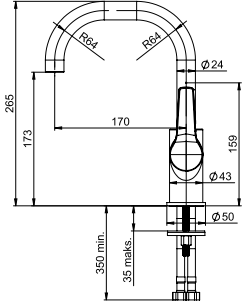

EViYE
BATARYALARI

N3063902 ₺ 5.290

KROM KOLİ İÇİ ADETİ 6

N3063929 ₺ 9.410

SİYAH KOLİ İÇİ ADETİ 6

KUĞU
LAVABO
BATARYALARI

N4014002 ₺ 4.550

KROM KOLİ İÇİ ADETİ 6

N4014029 ₺ 8.280

KROM KOLİ İÇİ ADETİ 6

BANYO
BATARYALARI
Prizmatik

N2189402 ₺ 5.680

KROM KOLİ İÇİ ADETİ 6

N2189429 ₺ 9.940

SİYAH KOLİ İÇİ ADETİ 6

DUŞ
BATARYALARI
Prizmatik

N2189502 ₺ 5.100

KROM KOLİ İÇİ ADETİ 6

N2189529 ₺ 8.930

SİYAH KOLİ İÇİ ADETİ 6

LAVABO
BATARYALARI
Oval

N2134702 ₺ 8.490

KROM KOLİ İÇİ ADETİ 6

N2134729 ₺ 14.850

SİYAH KOLİ İÇİ ADETİ 6