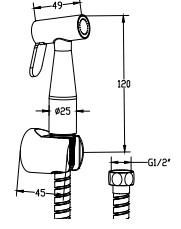

KOLİ İÇİ ADETİ 80

Ara Musluk (1/2"x3/8")

MUSLUKLAR  
VE VALFLER**N2710902**

KROM

₺ 1.790

KOLİ İÇİ ADETİ 20

Taharetmatik  
(3/8" ölçülü hortum içermektedir)MUSLUKLAR  
VE VALFLER**N2430202**

ESKİTME BRONZ