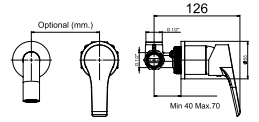

N2190702

KROM

₺ **7.940**

KOLİ İÇİ ADETİ **6**