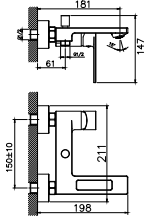

LAVABO
BATARYASI

N4015029

SİYAH

₺ 8.100

KOLİ İÇİ ADETİ 10

INTENSE
BLACK

BANYO
BATARYASI

N2036929

SİYAH

₺ 17.010

KOLİ İÇİ ADETİ 10

INTENSE
BLACK

EVİYE
BATARYASI

N3064729

SİYAH

₺ 17.010

KOLİ İÇİ ADETİ 10

INTENSE
BLACK

YÜKSEK
LAVABO
BATARYASI

N4015129

SİYAH

₺ 16.760

KOLİ İÇİ ADETİ 10

INTENSE
BLACK