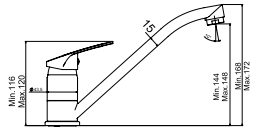

N2020702

KROM

₺ 3.575

KOLİ İÇİ ADETİ 6