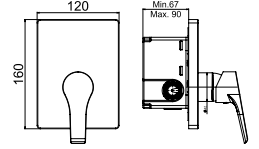

N2188002

KROM

₺ **4.630**

KOLİ İÇİ ADETİ **6**