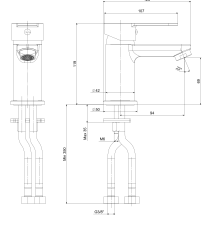

# BASICS

**BATH & KITCHEN**

LAVABO  
BATARYASI

N3017302

KROM

₺ 2.880

KOLİ İÇİ ADETİ 6

BANYO  
BATARYASI