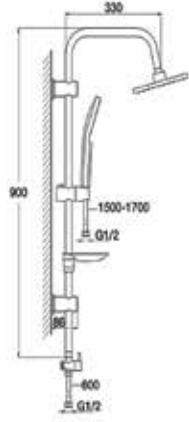

N2921902

₺ **7.440**

● KROM

KOLİ İÇİ ADETİ 1

TEMPERA
ROUND
Duş Sistemi

N2921802

₺ **7.940**

● KROM

KOLİ İÇİ ADETİ 1

TEMPERA
SQUARE
Duş Sistemi

N2922102

₺ **10.130**

● KROM

KOLİ İÇİ ADETİ 1

TEMPERA
BUTONLU
Duş Sistemi

N2922129

₺ **10.320**

● SİYAH

KOLİ İÇİ ADETİ 1

TEMPERA
BUTONLU
Duş Sistemi

INTENSE
BLACK

N2921729

₺ **11.230**

● SİYAH

KOLİ İÇİ ADETİ 1

TEMPERA
SQUARE
Duş Sistemi

INTENSE
BLACK