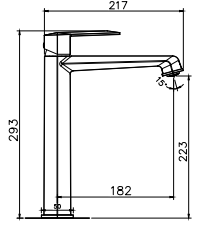

SİYAH

INTENSE  
BLACK ₺18.240

KOLİ İÇİ ADETİ 10

GEO  
YÜKSEK  
LAVABO  
BATARYASI

N3015202

KROM

₺8.150

KOLİ İÇİ ADETİ 6