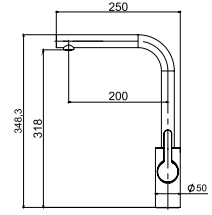

N2066412

SİYAH

₺ **7.780**

KOLİ İÇİ ADETİ **6**