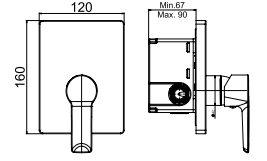

N2188402 KROM ₺ **4.900** KOLİ İÇİ ADETİ **6**

N2188419 ALTIN ₺ **8.600** KOLİ İÇİ ADETİ **6**

N2188429 SİYAH ₺ **8.600** KOLİ İÇİ ADETİ **6**