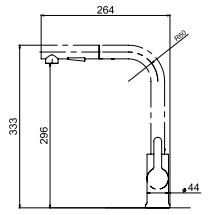

## MAGESTIC PRO PULL-OUT FONKSİYONLU EVİYE BATARYASI

**N2044002**

KROM

₺ **9.810**

KOLİ İÇİ ADETİ **4**