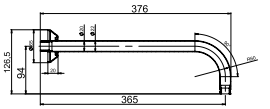

KOLİ İÇİ ADETİ 4

Duş Başlığı  
(ø230 mm) (Bağlantı borusu dahil değildir.)BAĞLANTI  
BORUSU

N289238402

KROM

₺ 1.750

KOLİ İÇİ ADETİ 6

Bağlantı Borusu  
(90° Duvardan Sabitlemeli)BAĞLANTI  
BORUSU

N289228202