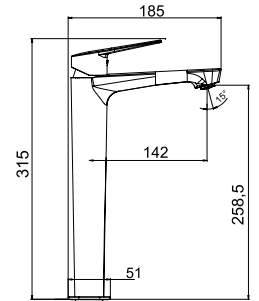

LAVABO
BATARYALARI

N4014502 ₺ 5.110

● KROM KOLİ İÇİ ADETİ 6

N4014529 ₺ 8.390

● SİYAH KOLİ İÇİ ADETİ 6

INTENSE
BLACK

BİDE
BATARYALARI

N2074902 ₺ 4.940

● KROM KOLİ İÇİ ADETİ 6

N2074929 ₺ 8.100

● KROM KOLİ İÇİ ADETİ 6

INTENSE
BLACK

YÜKSEK
LAVABO
BATARYALARI

N4014702 ₺ 7.740

● KROM KOLİ İÇİ ADETİ 6

N4014729 ₺ 12.760

● SİYAH KOLİ İÇİ ADETİ 6

INTENSE
BLACK

BANYO
BATARYALARI

N3034502 ₺ 5.110

● KROM KOLİ İÇİ ADETİ 4

N3034529 ₺ 9.510

● SİYAH KOLİ İÇİ ADETİ 4

INTENSE
BLACK

DUŞ
BATARYALARI

N3034602 ₺ 4.850

● KROM KOLİ İÇİ ADETİ 4

N3034629 ₺ 8.200

● SİYAH KOLİ İÇİ ADETİ 4

INTENSE
BLACK