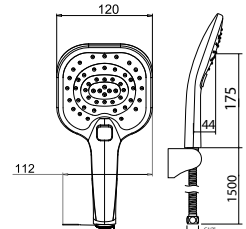

BORN
EL DUŞU

N2840502

KROM

₺ 3.010

KOLİ İÇİ ADETİ 8

5 Fonksiyonlu El Duşu
(Silverflex Hortumlu ve Mafsallı Set) (ø105 mm)

BORN
EL DUŞU

N2840102

KROM

₺ 2.350

KOLİ İÇİ ADETİ 8

5 Fonksiyonlu El Duşu
(Spiral Hortumlu ve Mafsallı Set) (ø105 mm)

CALMA
ROUND
EL DUŞU

N2841202

KROM

₺ 2.690

KOLİ İÇİ ADETİ 8

3 Fonksiyonlu El Duşu
(Silverflex Hortumlu ve Mafsallı Set) (ø129 mm)

CALMA
ROUND
EL DUŞU

N2841302

KROM

₺ 1.940

KOLİ İÇİ ADETİ 8

3 Fonksiyonlu El Duşu (Spiral Hortumlu ve Mafsallı Set)
Krom (ø129 mm)

CALMA
SQUARE
EL DUŞU

N2831002

KROM

₺ 2.840

KOLİ İÇİ ADETİ 8

3 Fonksiyonlu El Duşu
(Silverflex Hortumlu ve Mafsallı Set) (120x120 mm)

CALMA
SQUARE
EL DUŞU

N2831102

KROM

₺ 2.110

KOLİ İÇİ ADETİ 8

3 Fonksiyonlu El Duşu
(Spiral Hortumlu ve Mafsallı Set) (120x120 mm)

CALMA
SQUARE
EL DUŞU

N2841719

ALTIN

₺ 4.400

KOLİ İÇİ ADETİ 20

3 Fonksiyonlu El Duşu
(Silverflex Hortumlu ve Mafsallı Set) (ø120 mm)

CALMA
SQUARE
EL DUŞU

N2841729

SİYAH

₺ 3.380

KOLİ İÇİ ADETİ 20

3 Fonksiyonlu El Duşu
(Spiral Hortumlu ve Mafsallı Set) (ø120 mm)