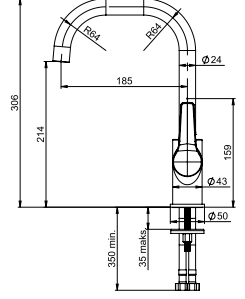

EViYE
BATARYALARI

N3063902 ₺ 5.290

KROM KOLİ İÇİ ADETİ 6

N3063929 ₺ 9.410

SİYAH KOLİ İÇİ ADETİ 6

KUĞU
LAVABO
BATARYALARI

N4014002 ₺ 4.550

KROM KOLİ İÇİ ADETİ 6

N4014029 ₺ 8.280

KROM KOLİ İÇİ ADETİ 6

BANYO
BATARYALARI
Prizmatik

N2189402 ₺ 5.680

KROM KOLİ İÇİ ADETİ 6

N2189429 ₺ 9.940

SİYAH KOLİ İÇİ ADETİ 6

DUŞ
BATARYALARI
Prizmatik

N2189502 ₺ 5.100

KROM KOLİ İÇİ ADETİ 6

N2189529 ₺ 8.930

SİYAH KOLİ İÇİ ADETİ 6

LAVABO
BATARYALARI
Oval

N2134702 ₺ 8.490

KROM KOLİ İÇİ ADETİ 6

N2134729 ₺ 14.850

SİYAH KOLİ İÇİ ADETİ 6