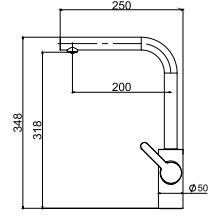

N2066417

PASLANMAZ ÇELİK

₺ **7.550**

KOLİ İÇİ ADETİ **6**