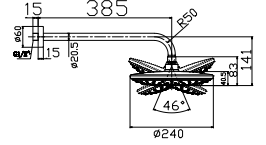

DUŞ
BAŞLIĞI

N2892120

SİYAH

INTENSE
BLACK ₺ 9.080

KOLİ İÇİ ADETİ 18

Duş Başlığı
(Duvardan Sabitlemeli) (ø240 mm)

DUŞ
BAŞLIĞI

N2892119

ALTIN

PVDRONICS ₺ 8.510

KOLİ İÇİ ADETİ 18

Duş Başlığı
(Duvardan Sabitlemeli) (ø240 mm)

DUŞ
BAŞLIĞI

N2892202

KROM

₺ 19.940

KOLİ İÇİ ADETİ 3

Yuvarlak Duş Başlığı (Duvardan Sabitlemeli) (ø500 mm)

DUŞ
BAŞLIĞI

N2892302

KROM

₺ 19.940

KOLİ İÇİ ADETİ 3

Yuvarlak Duş Başlığı (Tavandan Sabitlemeli) (ø500 mm)

DUŞ
BAŞLIĞI

N2892402

KROM

₺ 20.450

KOLİ İÇİ ADETİ 3

Kare Duş Başlığı (Duvardan Sabitlemeli) (500x500 mm)

DUŞ
BAŞLIĞI

N2892502

KROM

₺ 20.450

KOLİ İÇİ ADETİ 3

Kare Başlığı (Tavandan Sabitlemeli) (500x500 mm)

DUŞ
BAŞLIĞI

N289415002

KROM

₺ 5.350

KOLİ İÇİ ADETİ 4

Prizmatik Duş Başlığı
(250x250 mm) (Bağlantı borusu dahil değildir.)

DUŞ
BAŞLIĞI

N289435002

KROM

₺ 4.690

KOLİ İÇİ ADETİ 4

Daire Duş Başlığı
(ø250 mm) (Bağlantı borusu dahil değildir.)