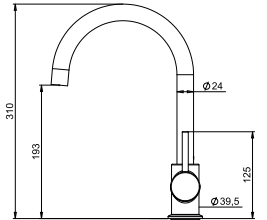

N3063302

KROM

₺ 3.730

KOLİ İÇİ ADETİ 6