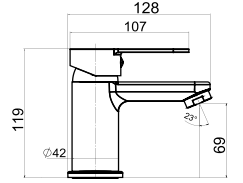

N4017602

KROM

₺ 2.830

KOLİ İÇİ ADETİ 6