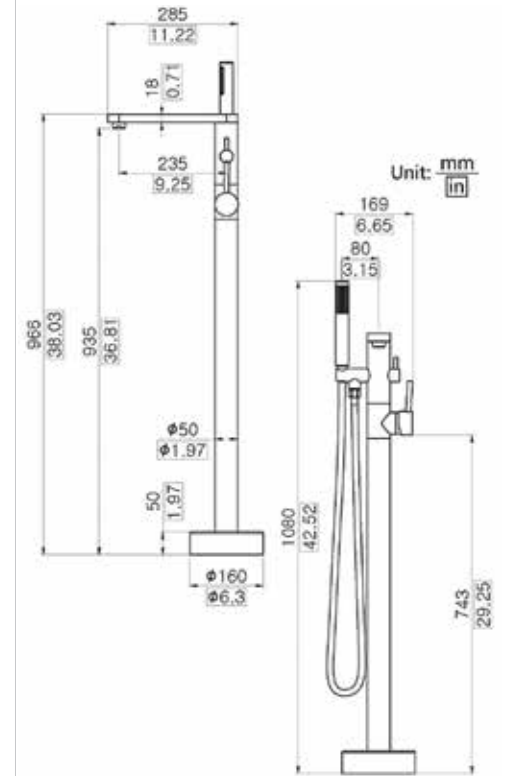

PVDRONICS

KOLİ İÇİ ADETİ 1

N2093029

₺ 55.900

SİYAH

INTENSE  
BLACK

KOLİ İÇİ ADETİ 1