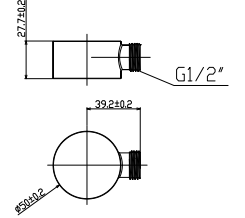

N2711302

KROM

₺ 1.610

KOLİ İÇİ ADETİ 50

N2711319

ALTIN

PVDRONICS

₺ 3.110

KOLİ İÇİ ADETİ 50

N2711329

SİYAH

INTENSE
BLACK

₺ 3.110

KOLİ İÇİ ADETİ 50