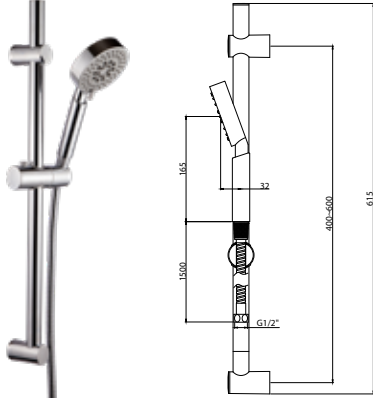

U

I

S

A

B

**NSK**<sup>®</sup>  
BATH & KITCHEN

**N2821002**5 Fonksiyonlu Sürgülü El Duşu  
(ø100 mm)

₺ 2.350