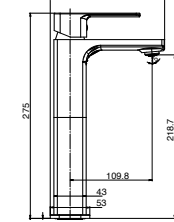

YENİ

N3015202

KROM

₺ 8.150

KOLİ İÇİ ADETİ 6