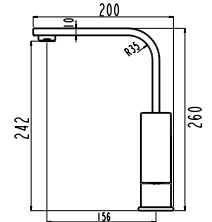

₺ 5.440

KOLİ İÇİ ADETİ 6

KUĞU  
LAVABO  
BATARYASI

N4014402

KROM

₺ 5.842

KOLİ İÇİ ADETİ 6

YÜKSEK  
LAVABO  
BATARYASI