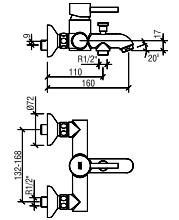

KOLİ İÇİ ADETİ 6

BANYO  
BATARYASI

N2039602

KROM

₺ 4.130

KOLİ İÇİ ADETİ 6

EVİYE  
BATARYASI

N3063302