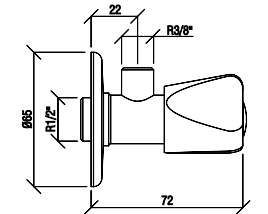

MUSLUKLAR
VE VALFLER

N2400102

KROM

₺ 650

KOLİ İÇİ ADETİ 30

Kısa Musluk

MUSLUKLAR
VE VALFLER

N2410102

KROM

₺ 740

KOLİ İÇİ ADETİ 27

Uzun Musluk

MUSLUKLAR
VE VALFLER

N2420102

KROM

₺ 740

KOLİ İÇİ ADETİ 30

Çamaşır Musluğu

MUSLUKLAR
VE VALFLER

N2512502

KROM

₺ 560

KOLİ İÇİ ADETİ 80

Küresel Çamaşır Musluğu

MUSLUKLAR
VE VALFLER

N2512302

KROM

₺ 510

KOLİ İÇİ ADETİ 120

90° Filtreli Ara Musluk (1/2"x3/8")

MUSLUKLAR
VE VALFLER

N2502202

KROM

₺ 560

KOLİ İÇİ ADETİ 80

Ara Musluk

MUSLUKLAR
VE VALFLER

N2500702

KROM

₺ 650

KOLİ İÇİ ADETİ 50

Standart Volanlı Ara Musluk

MUSLUKLAR
VE VALFLER

N2502402

KROM

₺ 650

KOLİ İÇİ ADETİ 80

Ara Musluk (1/2"x3/8")