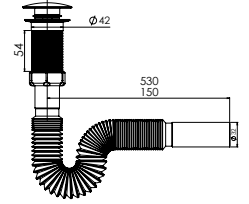

## SİFONLAR

N2610402

KROM

₺ 900

KOLİ İÇİ ADETİ 10

Plastik Lavabo Sifonu (Körüklü)

**ARQ**   
COLLECTION

**GÖMME  
REZERVUARLAR**