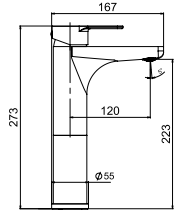

N4016002

KROM

₺ 10.300

KOLİ İÇİ ADETİ 6

N4016019

ALTIN

PVDRONICS ₺ 13.290

KOLİ İÇİ ADETİ 6

N4016029

SİYAH

INTENSE
BLACK ₺ 15.540

KOLİ İÇİ ADETİ 6