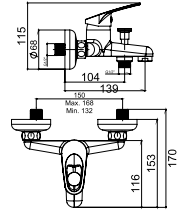

LAVABO
BATARYASI

N3018402

KROM

₺ 2.330

KOLİ İÇİ ADETİ 6

LAVABO
BATARYASI

N2024102

KROM

₺ 2.280

KOLİ İÇİ ADETİ 6

BİDE
BATARYASI

N2072202

KROM

₺ 2.690

KOLİ İÇİ ADETİ 6

BANYO
BATARYASI

N2036602

KROM

₺ 2.900

KOLİ İÇİ ADETİ 6

EVİYE
BATARYASI

N2069902

KROM

₺ 2.600

KOLİ İÇİ ADETİ 6

DÖNER
EVİYE
BATARYASI

N2020702

KROM

₺ 3.575

KOLİ İÇİ ADETİ 6

KUĞU
LAVABO
BATARYASI

N3019902

KROM

₺ 2.510

KOLİ İÇİ ADETİ 6

DUŞ
BATARYASI

N2036202

KROM

₺ 2.840

KOLİ İÇİ ADETİ 6