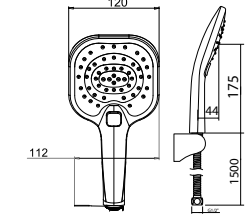

BORN
EL DUŞU

N2840502

KROM

₺ 3.010

KOLİ İÇİ ADETİ 8

5 Fonksiyonlu El Duşu
(Silverflex Hortumlu ve Mafsallı Set) (ø105 mm)

BORN
EL DUŞU

N2840102

KROM

₺ 2.350

KOLİ İÇİ ADETİ 8

5 Fonksiyonlu El Duşu
(Spiral Hortumlu ve Mafsallı Set) (ø105 mm)

CALMA
ROUND
EL DUŞU

N2841202

KROM

₺ 2.690

KOLİ İÇİ ADETİ 8

3 Fonksiyonlu El Duşu
(Silverflex Hortumlu ve Mafsallı Set) (ø129 mm)

CALMA
ROUND
EL DUŞU

N2841302

KROM

₺ 1.940

KOLİ İÇİ ADETİ 8

3 Fonksiyonlu El Duşu (Spiral Hortumlu ve Mafsallı Set)
Krom (ø129 mm)

CALMA
SQUARE
EL DUŞU

N2831002

KROM

₺ 2.840

KOLİ İÇİ ADETİ 8

3 Fonksiyonlu El Duşu
(Silverflex Hortumlu ve Mafsallı Set) (120x120 mm)

CALMA
SQUARE
EL DUŞU

N2831102

KROM

₺ 2.110

KOLİ İÇİ ADETİ 8

3 Fonksiyonlu El Duşu
(Spiral Hortumlu ve Mafsallı Set) (120x120 mm)

CALMA
SQUARE
EL DUŞU

N2841719

ALTIN

₺ 4.400

KOLİ İÇİ ADETİ 20

3 Fonksiyonlu El Duşu
(Silverflex Hortumlu ve Mafsallı Set) (ø120 mm)

CALMA
SQUARE
EL DUŞU

N2841729

SİYAH

₺ 3.380

KOLİ İÇİ ADETİ 20

3 Fonksiyonlu El Duşu
(Spiral Hortumlu ve Mafsallı Set) (ø120 mm)