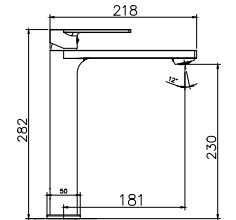

₺ 17.010

KOLİ İÇİ ADETİ 10

INTENSE  
BLACKYÜKSEK  
LAVABO  
BATARYASI

N4015129

SİYAH

₺ 16.760

KOLİ İÇİ ADETİ 10

INTENSE  
BLACK