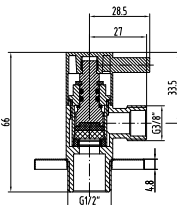

MUSLUKLAR
VE VALFLER

N2400102

KROM

₺ 650

KOLİ İÇİ ADETİ 30

Kısa Musluk

MUSLUKLAR
VE VALFLER

N2410102

KROM

₺ 740

KOLİ İÇİ ADETİ 27

Uzun Musluk

MUSLUKLAR
VE VALFLER

N2420102

KROM

₺ 740

KOLİ İÇİ ADETİ 30

Çamaşır Musluğu

MUSLUKLAR
VE VALFLER

N2512502

KROM

₺ 560

KOLİ İÇİ ADETİ 80

Küresel Çamaşır Musluğu

MUSLUKLAR
VE VALFLER

N2512302

KROM

₺ 510

KOLİ İÇİ ADETİ 120

90° Filtreli Ara Musluk (1/2"x3/8")

MUSLUKLAR
VE VALFLER

N2502202

KROM

₺ 560

KOLİ İÇİ ADETİ 80

Ara Musluk

MUSLUKLAR
VE VALFLER

N2500702

KROM

₺ 650

KOLİ İÇİ ADETİ 50

Standart Volanlı Ara Musluk

MUSLUKLAR
VE VALFLER

N2502402

KROM

₺ 650

KOLİ İÇİ ADETİ 80

Ara Musluk (1/2"x3/8")