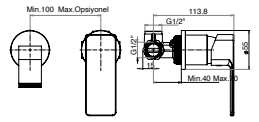

N2190402

KROM

₺ **8.510**

KOLİ İÇİ ADETİ **6**