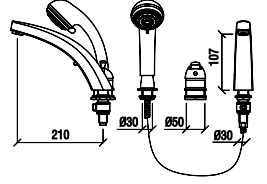

# KÜVET BATARYALARI

BATH & KITCHEN

NERA  
ŞELELE  
KÜVET  
BATARYASI

N2090202

KROM

₺12.090

KOLİ İÇİ ADETİ 2

UZUN  
ŞELELE  
KÜVET  
BATARYASI