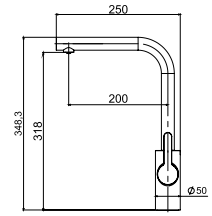

N2066419

ALTIN

₺ **8.510**

KOLİ İÇİ ADETİ **6**