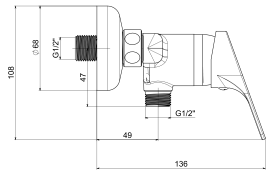

N3032002

KROM

₺ 3.450

KOLİ İÇİ ADETİ 6