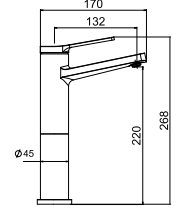

LAVABO
BATARYASI

N3015402

KROM

₺ 5.600

KOLİ İÇİ ADETİ 6

BİDE
BATARYASI

N2073102

KROM

₺ 5.600

KOLİ İÇİ ADETİ 6

YÜKSEK
LAVABO
BATARYASI

N3014702

KROM

₺ 8.200

KOLİ İÇİ ADETİ 6

BANYO
BATARYASI

N2038102

KROM

₺ 5.830

KOLİ İÇİ ADETİ 8

DUŞ
BATARYASI

N2038202

KROM

₺ 6.150

KOLİ İÇİ ADETİ 6

EVİYE
BATARYASI

N3063702

KROM

₺ 6.410

KOLİ İÇİ ADETİ 6

KUĞU
LAVABO
BATARYASI

N4013502

KROM

₺ 5.865

KOLİ İÇİ ADETİ 6