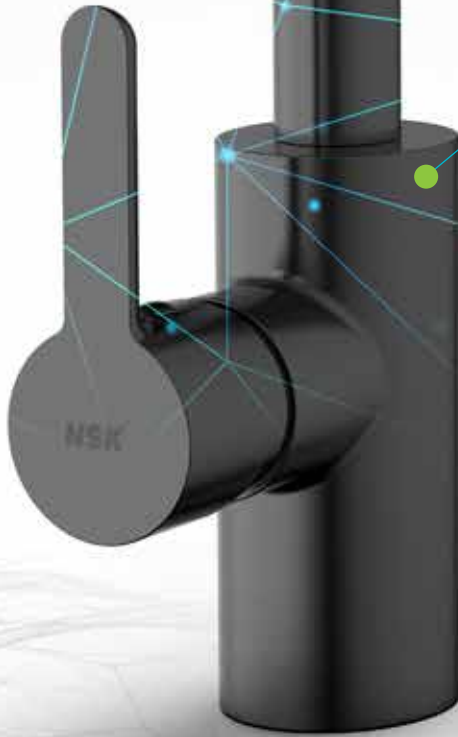

Standart kaplamalara göre %50 daha fazla korozyon dayanımı.

300 Saati aşan tuz testi, direnci dayanımı (Avrupa standardı 200 saat).

Çok daha sert yüzey, çok daha yumuşak dokunma hissi.

Kimyasallara ekstra dayanım.

Uzun ömürlü solmayan renkler.

Ani ısı değişimlerine karşı yüksek dayanım.

Kaplama yönteminde %100 çevreci teknoloji.