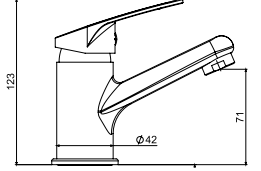

N2024102

KROM

₺ 2.280

KOLİ İÇİ ADETİ 6