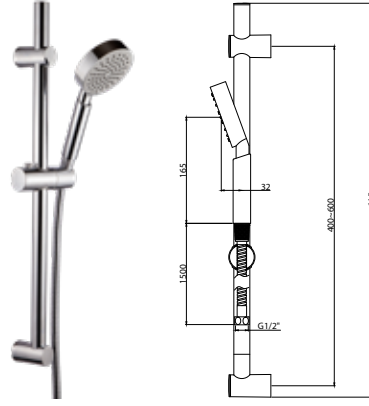

N2821202

Sürgülü El Duşu
(ø100 mm)

₺ 1.880

KROM

KOLİ İÇİ ADETİ 10