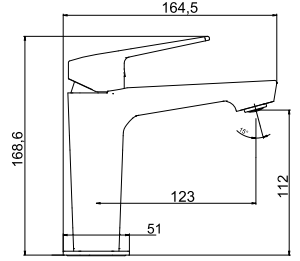

LAVABO
BATARYALARI

N4014502 ₺ 5.110

● KROM KOLİ İÇİ ADETİ 6

N4014529 ₺ 8.390

● SİYAH KOLİ İÇİ ADETİ 6

INTENSE
BLACK

BİDE
BATARYALARI

N2074902 ₺ 4.940

● KROM KOLİ İÇİ ADETİ 6

N2074929 ₺ 8.100

● KROM KOLİ İÇİ ADETİ 6

INTENSE
BLACK

YÜKSEK
LAVABO
BATARYALARI

N4014702 ₺ 7.740

● KROM KOLİ İÇİ ADETİ 6

N4014729 ₺ 12.760

● SİYAH KOLİ İÇİ ADETİ 6

INTENSE
BLACK

BANYO
BATARYALARI

N3034502 ₺ 5.110

● KROM KOLİ İÇİ ADETİ 4

N3034529 ₺ 9.510

● SİYAH KOLİ İÇİ ADETİ 4

INTENSE
BLACK

DUŞ
BATARYALARI

N3034602 ₺ 4.850

● KROM KOLİ İÇİ ADETİ 4

N3034629 ₺ 8.200

● SİYAH KOLİ İÇİ ADETİ 4

INTENSE
BLACK