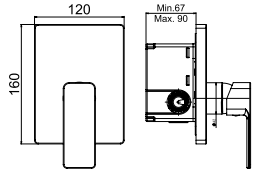

N2188102

KROM

₺ **5.630**

KOLİ İÇİ ADETİ **6**