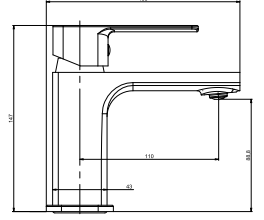

N3014902

KROM

₺ 5.450

KOLİ İÇİ ADETİ 6