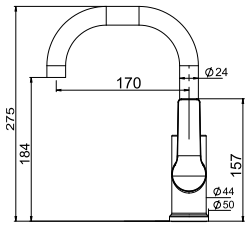

N4013502

KROM

₺ 5.865

KOLİ İÇİ ADETİ 6