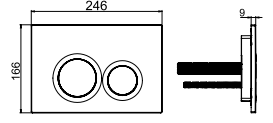

G804104PC2

MAT KROM

₺ 1.560

KOLİ İÇİ ADETİ 24