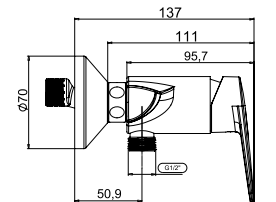

LAVABO
BATARYASI

YENİ

N4015602

KROM

₺ 3.200

KOLİ İÇİ ADETİ 6

EVİYE
BATARYASI

YENİ

N3065402

KROM

₺ 3.610

KOLİ İÇİ ADETİ 6

KUĞU
LAVABO
BATARYASI

YENİ

N4018102

KROM

₺ 3.380

KOLİ İÇİ ADETİ 6

BANYO
BATARYASI

YENİ

N3034802

KROM

₺ 4.030

KOLİ İÇİ ADETİ 6

DUŞ
BATARYASI

YENİ

N3035002

KROM

₺ 3.700

KOLİ İÇİ ADETİ 6

ANKASTRE
BANYO
BATARYASI

YENİ

N2088202

KROM

₺ 4.660

KOLİ İÇİ ADETİ 6

Prizmatik

ANKASTRE
DUŞ
BATARYASI

YENİ

N2088302

KROM

₺ 4.200

KOLİ İÇİ ADETİ 6

Prizmatik

ANKASTRE
LAVABO
BATARYASI

YENİ

N2191702

KROM

₺ 7.550

KOLİ İÇİ ADETİ 6