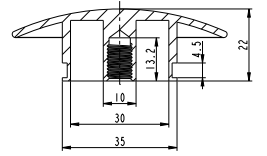

## SIFONLAR

N201148013

SİYAH

INTENSE BLACK ₺2.200

KOLİ İÇİ ADETİ 50

Click-Clack Sifonu