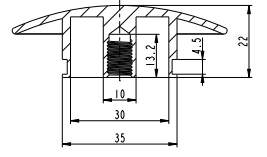

## SIFONLAR

N201048002

KROM

₺1.140

KOLİ İÇİ ADETİ 10

Click-Clack Sifonu