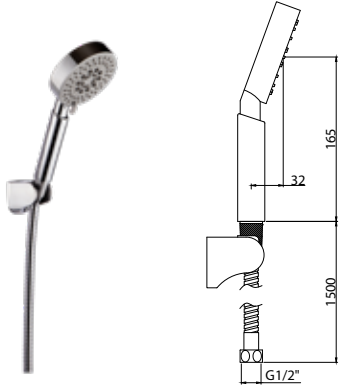

EL DUŞLARI

BASICS

N2821302

5 Fonksiyonlu El Duşu
(ø100 mm)

₺ 1.610

KROM

KOLİ İÇİ ADETİ 8