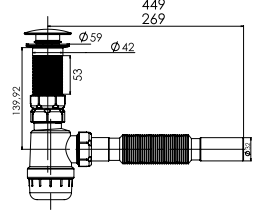

## SİFONLAR

N2610502

KROM

₺ 980

KOLİ İÇİ ADETİ 10

Plastik Lavabo Sifonu