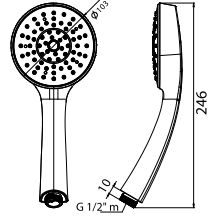

LUVIA
EL DUŞU

N2841902

KROM

₺ 1.610

KOLİ İÇİ ADETİ 8

1 Fonksiyonlu El Duşu
(Silverflex Hortumlu ve Mafsallı Set) (ø103 mm)

LUVIA
EL DUŞU

N2841802

KROM

₺ 1.332

KOLİ İÇİ ADETİ 8

1 Fonksiyonlu El Duşu
(Spiral Hortumlu ve Mafsallı Set) (ø103 mm)