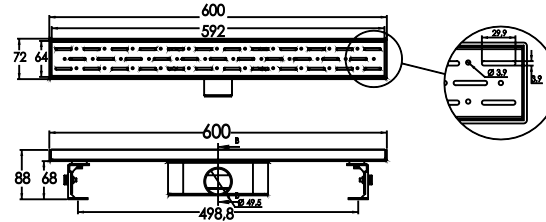

DUŞ KANALLARI

DYNAMIC SQUARE

Çıkış Ø 50

N1161000

10x10 Alttan 50mm.
Çıkışlı Yer Süzgeci

₺ 500

KOLİ İÇİ ADETİ 50

Çıkış Ø 50

N1161100

10x10 Yandan 50mm.
Çıkışlı Yer Süzgeci

₺ 500

KOLİ İÇİ ADETİ 50

DUŞ KANALLARI

DYNAMIC RAIN

Çıkış Ø 50

N1163300

33 cm Yüksek Ayarlı
Paslanmaz Duş Kanalı

₺ 1.750

KOLİ İÇİ ADETİ 12

N1164000

40 cm Yüksek Ayarlı
Paslanmaz Duş Kanalı

₺ 2.050

KOLİ İÇİ ADETİ 12

N1165000

50 cm Yüksek Ayarlı
Paslanmaz Duş Kanalı

₺ 2.530

KOLİ İÇİ ADETİ 12

N1166000

60 cm Yüksek Ayarlı
Paslanmaz Duş Kanalı

₺ 2.710

KOLİ İÇİ ADETİ 12

N1168000

80 cm Yüksek Ayarlı
Paslanmaz Duş Kanalı

₺ 2.930

KOLİ İÇİ ADETİ 12