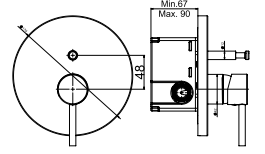

KROM

₺ 4.830

KOLİ İÇİ ADETİ 6

DUŞ  
BATARYASI

Oval

N2186302

KROM

₺ 4.350