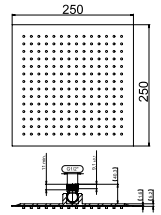

DUŞ
BAŞLIĞI

N2892120

SİYAH

INTENSE
BLACK ₺ 9.080

KOLİ İÇİ ADETİ 18

Duş Başlığı
(Duvardan Sabitlemeli) (ø240 mm)

DUŞ
BAŞLIĞI

N2892119

ALTIN

PVDRONICS ₺ 8.510

KOLİ İÇİ ADETİ 18

Duş Başlığı
(Duvardan Sabitlemeli) (ø240 mm)

DUŞ
BAŞLIĞI

N2892202

KROM

₺ 19.940

KOLİ İÇİ ADETİ 3

Yuvarlak Duş Başlığı (Duvardan Sabitlemeli) (ø500 mm)

DUŞ
BAŞLIĞI

N2892302

KROM

₺ 19.940

KOLİ İÇİ ADETİ 3

Yuvarlak Duş Başlığı (Tavandan Sabitlemeli) (ø500 mm)

DUŞ
BAŞLIĞI

N2892402

KROM

₺ 20.450

KOLİ İÇİ ADETİ 3

Kare Duş Başlığı (Duvardan Sabitlemeli) (500x500 mm)

DUŞ
BAŞLIĞI

N2892502

KROM

₺ 20.450

KOLİ İÇİ ADETİ 3

Kare Başlığı (Tavandan Sabitlemeli) (500x500 mm)

DUŞ
BAŞLIĞI

N289415002

KROM

₺ 5.350

KOLİ İÇİ ADETİ 4

Prizmatik Duş Başlığı
(250x250 mm) (Bağlantı borusu dahil değildir.)

DUŞ
BAŞLIĞI

N289435002

KROM

₺ 4.690

KOLİ İÇİ ADETİ 4

Daire Duş Başlığı
(ø250 mm) (Bağlantı borusu dahil değildir.)