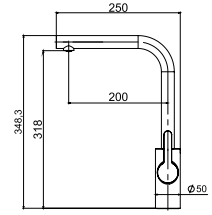

N2066402

KROM

₺ **6.090**

KOLİ İÇİ ADETİ **6**