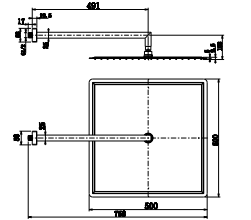

DUŞ  
BAŞLIĞI

N2892402

KROM

₺ 20.450

KOLİ İÇİ ADETİ 3

Kare Duş Başlığı (Duvardan Sabitlemeli) (500x500 mm)

DUŞ  
BAŞLIĞI

N2892502