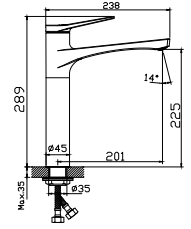

₺ 9.590

KOLİ İÇİ ADETİ 10

YÜKSEK  
LAVABO  
BATARYASI

N4013702

KROM

₺ 9.730

KOLİ İÇİ ADETİ 10

RHINO