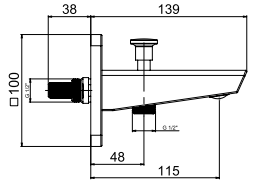

N2133802

KROM

₺ 3.210

KOLİ İÇİ ADETİ 6