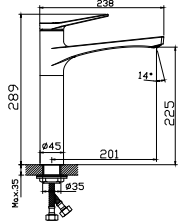

N4013702

KROM

₺ 9.730

KOLİ İÇİ ADETİ 10