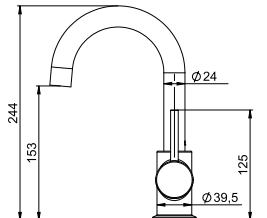

N4013102

KROM

₺ 3.530

KOLİ İÇİ ADETİ 6