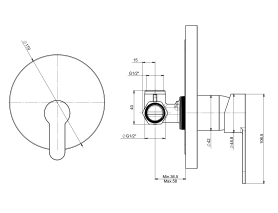

N2180902

KROM

₺ 3.980

KOLİ İÇİ ADETİ 6