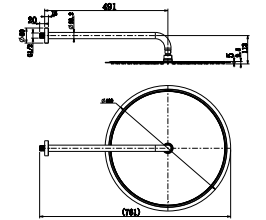

KOLİ İÇİ ADETİ 3

Yuvarlak Duş Başlığı (Duvardan Sabitlemeli) (ø500 mm)

DUŞ  
BAŞLIĞI

N2892302

KROM

₺ 19.940

KOLİ İÇİ ADETİ 3

Yuvarlak Duş Başlığı (Tavandan Sabitlemeli) (ø500 mm)