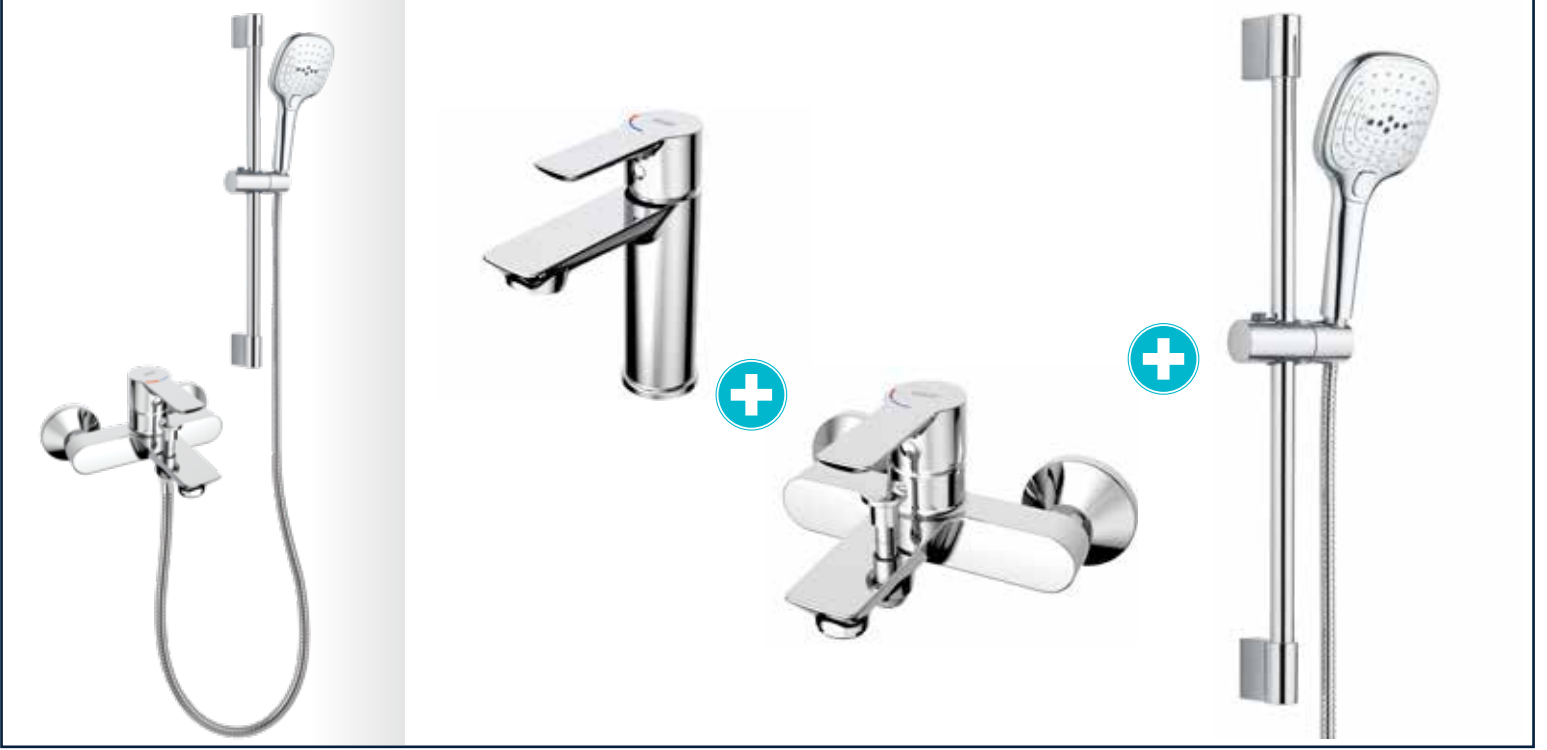

ALAMERA PRO
BANYO PAKETİ

N5001502

● KROM

₺12.280

KOLİ İÇİ ADETI 1

3'ü 1 Arada Banyo Seti