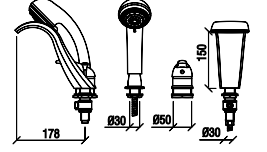

N2090302

KROM

₺13.210

KOLİ İÇİ ADETİ 2