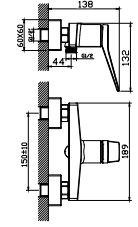

N3034402

KROM

₺ 9.590

KOLİ İÇİ ADETİ 10