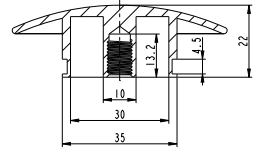

## SIFONLAR

N201148013

SİYAH

INTENSE BLACK ₺2.200

KOLİ İÇİ ADETİ 50

Click-Clack Sifonu