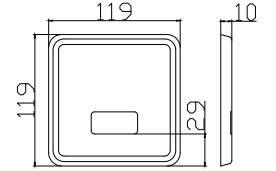

N2019802

KROM

₺ 13.440

KOLİ İÇİ ADETİ 10

Sıva Altı Fotoselli Pisuvan Yıkama Sistemi (Elektrikli)