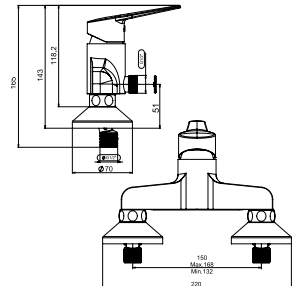

LAVABO
BATARYALARI

N4014502 ₺ 5.110

● KROM KOLİ İÇİ ADETİ 6

N4014529 ₺ 8.390

● SİYAH KOLİ İÇİ ADETİ 6

INTENSE
BLACK

BİDE
BATARYALARI

N2074902 ₺ 4.940

● KROM KOLİ İÇİ ADETİ 6

N2074929 ₺ 8.100

● KROM KOLİ İÇİ ADETİ 6

INTENSE
BLACK

YÜKSEK
LAVABO
BATARYALARI

N4014702 ₺ 7.740

● KROM KOLİ İÇİ ADETİ 6

N4014729 ₺ 12.760

● SİYAH KOLİ İÇİ ADETİ 6

INTENSE
BLACK

BANYO
BATARYALARI

N3034502 ₺ 5.110

● KROM KOLİ İÇİ ADETİ 4

N3034529 ₺ 9.510

● SİYAH KOLİ İÇİ ADETİ 4

INTENSE
BLACK

DUŞ
BATARYALARI

N3034602 ₺ 4.850

● KROM KOLİ İÇİ ADETİ 4

N3034629 ₺ 8.200

● SİYAH KOLİ İÇİ ADETİ 4

INTENSE
BLACK