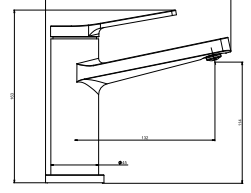

# NOBIA PRO

**BATH & KITCHEN**

LAVABO  
BATARYASI

N3015402

KROM

₺ 5.600

KOLİ İÇİ ADETİ 6

BİDE  
BATARYASI