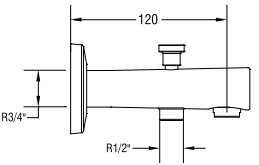

KOLİ İÇİ ADETİ 6

ANKASTRE  
YÖNLENDİRİCİLİ  
ÇIKIŞ UCU

N208118002

KROM

₺ 3.160

KOLİ İÇİ ADETİ 20

ANKASTRE  
ÇIKIŞ UCU

N208048002