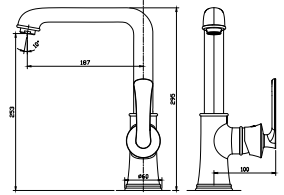

N3061124 ₺ 14.810

● BRONZ

KOLİ İÇİ ADETİ 10

DUŞ  
BATARYALARI (Duş Seti)

N3031319 ₺ 18.160

● ALTIN

KOLİ İÇİ ADETİ 10

N3031324 ₺ 18.160