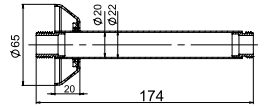

KROM

₺ 1.680

KOLİ İÇİ ADETİ 6

Bağlantı Borusu  
(Tavandan Sabitlemeli)