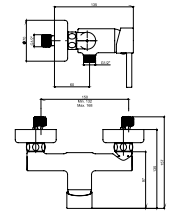

N3015002

KROM

₺ 4.000

KOLİ İÇİ ADETİ 6