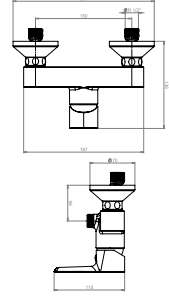

BANYO
BATARYALARI

N3031802 ₺ 4.710

● KROM

KOLİ İÇİ ADETİ 6

N3031819 ₺ 8.750

● ALTIN

KOLİ İÇİ ADETİ 6

N3031829 ₺ 8.750

● SİYAH

KOLİ İÇİ ADETİ 6

PYDRONICS

INTENSE
BLACK

DUŞ
BATARYALARI

N3035602 ₺ 4.990

● KROM

KOLİ İÇİ ADETİ 6

N3035619 ₺ 8.430

● ALTIN

KOLİ İÇİ ADETİ 6

N3035629 ₺ 8.430

● SİYAH

KOLİ İÇİ ADETİ 6

PYDRONICS

INTENSE
BLACK

YÜKSEK LAVABO
BATARYALARI

N4015502 ₺ 6.960

● KROM

KOLİ İÇİ ADETİ 6

N4015519 ₺ 11.500

● ALTIN

KOLİ İÇİ ADETİ 6

N4015529 ₺ 11.500

● SİYAH

KOLİ İÇİ ADETİ 6

PYDRONICS

INTENSE
BLACK