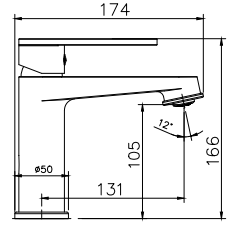

LAVABO
BATARYASI

N4014929

SİYAH

₺10.660

KOLİ İÇİ ADETİ 10

INTENSE
BLACK

BANYO
BATARYASI

N2036129

SİYAH

₺15.300

KOLİ İÇİ ADETİ 10

INTENSE
BLACK

EVİYE
BATARYASI

N3064629

SİYAH

₺11.690

KOLİ İÇİ ADETİ 10

INTENSE
BLACK