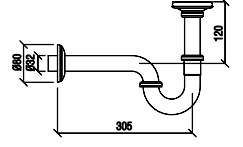

## SİFONLAR

N2600302

KROM

₺ 1.790

KOLİ İÇİ ADETİ 10

Eviye Sifonu