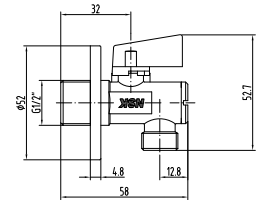

MUSLUKLAR
VE VALFLER

N2400102

KROM

₺ 650

KOLİ İÇİ ADETİ 30

Kısa Musluk

MUSLUKLAR
VE VALFLER

N2410102

KROM

₺ 740

KOLİ İÇİ ADETİ 27

Uzun Musluk

MUSLUKLAR
VE VALFLER

N2420102

KROM

₺ 740

KOLİ İÇİ ADETİ 30

Çamaşır Musluğu

MUSLUKLAR
VE VALFLER

N2512502

KROM

₺ 560

KOLİ İÇİ ADETİ 80

Küresel Çamaşır Musluğu

MUSLUKLAR
VE VALFLER

N2512302

KROM

₺ 510

KOLİ İÇİ ADETİ 120

90° Filtreli Ara Musluk (1/2"x3/8")

MUSLUKLAR
VE VALFLER

N2502202

KROM

₺ 560

KOLİ İÇİ ADETİ 80

Ara Musluk

MUSLUKLAR
VE VALFLER

N2500702

KROM

₺ 650

KOLİ İÇİ ADETİ 50

Standart Volanlı Ara Musluk

MUSLUKLAR
VE VALFLER

N2502402

KROM

₺ 650

KOLİ İÇİ ADETİ 80

Ara Musluk (1/2"x3/8")