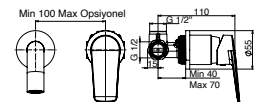

LAVABO
BATARYASI

YENİ

N4015602

KROM

₺ 3.200

KOLİ İÇİ ADETİ 6

EVİYE
BATARYASI

YENİ

N3065402

KROM

₺ 3.610

KOLİ İÇİ ADETİ 6

KUĞU
LAVABO
BATARYASI

YENİ

N4018102

KROM

₺ 3.380

KOLİ İÇİ ADETİ 6

BANYO
BATARYASI

YENİ

N3034802

KROM

₺ 4.030

KOLİ İÇİ ADETİ 6

DUŞ
BATARYASI

YENİ

N3035002

KROM

₺ 3.700

KOLİ İÇİ ADETİ 6

ANKASTRE
BANYO
BATARYASI

YENİ

N2088202

KROM

₺ 4.660

KOLİ İÇİ ADETİ 6

Prizmatik

ANKASTRE
DUŞ
BATARYASI

YENİ

N2088302

KROM

₺ 4.200

KOLİ İÇİ ADETİ 6

Prizmatik

ANKASTRE
LAVABO
BATARYASI

YENİ

N2191702

KROM

₺ 7.550

KOLİ İÇİ ADETİ 6