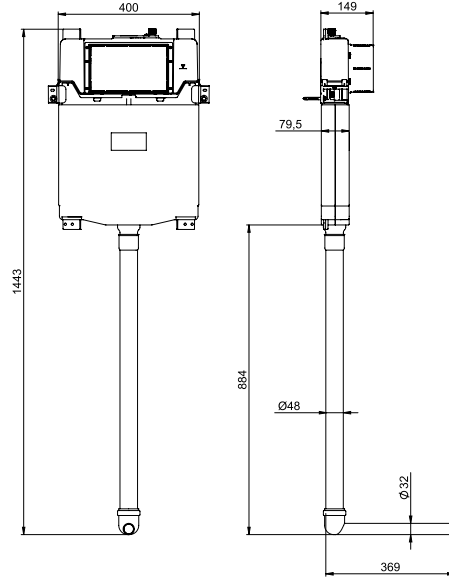

### G802630A

ARQ 1 -  
Alçıpan Duvar İçi Profili  
Gömme Rezervuar

₺ 10.950

KOLİ İÇİ ADETİ 1

10 YIL  
GARANTİ

**G802650A**ARQ 1 -  
Alaturka  
Gömme Rezervuar₺ **5.280**

KOLİ İÇİ ADETİ 1

10 YIL  
GARANTİ