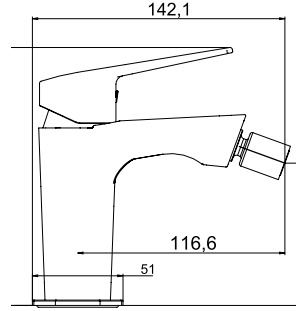

● SİYAH KOLİ İÇİ ADETİ 6

INTENSE  
BLACKBİDE  
BATARYALARI

N2074902 ₺ 4.940

● KROM KOLİ İÇİ ADETİ 6

N2074929 ₺ 8.100

● KROM KOLİ İÇİ ADETİ 6

INTENSE  
BLACKYÜKSEK  
LAVABO  
BATARYALARI

N4014702 ₺ 7.740