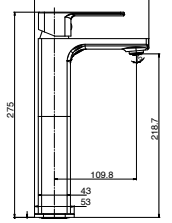

SİYAH

INTENSE  
BLACK ₺18.240

KOLİ İÇİ ADETİ 10

GEO  
YÜKSEK  
LAVABO  
BATARYASI

N3015202

KROM

₺8.150

KOLİ İÇİ ADETİ 6