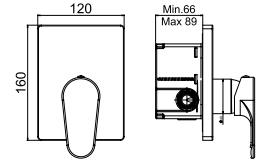

N2189102 KROM **6.500** KOLİ İÇİ ADETİ **6**

N2189119 ALTIN **8.740** KOLİ İÇİ ADETİ **6**

N2189129 SİYAH **10.900** KOLİ İÇİ ADETİ **6**