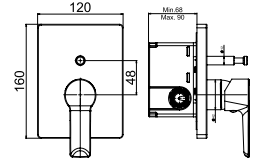

N2187402 KROM ₺ **5.450** KOLİ İÇİ ADETİ **6**

N2187419 ALTIN ₺ **9.560** KOLİ İÇİ ADETİ **6**

N2187429 SİYAH ₺ **9.560** KOLİ İÇİ ADETİ **6**