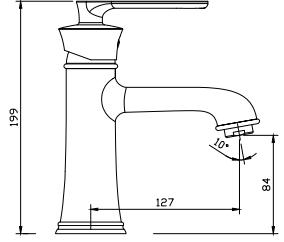

● ALTIN

KOLİ İÇİ ADETİ 10

N3013224 ₺ 10.160

● BRONZ

KOLİ İÇİ ADETİ 10

BANYO  
BATARYALARI (Duş Seti)

N3031419 ₺ 23.640

● ALTIN