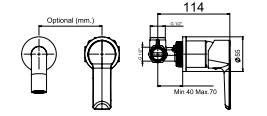

N2190502 KROM ₺ **8.350** KOLİ İÇİ ADETİ **6**