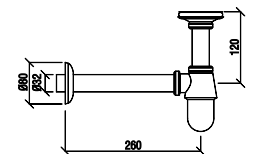

## SIFONLAR

N2610302

KROM

₺1.610

KOLİ İÇİ ADETİ 10

Eviye Sifonu