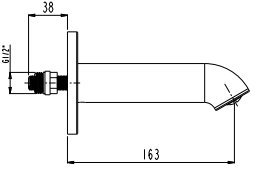

N2121302

KROM

₺ 3.560

KOLİ İÇİ ADETİ 6

N2121319

ALTIN

PVDRONICS

₺ 6.090

KOLİ İÇİ ADETİ 6

N2121329

SİYAH

INTENSE
BLACK

₺ 6.090

KOLİ İÇİ ADETİ 6