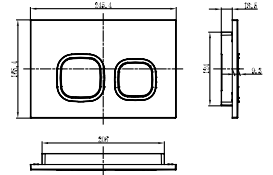

G804103PW1

BEYAZ

₺ 1.550

KOLİ İÇİ ADETİ 24