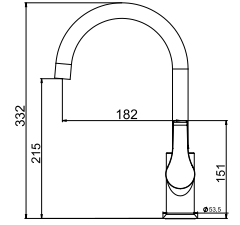

N3063602

KROM

₺ 4.210

KOLİ İÇİ ADETİ 6