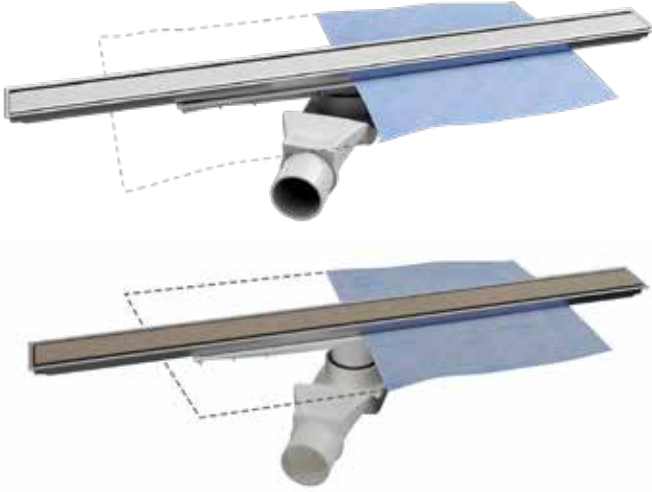

DUŞ KANALLARI DYNAMIC CERAMIC

N1214000

40 cm Paslanmaz Çift Yönlü Kullanılabilen Seramik Duş Kanalı

₺ **6.090**

KOLİ İÇİ ADETİ 1

N1215000

50 cm Paslanmaz Çift Yönlü Kullanılabilen Seramik Duş Kanalı

₺ **7.230**

KOLİ İÇİ ADETİ 1

N1216000

60 cm Paslanmaz Çift Yönlü Kullanılabilen Seramik Duş Kanalı

₺ **8.510**

KOLİ İÇİ ADETİ 1

N1218000

80 cm Paslanmaz Çift Yönlü Kullanılabilen Seramik Duş Kanalı

₺ **9.640**

KOLİ İÇİ ADETİ 1