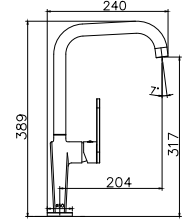

LAVABO
BATARYASI

N4014929

SİYAH

₺10.660

KOLİ İÇİ ADETİ 10

INTENSE
BLACK

BANYO
BATARYASI

N2036129

SİYAH

₺15.300

KOLİ İÇİ ADETİ 10

INTENSE
BLACK

EVİYE
BATARYASI

N3064629

SİYAH

₺11.690

KOLİ İÇİ ADETİ 10

INTENSE
BLACK