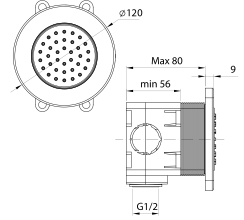

## DUŞ JETİ

N2921502

KROM

₺ 4.830

KOLİ İÇİ ADETİ 4

ANKASTRE  
YÖNLENDİRİCİLİ  
ÇIKIŞ UCU

Oval

N2121402