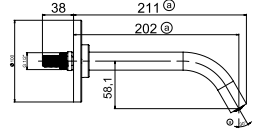

N2133602

KROM

₺ 2.440

KOLİ İÇİ ADETİ 6