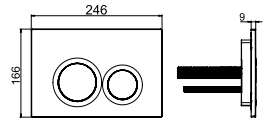

G804104PW1

BEYAZ

₺ 1.480

KOLİ İÇİ ADETİ 24