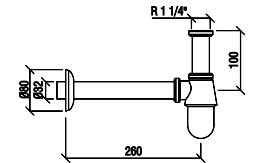

SIFONLAR

N201048002

KROM

₺1.140

KOLİ İÇİ ADETİ 10

Click-Clack Sifonu

SIFONLAR

N201148219

ALTIN

PVDRONICS ₺2.110

KOLİ İÇİ ADETİ 50

Click-Clack Sifonu

SIFONLAR

N201148013

SİYAH

INTENSE BLACK ₺2.200

KOLİ İÇİ ADETİ 50

Click-Clack Sifonu

SIFONLAR

N2600102

KROM

₺1.290

KOLİ İÇİ ADETİ 10

Lavabo Sifonu

SIFONLAR

N2610102

KROM

₺1.290

KOLİ İÇİ ADETİ 10

Lavabo Sifonu

SIFONLAR

N2610202

KROM

₺1.610

KOLİ İÇİ ADETİ 12

Lavabo Sifonu

SIFONLAR

N2600202

KROM

₺1.700

KOLİ İÇİ ADETİ 10

Lavabo Sifonu

SIFONLAR

N2610302

KROM

₺1.610

KOLİ İÇİ ADETİ 10

Eviye Sifonu