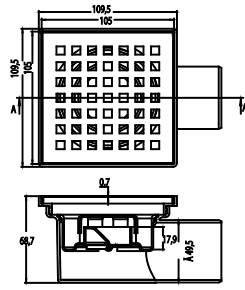

## DYNAMIC SQUARE

Çıkış Ø 50

**N1161000**10x10 Alttan 50mm.  
Çıkışlı Yer Süzgeci

₺ 500

KOLİ İÇİ ADETİ 50

Çıkış Ø 50

**N1161100**10x10 Yandan 50mm.  
Çıkışlı Yer Süzgeci

₺ 500