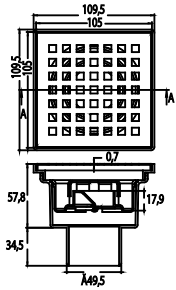

Çıkış Ø 50

N1161000

10x10 Alttan 50mm.
Çıkışlı Yer Süzgeci

₺ 500

KOLİ İÇİ ADETİ 50