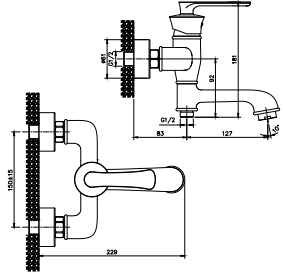

LAVABO
BATARYALARI

N3013219 ₺ 10.160

● ALTIN

KOLİ İÇİ ADETİ 10

N3013224 ₺ 10.160

● BRONZ

KOLİ İÇİ ADETİ 10

BANYO
BATARYALARI (Duş Seti)

N3031419 ₺ 23.640

● ALTIN

KOLİ İÇİ ADETİ 10

N3031424 ₺ 23.640

● BRONZ

KOLİ İÇİ ADETİ 10

EVİYE
BATARYALARI

N3061119 ₺ 14.810

● ALTIN

KOLİ İÇİ ADETİ 10

N3061124 ₺ 14.810

● BRONZ

KOLİ İÇİ ADETİ 10

DUŞ
BATARYALARI (Duş Seti)

N3031319 ₺ 18.160

● ALTIN

KOLİ İÇİ ADETİ 10

N3031324 ₺ 18.160

● BRONZ

KOLİ İÇİ ADETİ 10