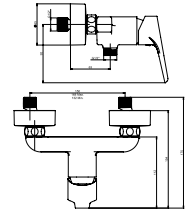

N2038602

KROM

₺ 4.340

KOLİ İÇİ ADETİ 6