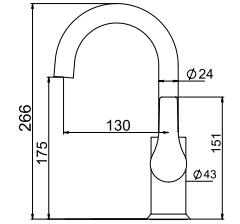

KROM

₺ 3.850

KOLİ İÇİ ADETİ 6

DUŞ  
BATARYASI

N2038602

KROM

₺ 4.340

KOLİ İÇİ ADETİ 6