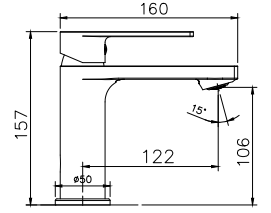

LAVABO
BATARYASI

N4015029

SİYAH

₺ 8.100

KOLİ İÇİ ADETİ 10

INTENSE
BLACK

BANYO
BATARYASI

N2036929

SİYAH

₺ 17.010

KOLİ İÇİ ADETİ 10

INTENSE
BLACK

EVİYE
BATARYASI

N3064729

SİYAH

₺ 17.010

KOLİ İÇİ ADETİ 10

INTENSE
BLACK

YÜKSEK
LAVABO
BATARYASI

N4015129

SİYAH

₺ 16.760

KOLİ İÇİ ADETİ 10

INTENSE
BLACK