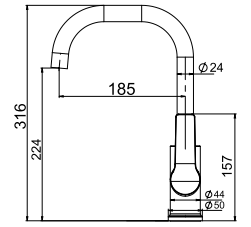

N3063702

KROM

₺ 6.410

KOLİ İÇİ ADETİ 6