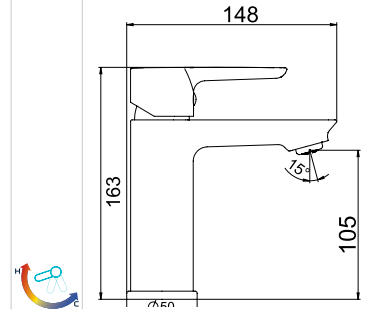

LAVABO
BATARYALARI

N4015402 ₺ 4.410

● KROM KOLİ İÇİ ADETİ 6

N4015419 ₺ 7.230

● ALTIN KOLİ İÇİ ADETİ 6

N4015429 ₺ 7.230

● SİYAH KOLİ İÇİ ADETİ 6

PVDRONICS

INTENSE
BLACK