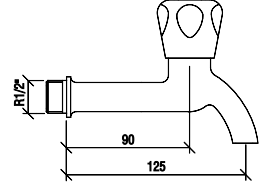

MUSLUKLAR
VE VALFLER

N2400102

KROM

₺ 650

KOLİ İÇİ ADETİ 30

Kısa Musluk

MUSLUKLAR
VE VALFLER

N2410102

KROM

₺ 740

KOLİ İÇİ ADETİ 27

Uzun Musluk

MUSLUKLAR
VE VALFLER

N2420102

KROM

₺ 740

KOLİ İÇİ ADETİ 30

Çamaşır Musluğu

MUSLUKLAR
VE VALFLER

N2512502

KROM

₺ 560

KOLİ İÇİ ADETİ 80

Küresel Çamaşır Musluğu

MUSLUKLAR
VE VALFLER

N2512302

KROM

₺ 510

KOLİ İÇİ ADETİ 120

90° Filtreli Ara Musluk (1/2"x3/8")

MUSLUKLAR
VE VALFLER

N2502202

KROM

₺ 560

KOLİ İÇİ ADETİ 80

Ara Musluk

MUSLUKLAR
VE VALFLER

N2500702

KROM

₺ 650

KOLİ İÇİ ADETİ 50

Standart Volanlı Ara Musluk

MUSLUKLAR
VE VALFLER

N2502402

KROM

₺ 650

KOLİ İÇİ ADETİ 80

Ara Musluk (1/2"x3/8")