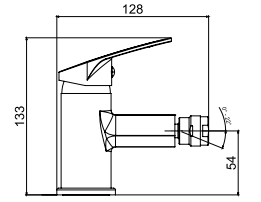

N2072202

KROM

₺ 2.690

KOLİ İÇİ ADETİ 6