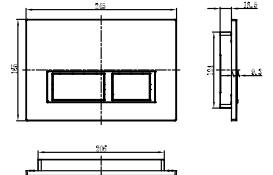

G804101PC2

MAT KROM

₺ 1.640

KOLİ İÇİ ADETİ 24