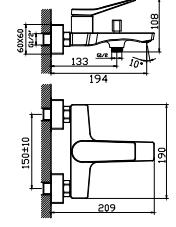

BANYO  
BATARYASI

N3034302

KROM

₺ 11.230

KOLİ İÇİ ADETİ 10

DUŞ  
BATARYASI

N3034402

KROM