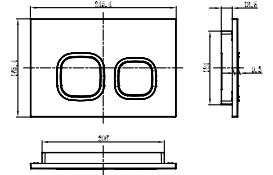

G804103PC2

MAT KROM

₺ 1.750

KOLİ İÇİ ADETİ 24