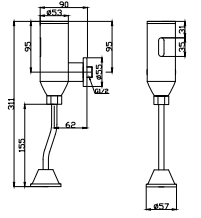

N2019702

KROM

₺ 12.090

KOLİ İÇİ ADETİ 10

Sıva Üstü Fotoselli Pisuvan Yıkama Sistemi (Pilli)

HYBRID  
PİSUVAR  
SİSTEMİ

N2019802

KROM