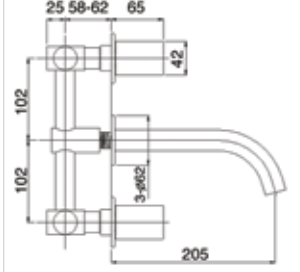

ANKASTRE LAVABO
BATARYALARI

LAVABO
BATARYALARI
3 Delikli Lavabolar için