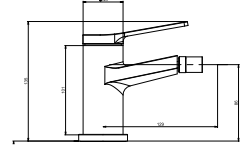

N2073102

KROM

₺ 5.600

KOLİ İÇİ ADETİ 6