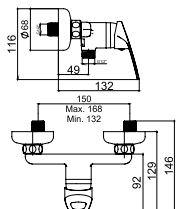

N2036202

KROM

₺ 2.840

KOLİ İÇİ ADETİ 6