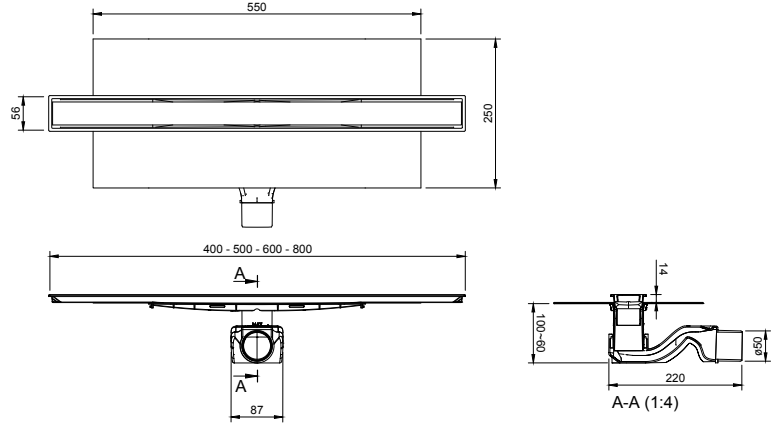

## DUŞ KANALLARI DYNAMIC CERAMIC

**N1214000**

40 cm Paslanmaz Çift Yönlü Kullanılabilen Seramik Duş Kanalı

₺ **6.090**

KOLİ İÇİ ADETİ 1

**N1215000**

50 cm Paslanmaz Çift Yönlü Kullanılabilen Seramik Duş Kanalı