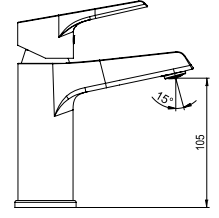

N4016902

KROM

₺ 3.860

KOLİ İÇİ ADETİ 6