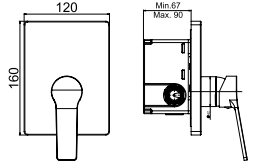

N2188602

KROM

₺ **5.790**

KOLİ İÇİ ADETİ **6**