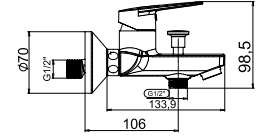

KOLİ İÇİ ADETİ 6

BANYO  
BATARYASI

YENİ

N3034802

KROM

₺ 4.030

KOLİ İÇİ ADETİ 6

DUŞ  
BATARYASI