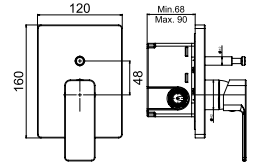

N2187102

KROM

₺ **6.240**

KOLİ İÇİ ADETİ **6**