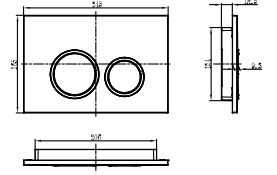

G804102PC2

MAT KROM

₺ 1.640

KOLİ İÇİ ADETİ 24