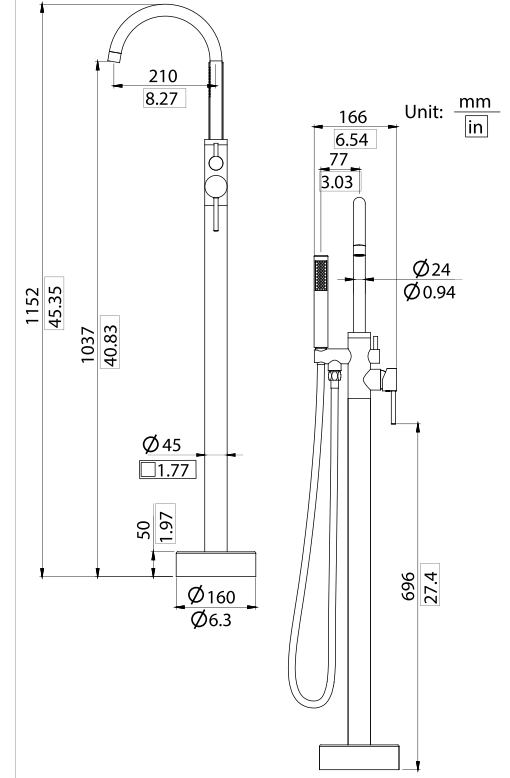

YERDEN
KÜVET
BATARYASI

N2092902

₺ 34.940

KROM

KOLİ İÇİ ADETİ 1

N2092919

₺ 44.260

ALTIN

PVDRONICS

KOLİ İÇİ ADETİ 1

N2092929

₺ 48.910

SİYAH

INTENSE
BLACK

KOLİ İÇİ ADETİ 1

YERDEN
KÜVET
BATARYASI

N2093002

₺ 46.580

KROM

KOLİ İÇİ ADETİ 1

N2093019

₺ 51.240

ALTIN

PVDRONICS

KOLİ İÇİ ADETİ 1

N2093029

₺ 55.900

SİYAH

INTENSE
BLACK

KOLİ İÇİ ADETİ 1