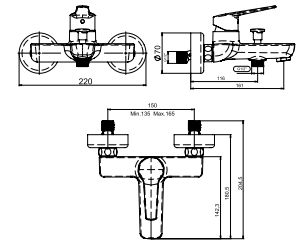

LAVABO
BATARYALARI

N4014502 ₺ 5.110

● KROM KOLİ İÇİ ADETİ 6

N4014529 ₺ 8.390

● SİYAH KOLİ İÇİ ADETİ 6

INTENSE
BLACK

BİDE
BATARYALARI

N2074902 ₺ 4.940

● KROM KOLİ İÇİ ADETİ 6

N2074929 ₺ 8.100

● KROM KOLİ İÇİ ADETİ 6

INTENSE
BLACK

YÜKSEK
LAVABO
BATARYALARI

N4014702 ₺ 7.740

● KROM KOLİ İÇİ ADETİ 6

N4014729 ₺ 12.760

● SİYAH KOLİ İÇİ ADETİ 6

INTENSE
BLACK

BANYO
BATARYALARI

N3034502 ₺ 5.110

● KROM KOLİ İÇİ ADETİ 4

N3034529 ₺ 9.510

● SİYAH KOLİ İÇİ ADETİ 4

INTENSE
BLACK

DUŞ
BATARYALARI

N3034602 ₺ 4.850

● KROM KOLİ İÇİ ADETİ 4

N3034629 ₺ 8.200

● SİYAH KOLİ İÇİ ADETİ 4

INTENSE
BLACK