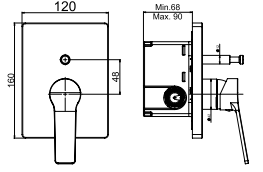

N2187602

KROM

₺ **6.430**

KOLİ İÇİ ADETİ **6**