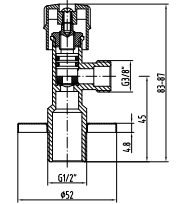

MUSLUKLAR
VE VALFLER

N2400102

KROM

₺ 650

KOLİ İÇİ ADETİ 30

Kısa Musluk

MUSLUKLAR
VE VALFLER

N2410102

KROM

₺ 740

KOLİ İÇİ ADETİ 27

Uzun Musluk

MUSLUKLAR
VE VALFLER

N2420102

KROM

₺ 740

KOLİ İÇİ ADETİ 30

Çamaşır Musluğu

MUSLUKLAR
VE VALFLER

N2512502

KROM

₺ 560

KOLİ İÇİ ADETİ 80

Küresel Çamaşır Musluğu

MUSLUKLAR
VE VALFLER

N2512302

KROM

₺ 510

KOLİ İÇİ ADETİ 120

90° Filtreli Ara Musluk (1/2"x3/8")

MUSLUKLAR
VE VALFLER

N2502202

KROM

₺ 560

KOLİ İÇİ ADETİ 80

Ara Musluk

MUSLUKLAR
VE VALFLER

N2500702

KROM

₺ 650

KOLİ İÇİ ADETİ 50

Standart Volanlı Ara Musluk

MUSLUKLAR
VE VALFLER

N2502402

KROM

₺ 650

KOLİ İÇİ ADETİ 80

Ara Musluk (1/2"x3/8")