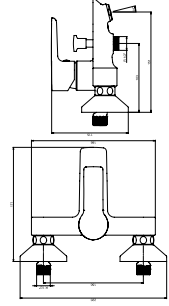

BANYO
BATARYALARI

N3031802 ₺ 4.710

● KROM

KOLİ İÇİ ADETİ 6

N3031819 ₺ 8.750

● ALTIN

KOLİ İÇİ ADETİ 6

N3031829 ₺ 8.750

● SİYAH

KOLİ İÇİ ADETİ 6

PYDRONICS

INTENSE
BLACK

DUŞ
BATARYALARI

N3035602 ₺ 4.990

● KROM

KOLİ İÇİ ADETİ 6

N3035619 ₺ 8.430

● ALTIN

KOLİ İÇİ ADETİ 6

N3035629 ₺ 8.430

● SİYAH

KOLİ İÇİ ADETİ 6

PYDRONICS

INTENSE
BLACK

YÜKSEK LAVABO
BATARYALARI

N4015502 ₺ 6.960

● KROM

KOLİ İÇİ ADETİ 6

N4015519 ₺ 11.500

● ALTIN

KOLİ İÇİ ADETİ 6

N4015529 ₺ 11.500

● SİYAH

KOLİ İÇİ ADETİ 6

PYDRONICS

INTENSE
BLACK