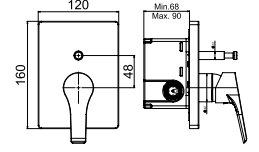

N2187002

KROM

₺ **5.140**

KOLİ İÇİ ADETİ **6**