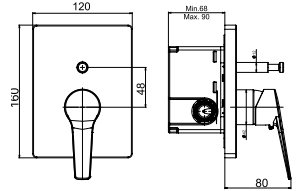

BANYO  
BATARYALARI  
Prizmatik

N2189402 ₺ 5.680

KROM KOLİ İÇİ ADETİ 6

N2189429 ₺ 9.940

SİYAH KOLİ İÇİ ADETİ 6

DUŞ  
BATARYALARI  
Prizmatik

N2189502 ₺ 5.100

KROM KOLİ İÇİ ADETİ 6