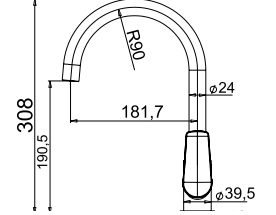

LAVABO
BATARYASI

YENİ

N4015602

KROM

₺ 3.200

KOLİ İÇİ ADETİ 6

EVİYE
BATARYASI

YENİ

N3065402

KROM

₺ 3.610

KOLİ İÇİ ADETİ 6

KUĞU
LAVABO
BATARYASI

YENİ

N4018102

KROM

₺ 3.380

KOLİ İÇİ ADETİ 6

BANYO
BATARYASI

YENİ

N3034802

KROM

₺ 4.030

KOLİ İÇİ ADETİ 6

DUŞ
BATARYASI

YENİ

N3035002

KROM

₺ 3.700

KOLİ İÇİ ADETİ 6

ANKASTRE
BANYO
BATARYASI

YENİ

N2088202

KROM

₺ 4.660

KOLİ İÇİ ADETİ 6

Prizmatik

ANKASTRE
DUŞ
BATARYASI

YENİ

N2088302

KROM

₺ 4.200

KOLİ İÇİ ADETİ 6

Prizmatik

ANKASTRE
LAVABO
BATARYASI

YENİ

N2191702

KROM

₺ 7.550

KOLİ İÇİ ADETİ 6