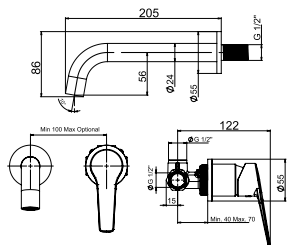

N2189529 ₺ 8.930

SİYAH KOLİ İÇİ ADETİ 6

LAVABO  
BATARYALARI  
Oval

N2134702 ₺ 8.490

KROM KOLİ İÇİ ADETİ 6

N2134729 ₺ 14.850

SİYAH KOLİ İÇİ ADETİ 6