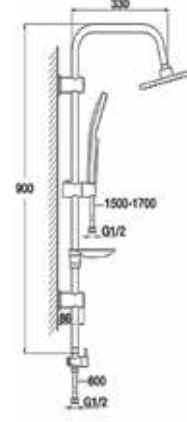

N2921802

₺ **7.940**

● KROM

KOLİ İÇİ ADETİ 1

TEMPERA
SQUARE
Duş Sistemi

N2922102

₺ **10.130**

● KROM

KOLİ İÇİ ADETİ 1

TEMPERA
BUTONLU
Duş Sistemi