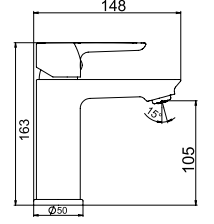

N4017502

KROM

₺ 4.360

KOLİ İÇİ ADETİ 6