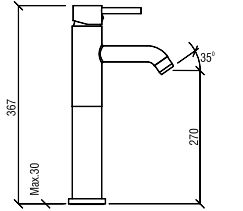

YÜKSEK
LAVABO
BATARYASI

N2012902

KROM

₺ 6.000

KOLİ İÇİ ADETİ 6