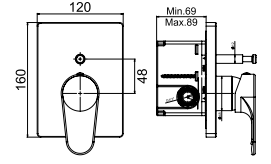

N2189002 KROM **7.230** KOLİ İÇİ ADETİ **6**

N2189019 ALTIN **10.350** KOLİ İÇİ ADETİ **6**

N2189029 SİYAH **12.100** KOLİ İÇİ ADETİ **6**