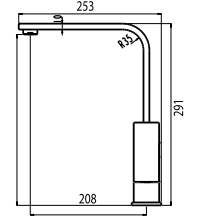

N3064202

KROM

₺ 6.762

KOLİ İÇİ ADETİ 6