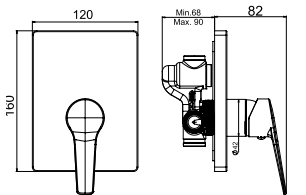

EViYE
BATARYALARI

N3063902 ₺ 5.290

KROM KOLİ İÇİ ADETİ 6

N3063929 ₺ 9.410

SİYAH KOLİ İÇİ ADETİ 6

KUĞU
LAVABO
BATARYALARI

N4014002 ₺ 4.550

KROM KOLİ İÇİ ADETİ 6

N4014029 ₺ 8.280

KROM KOLİ İÇİ ADETİ 6

BANYO
BATARYALARI
Prizmatik

N2189402 ₺ 5.680

KROM KOLİ İÇİ ADETİ 6

N2189429 ₺ 9.940

SİYAH KOLİ İÇİ ADETİ 6

DUŞ
BATARYALARI
Prizmatik

N2189502 ₺ 5.100

KROM KOLİ İÇİ ADETİ 6

N2189529 ₺ 8.930

SİYAH KOLİ İÇİ ADETİ 6

LAVABO
BATARYALARI
Oval

N2134702 ₺ 8.490

KROM KOLİ İÇİ ADETİ 6

N2134729 ₺ 14.850

SİYAH KOLİ İÇİ ADETİ 6