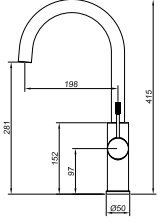

N3064402

KROM

₺ **15.300**

KOLİ İÇİ ADETİ **4**

Arıtma cihazları ile uyumludur, entegre filtre yoktur.