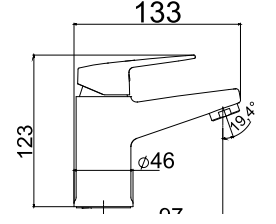

LAVABO
BATARYASI

YENİ

N4015602

KROM

₺ 3.200

KOLİ İÇİ ADETİ 6

EVİYE
BATARYASI

YENİ

N3065402

KROM

₺ 3.610

KOLİ İÇİ ADETİ 6

KUĞU
LAVABO
BATARYASI

YENİ

N4018102

KROM

₺ 3.380

KOLİ İÇİ ADETİ 6

BANYO
BATARYASI

YENİ

N3034802

KROM

₺ 4.030

KOLİ İÇİ ADETİ 6

DUŞ
BATARYASI

YENİ

N3035002

KROM

₺ 3.700

KOLİ İÇİ ADETİ 6

ANKASTRE
BANYO
BATARYASI

YENİ

N2088202

KROM

₺ 4.660

KOLİ İÇİ ADETİ 6

Prizmatik

ANKASTRE
DUŞ
BATARYASI

YENİ

N2088302

KROM

₺ 4.200

KOLİ İÇİ ADETİ 6

Prizmatik

ANKASTRE
LAVABO
BATARYASI

YENİ

N2191702

KROM

₺ 7.550

KOLİ İÇİ ADETİ 6