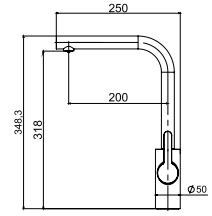

## MITHRA EVİYE BATARYASI

**N2066411**

BEYAZ

₺ **7.780**

KOLİ İÇİ ADETİ **6**