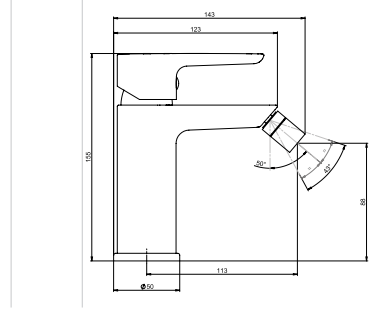

BİDE
BATARYALARI

N2075102 ₺ 4.480

● KROM KOLİ İÇİ ADETİ 6

N2075119 ₺ 7.340

● ALTIN KOLİ İÇİ ADETİ 6

N2075129 ₺ 7.340

● SİYAH KOLİ İÇİ ADETİ 6

PVDRONICS

INTENSE
BLACK