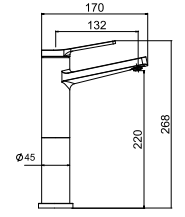

KOLİ İÇİ ADETİ 6

NOBIA PRO  
YÜKSEK  
LAVABO  
BATARYASI

N3014702

KROM

₺ 8.200

KOLİ İÇİ ADETİ 4

ALAMERA  
YÜKSEK  
LAVABO  
BATARYASI

N4015502