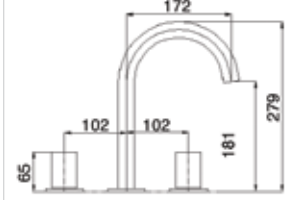

LAVABO  
BATARYALARI  
3 Delikli Lavabolar için

**N4013902** ₺ **17.050**  
● KROM KOLİ İÇİ ADETİ **10**

**N4013919** ₺ **18.410**  
● ALTIN KOLİ İÇİ ADETİ **10**

**N4013929** ₺ **18.410**  
● SİYAH KOLİ İÇİ ADETİ **10**