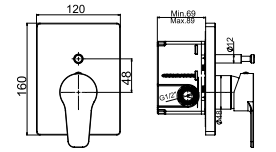

YENİ

N2088202

KROM

₺ 4.660

KOLİ İÇİ ADETİ 6