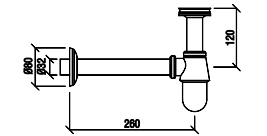

SIFONLAR

N201048002

KROM

₺1.140

KOLİ İÇİ ADETİ 10

Click-Clack Sifonu

SIFONLAR

N201148219

ALTIN

PVDRONICS ₺2.110

KOLİ İÇİ ADETİ 50

Click-Clack Sifonu

SIFONLAR

N201148013

SİYAH

INTENSE BLACK ₺2.200

KOLİ İÇİ ADETİ 50

Click-Clack Sifonu

SIFONLAR

N2600102

KROM

₺1.290

KOLİ İÇİ ADETİ 10

Lavabo Sifonu

SIFONLAR

N2610102

KROM

₺1.290

KOLİ İÇİ ADETİ 10

Lavabo Sifonu

SIFONLAR

N2610202

KROM

₺1.610

KOLİ İÇİ ADETİ 12

Lavabo Sifonu

SIFONLAR

N2600202

KROM

₺1.700

KOLİ İÇİ ADETİ 10

Lavabo Sifonu

SIFONLAR

N2610302

KROM

₺1.610

KOLİ İÇİ ADETİ 10

Eviye Sifonu