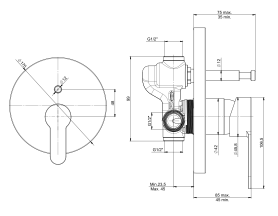

N2180802

KROM

₺ 4.410

KOLİ İÇİ ADETİ 6