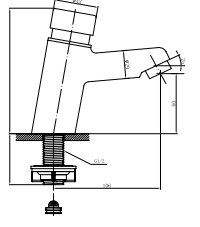

ZAMAN
AYARLI

N2110302

KROM

₺ 4,060

KOLİ İÇİ ADETİ 20

Zaman Ayarlı Lavabo Bataryası (Tek Su Girişli)

ZAMAN
AYARLI

N2105002

KROM

₺ 2,430

KOLİ İÇİ ADETİ 20

Zaman Ayarlı Bas