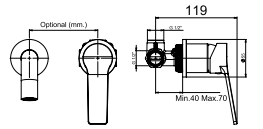

N2190302

KROM

₺ **8.750**

KOLİ İÇİ ADETİ **6**