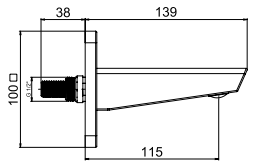

N2133702

KROM

₺ 2.760

KOLİ İÇİ ADETİ 6