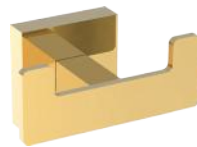

Rengi Belirtmek için ürün kodunun arkasına . MA konacaktır.