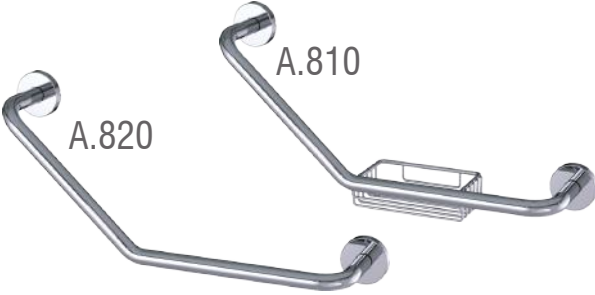

Tutamaklar Ø19
SS 304 Paslanmaz