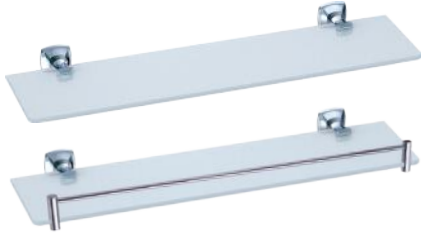

## Etajer

Muhafazalı

Krom	●
₺ 912.00	
₺ 1312.00	

N A R

Krom	●
₺ 1104.00	
₺ 1504.00	

Altın	●
₺ 1650.00	
₺ 2250.00	

A.1401  
A.1402

Titan	●
₺ 1650.00	
₺ 2250.00	