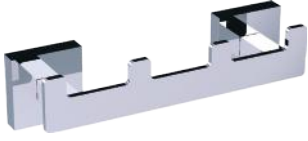

## A.2821

Krom	Mat Siyah	Mat Altın
₺ 1510.00	₺ 1510.00	₺ 2050.00

Set Askılık

A.2829

Krom	Mat Siyah	Mat Altın
₺ 2940.00	₺ 2940.00	₺ 4020.00

Klozet Fırçası

A.2830

Krom	Mat Siyah	Mat Altın
₺ 2320.00	₺ 2320.00	₺ 3130.00