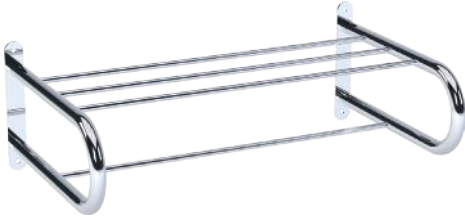

Süngerlikli Küvet Tutamağı Ø19
SS 304 Paslanmaz

A.920.19

Parlak Polisaj	Krom	Altın	Mat Siyah
₺ 900.00	₺ 1500.00	₺ 2500.00	₺ 1500.00