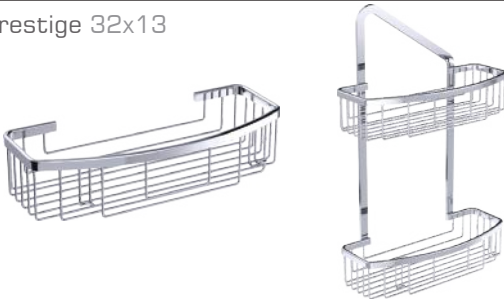

Krom	Altın	Mat Siyah
— A.581	₺ 1400.00	₺ 2200.00	₺ 1400.00
= A.582	₺ 4700.00	₺ 7700.00	₺ 4700.00

Solo 35x15

A.574