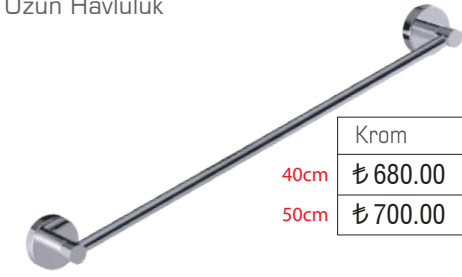

A.2907

Krom	●	Mat Siyah	●
₺ 451.00		₺ 451.00	

Askılık / Tekli Pimli

A.2920

Krom	●	Mat Siyah	●
₺ 344.00		₺ 344.00	

A.2908

Krom	●	Mat Siyah	●
₺ 528.00		₺ 628.00	

İkili Askılık

A.2921

Krom	●	Mat Siyah	●
₺ 386.00		₺ 386.00	

Uzun Havluluk

A.2914
A.2915

Krom	●	Mat Siyah	●
40cm	₺ 680.00	₺ 680.00	
50cm	₺ 700.00	₺ 700.00	

A.2917