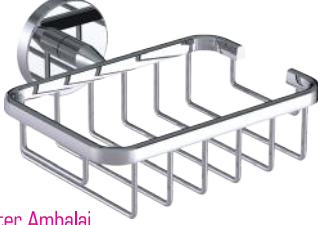

Rozetli Kare Tel Sabunluk

Rozetli Süngerlik

•Blister Ambalaj

A.1106

Krom
₺ 471.00