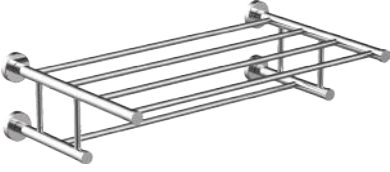

A.917

Parlak Polisaj ☐	Krom ☐	Mat Siyah ☐
₺ 1050.00	₺ 1650.00	₺ 1650.00

A.915