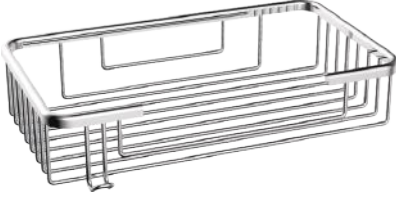

Köşe 18
18x18