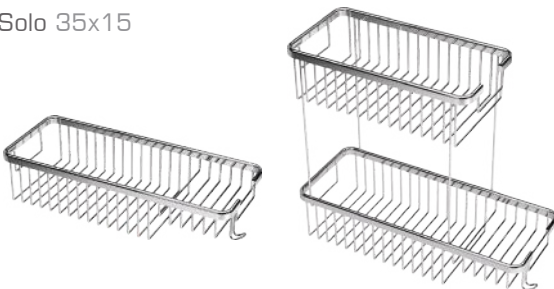

Krom	Mat Siyah
₺ 1600.00	₺ 1600.00

Prestige 32x13

A.581

	Krom	Altın	Mat Siyah
— A.581	₺ 1400.00	₺ 2200.00	₺ 1400.00
= A.582	₺ 4700.00	₺ 7700.00	₺ 4700.00

Solo 35x15

A.574

	Krom
— A.574	₺ 1500.00
= A.575	₺ 3300.00